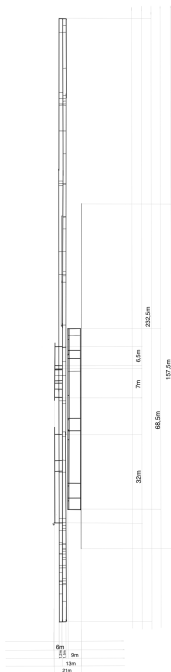

FACHADA SUROESTE

FACHADA SUROESTE
Escala 1:500