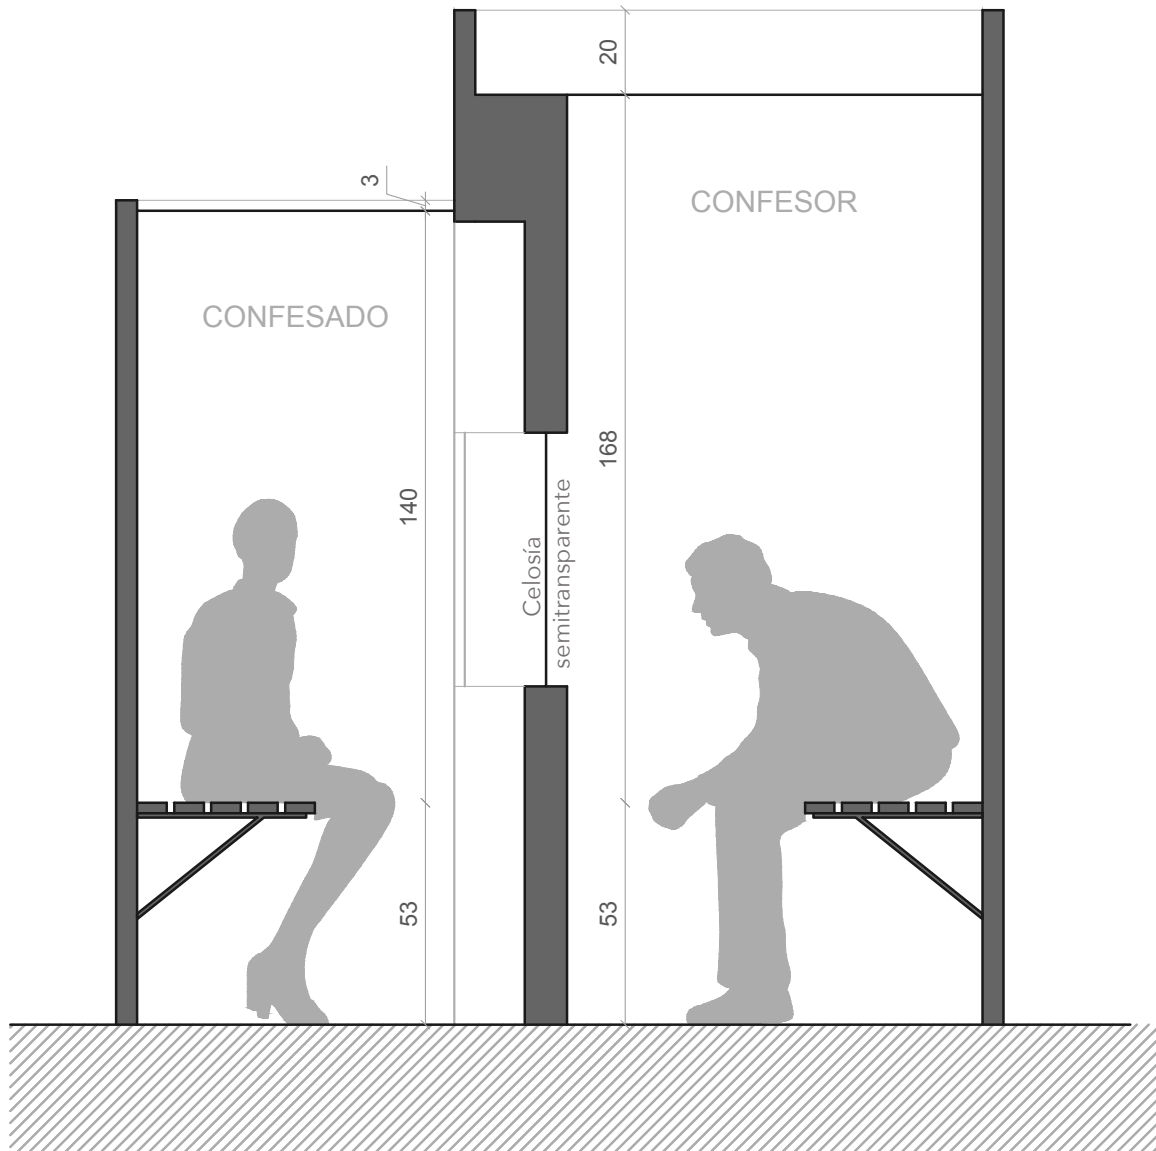

- Actividad complementaria a la
lectura N°1 -

“Maqueta Confesionario
Capilla Pajaritos - Avance”

Profesor: David Jolly Monje.
Ayudante: Valentina Escudero.
Alumno: Simón Otárola Neira.

“Maqueta Confesionario Capilla Pajaritos - Avance”

- Actividad complementaria a la lectura 1 -

a) Avance en planos, dibujos o esquemas según lo indicado en la clase del día martes 18 de abril para cada grupo.

1. Planta Confesionario:

2. Corte Confesionario:

Unidad de Medida: CM