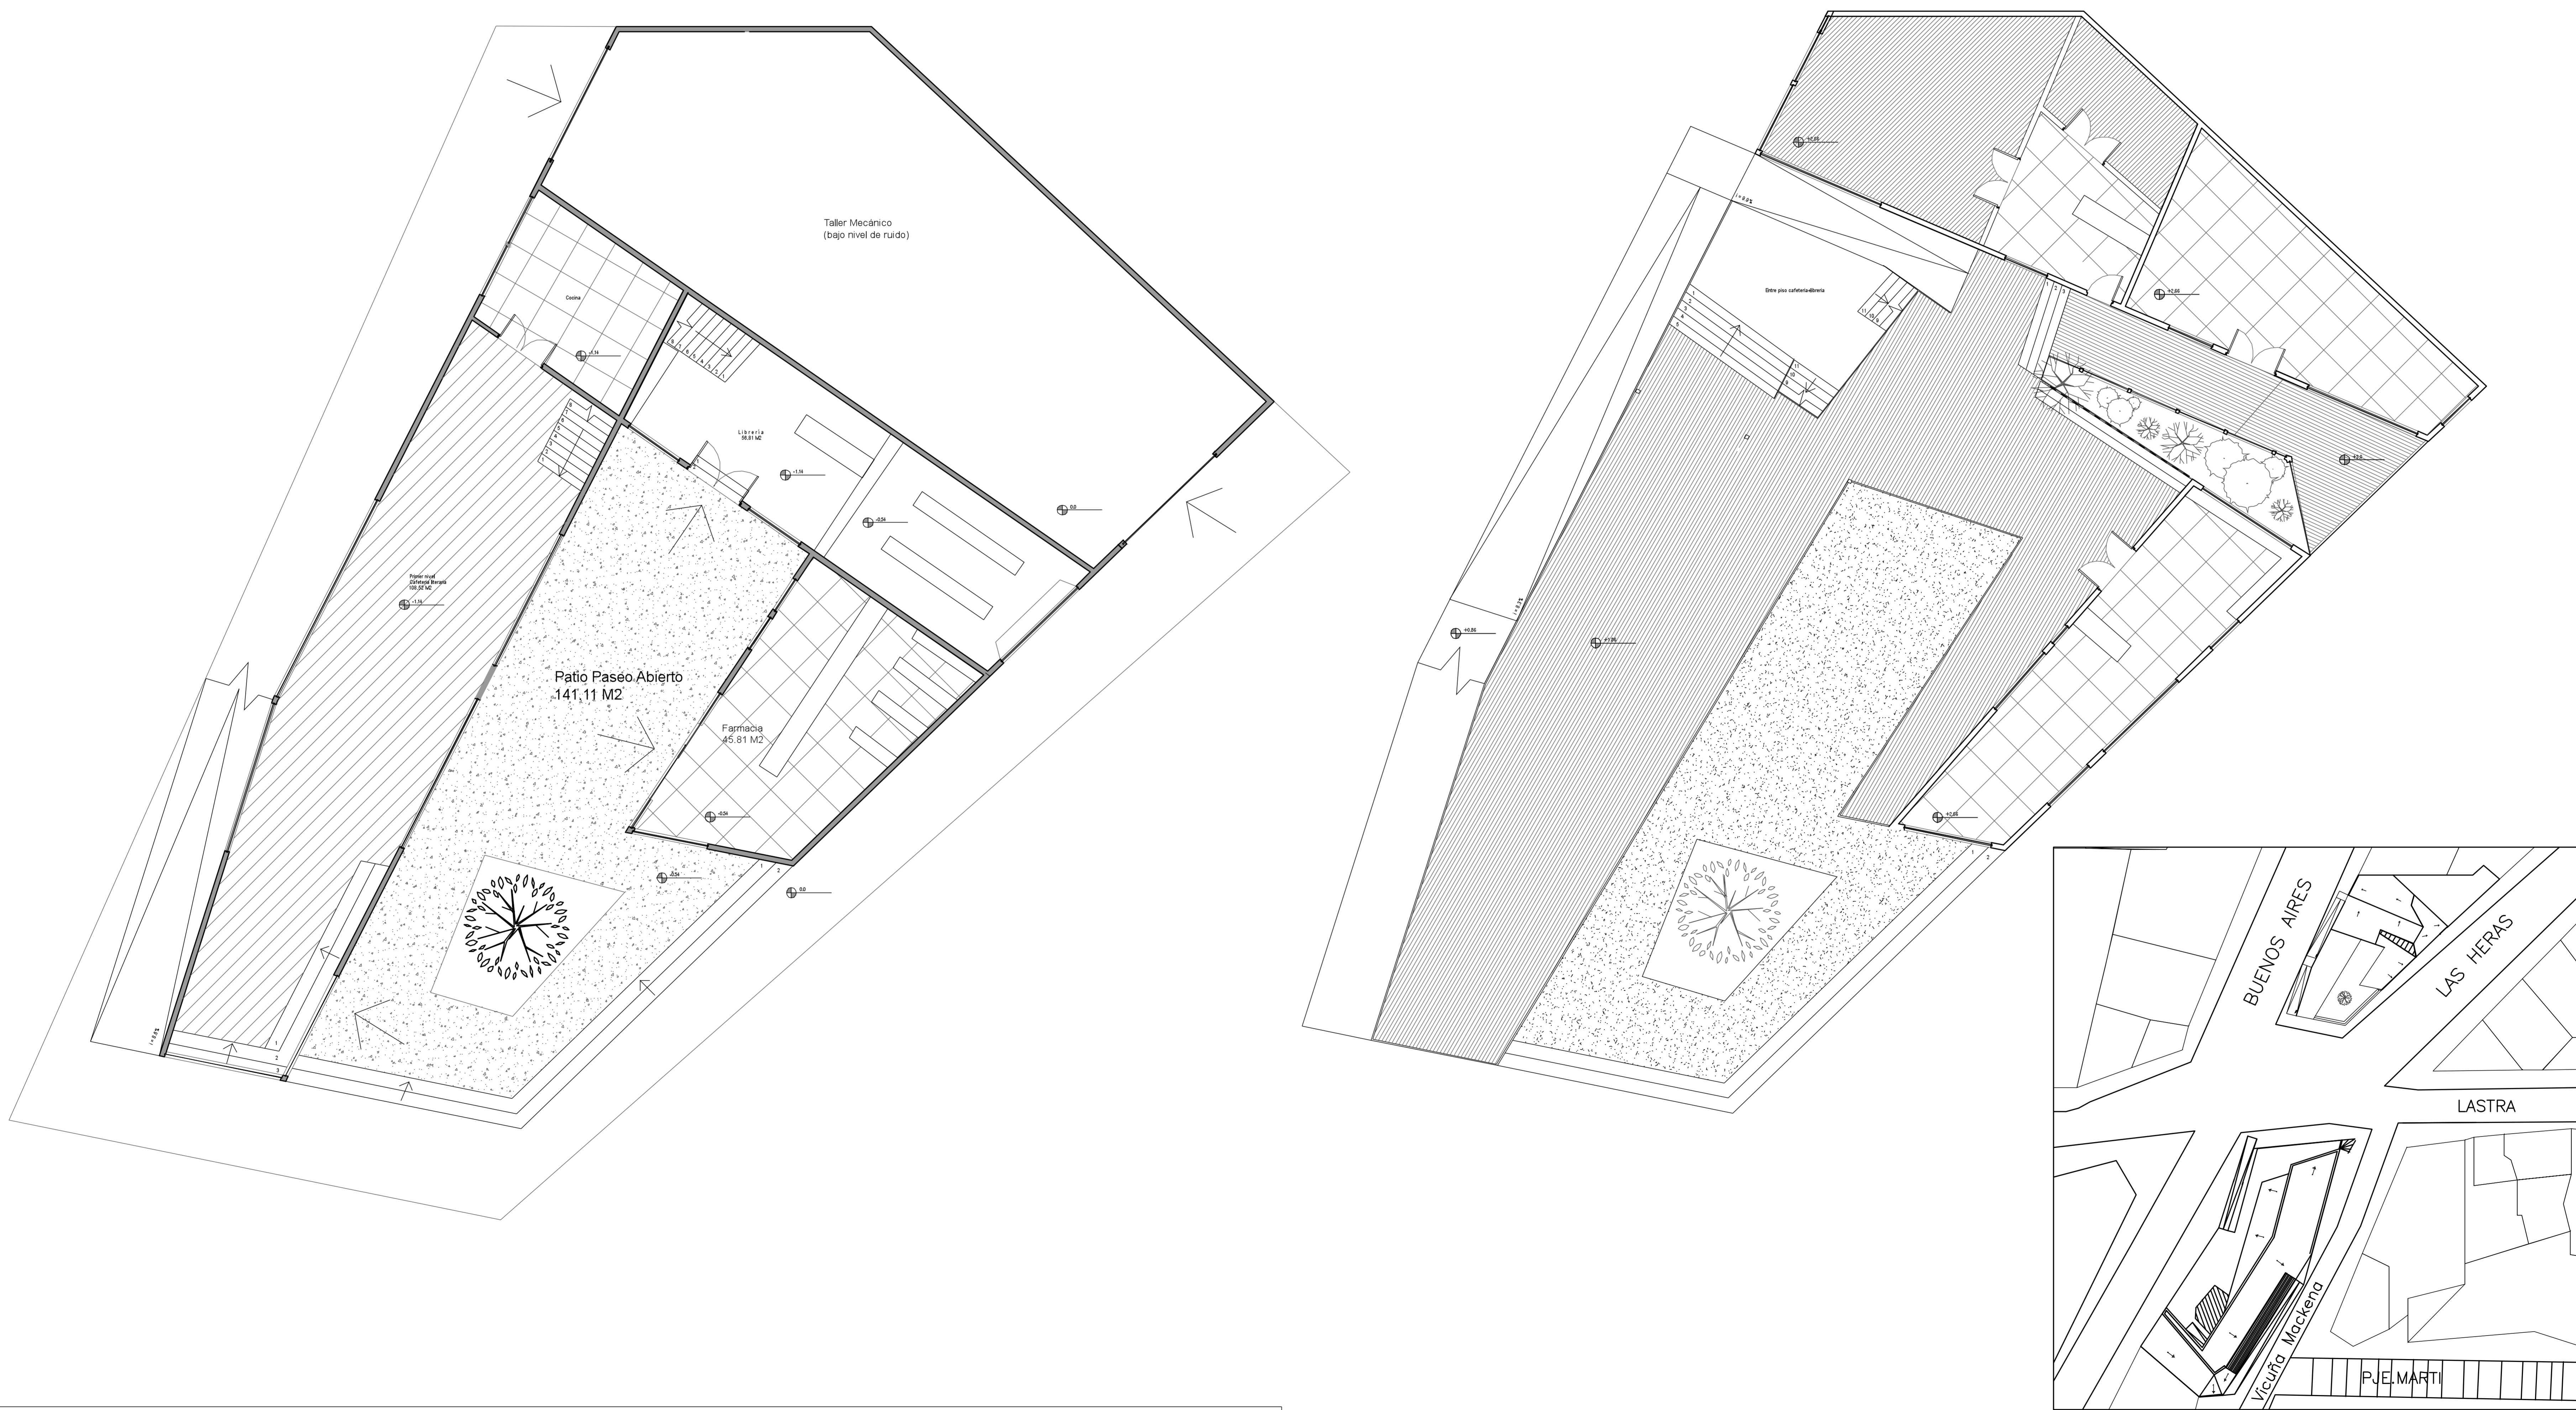

# Plantas Arquitectura

Nivel 1 Y 2 area comercial

PRODUCED BY AN AUTODESK EDUCATIONAL PRODUCT

PRODUCED BY AN AUTODESK EDUCATIONAL PRODUCT

LÁMINA <b>L14</b>	PROYECTO CONJUNTO HABITACIONAL DE REVITALIZACIÓN DEL ALMENDRAL		
	CONTENIDO : Plantas Arquitectura area comercial 1,2, techumbre		
	UBICACIÓN : Lastra 798 - 803, El Almendral		
	ESCALA 1:75		
	TALLER ARQUITECTÓNICO: Primer Trimestre 2012		
	PROFESOR: Iván Ivelic - Mauricio Puentes	PROFESOR AYUDANTE: Piera Medina	
	ALUMNOS : Javiera Fernández Allendes - Esmeralda Rodríguez Melo - Sebastián Rojas Salinas		