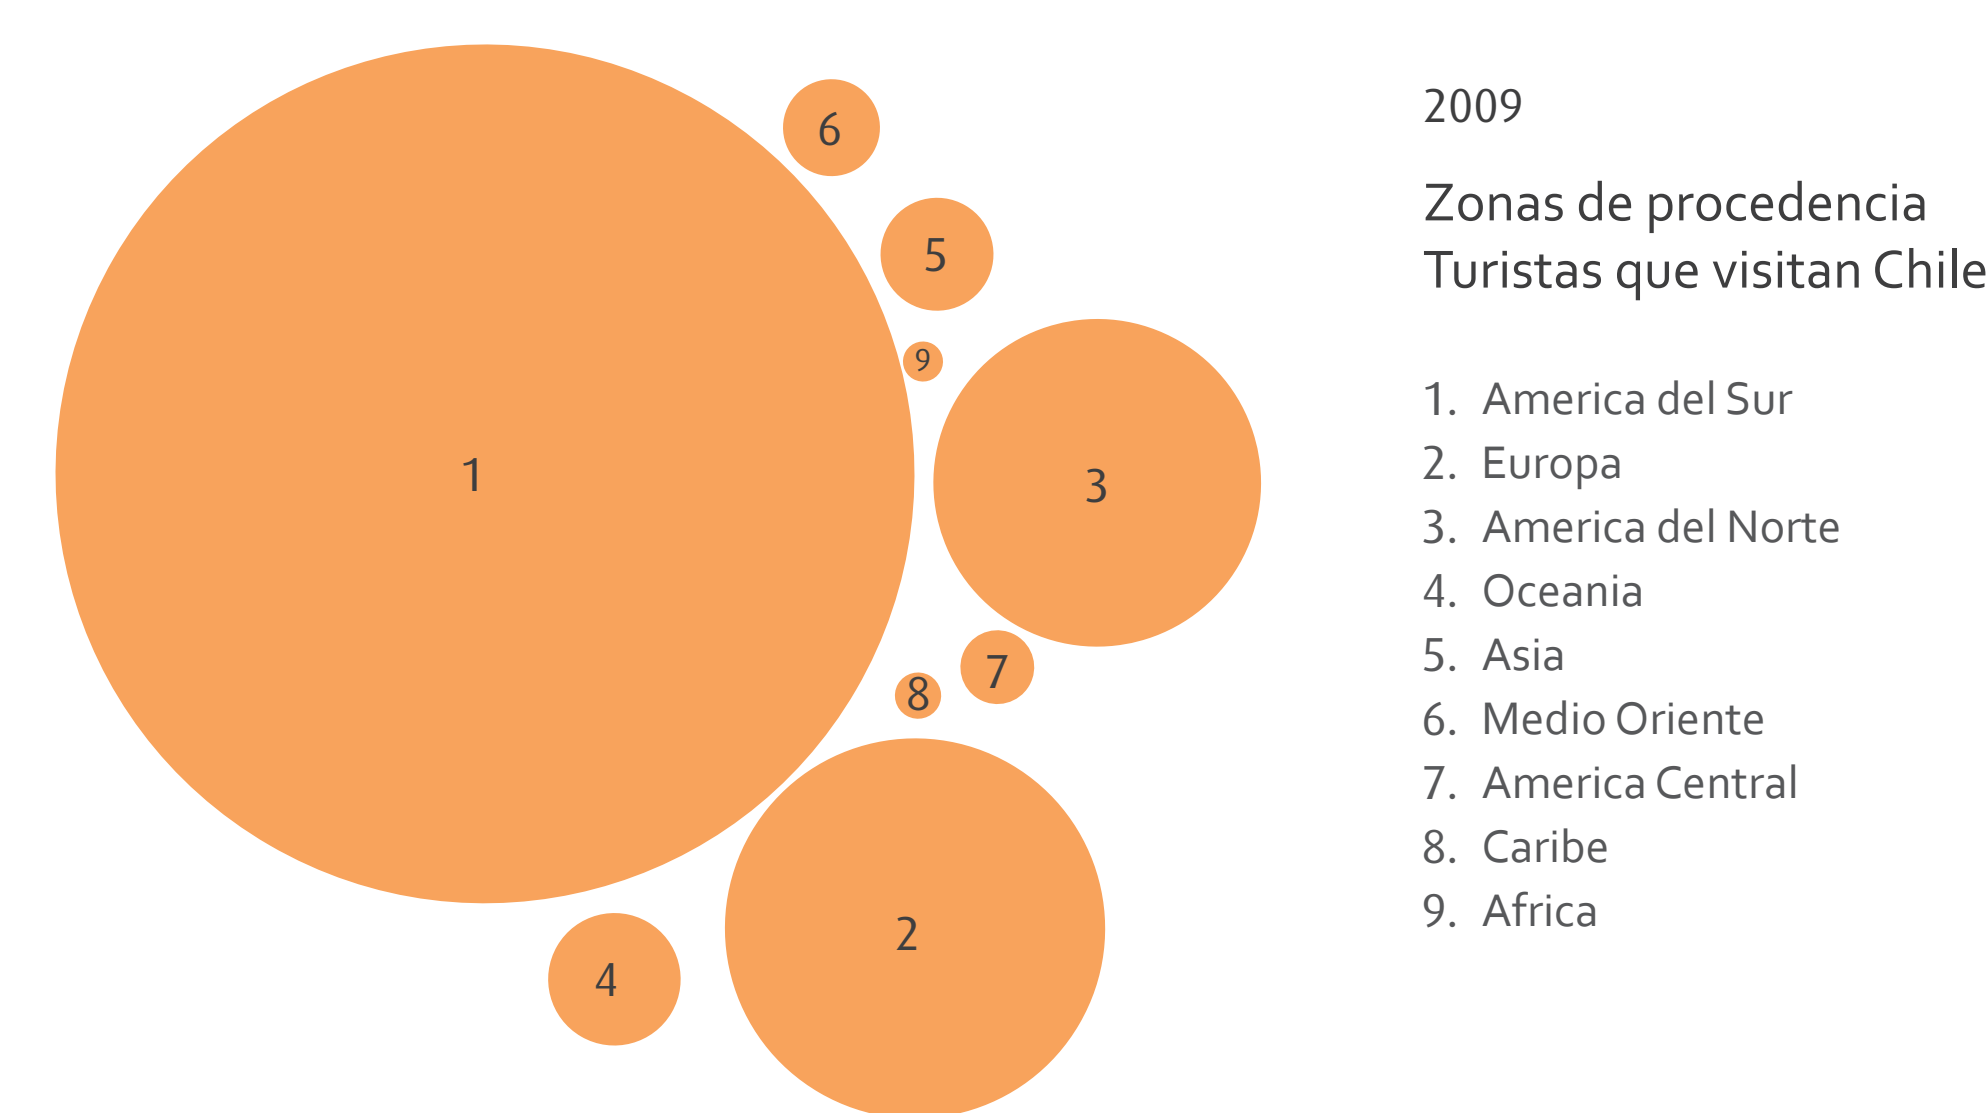

Tránsito de Turistas en Chile

¿Quiénes vienen a nuestro país y a dónde vamos?

¿De dónde provienen?

- Argentina
- Bolivia
- Perú
- Brasil
- Estados Unidos
- Alemania
- Francia
- España
- Inglaterra
- Colombia
- Canadá
- Australia
- México
- Uruguay
- Italia
- Ecuador
- Israel
- Paraguay
- Venezuela
- Holanda

*Cifras del año 2009

¿A dónde viajamos?

- Argentina
- Perú
- Estados Unidos
- Brasil
- España
- Bolivia
- Uruguay
- México
- Panamá
- Colombia
- Francia
- Rep. Dominicana
- Ecuador
- Australia
- Canadá
- Cuba
- Venezuela
- Alemania
- Paraguay
- Nueva Zelanda

*Cifras del año 2009

De esta manera se quiere responder a la pregunta ¿Cómo se desarrolla el tránsito de turistas en Chile? para tener un panorama general de los países y zonas vinculadas al turismo chileno.

2009
Entrada y salida de Chile
vía terrestre, marítima o aérea

Turistas Extranjeros en Chile
Relaciones porcentuales de crecimiento a través del tiempo

Tablas