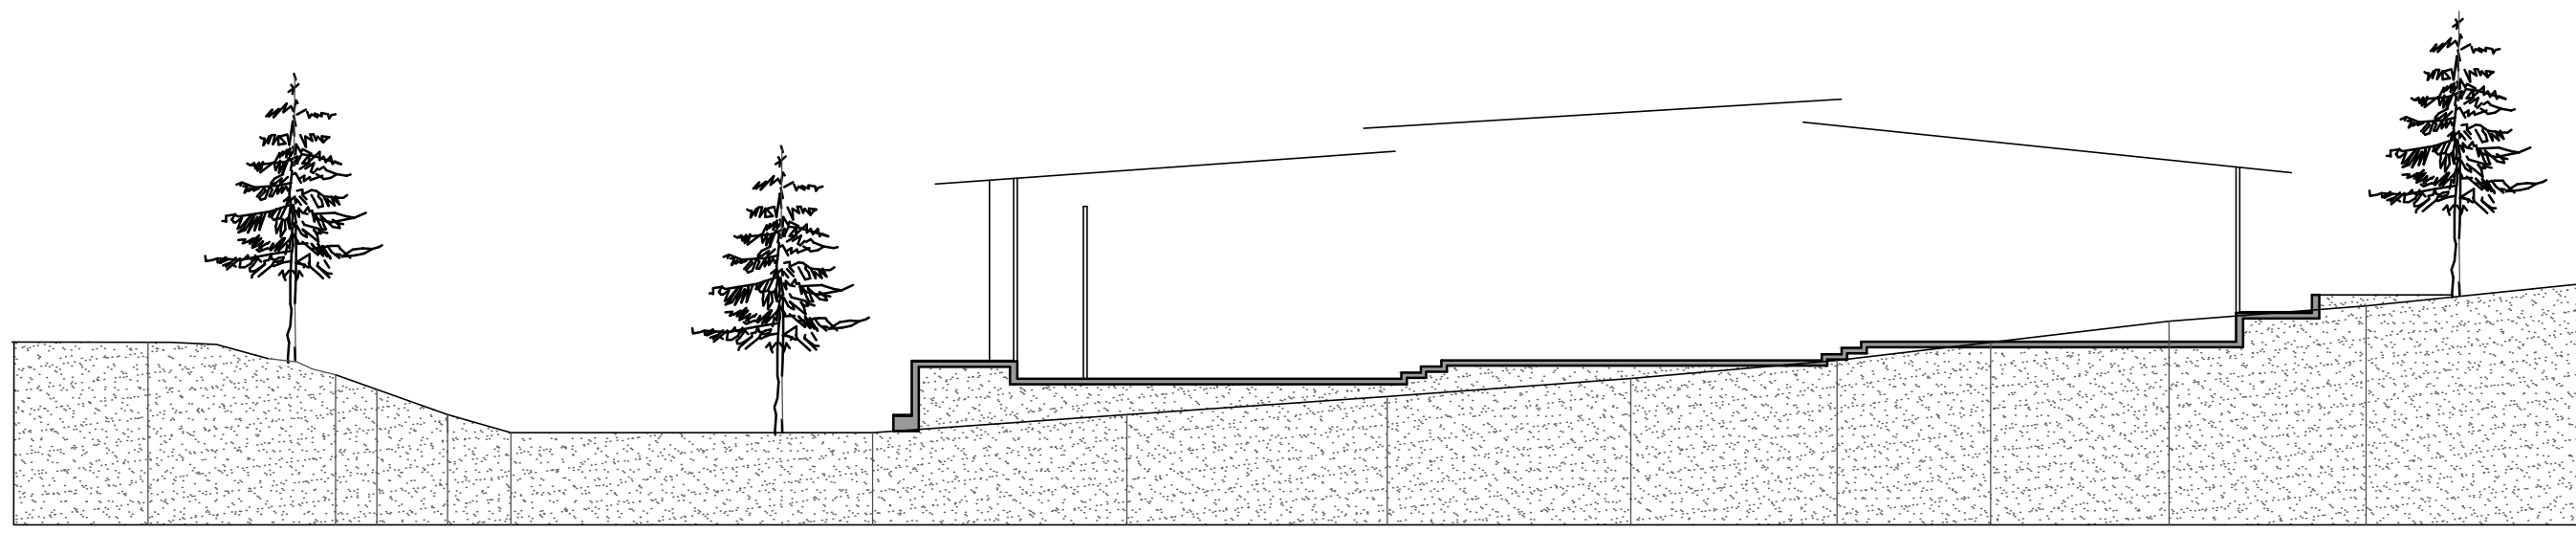

Planta de niveles

corte A - A'

corte B - B'

LÁMINA

L2

PROYECTO SANTUARIO SCHÖNSTATT

CONTENIDO

suelos: planta y cortes

UBICACION: Santuario Schönstatt Los Pinos

REGIÓN: V. Valparaíso

ALUMNO: Andrés Morales Villaruel

PROFESORES : David Luza, David jolly

PROFESORES AYUDANTES : Valentina Requensens, Alvaro Mercado

ESCALA

1:200