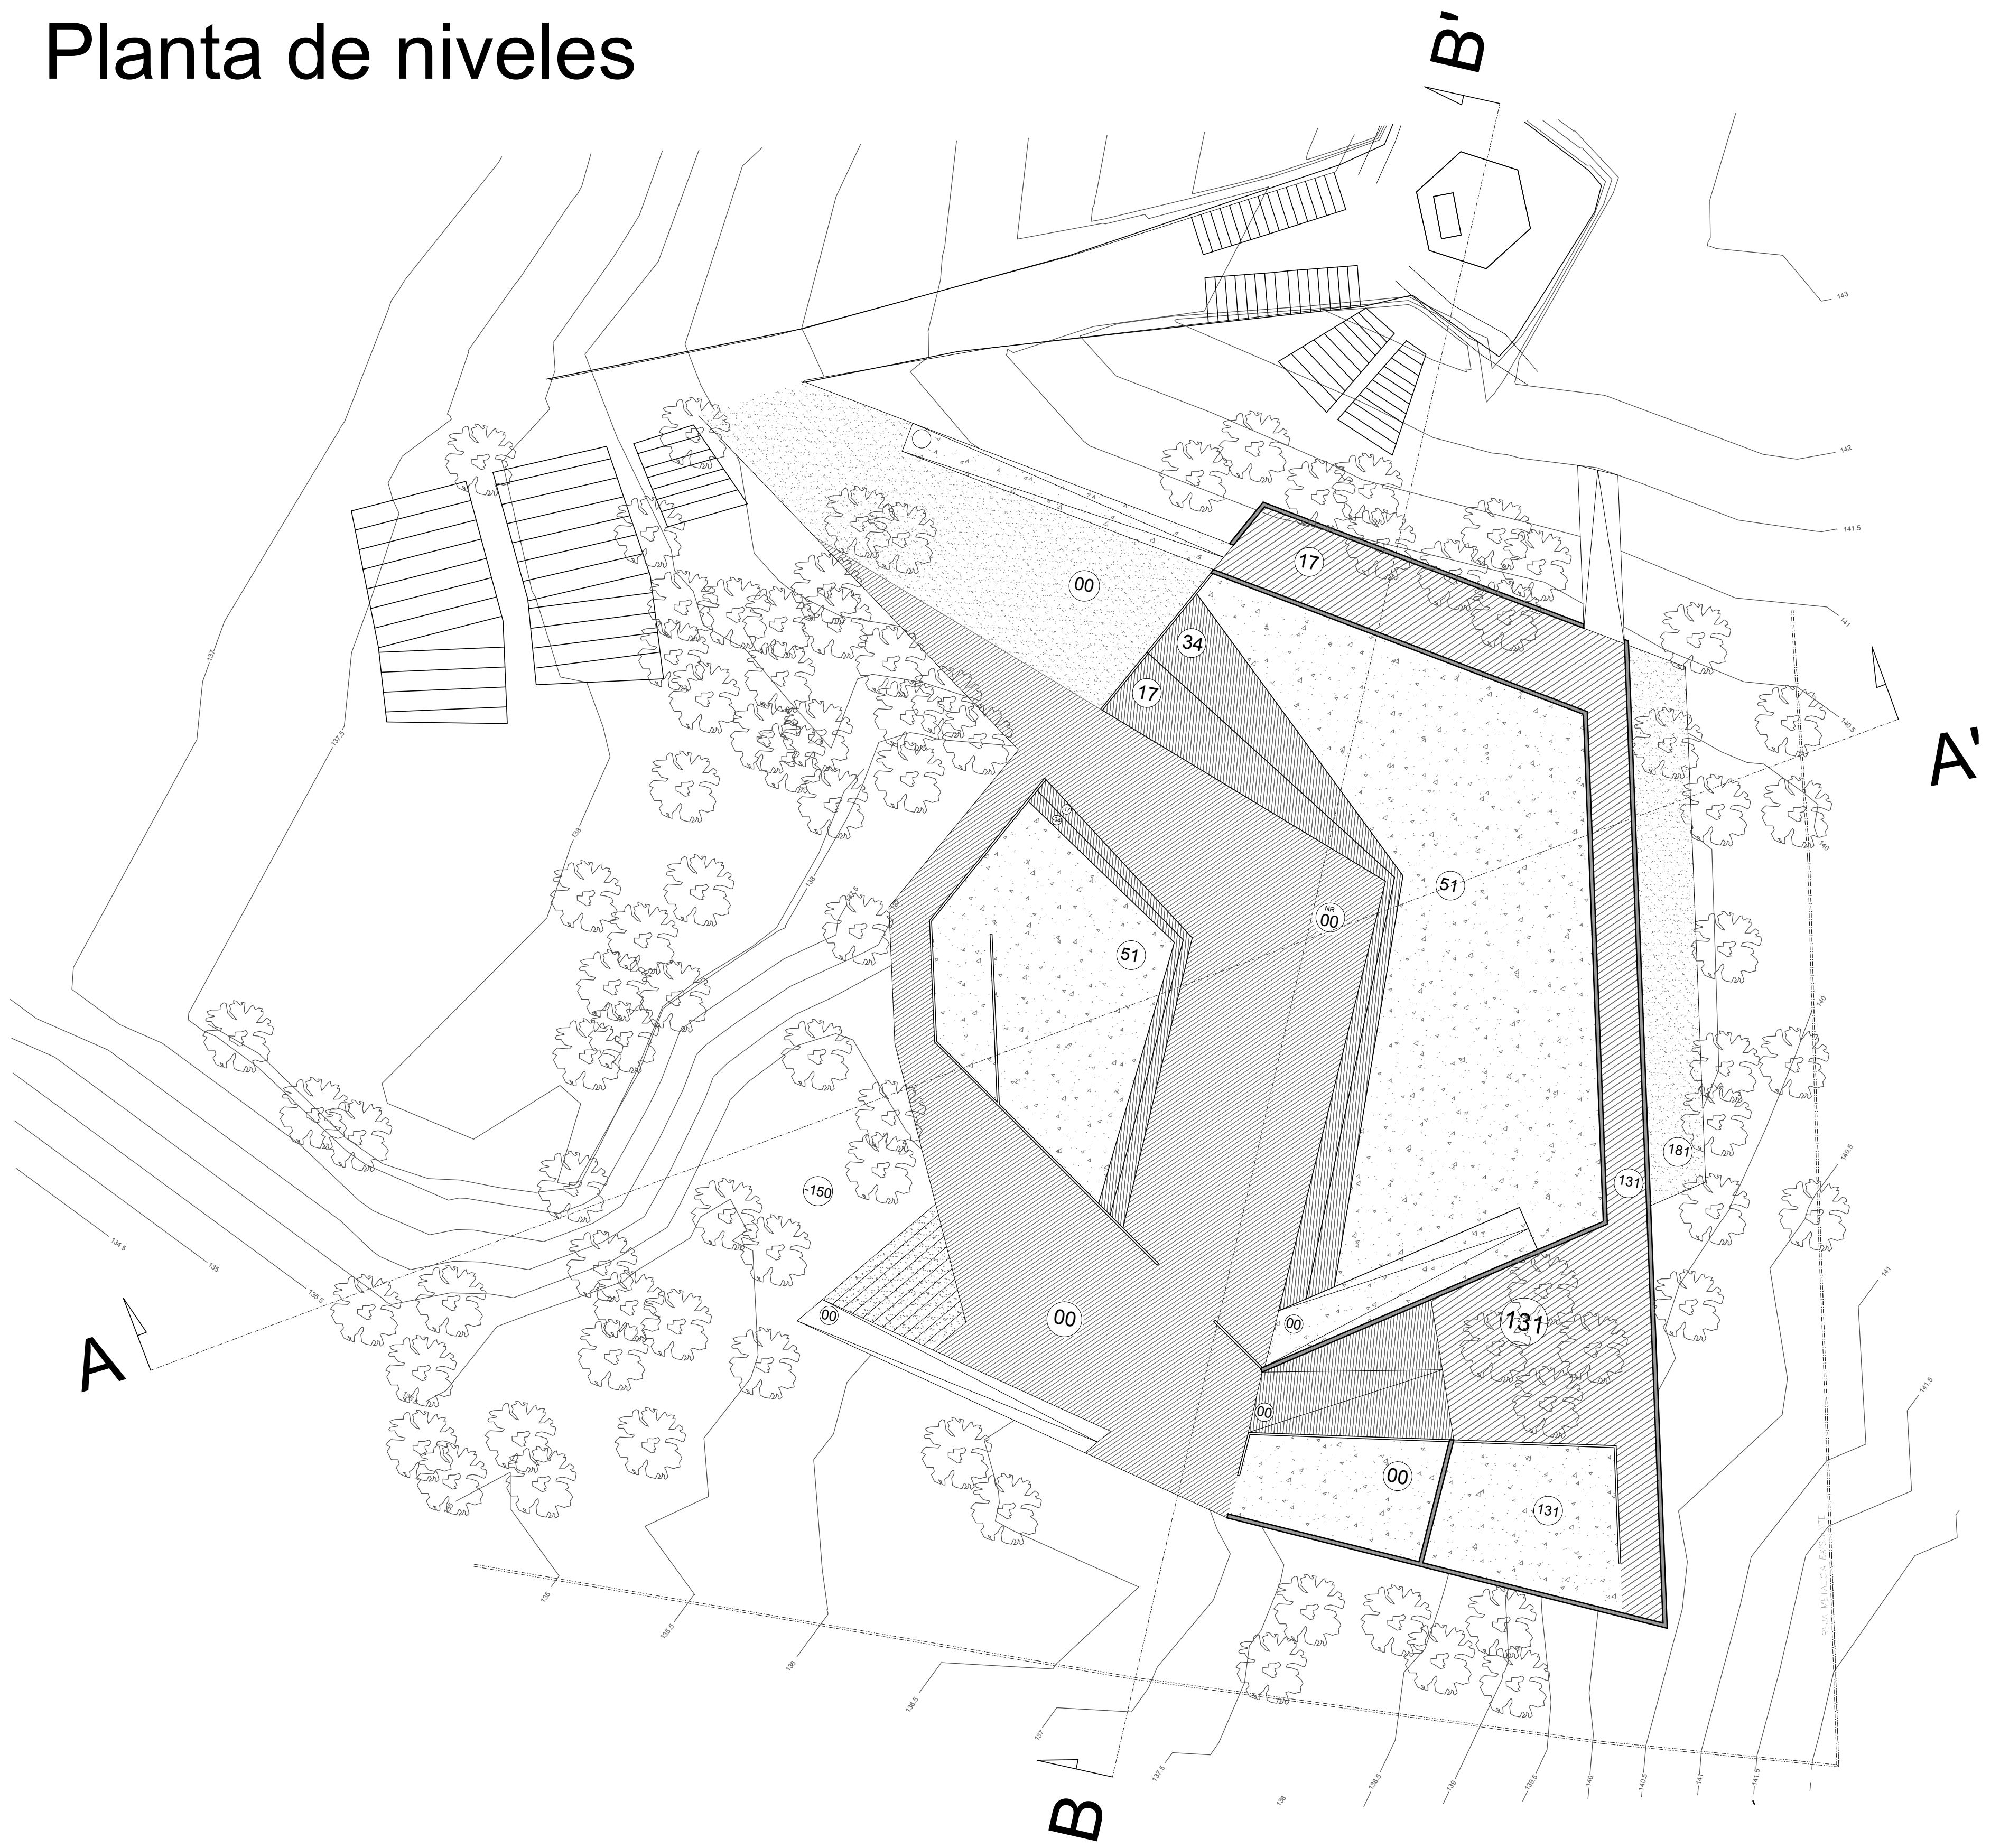

Planta de niveles

corte A - A'

corte B - B'

LÁMINA

L2

PROYECTO SANTUARIO SCHÖNSTATT

CONTENIDO

suelos: planta y cortes

UBICACION: Santuario Schönstatt Los Pinos

REGIÓN: V. Valparaíso

ALUMNO: Andrés Morales Villaruel

PROFESORES : David Luza, David jolly

PROFESORES AYUDANTES : Valentina Requensens, Alvaro Mercado

ESCALA

1:200