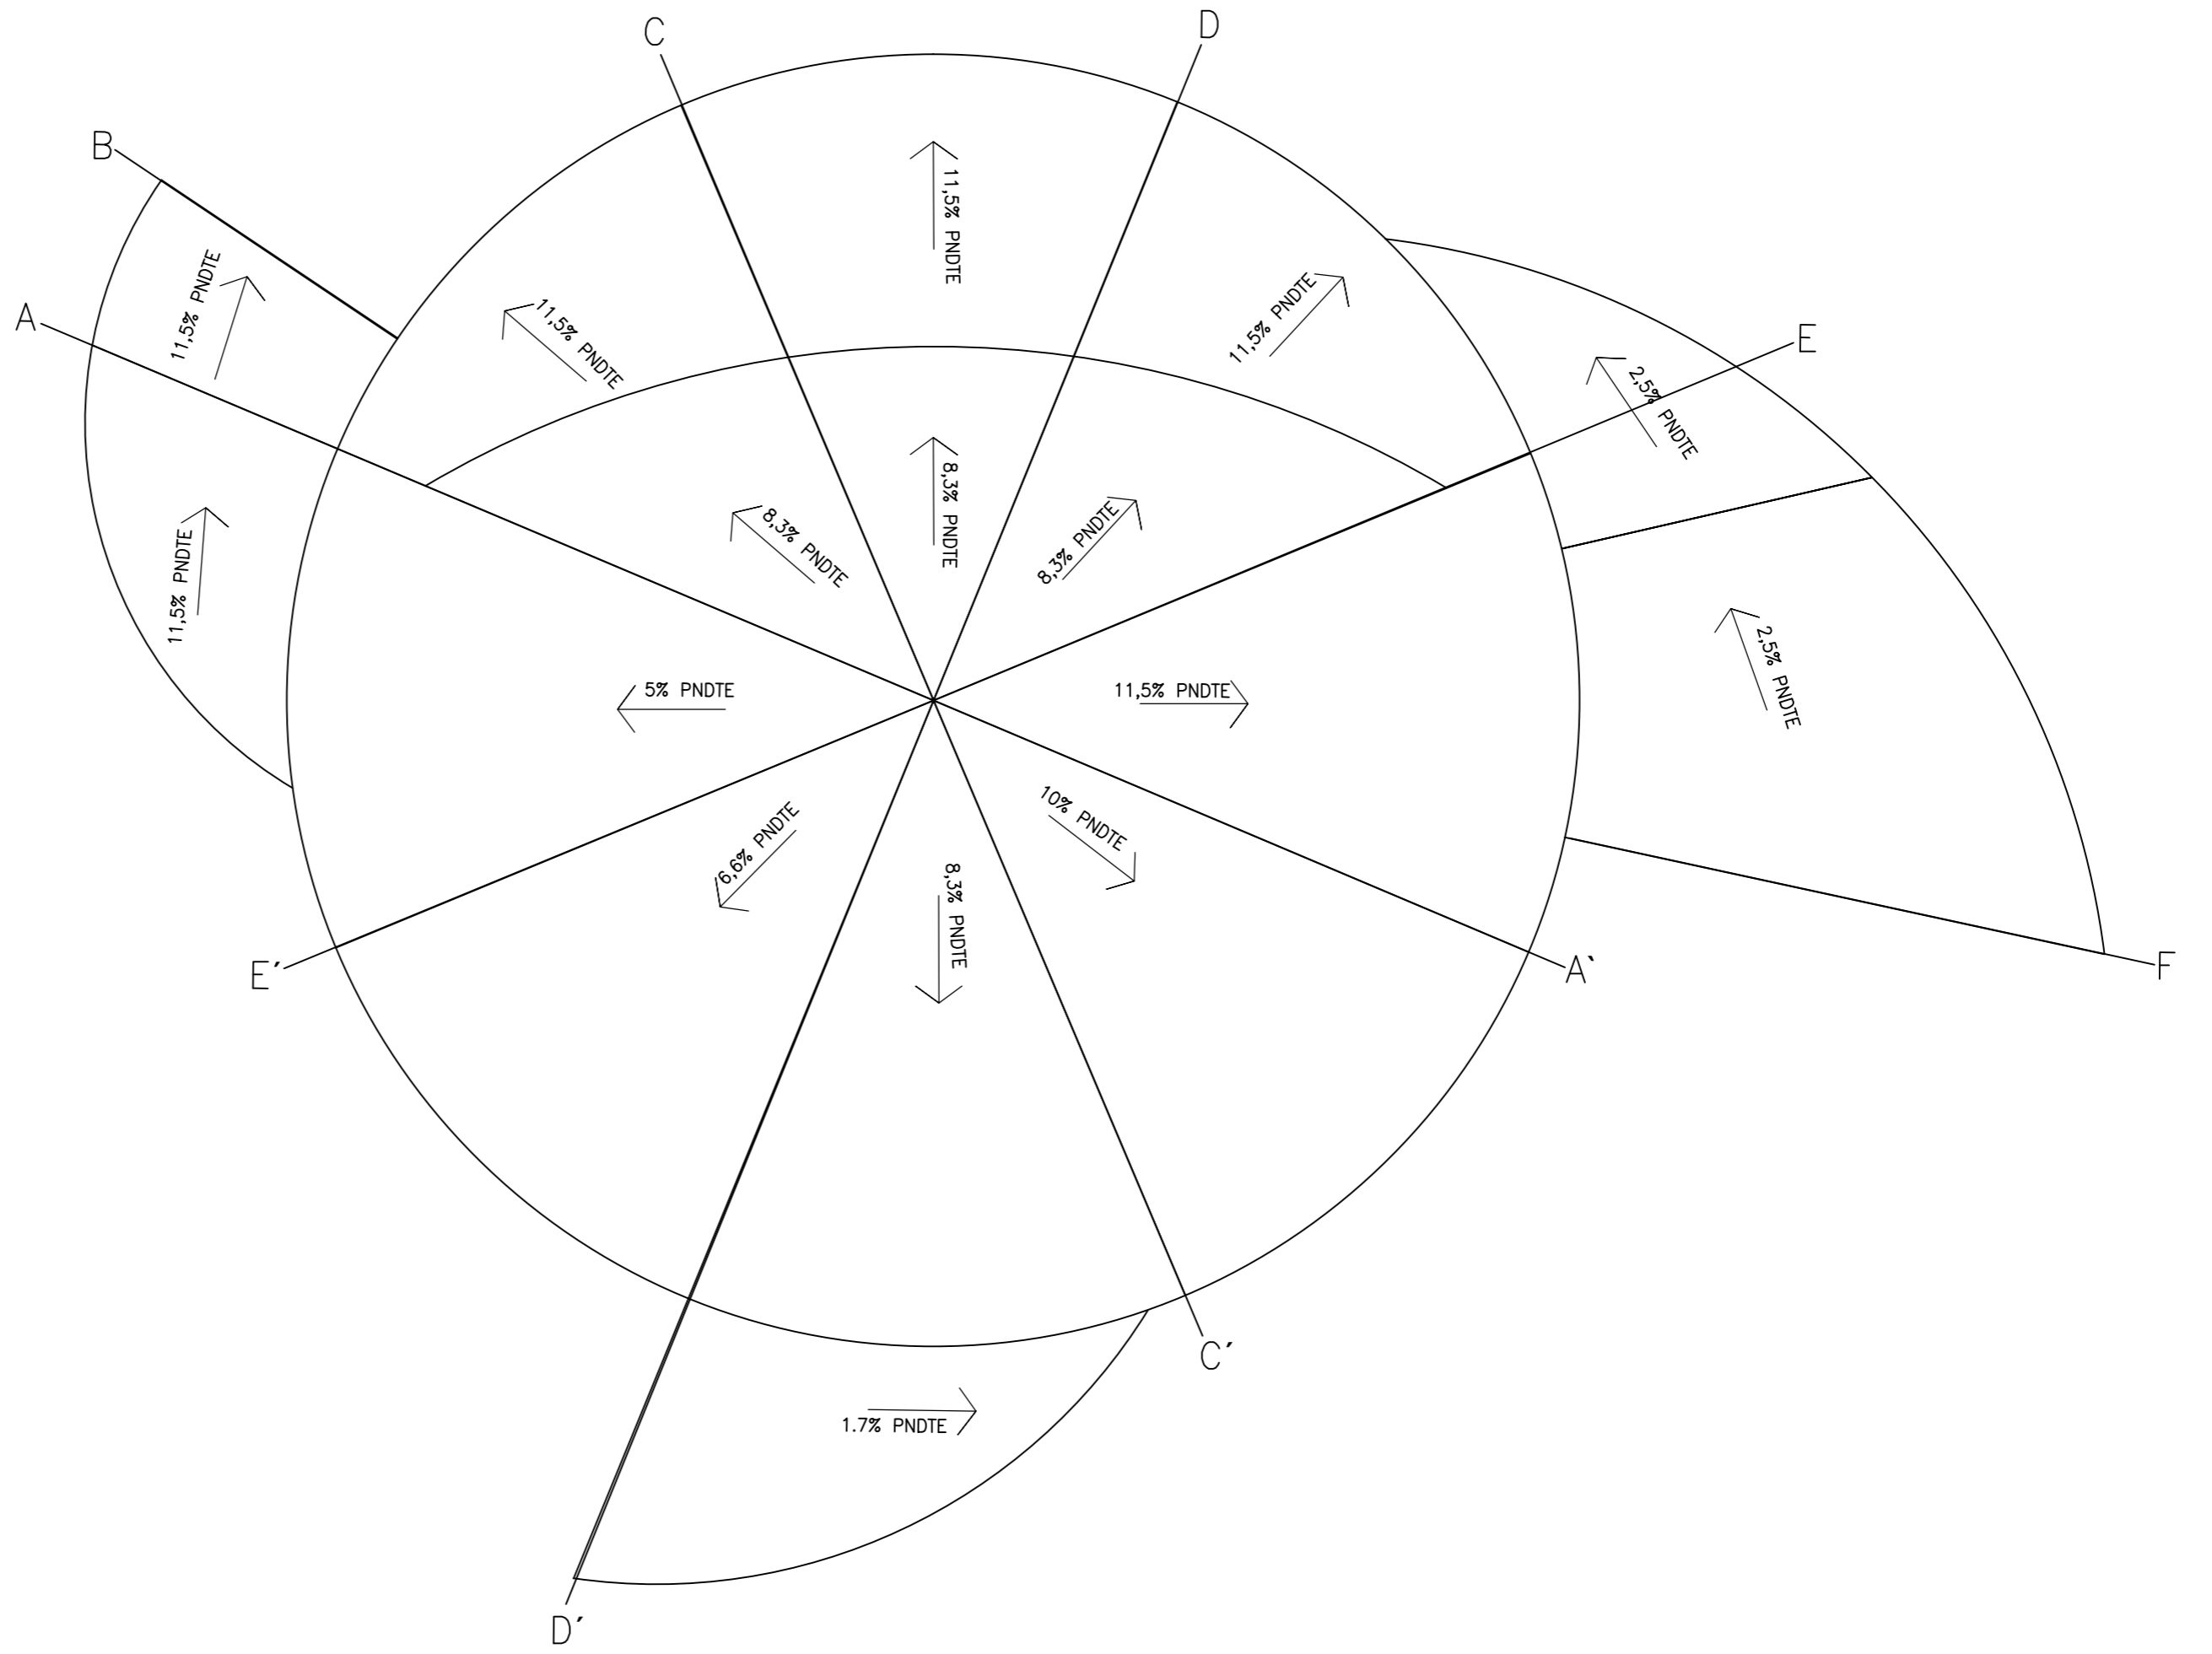

PLANTA CUBIERTA
ESCALA 1:150

PLANTA ESTRUCTURA
CUBIERTA
ESCALA 1:150

L03	CONTENIDO DE LA LAMINA	NOMBRE ALUMNO	FORMATO	N
	PLANTA CUBIERTA Y ESTRUCTURA	Belén Pino Arrié	50x70	
		PROFESORES	FECHA	
		David Luzá, Valentina Requenses, David Jolly, Avaro Mercado	20 - Mayo - 2013	