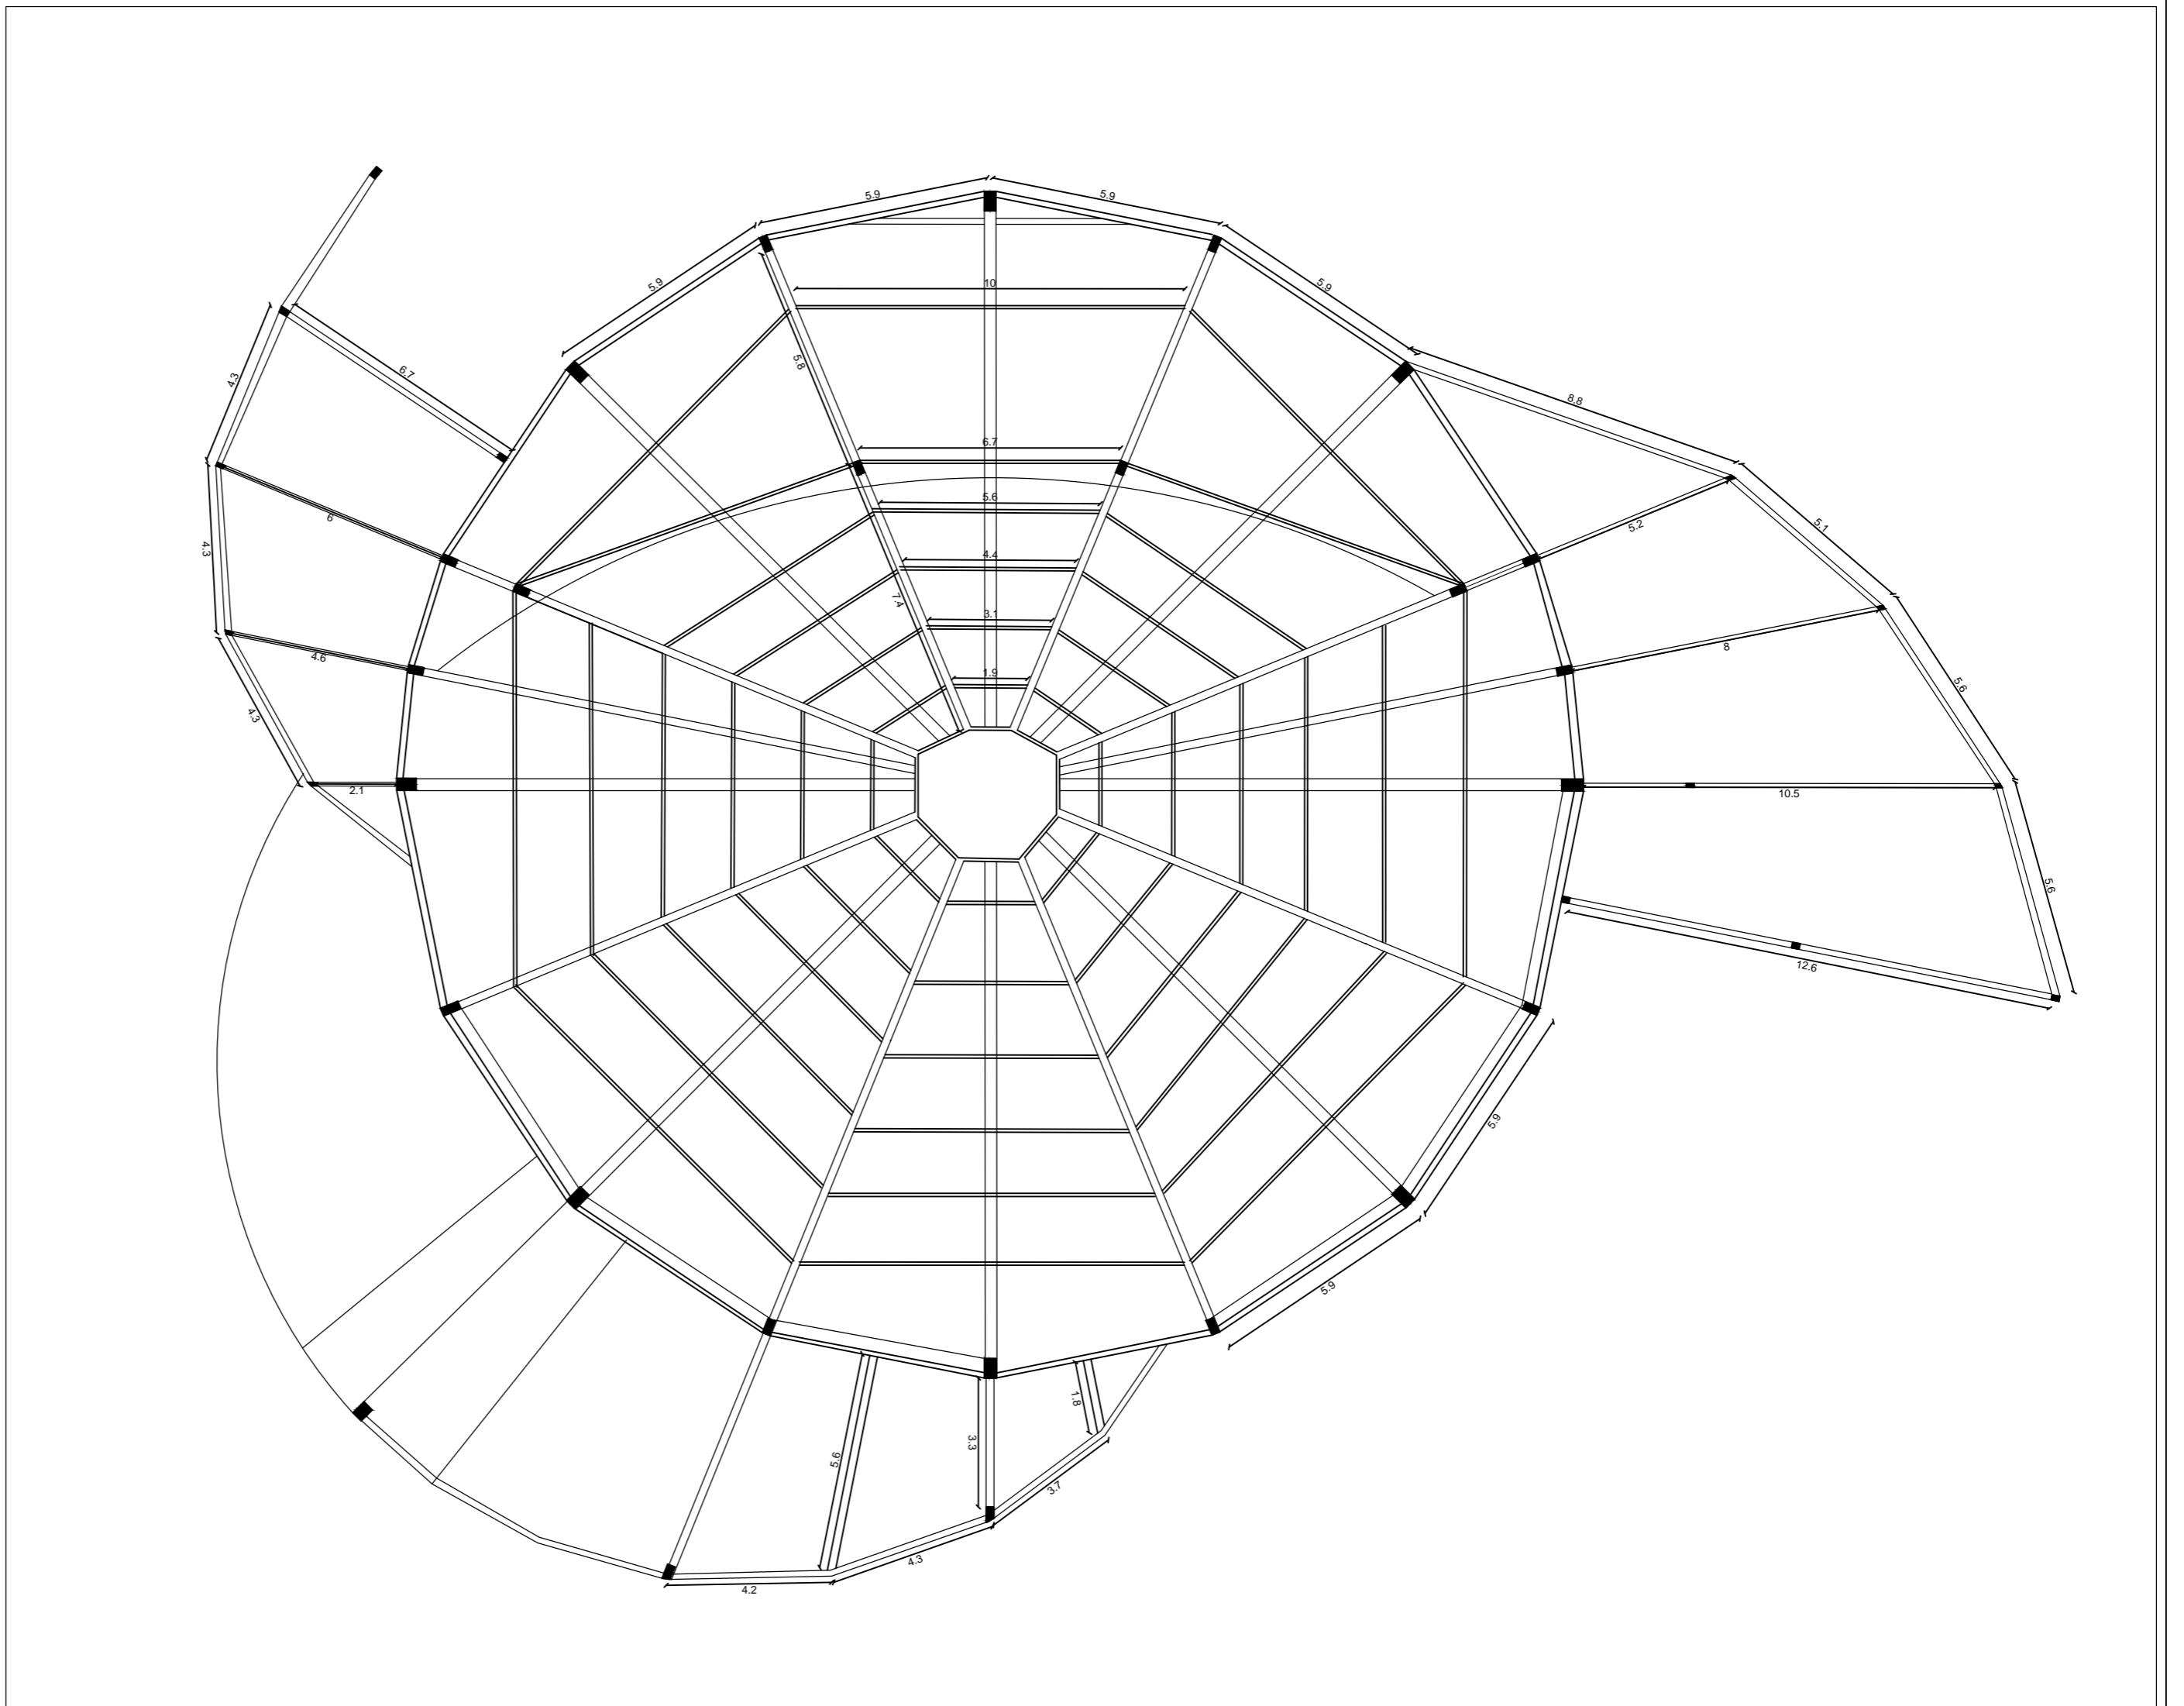

PLANTA CUBIERTA
ESCALA 1:150

PLANTA ESTRUCTURA
CUBIERTA
ESCALA 1:150

L03	CONTENIDO DE LA LAMINA	NOMBRE ALUMNO	FORMATO	N
	PLANTA CUBIERTA Y ESTRUCTURA	Belén Pino Arrié	50x70	
		PROFESORES	FECHA	
		David Luzá, Valentina Requenses, David Jolly, Avaro Mercado	20 - Mayo - 2013	