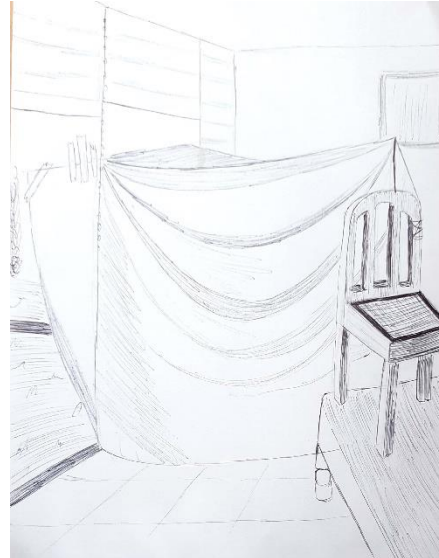

UMBRAL HABITADO: Espacio habitable que comprime la luz entrante entre sus sábanas blancas, haciéndolo más luminoso.

141 María Ignacia Roca T14 26/05/2020

ESTE cubo de aire luce luminoso debido a que la luz solar entra por la ventana. Las sábanas blancas hacen de este espacio más claro y luminoso pues esta luz entra pero no sale. Se ve estrecho aunque esta ventana otorga amplitud ya que la vista no se queda en 4 "paredes" sino que va más allá. La ventana en su totalidad mide 2 metros, pero para el cubo solo otorga 1.7 metros.

143 María Ignacia Roca T14 26/05/20

El cubo desde el otro lado de la ventana se ve mucho más estrecho y comprimido, la luz sigue siendo dentro de este lo más llamativo pues luce brillante y muy luminoso.

145 María Ignacia Roca T14 26/05/20

Son pocas las partes iluminadas de este cubo debido a que el sol no le pega en su totalidad, hay muchas sombras dentro y fuera del cubo, las sábanas lucen grises, la única parte del cubo bien iluminada pues le llega el sol es el suelo.