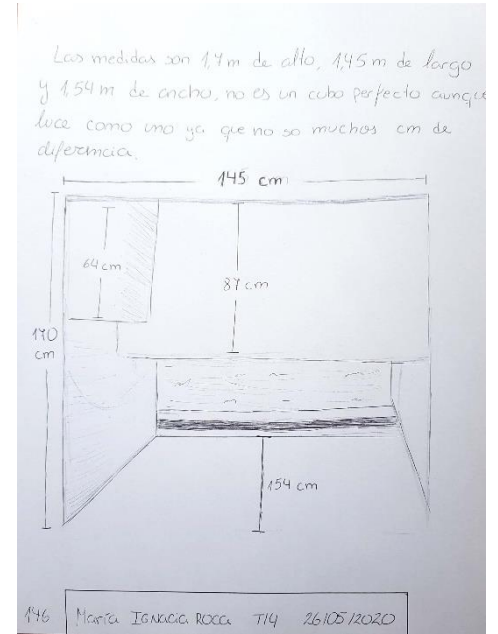

UMBRAL HABITADO: Espacio habitable que comprime la luz entrante entre sus sábanas blancas, haciéndolo más luminoso.

141 María Ignacia Roca T14 26/05/2020

ESTE cubo de aire luce luminoso debido a que la luz solar entra por la ventana. Las sábanas blancas hacen de este espacio más claro y luminoso pues esta luz entra pero no sale. Se ve estrecho aunque esta ventana otorga amplitud ya que la vista no se queda en 4 "paredes" sino que va más allá. La ventana en su totalidad mide 2 metros, pero para el cubo solo otorga 1.7 metros.

143 María Ignacia Roca T14 26/05/20

El cubo desde el otro lado de la ventana se ve mucho más estrecho y comprimido, la luz sigue siendo dentro de este lo más llamativo pues luce brillante y muy luminoso.

145 María Ignacia Roca T14 26/05/20

Son pocas las partes iluminadas de este cubo debido a que el sol no le pega en su totalidad, hay muchas sombras dentro y fuera del cubo, las sábanas lucen grises, la única parte del cubo bien iluminada pues le llega el sol es el suelo.