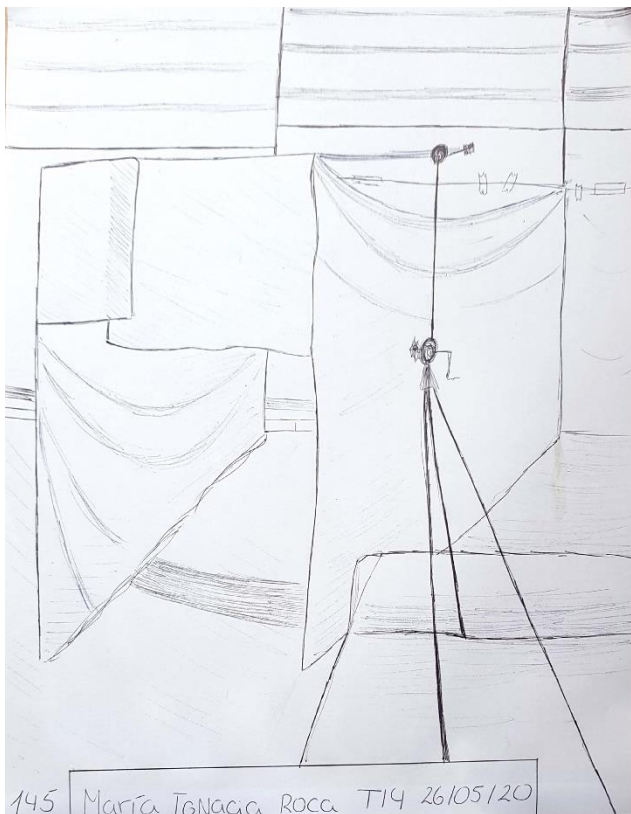

UMBRAL HABITADO: Espacio habitable que comprime la luz entrante entre sus sábanas blancas, haciéndolo más luminoso.

141 María Ignacia Roca T14 26/05/2020

ESTE cubo de aire luce luminoso debido a que la luz solar entra por la ventana. Las sábanas blancas hacen de este espacio más claro y luminoso pues esta luz entra pero no sale. Se ve estrecho aunque esta ventana otorga amplitud ya que la vista no se queda en 4 "paredes" sino que va más allá. La ventana en su totalidad mide 2 metros, pero para el cubo solo otorga 1.7 metros.

143 María Ignacia Roca T14 26/05/20

El cubo desde el otro lado de la ventana se ve mucho más estrecho y comprimido, la luz sigue siendo dentro de este lo más llamativo pues luce brillante y muy luminoso.

145 María Ignacia Roca T14 26/05/20

Son pocas las partes iluminadas de este cubo debido a que el sol no le pega en su totalidad, hay muchas sombras dentro y fuera del cubo, las sábanas lucen grises, la única parte del cubo bien iluminada pues le llega el sol es el suelo.