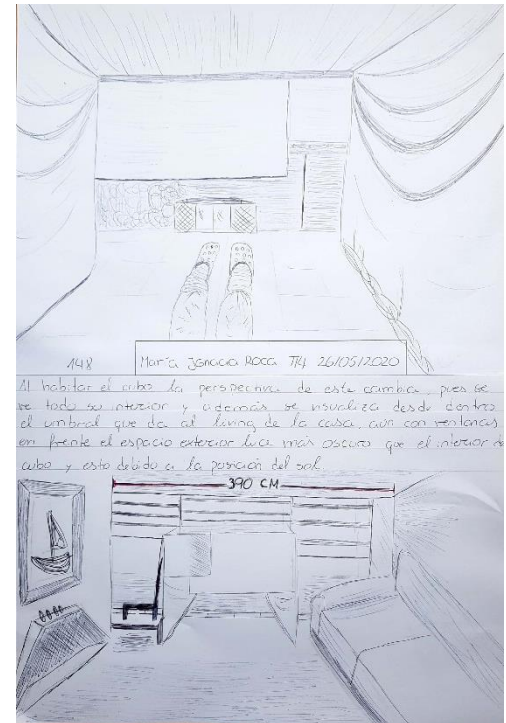

UMBRAL HABITADO: Espacio habitable que comprime la luz entrante entre sus sábanas blancas, haciéndolo más luminoso.

141 María Ignacia Roca T14 26/05/2020

ESTE cubo de aire luce luminoso debido a que la luz solar entra por la ventana. Las sábanas blancas hacen de este espacio más claro y luminoso pues esta luz entra pero no sale. Se ve estrecho aunque esta ventana otorga amplitud ya que la vista no se queda en 4 "paredes" sino que va más allá. La ventana en su totalidad mide 2 metros, pero para el cubo solo otorga 1.7 metros.

143 María Ignacia Roca T14 26/05/20

El cubo desde el otro lado de la ventana se ve mucho más estrecho y comprimido, la luz sigue siendo dentro de este lo más llamativo pues luce brillante y muy luminoso.

145 María Ignacia Roca T14 26/05/20

Son pocas las partes iluminadas de este cubo debido a que el sol no le pega en su totalidad, hay muchas sombras dentro y fuera del cubo, las sábanas lucen grises, la única parte del cubo bien iluminada pues le llega el sol es el suelo.