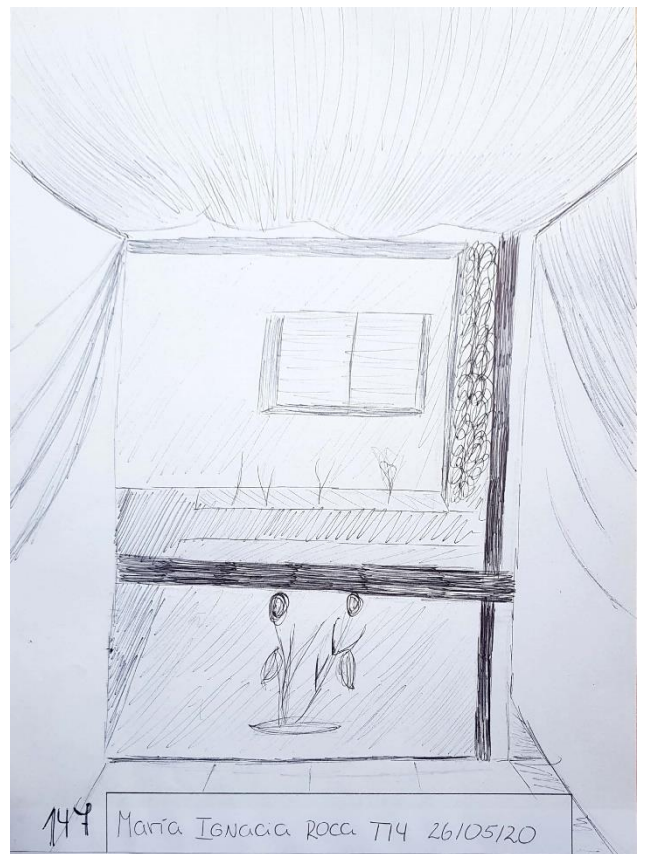

UMBRAL HABITADO: Espacio habitable que comprime la luz entrante entre sus sábanas blancas, haciéndolo más luminoso.

141 María Ignacia Roca T14 26/05/2020

ESTE cubo de aire luce luminoso debido a que la luz solar entra por la ventana. Las sábanas blancas hacen de este espacio más claro y luminoso pues esta luz entra pero no sale. Se ve estrecho aunque esta ventana otorga amplitud ya que la vista no se queda en 4 "paredes" sino que va más allá. La ventana en su totalidad mide 2 metros, pero para el cubo solo otorga 1.7 metros.

143 María Ignacia Roca T14 26/05/20

El cubo desde el otro lado de la ventana se ve mucho más estrecho y comprimido, la luz sigue siendo dentro de este lo más llamativo pues luce brillante y muy luminoso.

145 María Ignacia Roca T14 26/05/20

Son pocas las partes iluminadas de este cubo debido a que el sol no le pega en su totalidad, hay muchas sombras dentro y fuera del cubo, las sábanas lucen grises, la única parte del cubo bien iluminada pues le llega el sol es el suelo.