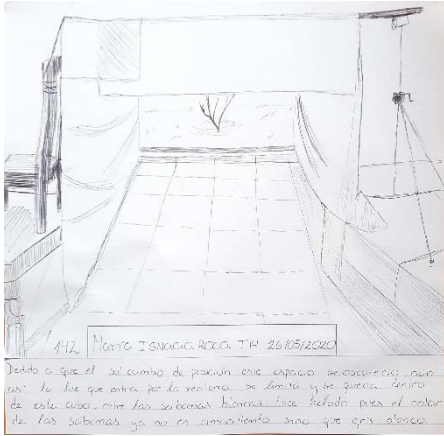

UMBRAL HABITADO: Espacio habitable que comprime la luz entrante entre sus sábanas blancas, haciéndolo más luminoso.

141 María Ignacia Roca T14 26/05/2020

ESTE cubo de aire luce luminoso debido a que la luz solar entra por la ventana. Las sábanas blancas hacen de este espacio más claro y luminoso pues esta luz entra pero no sale. Se ve estrecho aunque esta ventana otorga amplitud ya que la vista no se queda en 4 "paredes" sino que va más allá. La ventana en su totalidad mide 2 metros, pero para el cubo solo otorga 1.7 metros.

143 María Ignacia Roca T14 26/05/20

El cubo desde el otro lado de la ventana se ve mucho más estrecho y comprimido, la luz sigue siendo dentro de este lo más llamativo pues luce brillante y muy luminoso.

145 María Ignacia Roca T14 26/05/20

Son pocas las partes iluminadas de este cubo debido a que el sol no le pega en su totalidad, hay muchas sombras dentro y fuera del cubo, las sábanas lucen grises, la única parte del cubo bien iluminada pues le llega el sol es el suelo.