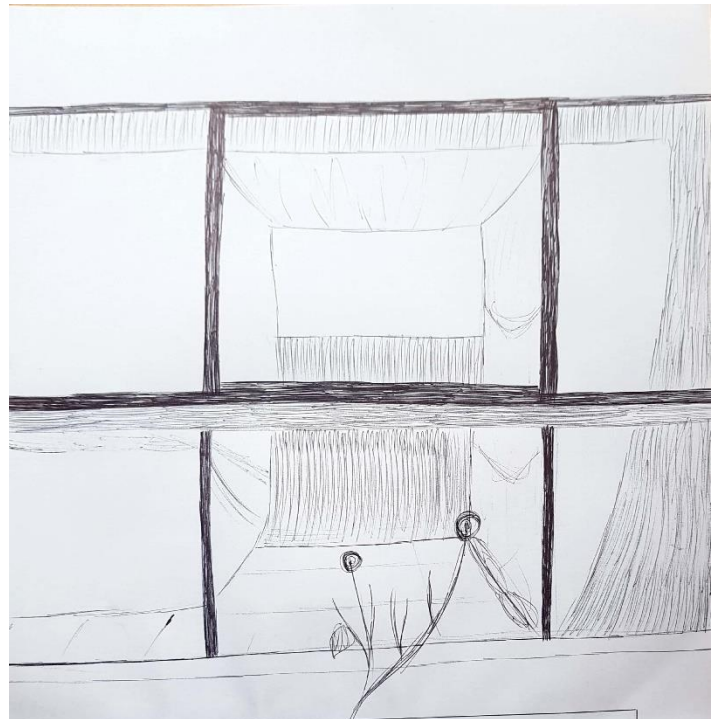

UMBRAL HABITADO: Espacio habitable que comprime la luz entrante entre sus sábanas blancas, haciéndolo más luminoso.

141 María Ignacia Roca T14 26/05/2020

ESTE cubo de aire luce luminoso debido a que la luz solar entra por la ventana. Las sábanas blancas hacen de este espacio más claro y luminoso pues esta luz entra pero no sale. Se ve estrecho aunque esta ventana otorga amplitud ya que la vista no se queda en 4 "paredes" sino que va más allá. La ventana en su totalidad mide 2 metros, pero para el cubo solo otorga 1.7 metros.

143 María Ignacia Roca T14 26/05/20

El cubo desde el otro lado de la ventana se ve mucho más estrecho y comprimido, la luz sigue siendo dentro de este lo más llamativo pues luce brillante y muy luminoso.

145 María Ignacia Roca T14 26/05/20

Son pocas las partes iluminadas de este cubo debido a que el sol no le pega en su totalidad, hay muchas sombras dentro y fuera del cubo, las sábanas lucen grises, la única parte del cubo bien iluminada pues le llega el sol es el suelo.

144 María Ignacia Roca T14 26/05/20

Desde acá adentro el cubo es cálido, mantiene el calor del sol y la luminosidad entre sus sábanas haciendo de este espacio uno cómodo y acogedor.