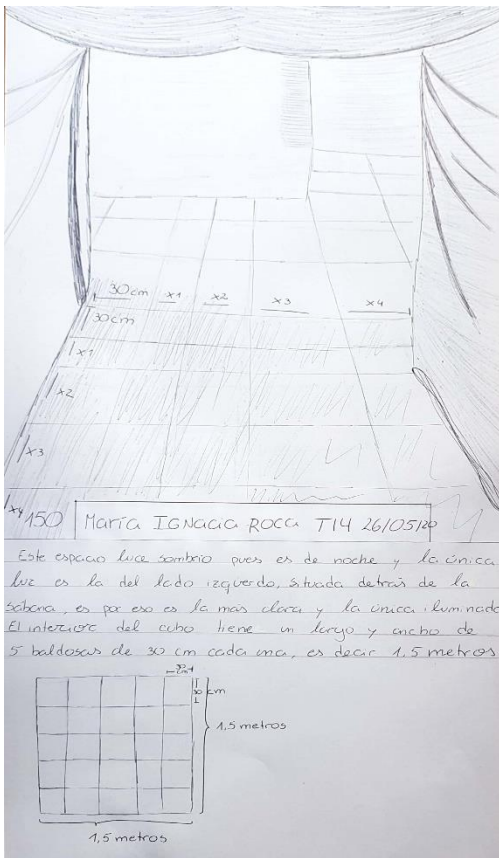

UMBRAL HABITADO: Espacio habitable que comprime la luz entrante entre sus sábanas blancas, haciéndolo más luminoso.

141 María Ignacia Roca T14 26/05/2020

ESTE cubo de aire luce luminoso debido a que la luz solar entra por la ventana. Las sábanas blancas hacen de este espacio más claro y luminoso pues esta luz entra pero no sale. Se ve estrecho aunque esta ventana otorga amplitud ya que la vista no se queda en 4 "paredes" sino que va más allá. La ventana en su totalidad mide 2 metros, pero para el cubo solo otorga 1.7 metros.

143 María Ignacia Roca T14 26/05/20

El cubo desde el otro lado de la ventana se ve mucho más estrecho y comprimido, la luz sigue siendo dentro de este lo más llamativo pues luce brillante y muy luminoso.

145 María Ignacia Roca T14 26/05/20

Son pocas las partes iluminadas de este cubo debido a que el sol no le pega en su totalidad, hay muchas sombras dentro y fuera del cubo, las sábanas lucen grises, la única parte del cubo bien iluminada pues le llega el sol es el suelo.