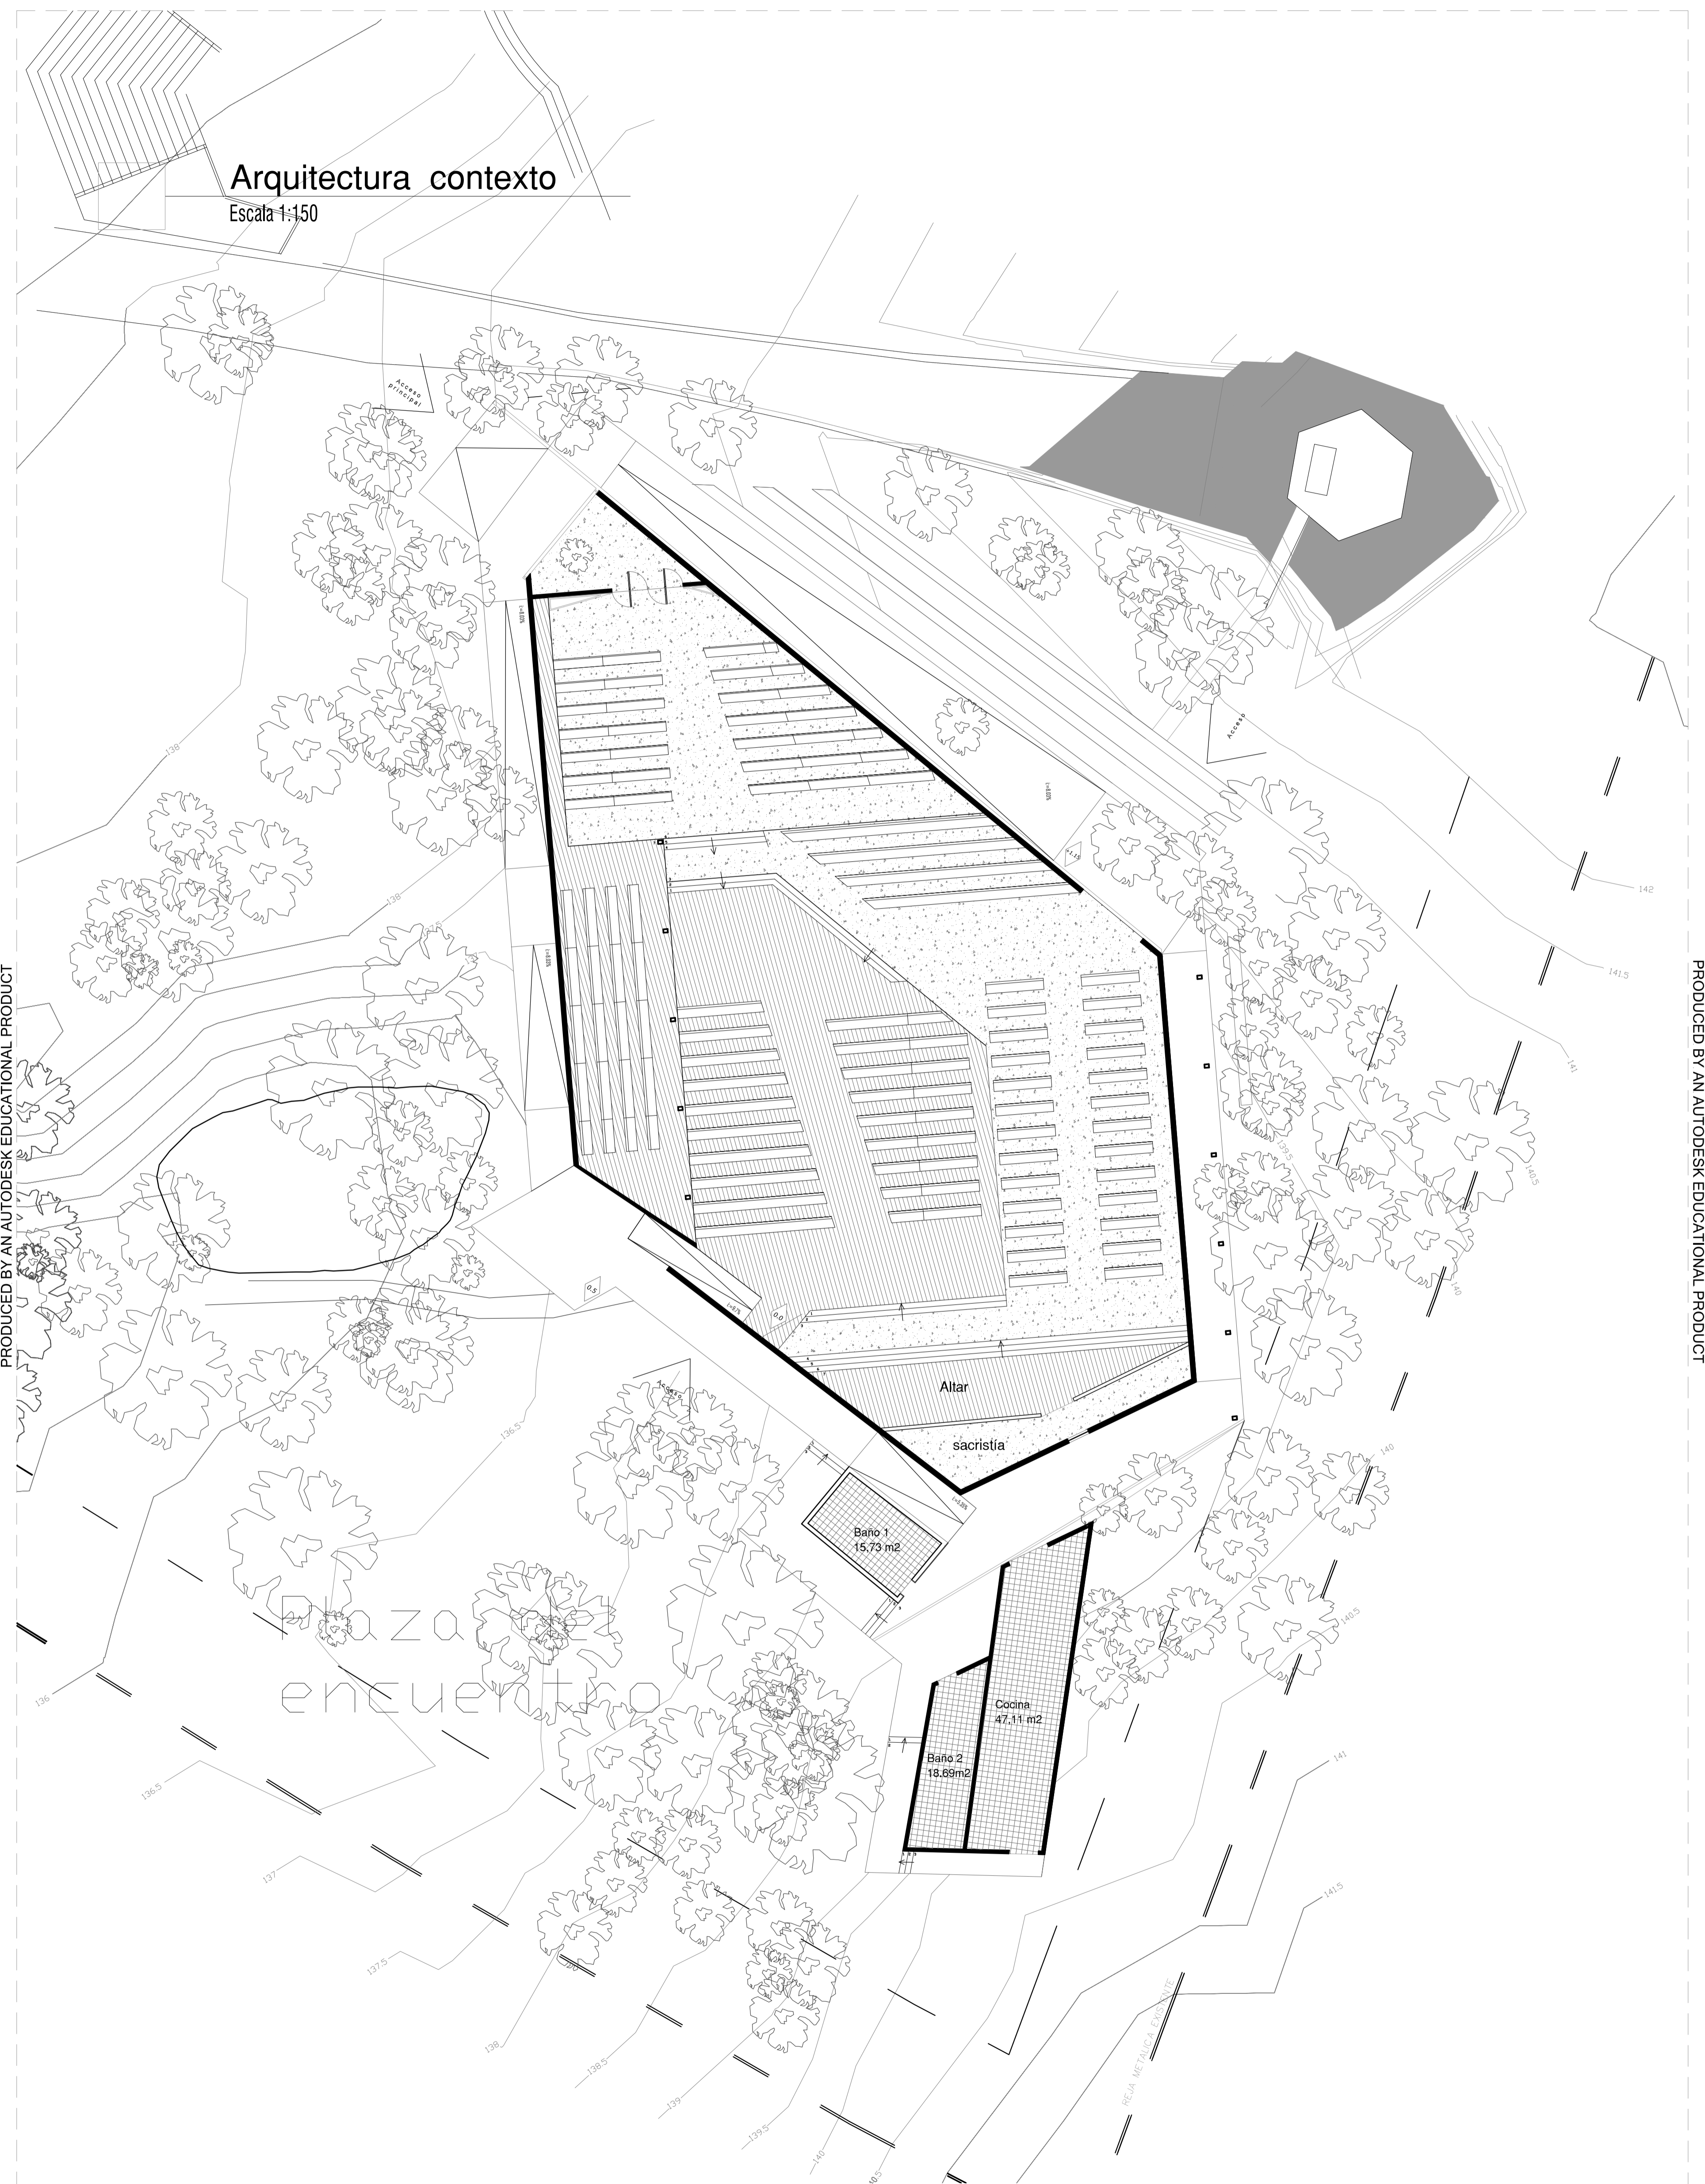

Arquitectura contexto

Escala 1:150

PRODUCED BY AN AUTODESK EDUCATIONAL PRODUCT

PRODUCED BY AN AUTODESK EDUCATIONAL PRODUCT

LÁMINA 02	Santuario Shoenstatt Los Pinos		ESCALA 1:150		
	CONTENIDO Planta arquitectura + entorno	UBICACIÓN: Sector los pinos COMUNA: CON CON			ALUMNO: Esmeralda Rodríguez M. PROFESORES: David Luza, David Jolly PROFESORES AYUDANTES: Alvaro Mercado, Valentina Requesens