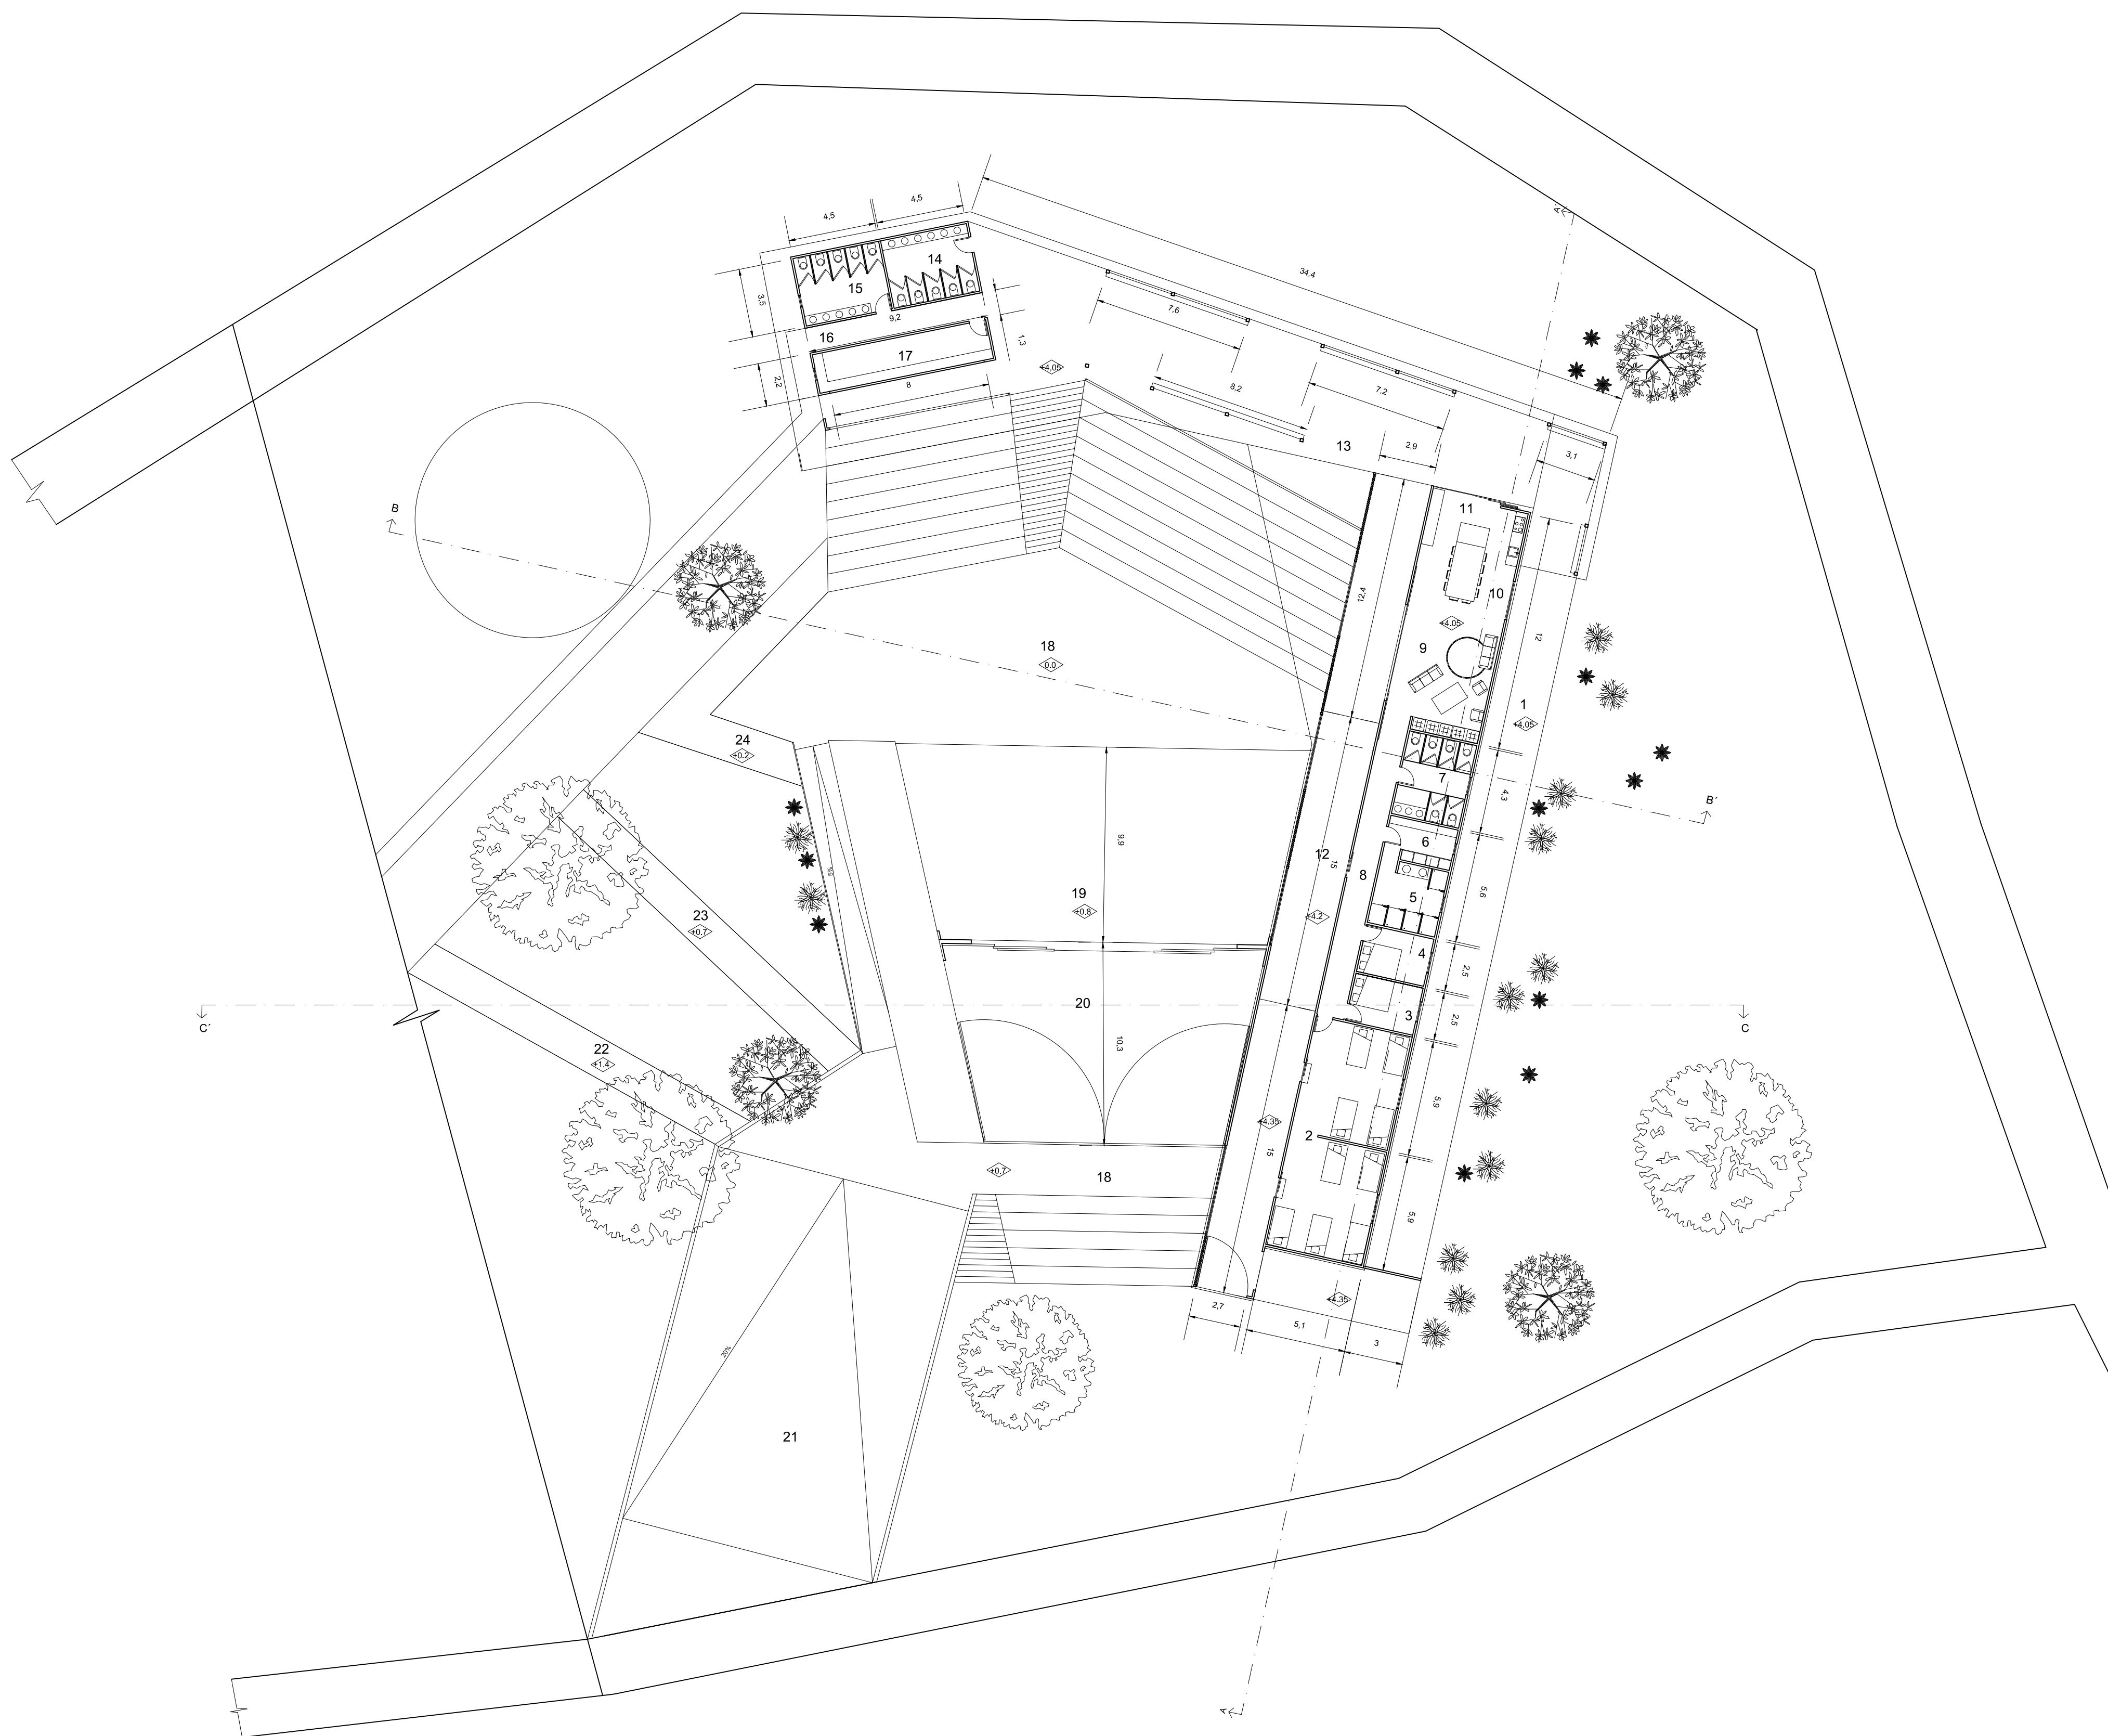

# PLANTA GENERAL SEGUNDO NIVEL TEATRO CIUDAD ABIERTA

- 1.Patio residencia
- 2.Dormitorio general
- 3.Dormitorio 1
- 4.Dormitorio 2
- 5.Duchas
- 6.Camarines
- 7.Baños
- 8.Circulación residencia
- 9.Living
- 10.Comedor
- 11.Cocina
- 12.Foyer

- 13.Esparcimiento/ remate foyer
- 14.Baño dama
- 15.Baño varón
- 16.Acceso/ circulación pública
- 17.Sala técnica
- 18.Patio / Vacío escénico
- 19.Escenario
- 20.Sala de ensayo
- 21.Acceso camiones
- 22.Terraza 1
- 23.Terraza 2
- 24.Terraza 3