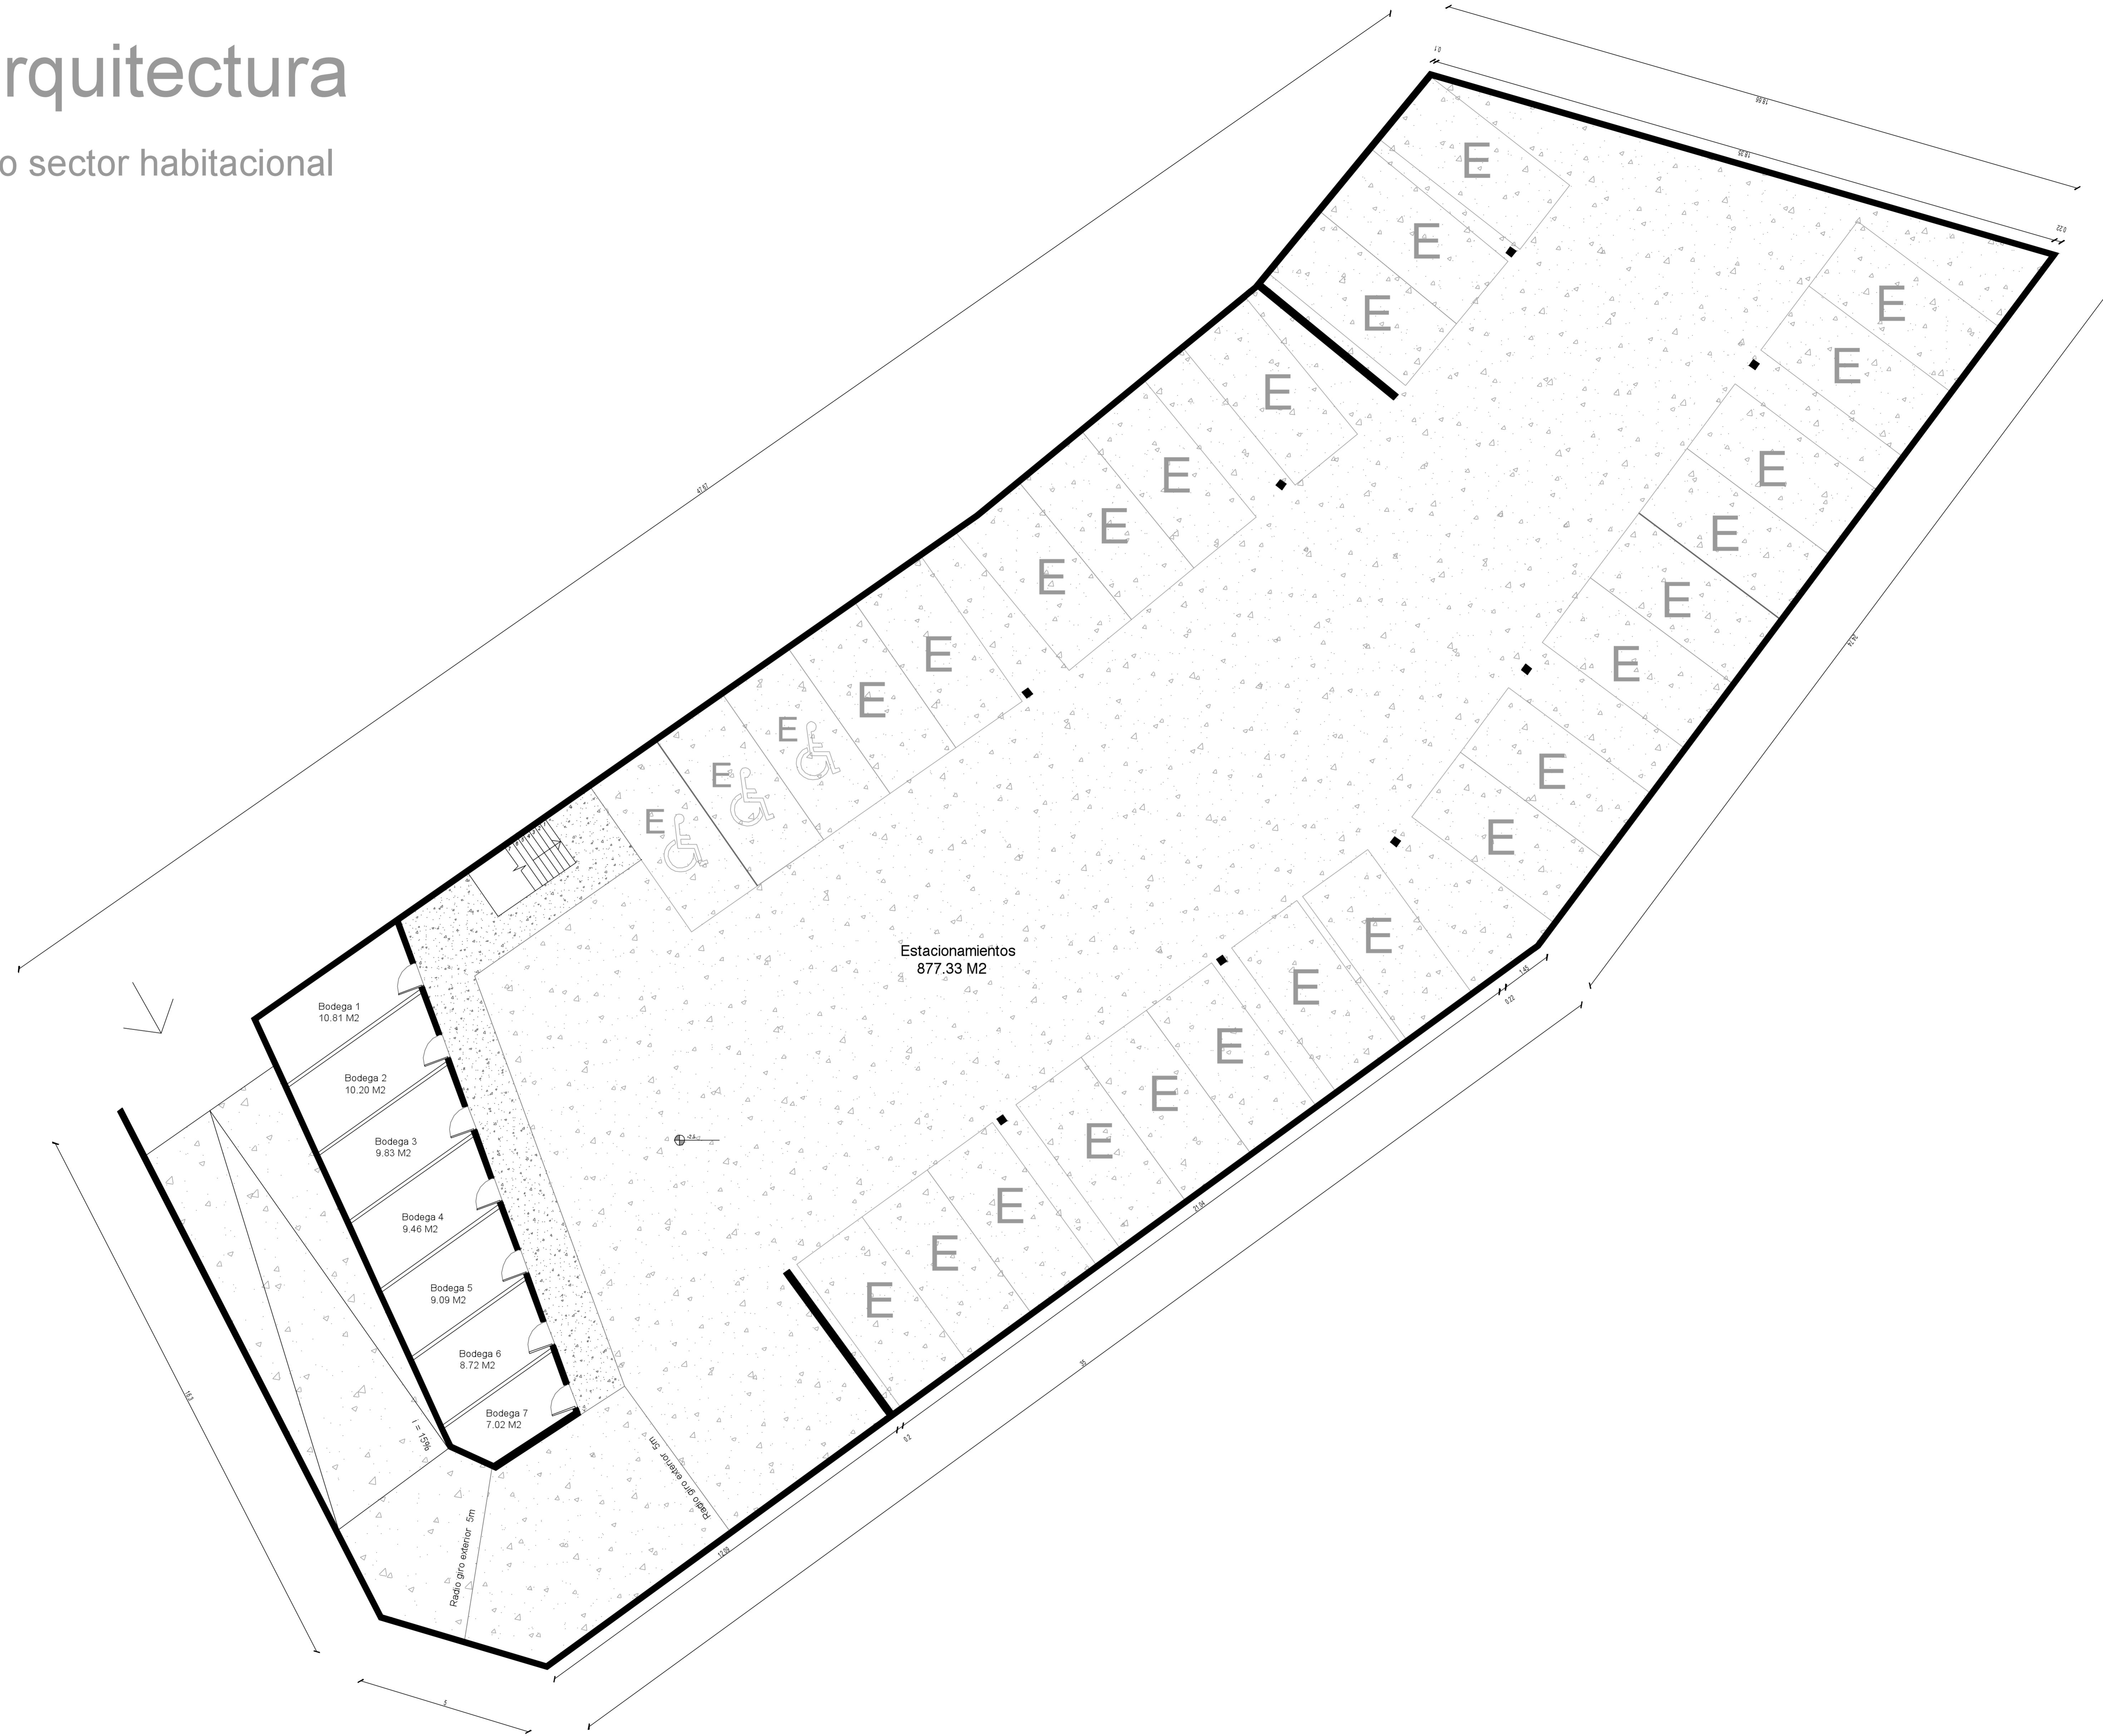

# Planta arquitectura

Nivel subterráneo sector habitacional

<b>L2</b>	PROYECTO CONJUNTO HABITACIONAL DE REVITALIZACIÓN DEL ALMENDRAL			
	CONTENIDO :Planta subterráneos sector habitacional	TALLER ARQUITECTÓNICO: Primer Trimestre 2012		
	UBICACIÓN : Lastra 798 - 803, El Almendral	PROFESOR: Iván Ivelic - Mauricio Puentes		PROFESOR AYUDANTE: Piera Medina
	ESCALA 1:75	ALUMNOS : Javiera Fernández Allendes - Esmeralda Rodríguez Melo - Sebastián Rojas Salinas		