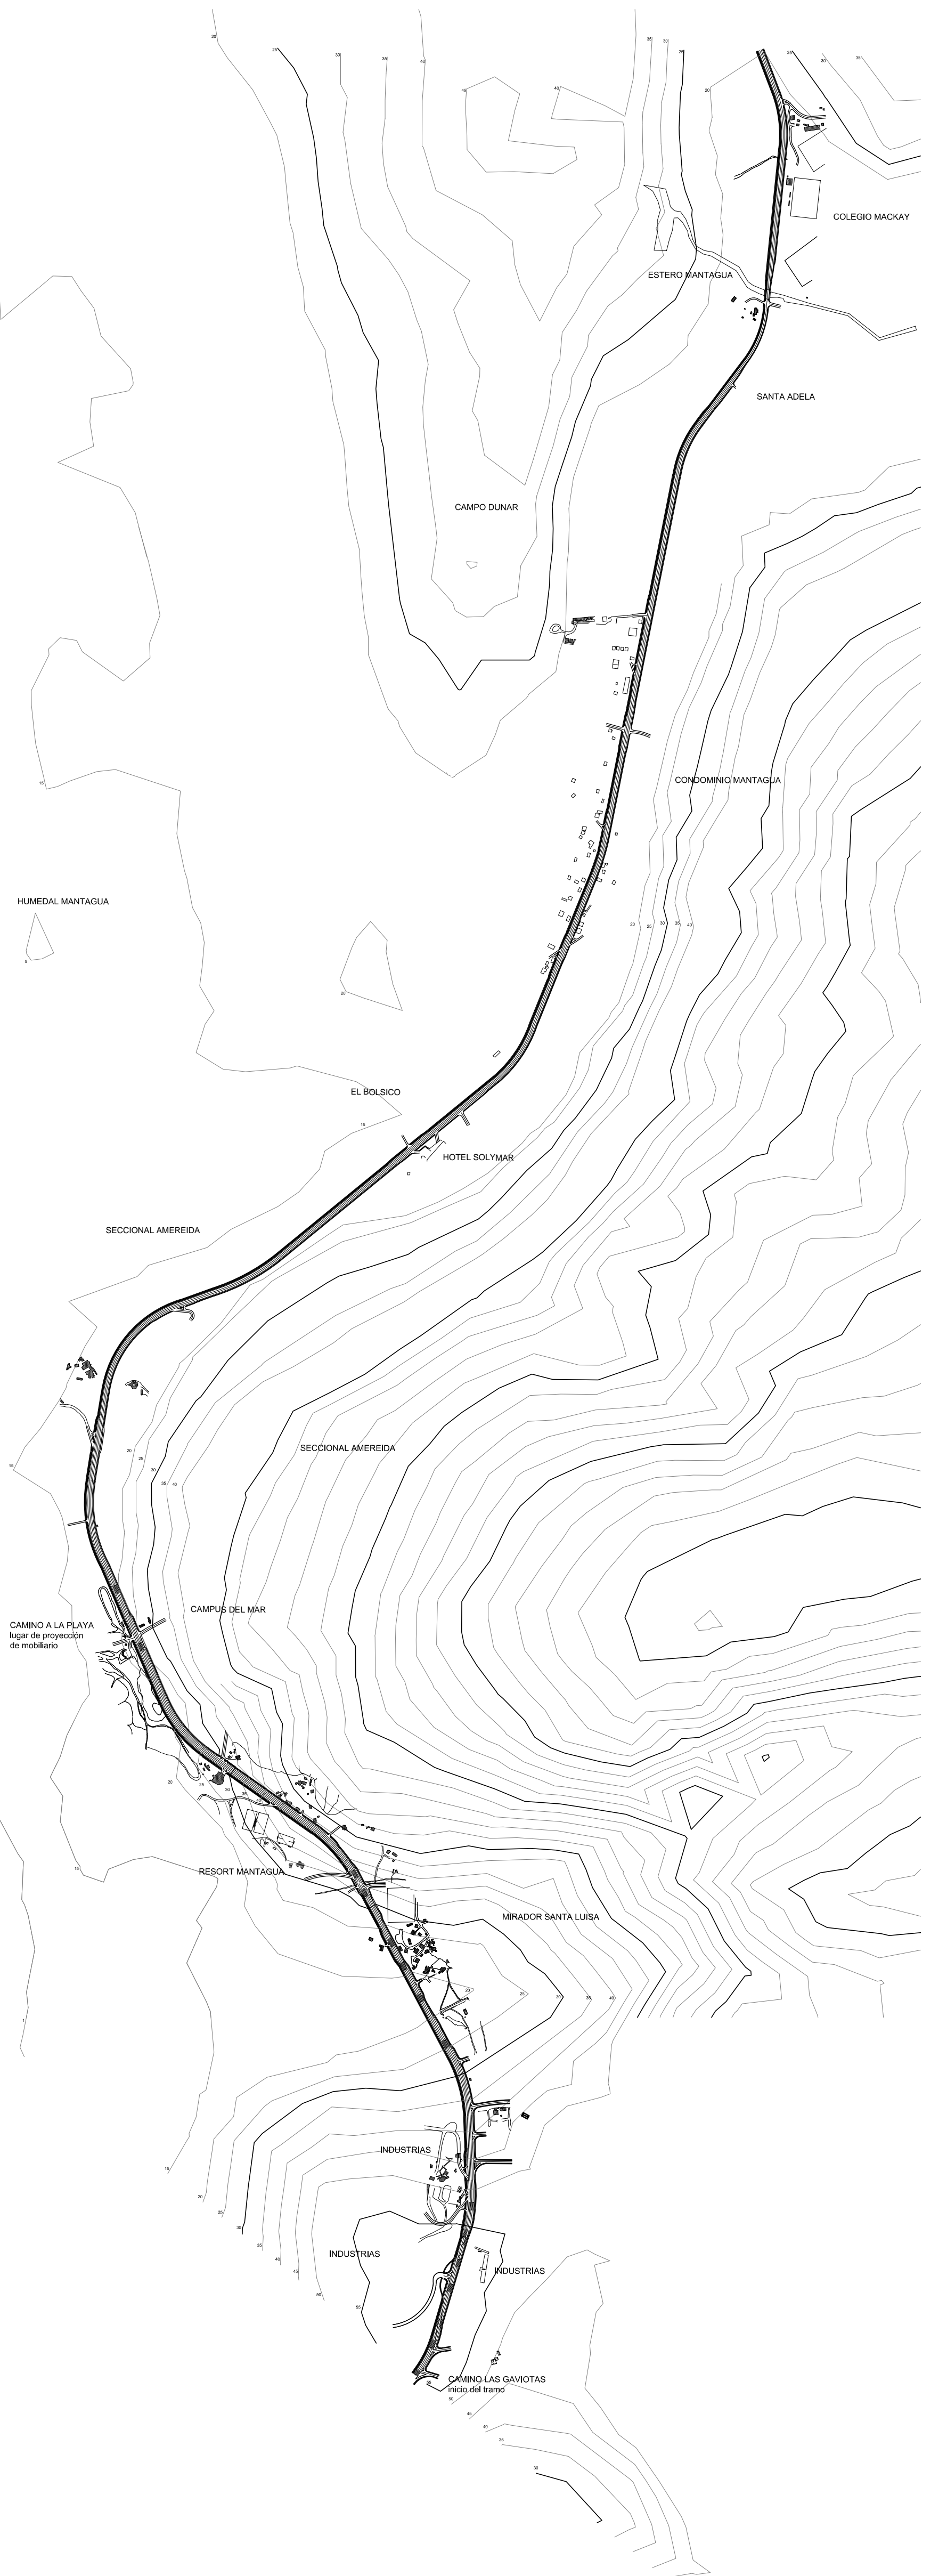

TRAMO A PROYECTAR
CAMINO LAS GAVIOTAS/
CAMPO DEPORTIVO COLEGIO
MACKAY

02 PLANTA 6.6 KM CAMINO LAS GAVIOTAS - CAMPO DEPORTIVO COLEGIO MACKAY
ESCALA: 1:10000

01 PLANTA RUTA F30E 25 KM SATELITE BORDE COSTERO SUR QUINTERO PUCHUNCAVI
ESCALA: 1:100000

	PROYECTO	RUTA F30E - SATELITE BORDE COSTERO SUR - QUINTERO PUCHUNCAVI	ALUMNO	MARCELO LOPEZ LAGOS
	CONTENIDO	PLANTA EMPLAZAMIENTO 25 KM RUTA F30E PLANTA TRAMO 6.6 KM	TALLER	NOVENA ETAPA
	ESCALA	INDICADAS	PROFESOR	DAVID LUZA CORNEJO