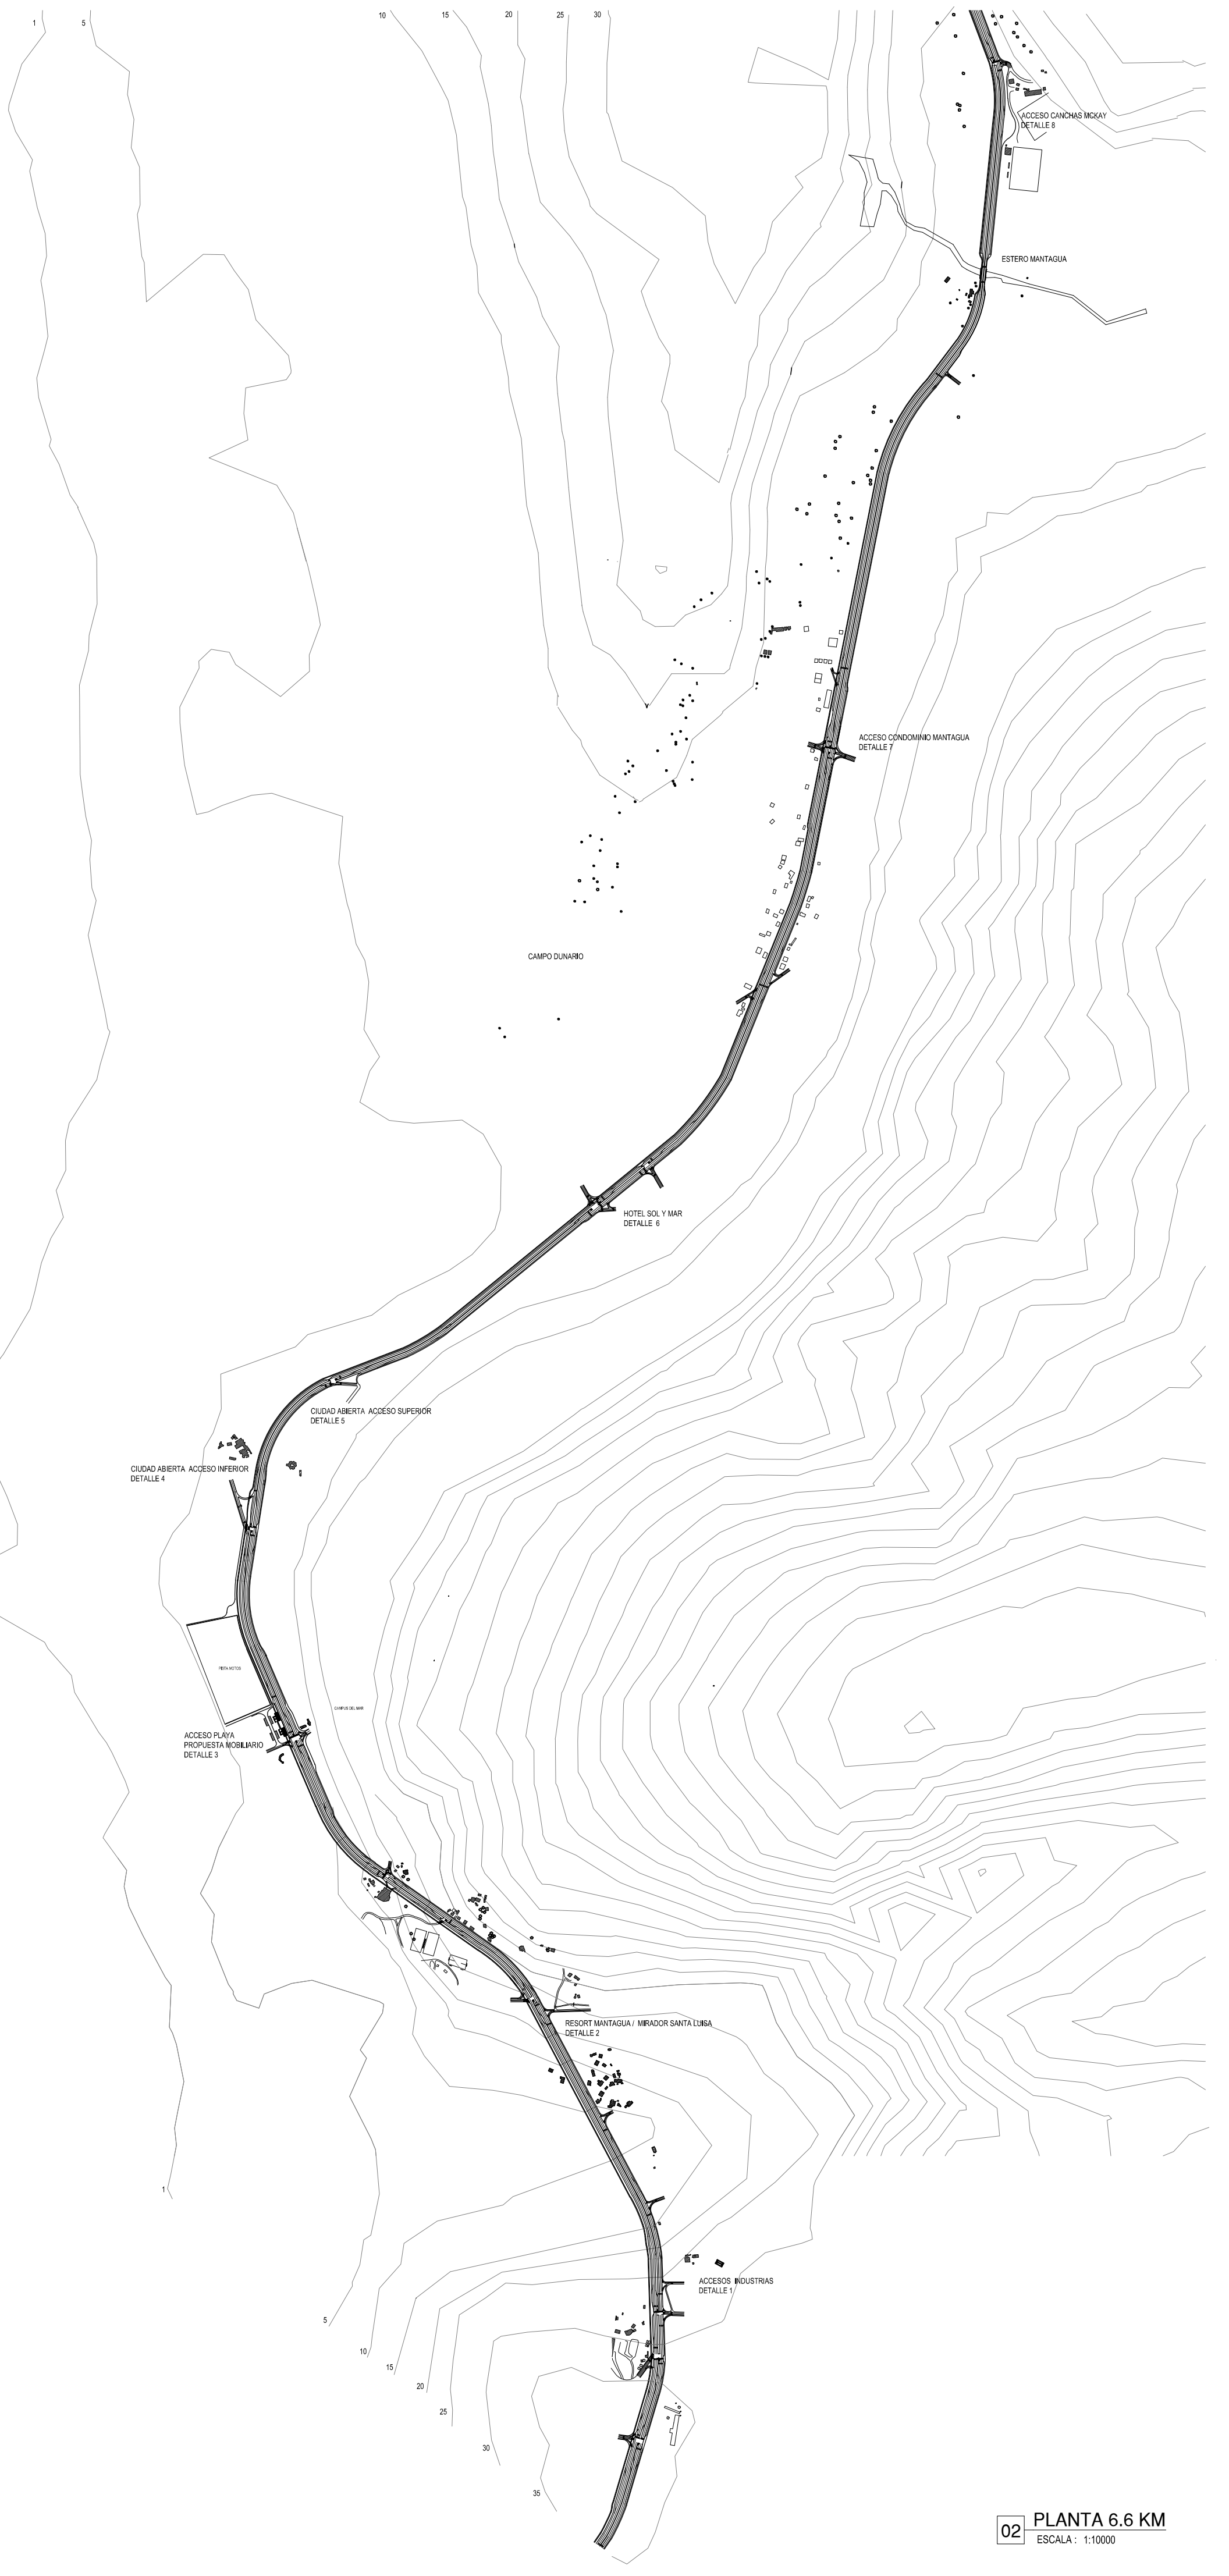

01 PLANTA RUTA F30E 25 KM SATELITE BORDE COSTERO SUR QUINTERO PUCHUNCAVI
 ESCALA: 1:100000

02 PLANTA 6.6 KM
 ESCALA: 1:10000

	PROYECTO	RUTA F30E - SATELITE BORDE COSTERO SUR - QUINTERO PUCHUNCAVI	ALUMNO	JUAN GUILLERMO DONOSO MIRANDA
	CONTENIDO	PLANTA EMPLAZAMIENTO 25 KM RUTA F30E PLANTA TRAMO 6.6 KM	TALLER	NOVENA ETAPA
	ESCALA	INDICADAS	PROFESOR	DAVID LUZA CORNEJO