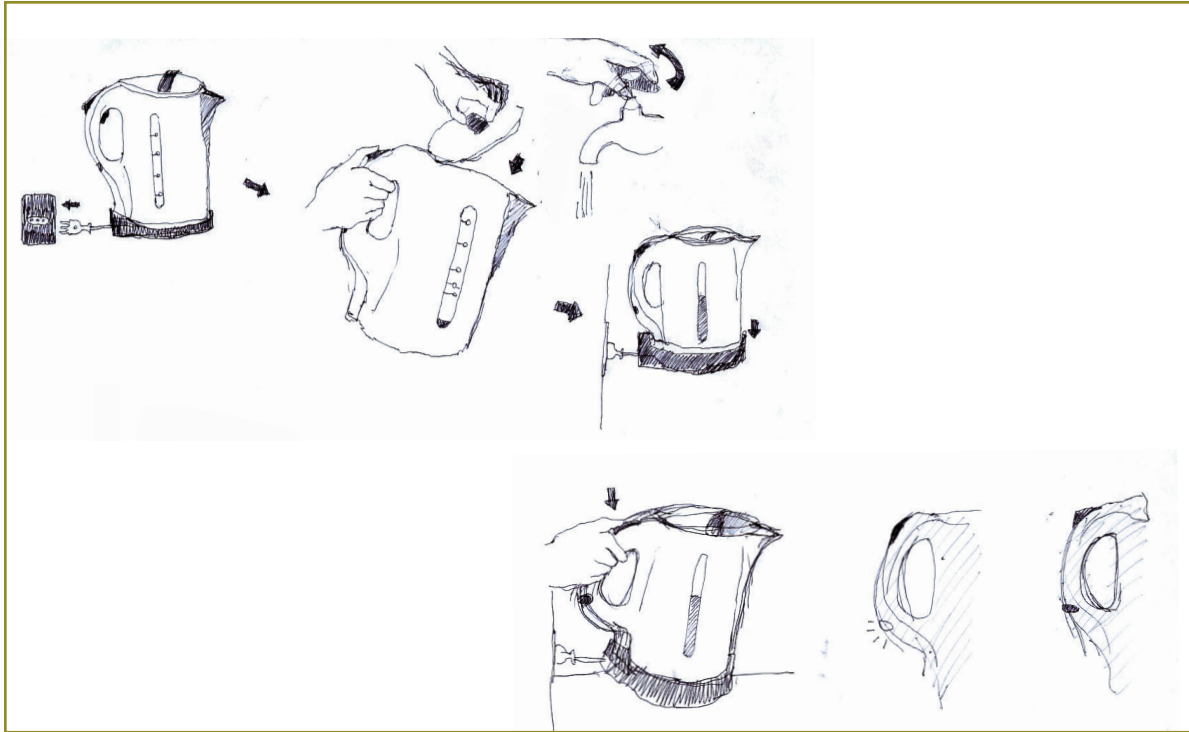

## Rediseño de un widget (control)

- enchufar
- tomar hervidor
- abrir tapa
- abrir llave
- cerrar tapa
- encender
- esperar que la luz roja
- se apague
- servir agua

- abrir caja
- poner te en la tasa

-abrir caja  
-poner te en la tasa

-enchufar  
-accionar medida de agua  
-encender  
-esperar que la luz roja se apague  
-servir agua