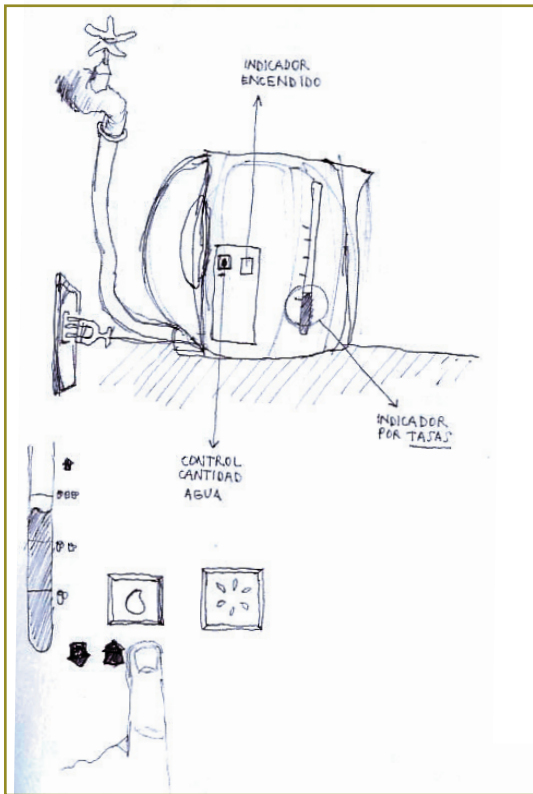

## Rediseño de un widget (control)

- enchufar
- tomar hervidor
- abrir tapa
- abrir llave
- cerrar tapa
- encender
- esperar que la luz roja
- se apague
- servir agua

- abrir caja
- poner te en la tasa

-abrir caja  
-poner te en la tasa

-enchufar  
-accionar medida de agua  
-encender  
-esperar que la luz roja se apague  
-servir agua