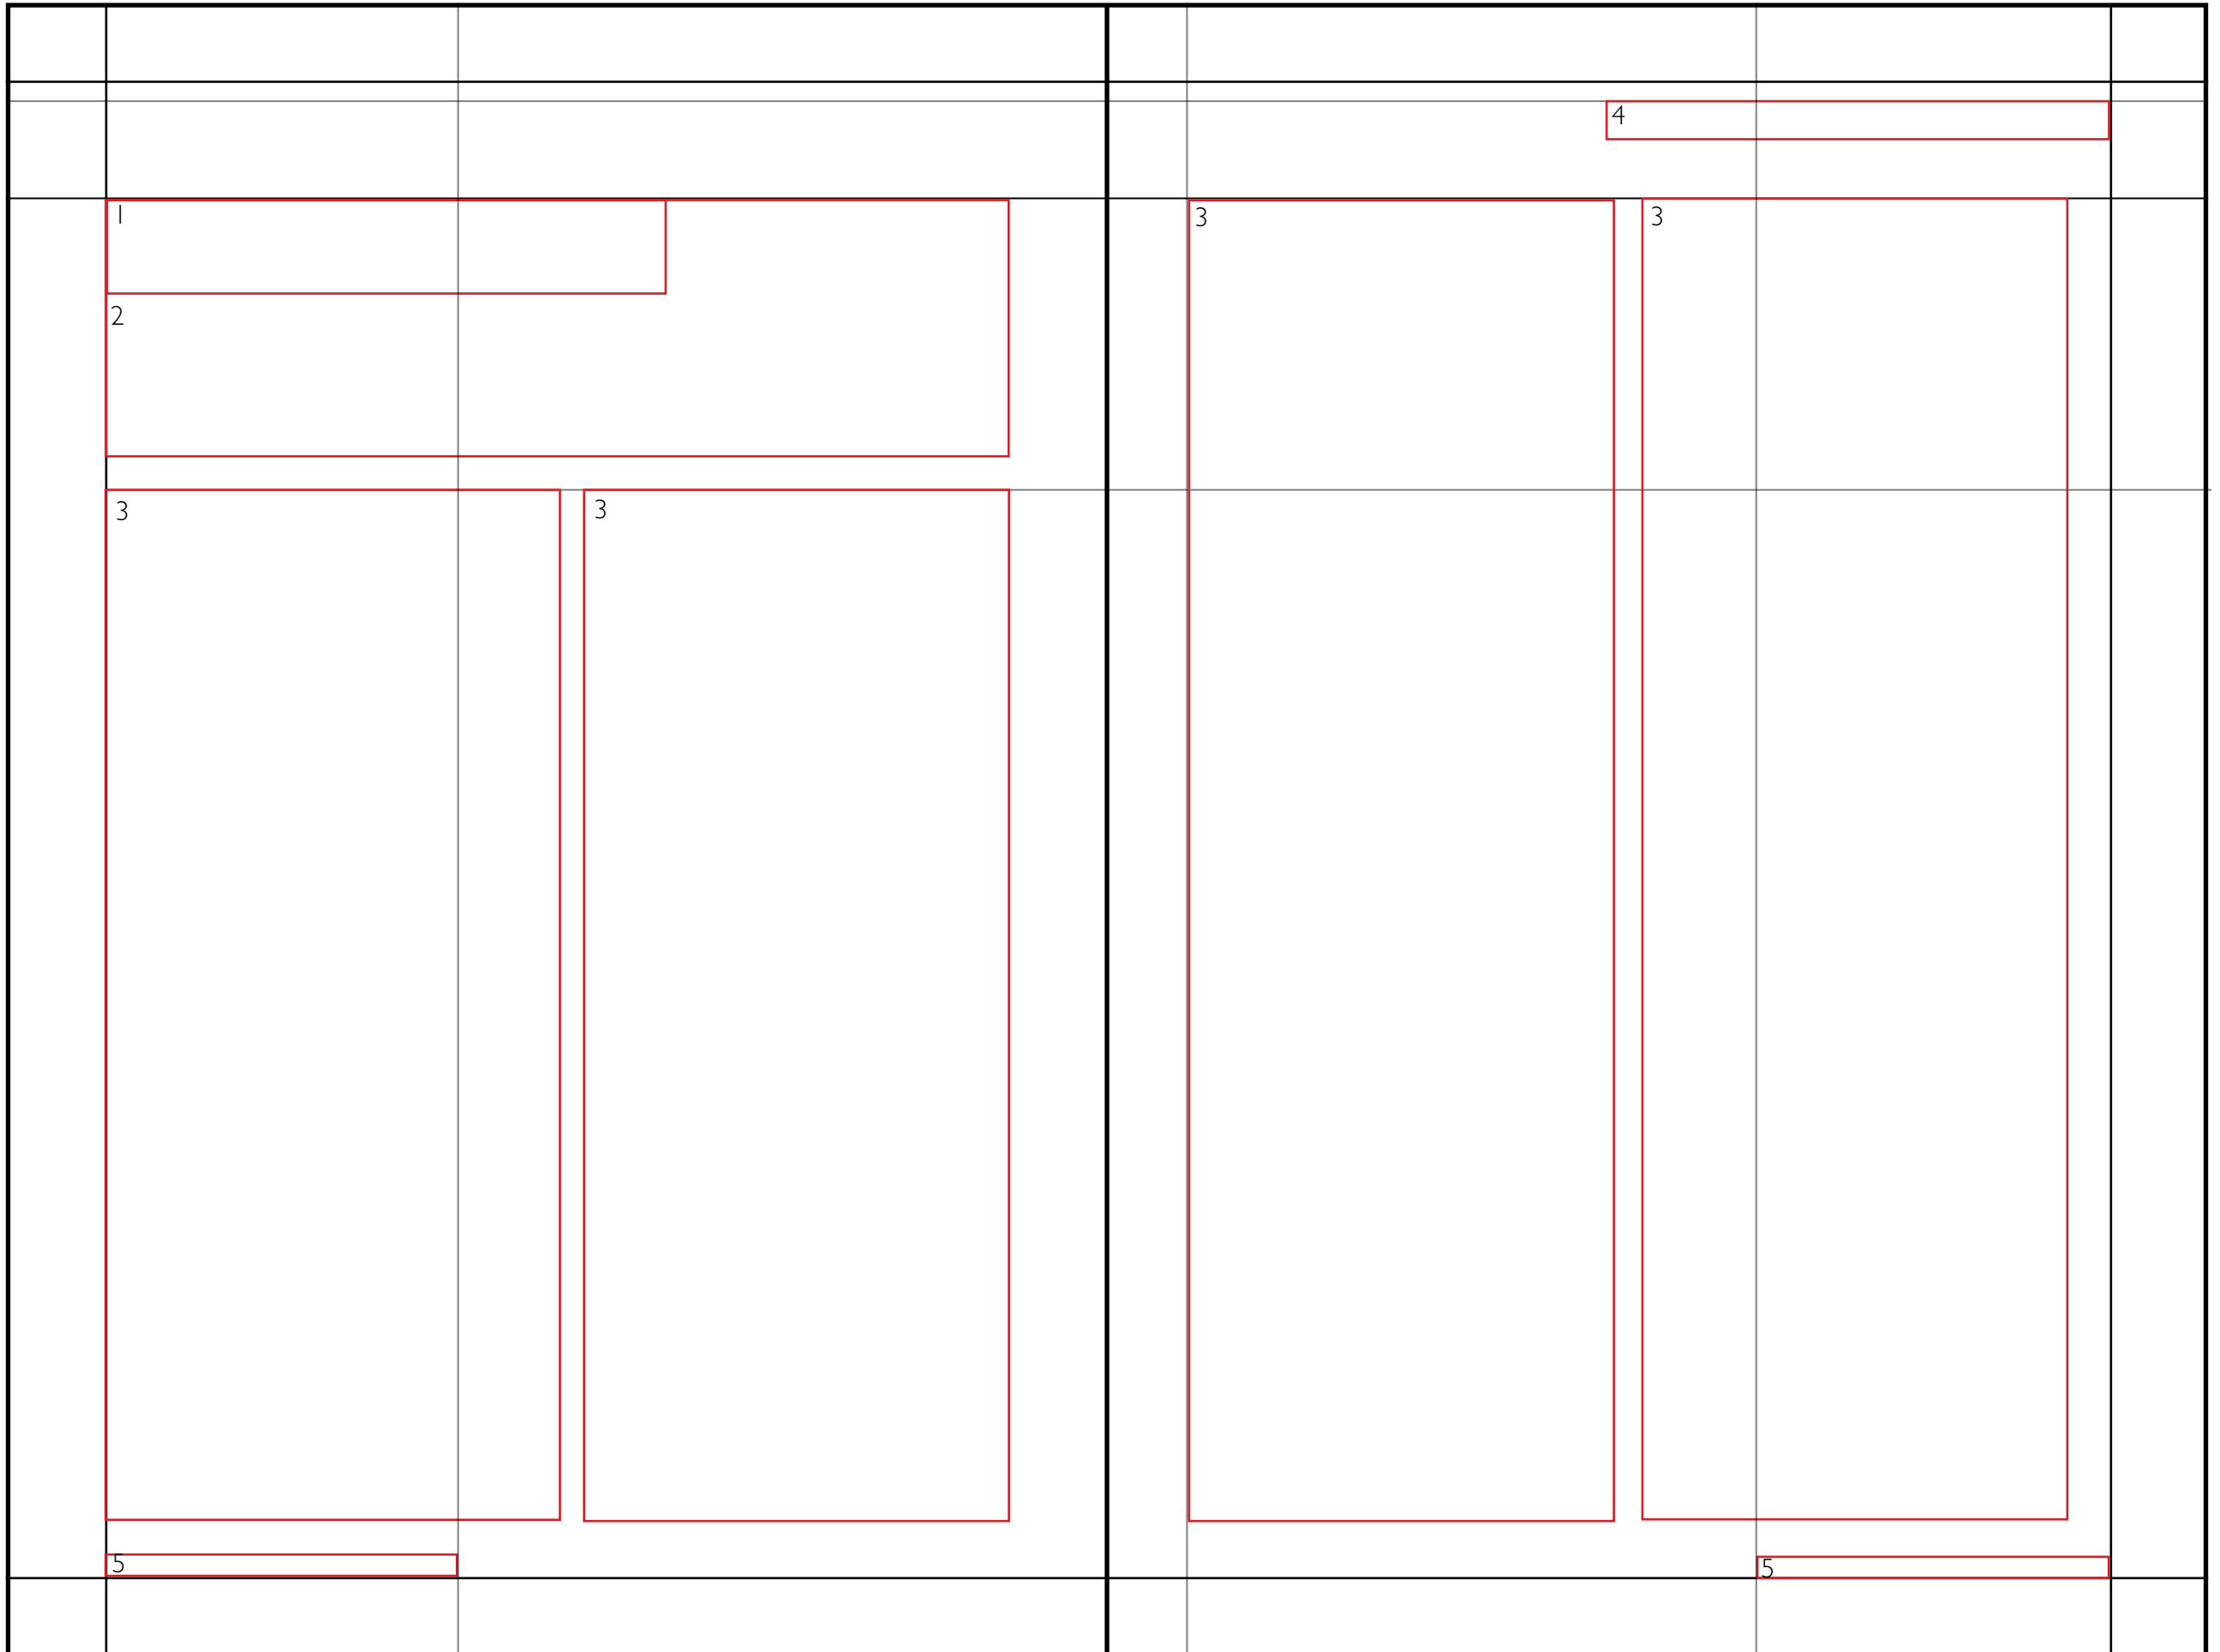

DE-CONSTRUCCIÓN PAG TIPO 3

1 ESTILO DE PÁRRAFO 1

CALIBRI BOLD MAYUSCULA 24 PT
COLOR : #

2 estilo de párrafo 2

CALIBRI BOLD 14 PT
COLOR : #0000

3 estilo de párrafo 3

TIMES NEW ROMAN REGULAR 10 PT
COLOR : #0000

4 Estilo de párrafo 4

CALIBRI BOLD 12 PT
COLOR : #0000

5 ESTILO PÁRRAFO 5

TIMES NEW ROMAN BOLD VERSALTA 9 PT
COLOR : #0000