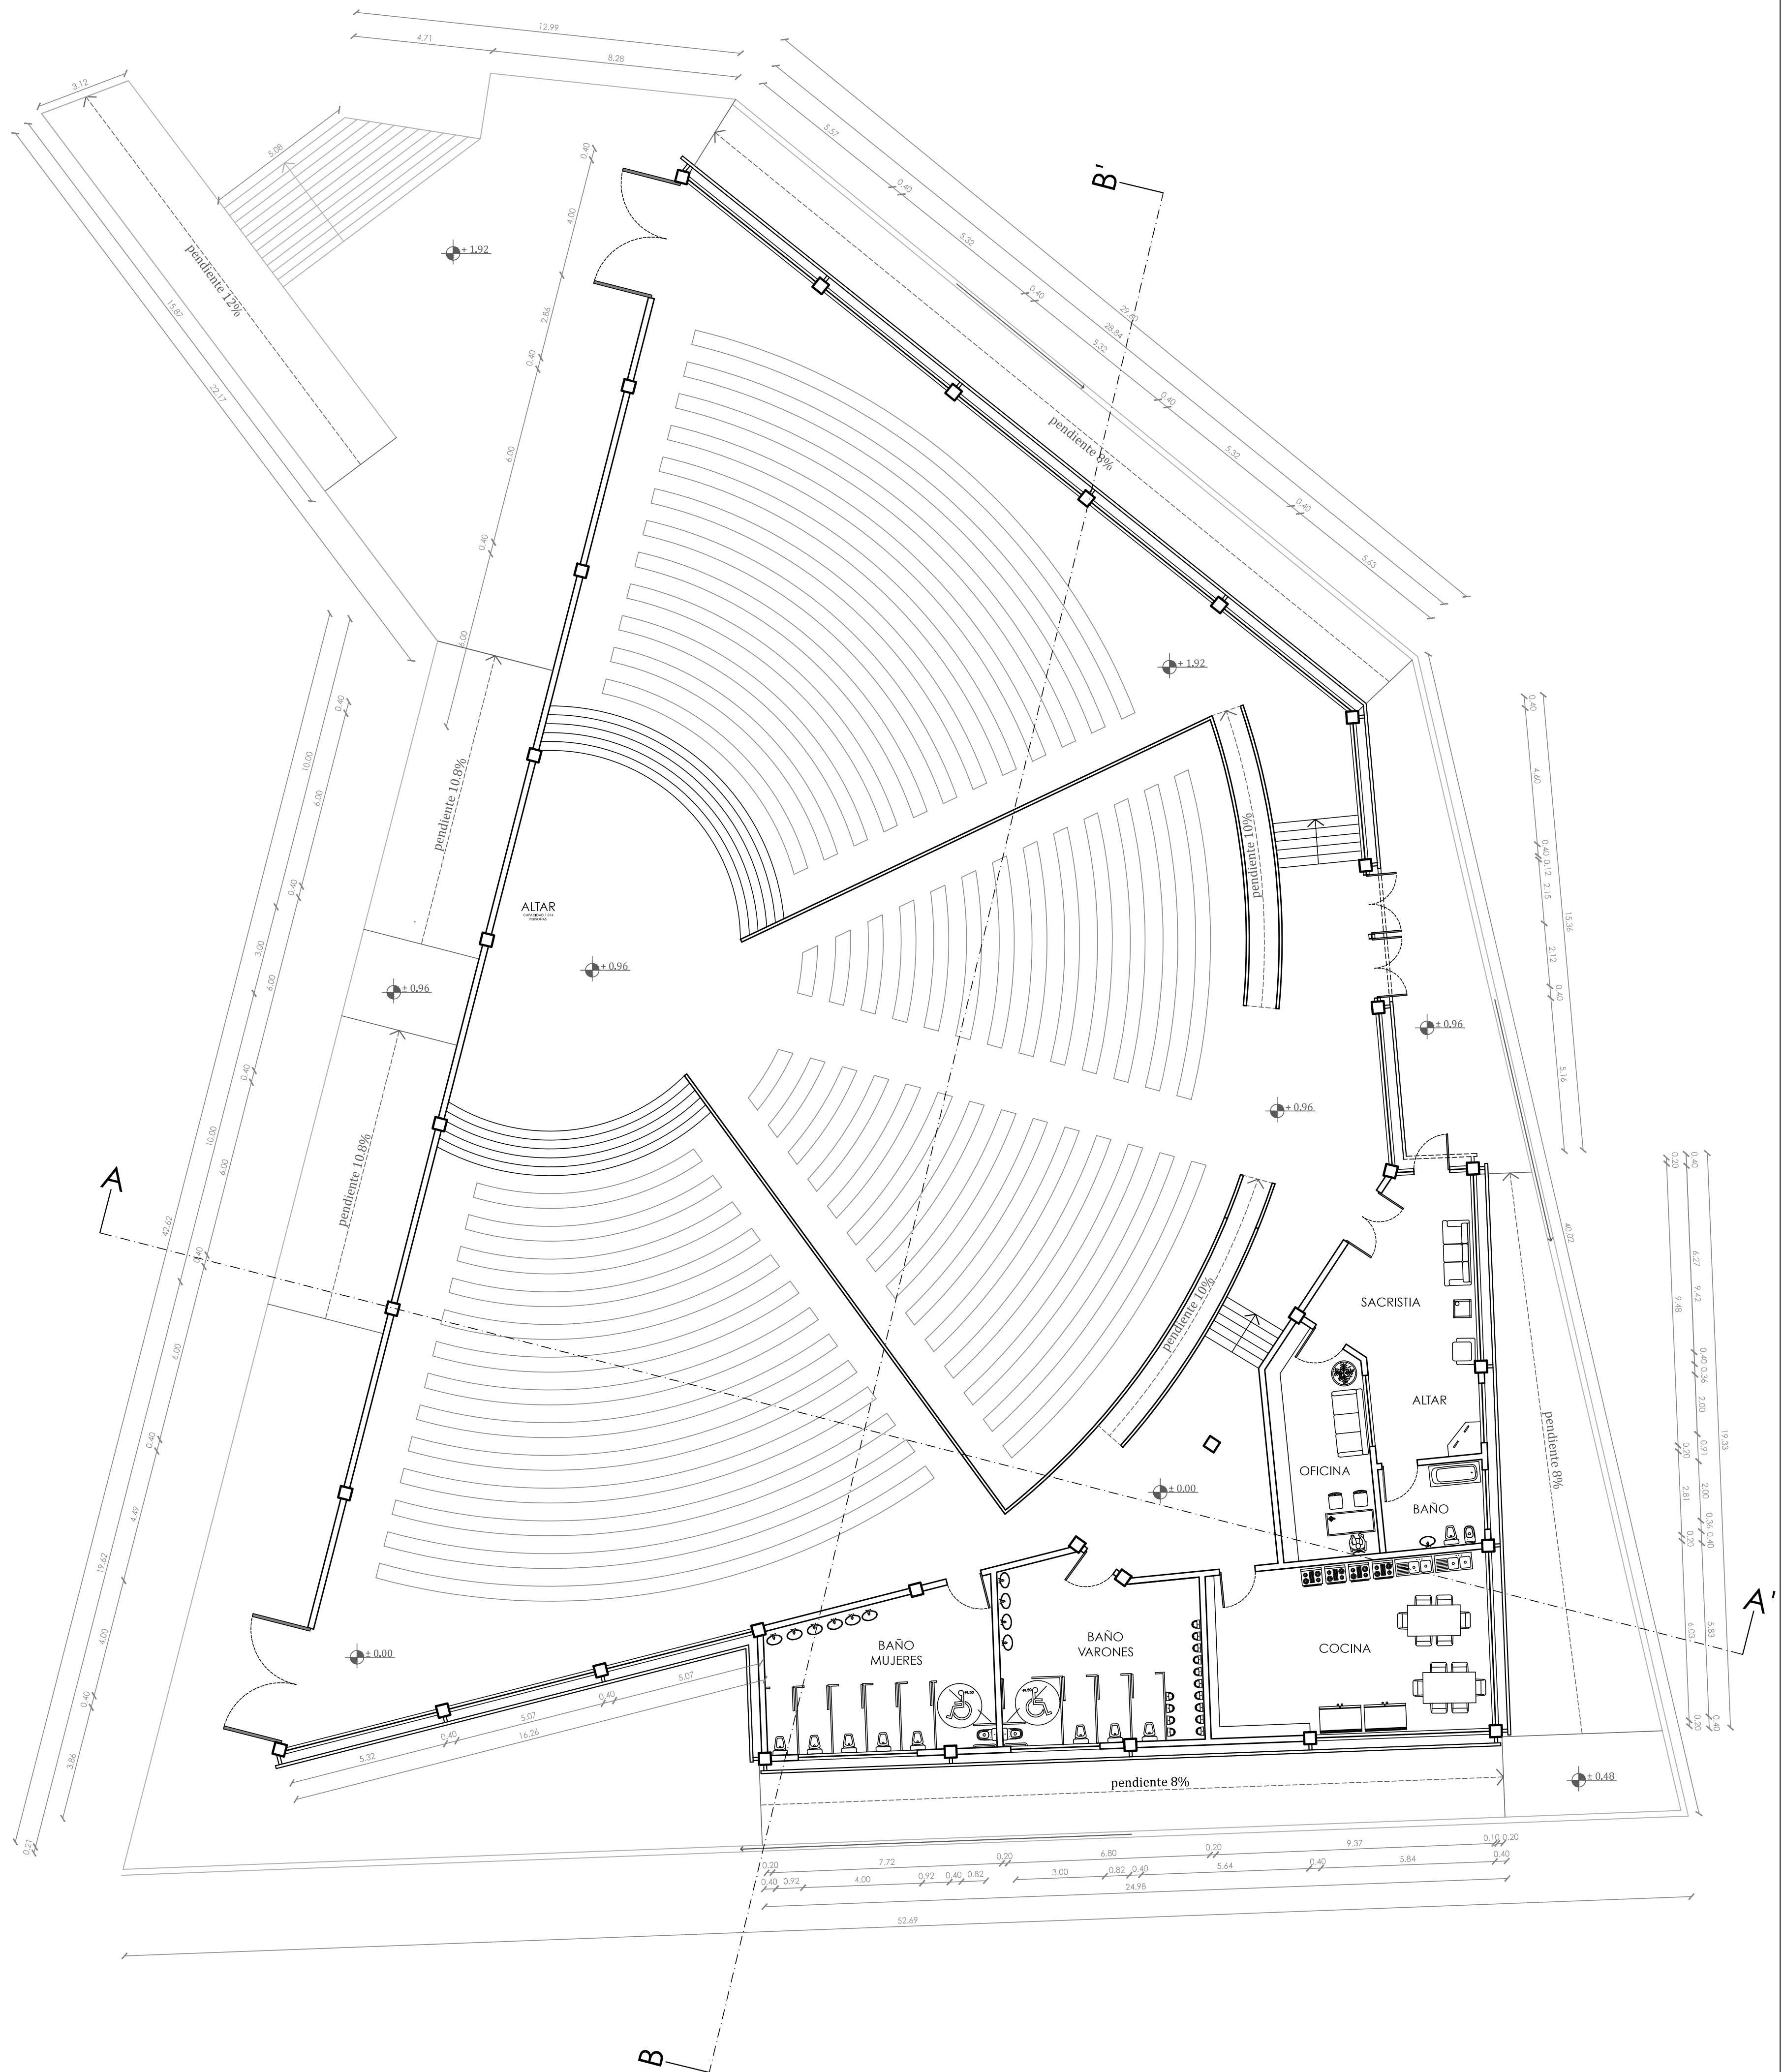

# PLANTA ARQUITECTONICA

Escala: 1/125

**L01**

## PLANTA ARQUITECTONICA

PROYECTO SANTUARIO SCHOENSTATT LOS PINOS / Calle Villarrica, Los Pinos de Reñaca, parcelas 5 y 6, Viña del Mar.  
TALLER DE ARQUITECTURA 9ª ETAPA

Elizabeth Cárcamo González

Fecha de entrega: Lunes 20 de mayo, 2013.