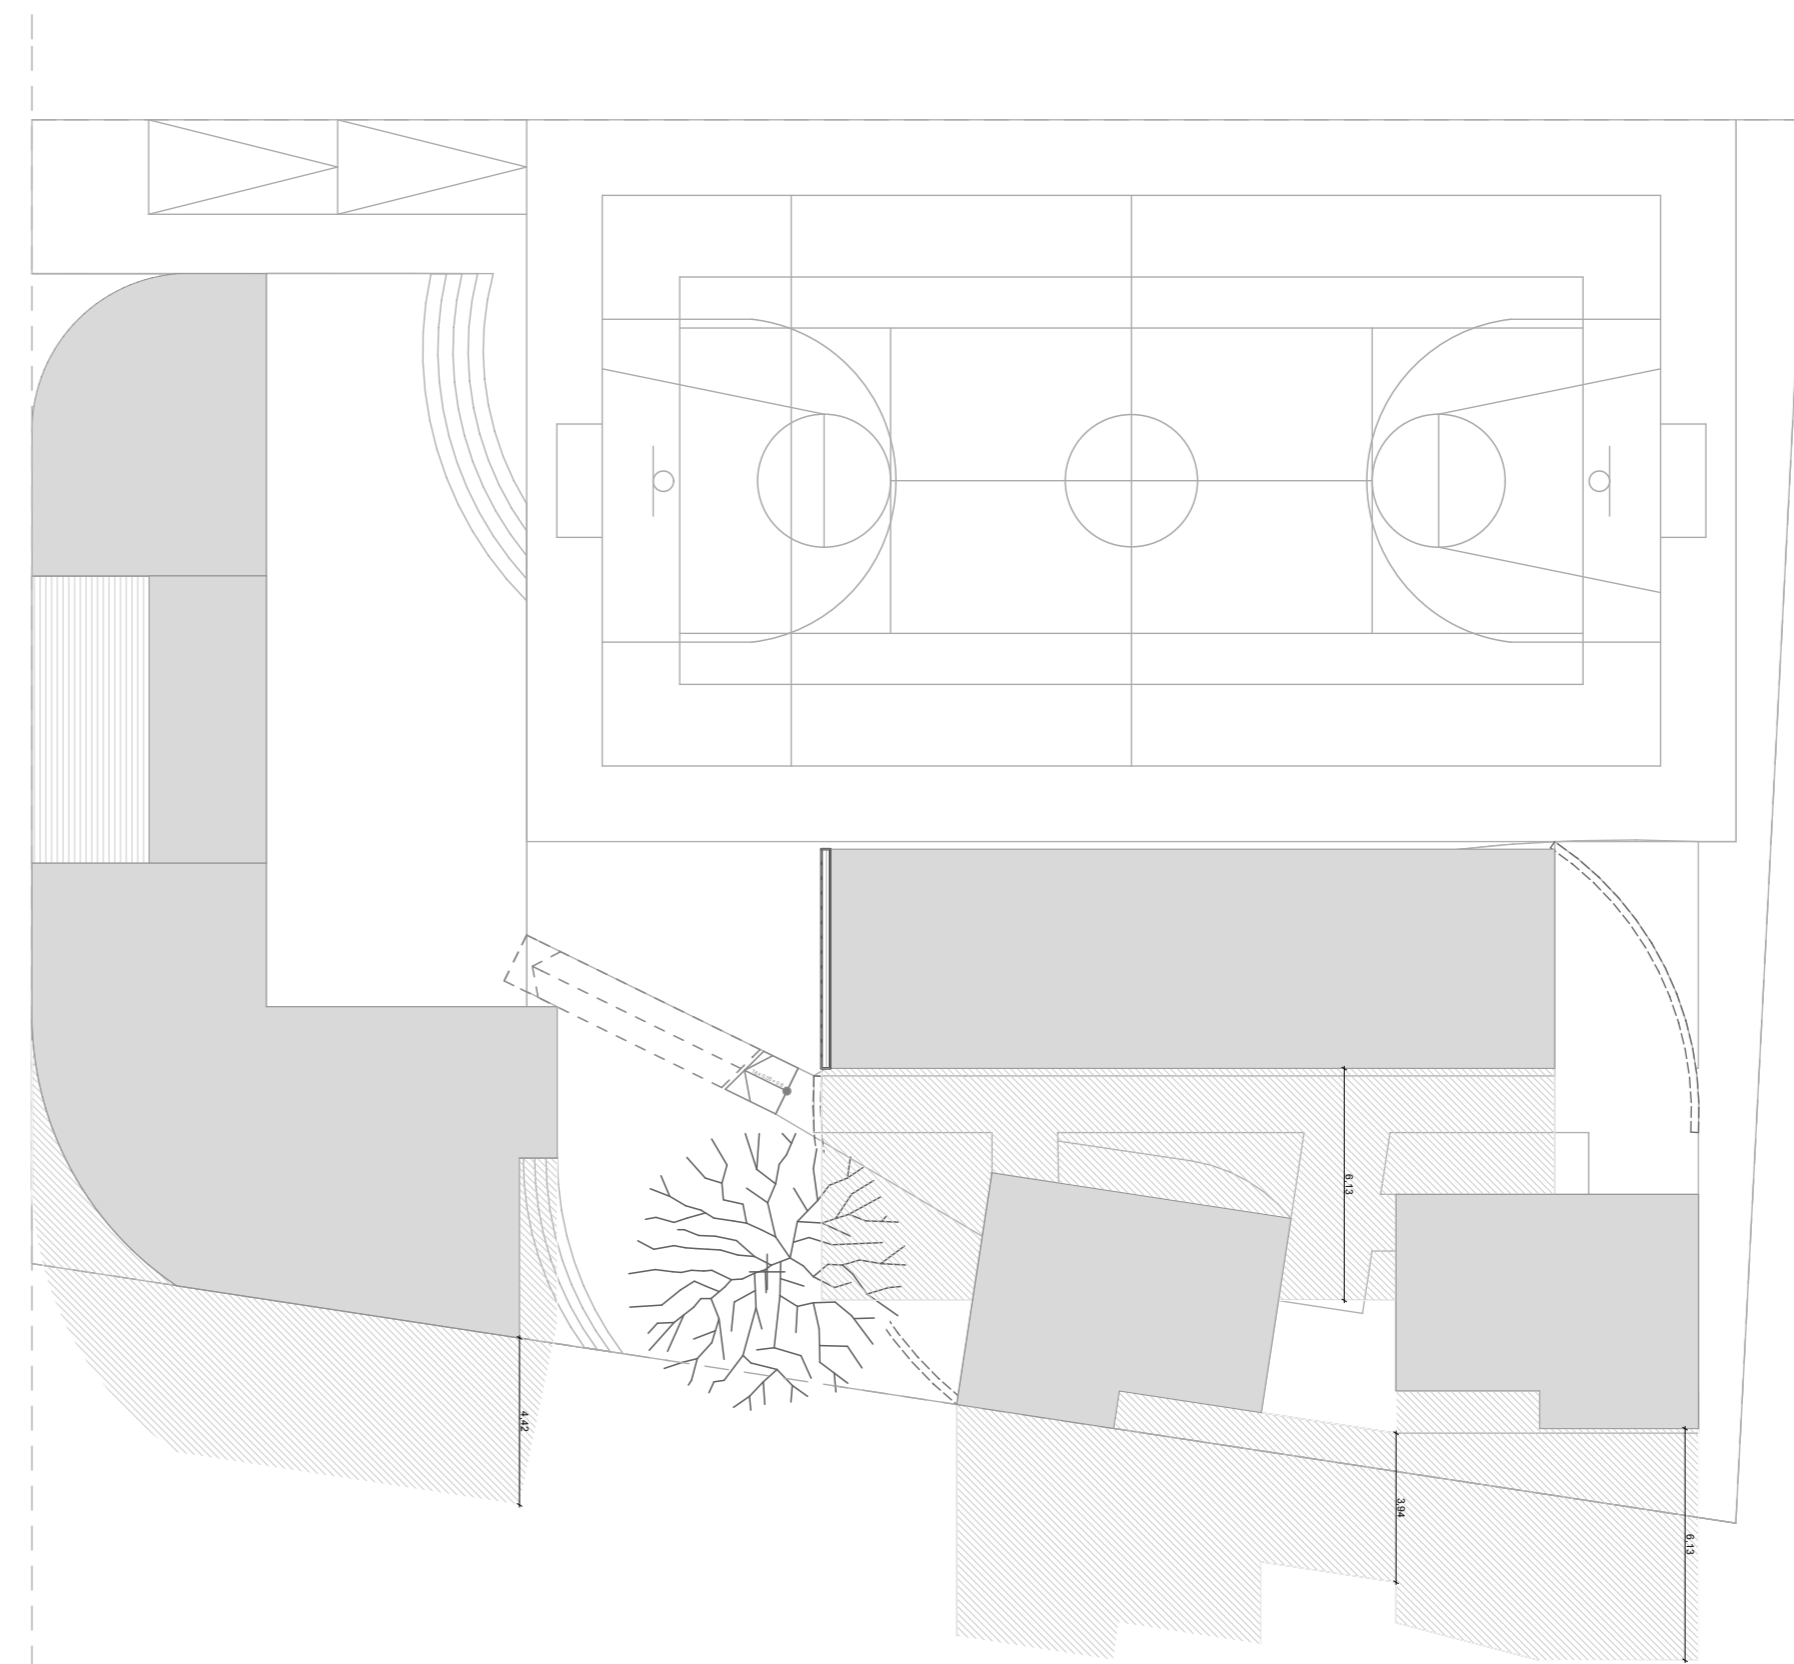

PROYECCIÓN DE SOMBRA
 ESCALA 1:200

21 de junio 12:00 hrs.
 Altura Solar: 44°
 Acimut: 0°

PROYECCIÓN DE SOMBRA
 ESCALA 1:200

21 de septiembre 12:00 hrs.
 Altura Solar: 57°
 Acimut: 0°