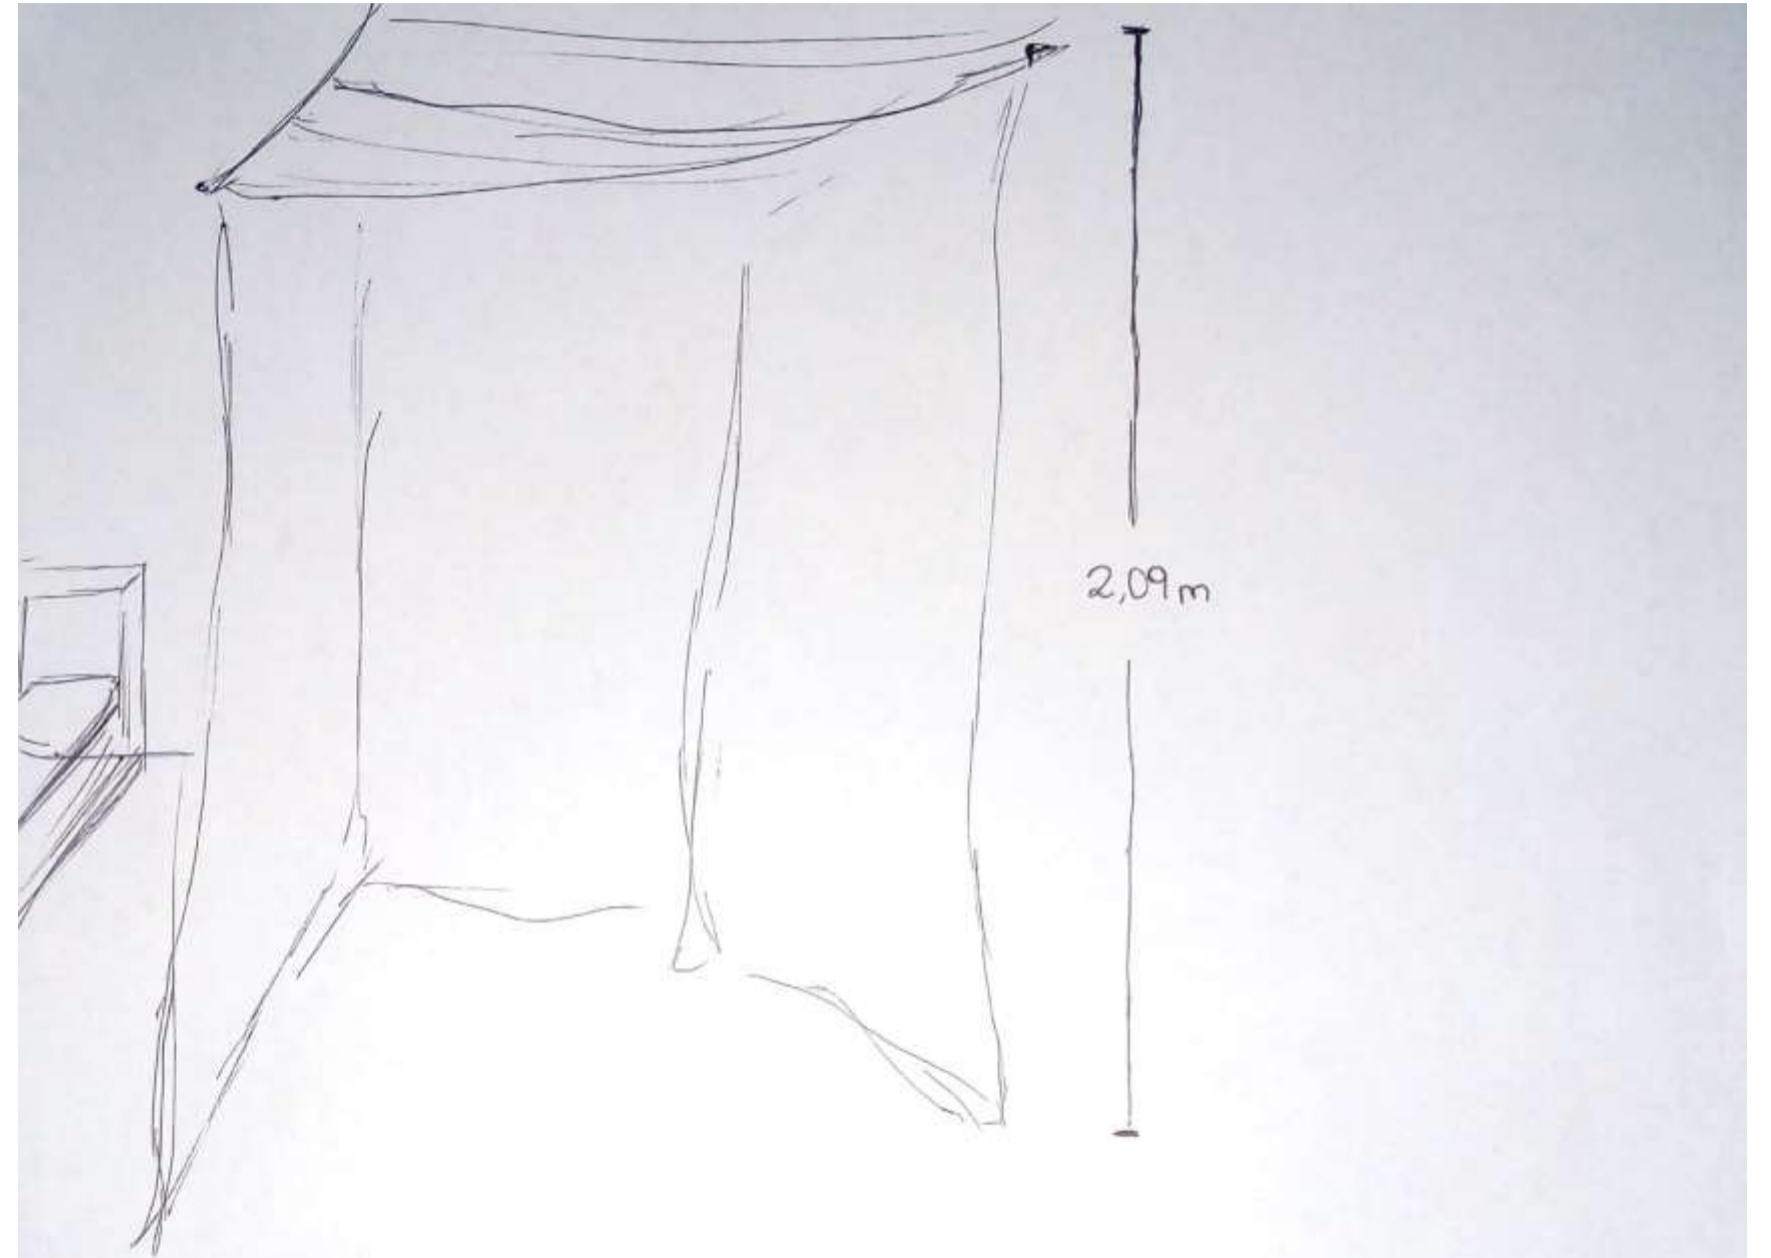

Fotografías del espacio umbral

Esquemas:

1,31m

* Medida largo de la ventana

2,16m

3,85m

* Medida alto y largo de la pared en donde se emplaza el umbral

2,09m

1,20m

* Medidas de alto y ancho del umbral

1,78m

* Medida del largo del umbral