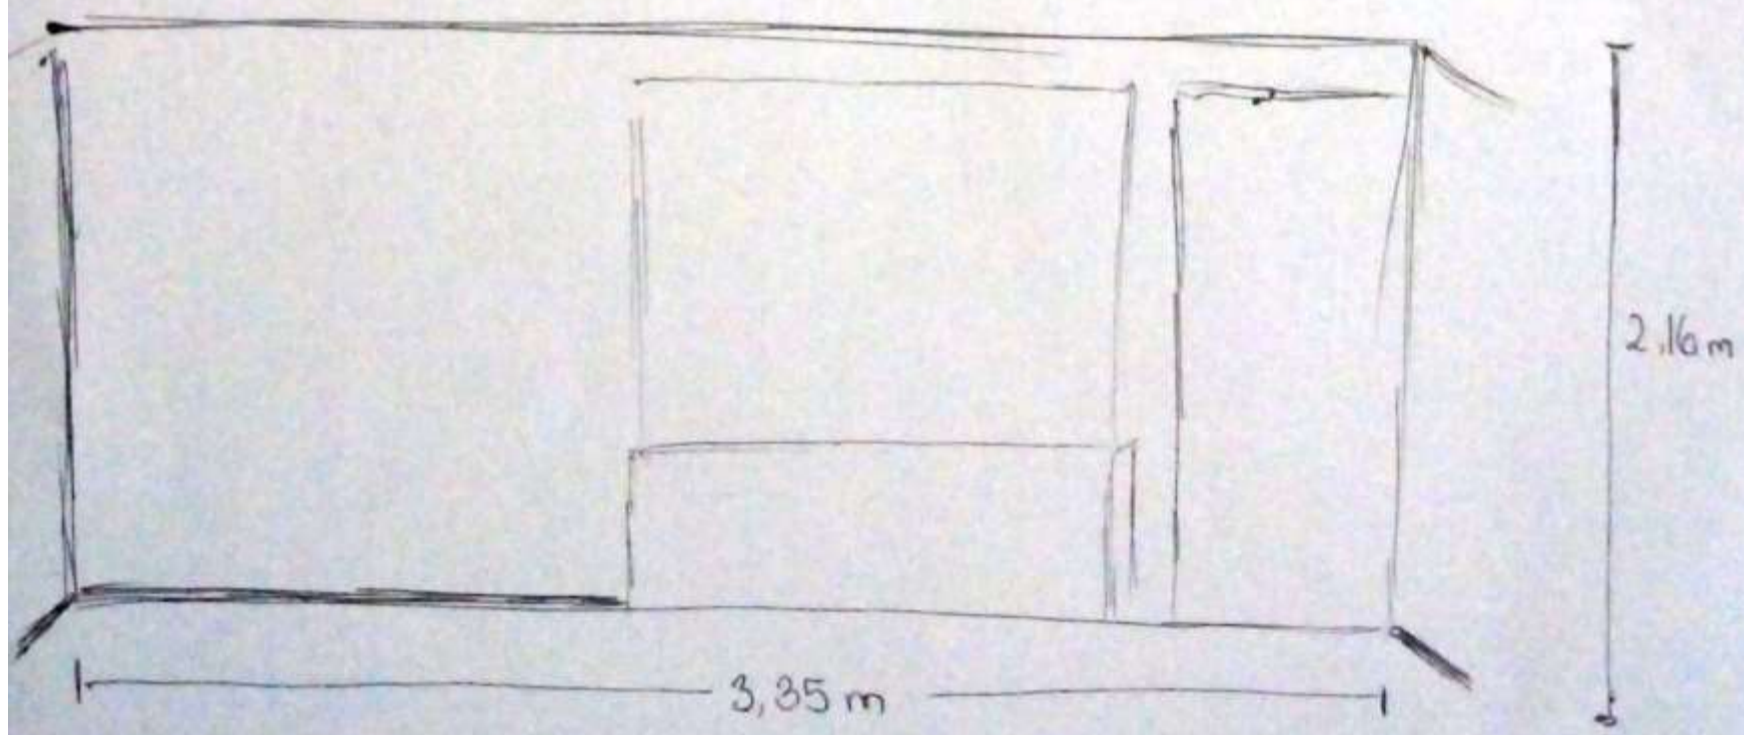

Fotografías del espacio umbral

Esquemas:

1,31m

* Medida largo de la ventana

2,16m

3,85m

* Medida alto y largo de la pared en donde se emplaza el umbral

2,09m

1,20m

* Medidas de alto y ancho del umbral

1,78m

* Medida del largo del umbral