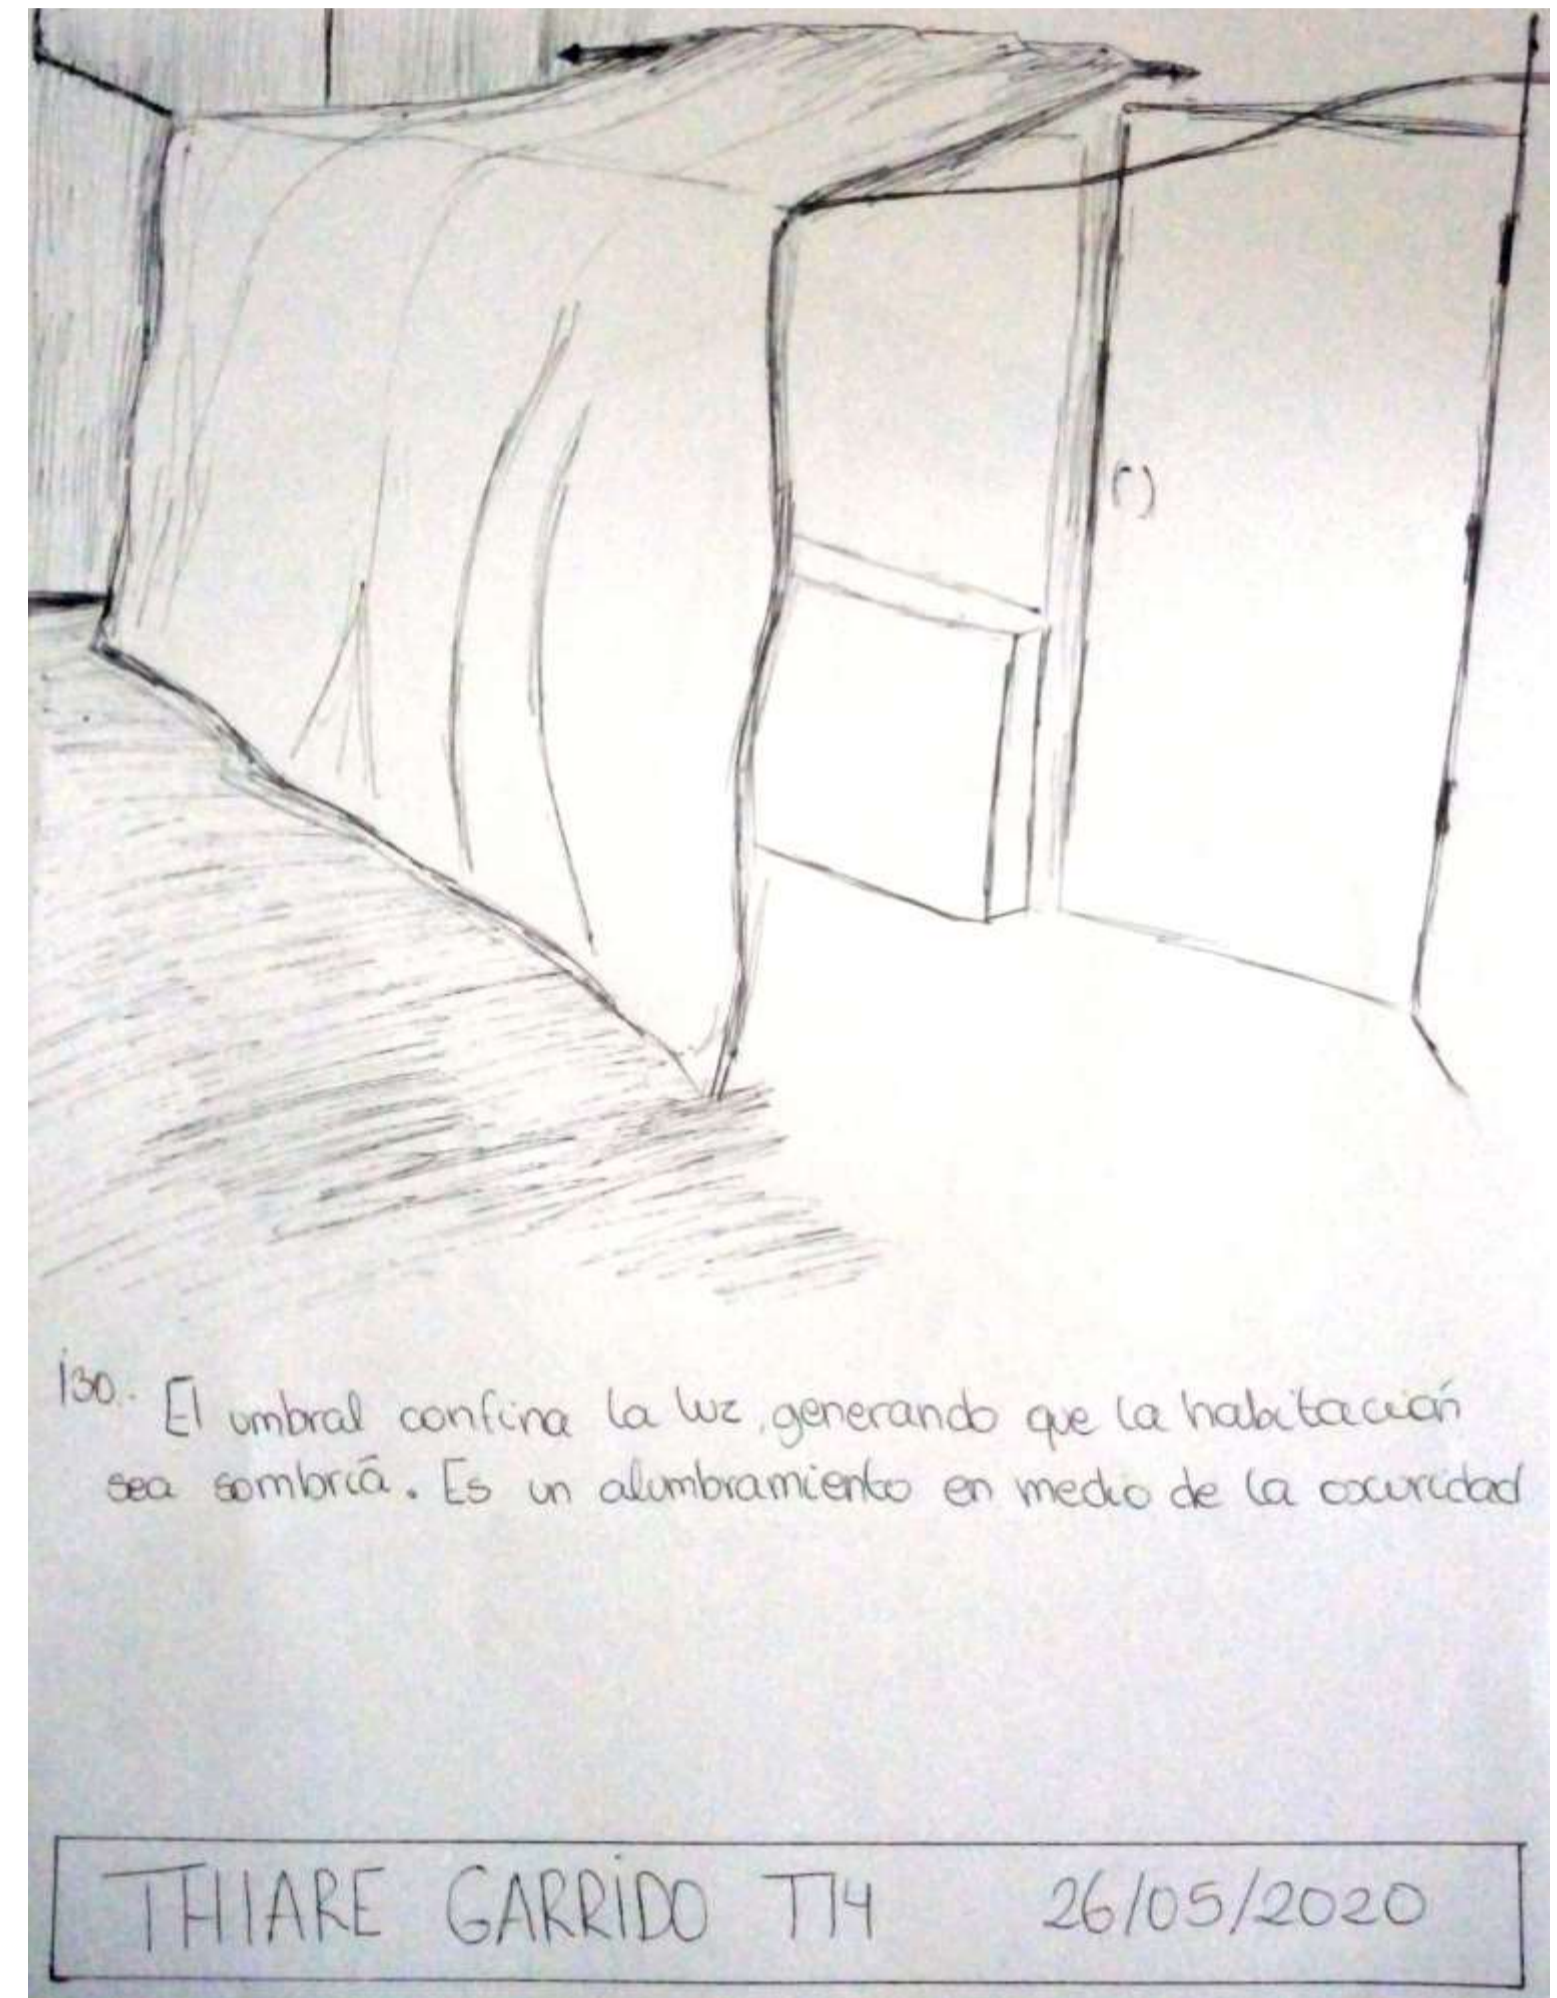

1 / TÍTULO DE LA TAREA: “Umbrales generador de límites y confinamientos espaciales y visuales”

Afirmación 1: El umbral es un espacio de límites, tanto espaciales, como visuales

2 / TÍTULO DE LA TAREA: “Umbrales generador de límites y confinamiento s espaciales y visuales”

Afirmación 2: Existe un confinamiento de la luz en el umbral, que genera formas dentro de este

3 / TÍTULO DE LA TAREA: “Umbrales generador de límites y confinamientos espaciales y visuales”

Afirmación 3: El umbral nos lleva a lo íntimo, a lo solitario y a lo cómodo

Fotografías del espacio umbral

Esquemas:

1,31m

* Medida largo de la ventana

2,16m

3,85m

* Medida alto y largo de la pared en donde se emplaza el umbral

2,09m

1,20m

* Medidas de alto y ancho del umbral

1,78m

* Medida del largo del umbral