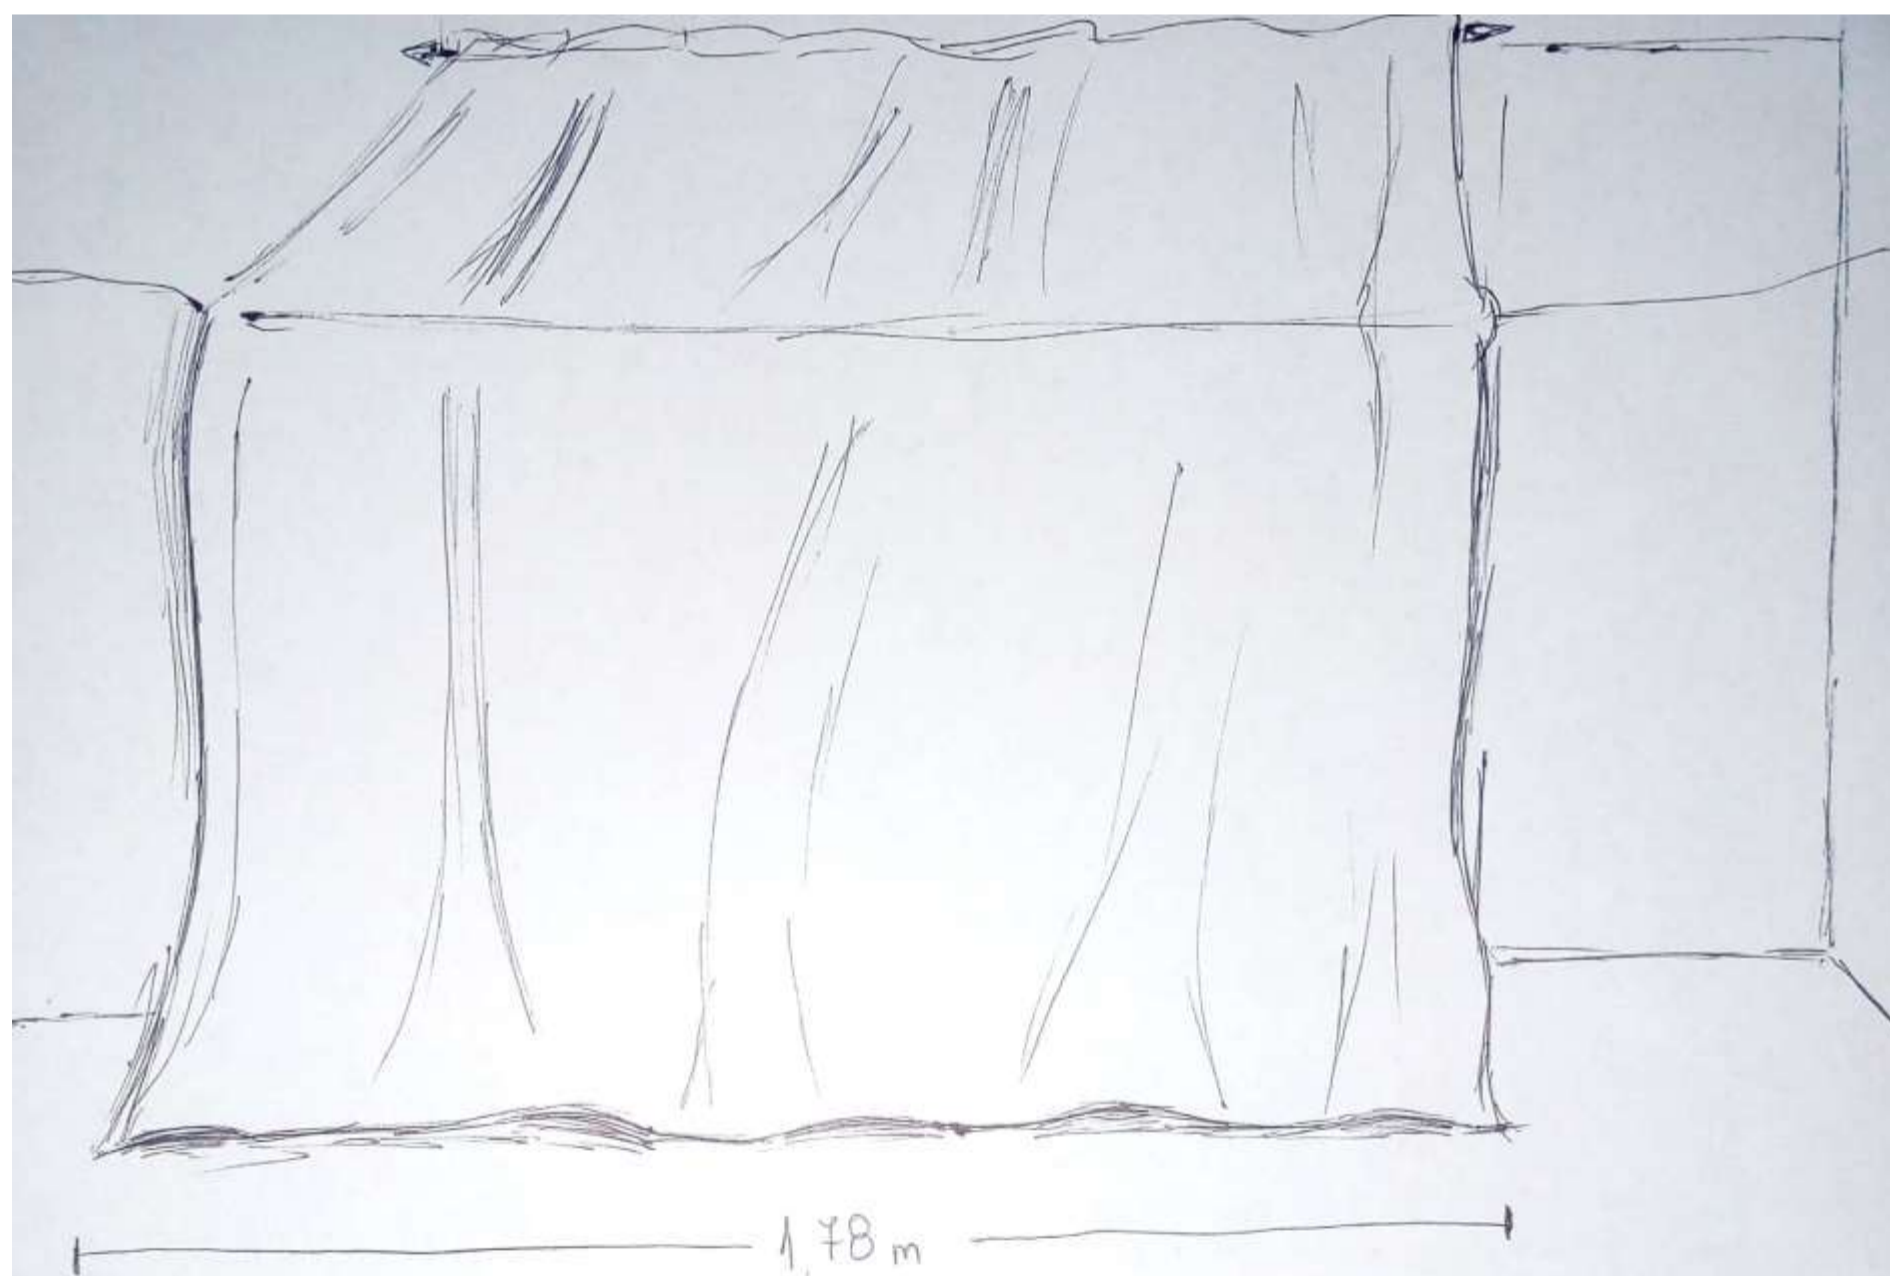

Fotografías del espacio umbral

Esquemas:

1,31m

* Medida largo de la ventana

2,16m

3,85m

* Medida alto y largo de la pared en donde se emplaza el umbral

2,09m

1,20m

* Medidas de alto y ancho del umbral

1,78m

* Medida del largo del umbral