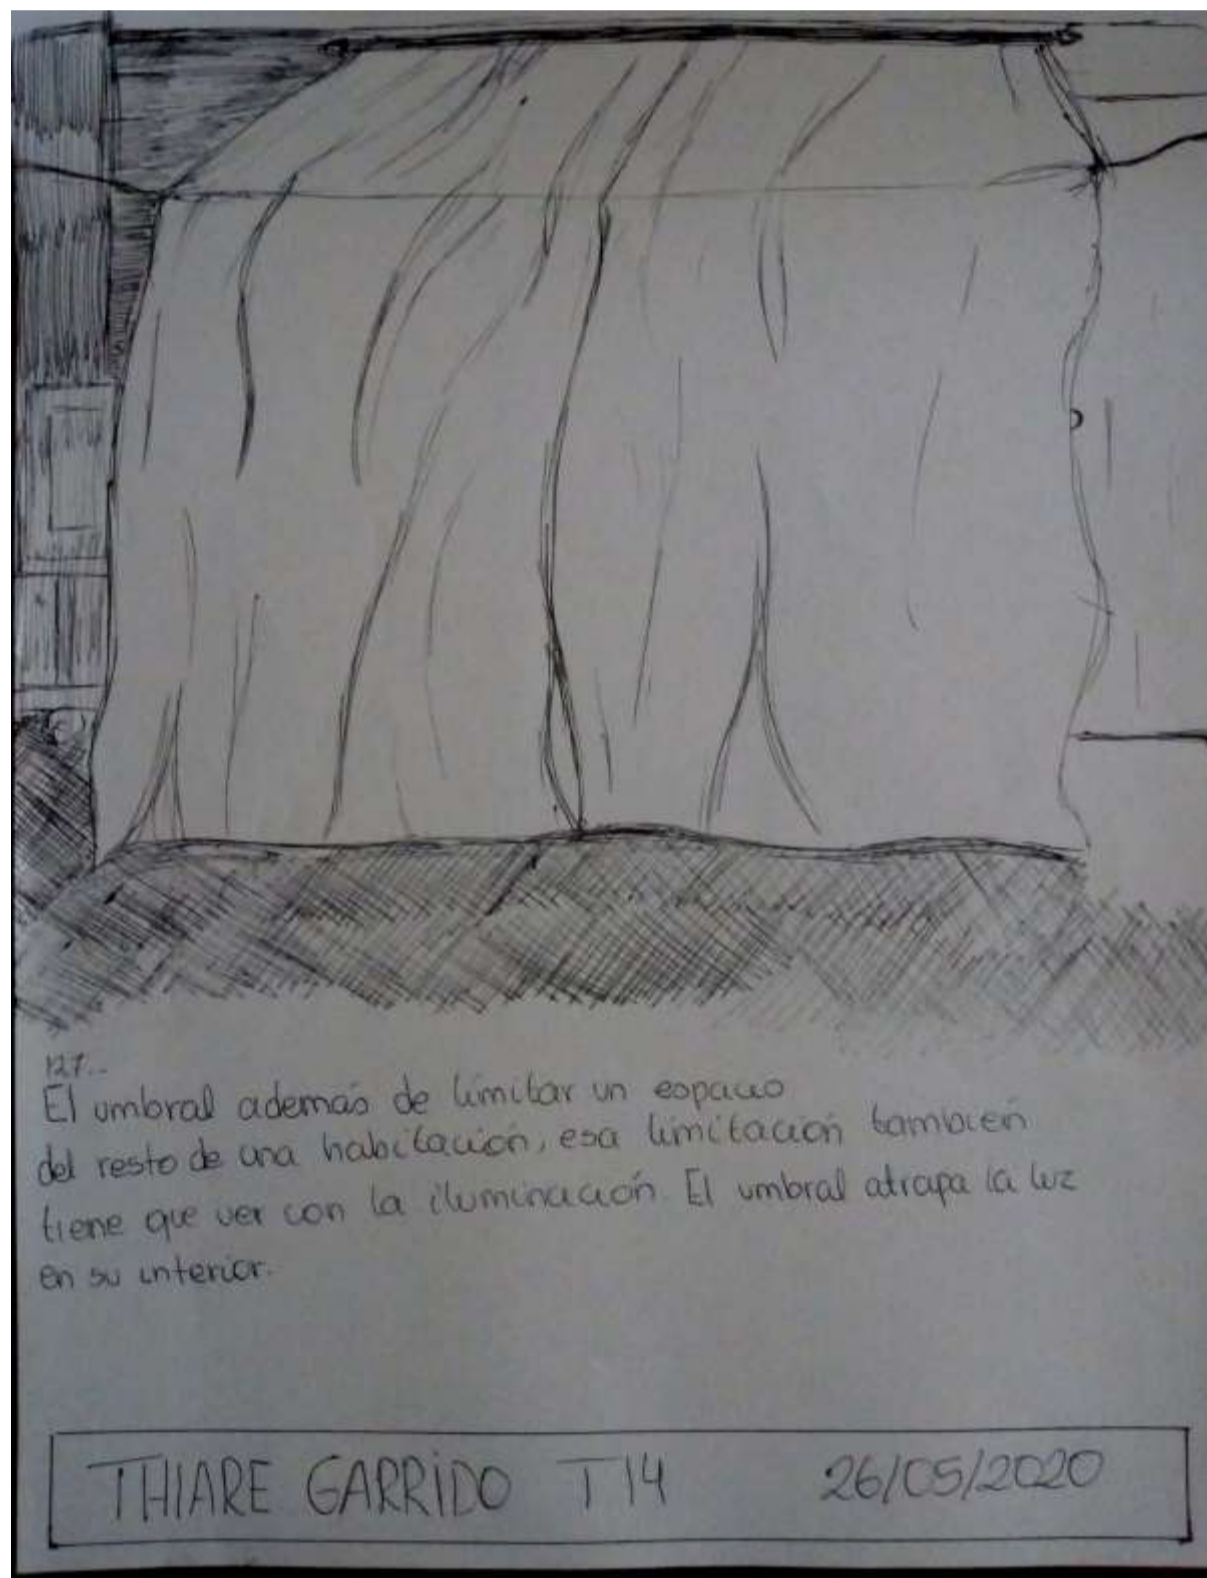

1 / TÍTULO DE LA TAREA: “Umbrales generador de límites y confinamientos espaciales y visuales”

Afirmación 1: El umbral es un espacio de límites, tanto espaciales, como visuales

2 / TÍTULO DE LA TAREA: “Umbrales generador de límites y confinamiento s espaciales y visuales”

Afirmación 2: Existe un confinamiento de la luz en el umbral, que genera formas dentro de este

3 / TÍTULO DE LA TAREA: “Umbrales generador de límites y confinamientos espaciales y visuales”

Afirmación 3: El umbral nos lleva a lo íntimo, a lo solitario y a lo cómodo

Fotografías del espacio umbral

Esquemas:

1,31m

* Medida largo de la ventana

2,16m

3,85m

* Medida alto y largo de la pared en donde se emplaza el umbral

2,09m

1,20m

* Medidas de alto y ancho del umbral

1,78m

* Medida del largo del umbral