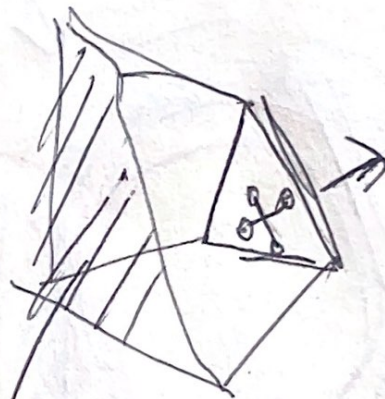

→ recrear cúpula.

*
centro
- de solo
- luz?
?

octaedro

Embolos

- Maqueta Constelaciones
- Maqueta Lunar
- Maqueta planetas (o solar?)
- Carpeta

A ESCALA

Base.

maqueta inscrita
en un paralelepípedo.

para constelaciones.

static disk

clicking mechanism
(con las horas del día.)

esto gira
en conjunto
con las constelaciones

* mover la %

24 topes
24 (horas).

pantalla

que la
cruz de
sua sea
la que
siempre
se ve .

50 o 60 escala 1:2

mas pequeño

mas grande

mas grande

mas pequeño

condensaciones

capa de estructura

120x120

50x50

pantalla

encaja en la estructura