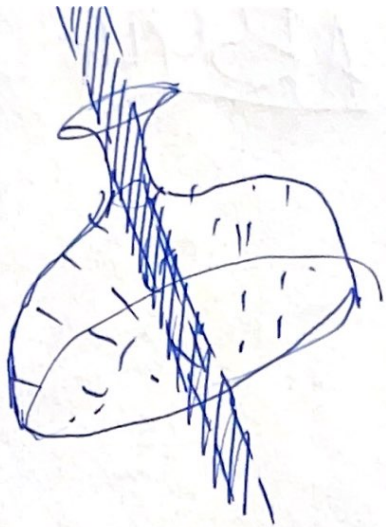

→ recrear cúpula.

*
centro
- de solo
- luz?
?

octaedro

Embolos

- Maqueta Constelaciones
- Maqueta Lunar
- Maqueta planetas (o solar?)
- Carpeta

A ESCALA

Base.

maqueta inscrita
en un paralelepípedo.

para constelaciones.

static disk

clicking mechanism
(con las horas del día.)

esto gira
en conjunto
con las constelaciones

* mover la %

24 topes
24 (horas).

pantalla

que la
cruz de
sua sea
la que
siempre
se ve .

50 o 60 escala 1:2

mas pequeño

mas grande

mas grande

mas pequeño

condensaciones

capa de estructura

120x120

50x50

pantalla

encaja en la estructura