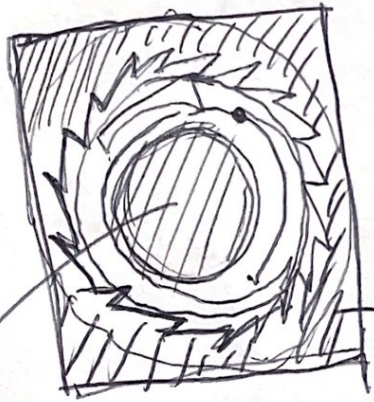

120x120

50x50

pantalla

encaja en la estructura