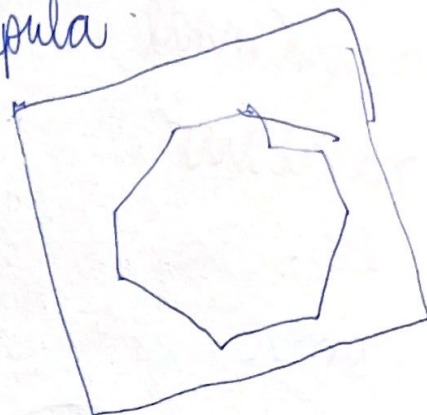

→ recrear cúpula.

*
centro
- de solo
- luz?
?

octaedro

Embolos

- Maqueta Constelaciones
- Maqueta Lunar
- Maqueta planetas (o solar?)
- Carpeta

A ESCALA

Base.

maqueta inscrita
en un paralelepípedo.

para constelaciones.

static disk

clicking mechanism
(con las horas del día.)

esto gira
en conjunto
con las constelaciones

* mover la %

24 topes
24 (horas).

pantalla

que la
cruz de
sua sea
la que
siempre
se ve .

50 o 60 escala 1:2

mas pequeño

mas grande

mas grande

mas pequeño

condensaciones

capa de estructura

120x120

50x50

pantalla

encaja en la estructura