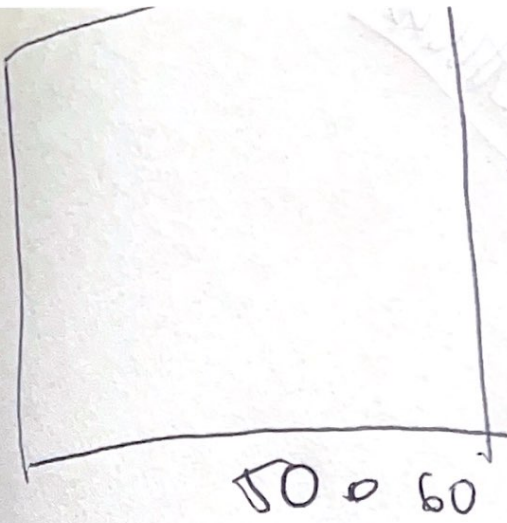

→ recrear cúpula.

*
centro
- de solo
- luz?
?

octaedro

Embolos

- Maqueta Constelaciones
- Maqueta Lunar
- Maqueta planetas (o solar?)
- Carpeta

A ESCALA

Base.

maqueta inscrita
en un paralelepípedo.

para constelaciones.

static disk

clicking mechanism
(con las horas del día.)

esto gira
en conjunto
con las constelaciones

* mover la %

24 topes
24 (horas).

pantalla

que la
cruz de
sua sea
la que
siempre
se ve .

50 o 60 escala 1:2

mas pequeño

mas grande

mas grande

mas pequeño

condensaciones

capa de estructura

120x120

50x50

pantalla

encaja en la estructura