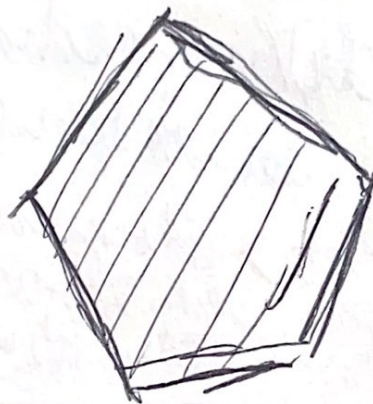

→ recrear cúpula.

*
centro
- de solo
- luz?
?

octaedro

Embolos

- Maqueta Constelaciones
- Maqueta Lunar
- Maqueta planetas (o solar?)
- Carpeta

A ESCALA

Base.

maqueta inscrita
en un paralelepípedo.

para constelaciones.

static disk

clicking mechanism
(con las horas del día.)

esto gira
en conjunto
con las constelaciones

* mover la %

24 topes
24 (horas).

pantalla

que la
cruz de
sua sea
la que
siempre
se ve .

50 o 60 escala 1:2

mas pequeño

mas grande

mas grande

mas pequeño

condensaciones

capa de estructura

120x120