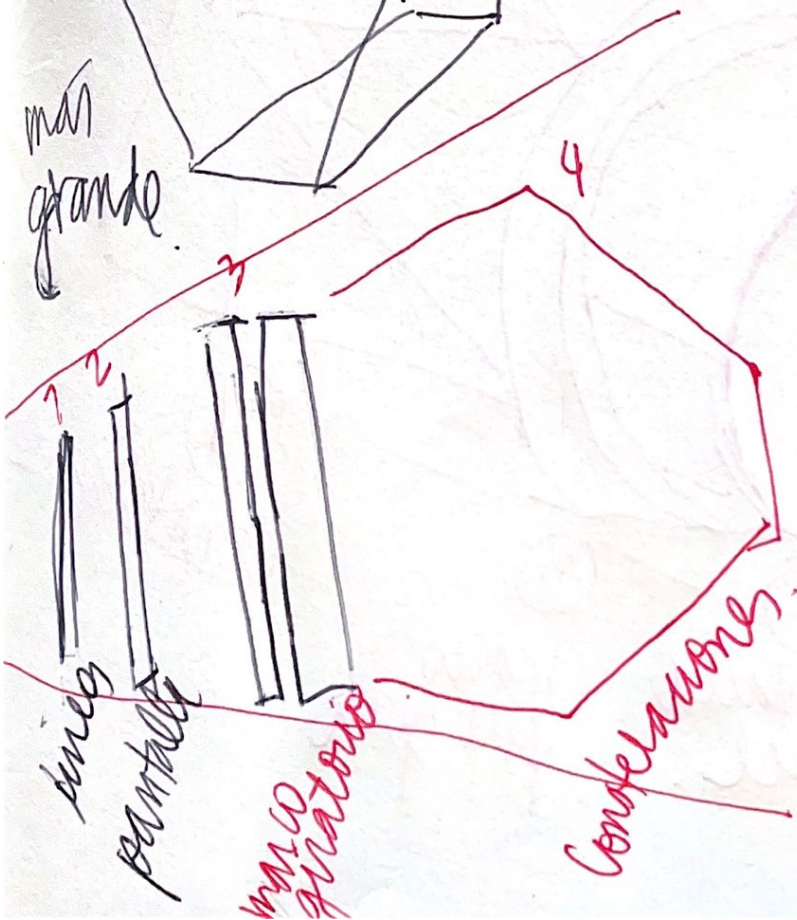

→ recrear cúpula.

*
centro
- de solo
- luz?
?

octaedro

Embolos

- Maqueta Constelaciones
- Maqueta Lunar
- Maqueta planetas (o solar?)
- Carpeta

A ESCALA

Base.

maqueta inscrita
en un paralelepípedo.

para constelaciones.

static disk

clicking mechanism
(con las horas del día.)

esto gira
en conjunto
con las constelaciones

* mover la %

24 topes
24 (horas).

pantalla

que la
cruz de
sua sea
la que
siempre
se ve .

50 o 60 escala 1:2

mas pequeño

mas grande

mas grande

mas pequeño

condensaciones

capa de estructura

120x120

50x50

pantalla

encaja en la estructura