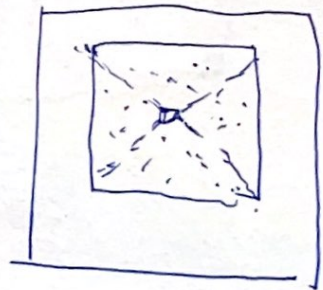

→ recrear cúpula.

*
centro
- de solo
- luz?
?

octaedro

Embolos

- Maqueta Constelaciones
- Maqueta Lunar
- Maqueta planetas (o solar?)
- Carpeta

A ESCALA

Base.

maqueta inscrita
en un paralelepípedo.

para constelaciones.

static disk

clicking mechanism
(con las horas del día.)

esto gira
en conjunto
con las constelaciones

* mover la %

24 topes
24 (horas).

pantalla

que la
cruz de
sua sea
la que
siempre
se ve .

50 o 60 escala 1:2

mas pequeño

mas grande

mas grande

mas pequeño

condensaciones

capa de estructura

120x120

50x50

pantalla

encaja en la estructura