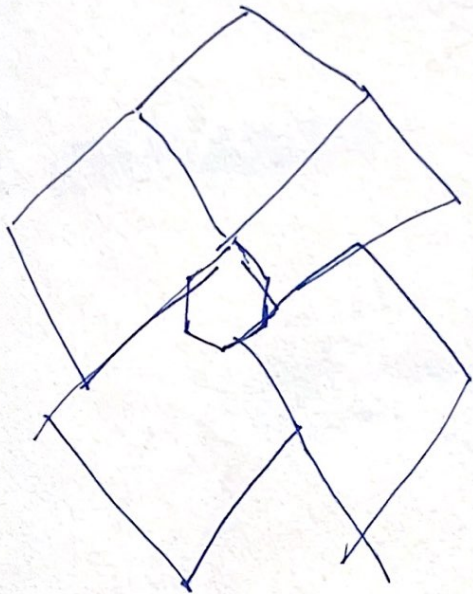

→ recrear cúpula.

*
centro
- de solo
- luz?
?

octaedro

Embolos

- Maqueta Constelaciones
- Maqueta Lunar
- Maqueta planetas (o solar?)
- Carpeta

A ESCALA

Base.

maqueta inscrita
en un paralelepípedo.

para constelaciones.

static disk

clicking mechanism
(con las horas del día.)

esto gira
en conjunto
con las constelaciones

* mover la %

24 topes
24 (horas).

pantalla

que la
cruz de
sua sea
la que
siempre
se ve .

50 o 60 escala 1:2

mas pequeño

mas grande

mas grande

mas pequeño

condensaciones

capa de estructura

120x120

50x50

pantalla

encaja en la estructura