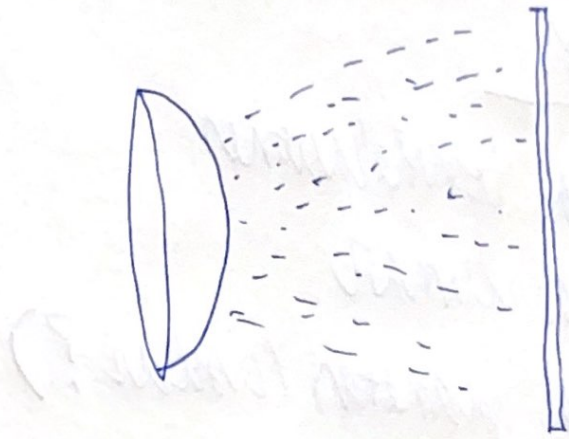

→ recrear cúpula.

*
centro
- de solo
- luz?
?

octaedro

Embolos

- Maqueta Constelaciones
- Maqueta Lunar
- Maqueta planetas (o solar?)
- Carpeta

A ESCALA

Base.

maqueta inscrita
en un paralelepípedo.

para constelaciones.

static disk

clicking mechanism
(con las horas del día.)

esto gira
en conjunto
con las constelaciones

* mover la %

24 topes
24 (horas).

pantalla

que la
cruz de
sua sea
la que
siempre
se ve .

50 o 60 escala 1:2

mas pequeño

mas grande

mas grande

mas pequeño

condensaciones

capa de estructura

120x120

50x50

pantalla

encaja en la estructura