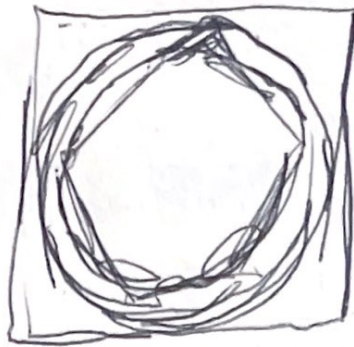

→ recrear cúpula.

*
centro
- de solo
- luz?
?

octaedro

Embolos

- Maqueta Constelaciones
- Maqueta Lunar
- Maqueta planetas (o solar?)
- Carpeta

A ESCALA

Base.

maqueta inscrita
en un paralelepípedo.

para constelaciones.

static disk

clicking mechanism
(con las horas del día.)

esto gira
en conjunto
con las constelaciones

* mover la %

24 topes
24 (horas).

pantalla

que la
cruz de
sua sea
la que
siempre
se ve .

50 o 60 escala 1:2

mas pequeño

mas grande

mas grande

mas pequeño

condensaciones

capa de estructura

120x120