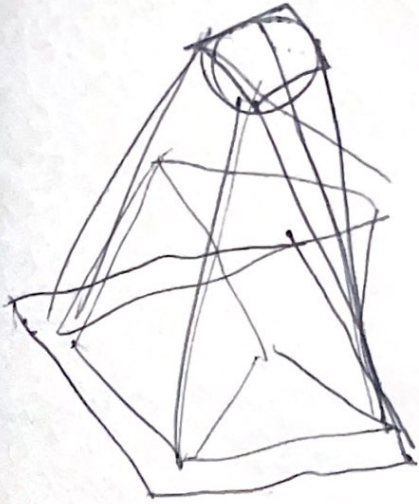

→ recrear cúpula.

*
centro
- de solo
- luz?
?

octaedro

Embolos

- Maqueta Constelaciones
- Maqueta Lunar
- Maqueta planetas (o solar?)
- Carpeta

A ESCALA

Base.

maqueta inscrita
en un paralelepípedo.

para constelaciones.

static disk

clicking mechanism
(con las horas del día.)

esto gira
en conjunto
con las constelaciones

* mover la %

24 topes
24 (horas).

pantalla

que la
cruz de
sua sea
la que
siempre
se ve .

50 o 60 escala 1:2

mas pequeño

mas grande

mas grande

mas pequeño

condensaciones

capa de estructura

120x120

50x50

pantalla

encaja en la estructura