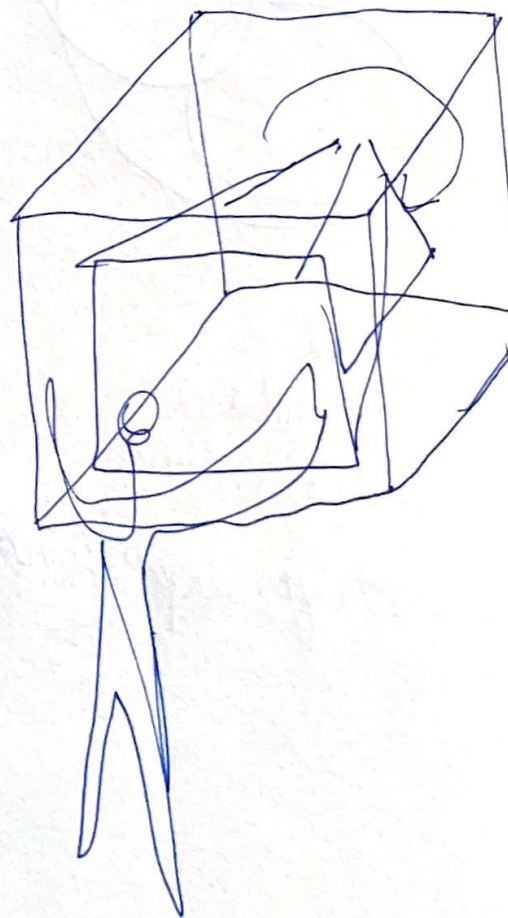

→ recrear cúpula.

*
centro
- de solo
- luz?
?

octaedro

Embolos

- Maqueta Constelaciones
- Maqueta Lunar
- Maqueta planetas (o solar?)
- Carpeta

A ESCALA

Base.

maqueta inscrita
en un paralelepípedo.

para constelaciones.

static disk

clicking mechanism
(con las horas del día.)

esto gira
en conjunto
con las constelaciones

* mover la %

24 topes
24 (horas).

pantalla

que la
cruz de
sua sea
la que
siempre
se ve .

50 o 60 escala 1:2

mas pequeño

mas grande

mas grande

mas pequeño

condensaciones

capa de estructura

120x120

50x50

pantalla

encaja en la estructura