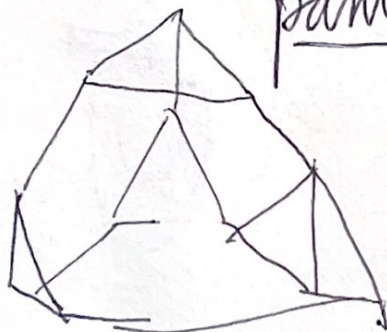

→ recrear cúpula.

*
centro
- de solo
- luz?
?

octaedro

Embolos

- Maqueta Constelaciones
- Maqueta Lunar
- Maqueta planetas (o solar?)
- Carpeta

A ESCALA

Base.

maqueta inscrita
en un paralelepípedo.

para constelaciones.

static disk

clicking mechanism
(con las horas del día.)

esto gira
en conjunto
con las constelaciones

* mover la %

24 topes
24 (horas).

pantalla

que la
cruz de
sua sea
la que
siempre
se ve .

50 o 60 escala 1:2

mas pequeño

mas grande

mas grande

mas pequeño

condensaciones

capa de estructura

120x120