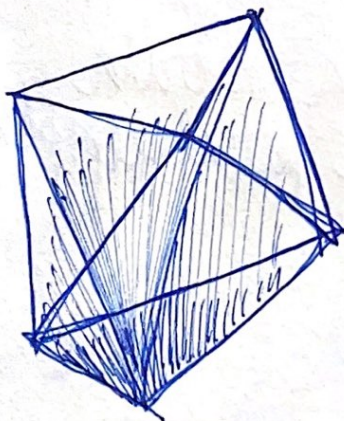

→ recrear cúpula.

*
centro
- de solo
- luz?
?

octaedro

Embolos

- Maqueta Constelaciones
- Maqueta Lunar
- Maqueta planetas (o solar?)
- Carpeta

A ESCALA

Base.

maqueta inscrita
en un paralelepípedo.

para constelaciones.

static disk

clicking mechanism
(con las horas del día.)

esto gira
en conjunto
con las constelaciones

* mover la %

24 topes
24 (horas).

pantalla

que la
cruz de
sua sea
la que
siempre
se ve .

50 o 60 escala 1:2

mas pequeño

mas grande

mas grande

mas pequeño

condensaciones

capa de estructura

120x120

50x50

pantalla

encaja en la estructura