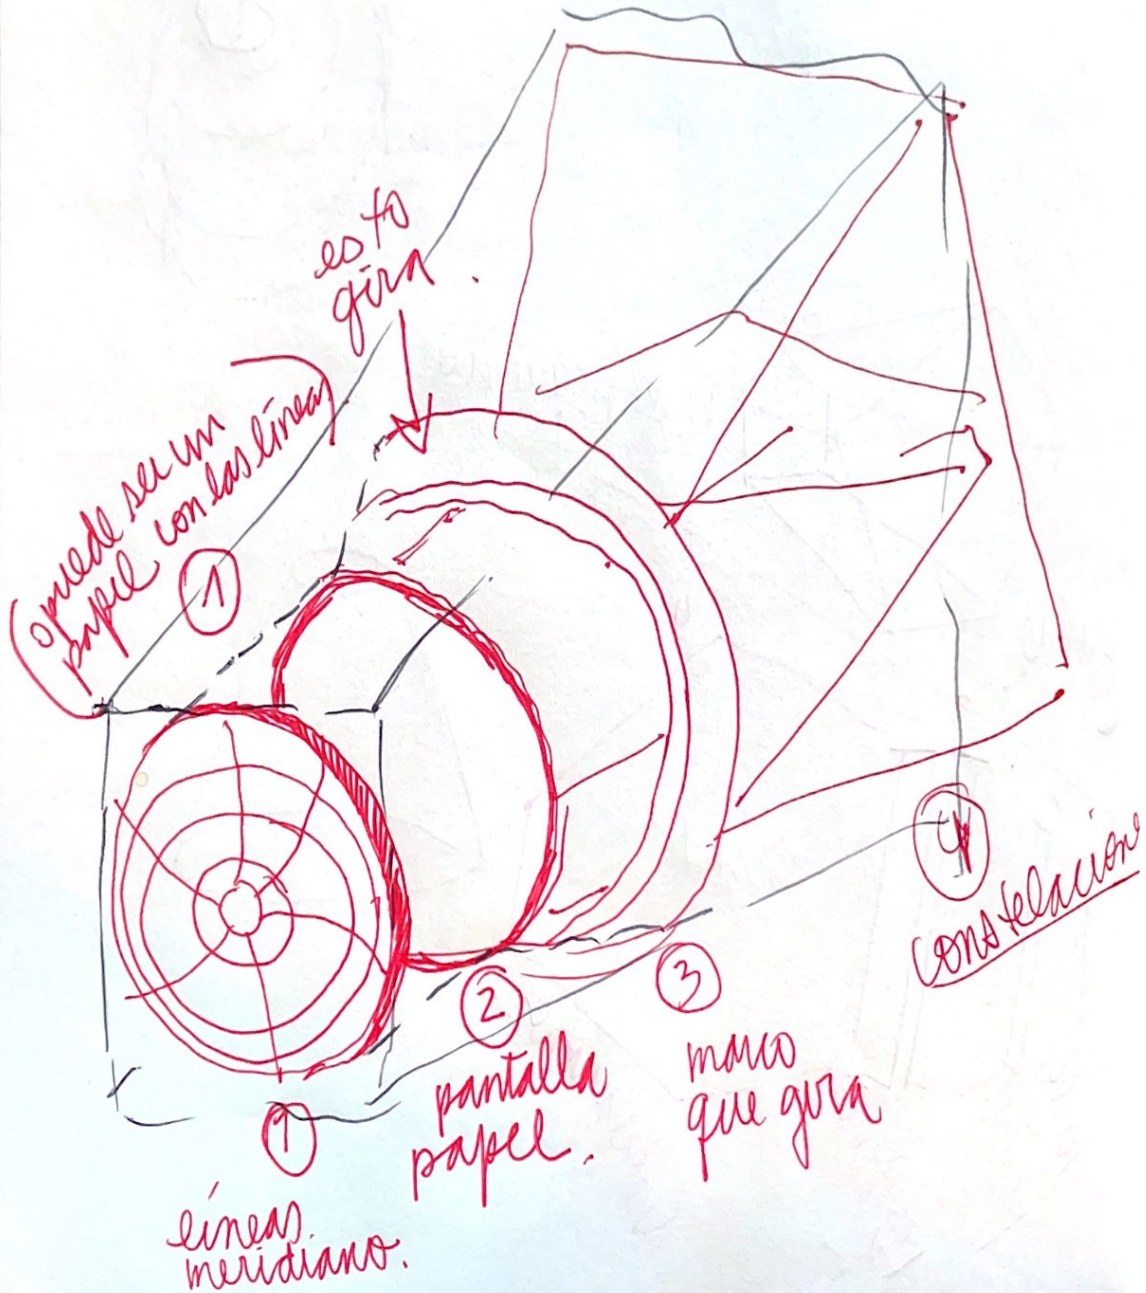

→ recrear cúpula.

*
centro
- de solo
- luz?
?

octaedro

Embolos

- Maqueta Constelaciones
- Maqueta Lunar
- Maqueta planetas (o solar?)
- Carpeta

A ESCALA

Base.

maqueta inscrita
en un paralelepípedo.

para constelaciones.

static disk

clicking mechanism
(con las horas del día.)

esto gira
en conjunto
con las constelaciones

* mover la %

24 topes
24 (horas).

pantalla

que la
cruz de
sua sea
la que
siempre
se ve .

50 o 60 escala 1:2

mas pequeño

mas grande

mas grande

mas pequeño

condensaciones

capa de estructura

120x120

50x50

pantalla

encaja en la estructura