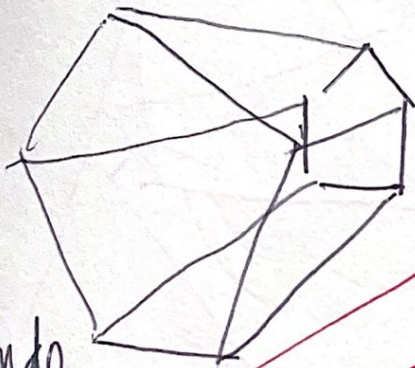

→ recrear cúpula.

*
centro
- de solo
- luz?
?

octaedro

Embolos

- Maqueta Constelaciones
- Maqueta Lunar
- Maqueta planetas (o solar?)
- Carpeta

A ESCALA

Base.

maqueta inscrita
en un paralelepípedo.

para constelaciones.

static disk

clicking mechanism
(con las horas del día.)

esto gira
en conjunto
con las constelaciones

* mover la %

24 topes
24 (horas).

pantalla

que la
cruz de
sua sea
la que
siempre
se ve .

50 o 60 escala 1:2

mas pequeño

mas grande

mas grande

mas pequeño

condensaciones

capa de estructura

120x120