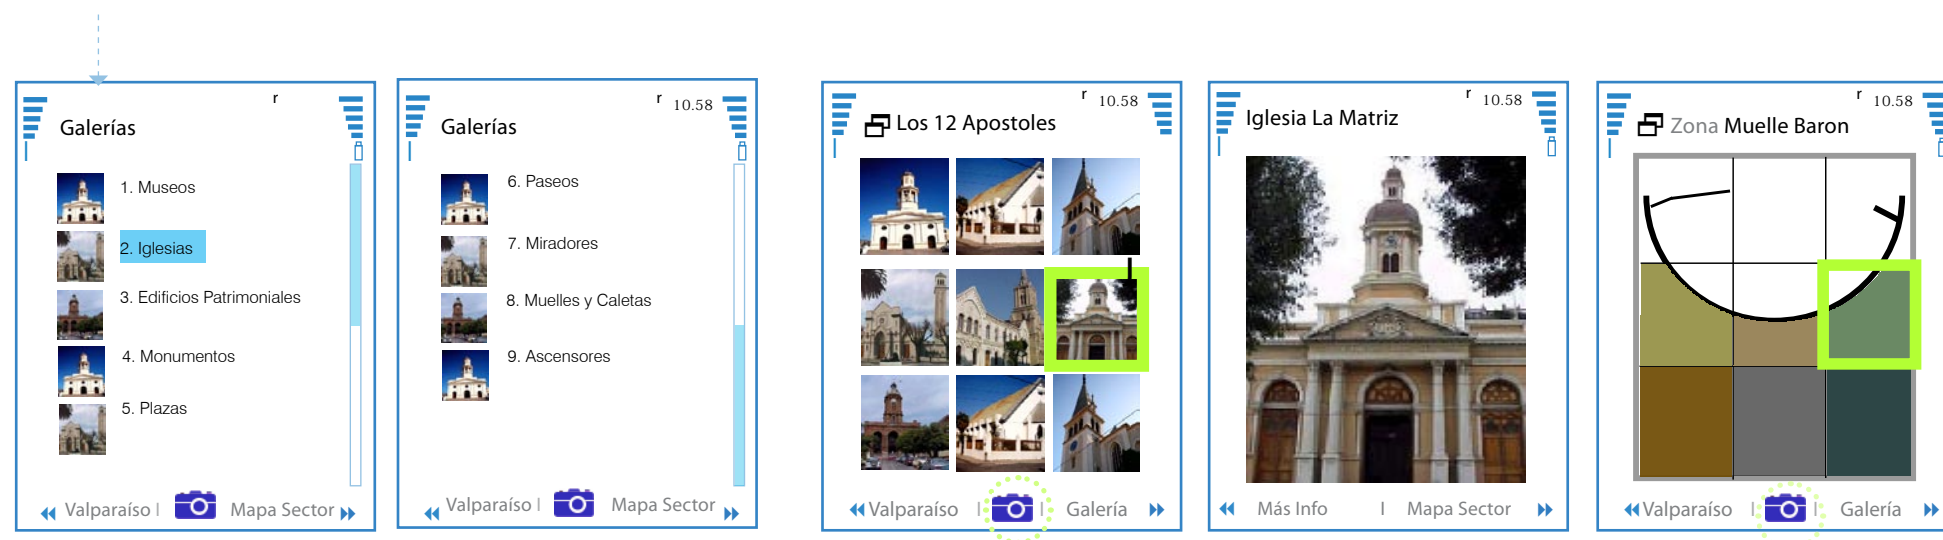

-  muelle Prat
-  plaza Sotomayor
-  intendencia
-  subida El Peral

-  muelle Barón
-  estación Barón
-  mercado Cardonal
-  pza. O`higgins

-  museo naval
-  ascensor Cordillera
-  museo Lord Cochrane
-  Pza E. Ramirez

-  paseo Atkinson
-  paseo yugoslavo
-  los 14 asientos
-  iglesia Carmelitas
-  museo cielo abierto

-  iglesia San Francisco
-  Av. Argentina
-  I. municipalidad de Valparaiso
-  congreso nacional

división por interés

-  museos y paseos
-  plazas y edificios históricos
-  iglesias
-  muelles ascensores

Búsqueda del lugar de la ciudad en que se está.

Búsqueda de un tipo de interés específico.

Búsqueda de un tema específico

plan de navegación

Búsqueda del lugar
de la ciudad en
que se está.

Búsqueda de un
tipo de interés
específico.

Búsqueda
de un tema
especifico

Referencias:: Resolución de Pantallas
Celulares

96 X 66 px
3,4 x 2,3 cm