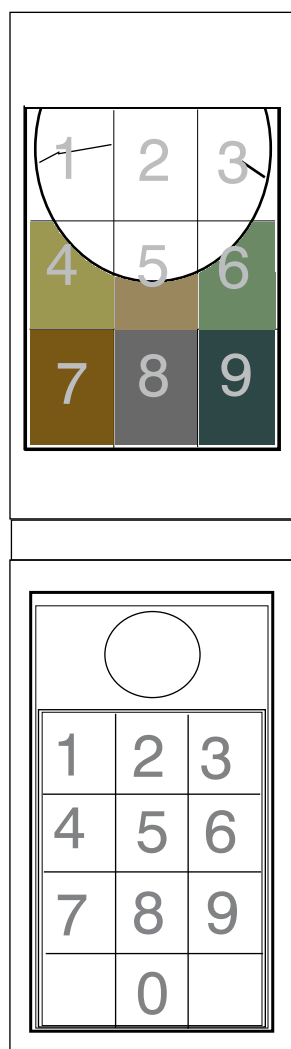

división cromática de zonas y sectores

barrio la matriz

barrio puerto

Barón

C sto Domingo
Cordillera

C Alegre, Concepcion,
Bellavista

Almendral

- aduana
- pza. Echaurren
- iglesia La Matriz
- mercado puerto

- muelle Prat
- plaza Sotomayor
- intendencia
- subida El Peral

- muelle Barón
- estación Barón
- mercado Cardonal
- pza. O`higgins

- museo naval
- ascensor Cordillera
- museo Lord Cochrane
- Pza E. Ramirez

- paseo Atkinson
- paseo yugoslavo
- los 14 asientos
- iglesia Carmelitas
- museo cielo abierto

- iglesia San Francisco
- Av. Argentina
- I. municipalidad de Valparaiso
- congreso nacional

división por interés

- museos y paseos
- plazas y edificios históricos
- iglesias
- muelles ascensores