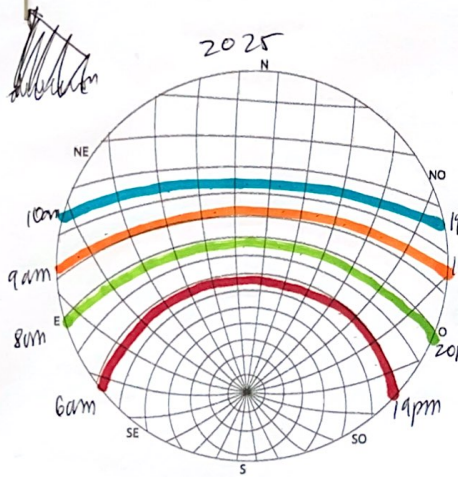

MERCURIO 2022-2027

- invierno
- primavera
- verano
- otoño

↓ Dirección
sube y baja.

mercurio ↑ am ↓ pm
6-10 16-22

VENUS 2022-2027

- morning
- evening
- morning
- stars

↑ am ↓ pm
5-11 14pm-22

ARTE 2022-2027

2027

JUPITER 2022-2027

- MUY CALIENTE
- WARM
- FRIED
- COLD

2022

2023

2024

2025

2026

2027

Pude:
 Otero:
 +2h más | mínimo más ligero menos variación.

SARINO 2022

●
●
●
●

2022

2023

2024

2025

2026

2027

e vento
 ↑ mm ↓ pm
 inverno
 ↑ pm ↓ am.