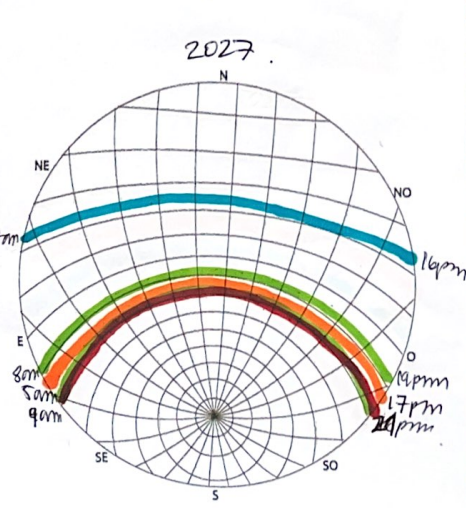

MERCURIO 2022-2027

- invierno
- primavera
- verano
- otoño

↓ Dirección
sube y baja.

mercurio ↑ am ↓ pm
6-10 16-22

VENUS 2022-2027

- morning
- evening
- morning
- stars

↑ am ↓ pm
5-11 14pm-22

ARTE 2022-2027

2027

JUPITER 2022-2027

- MUY CALIENTE
- WARM
- FRIED
- COLD

2022

2023

2024

2025

2026

2027

Pude:
 Otero:
 +2h más | mínimo más ligero menos variación.

SARINO 2022

●
●
●
●

2022

2023

2024

2025

2026

2027

e vento
 ↑ mm ↓ pm
 inverno
 ↑ pm ↓ am.