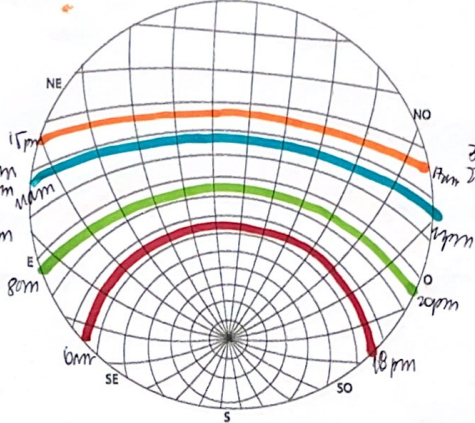

ARTE 2022-2027

● mmmmm
● veland

● pmmmm
● atoma

2022

2023

2024

direction

2025

2026

2027