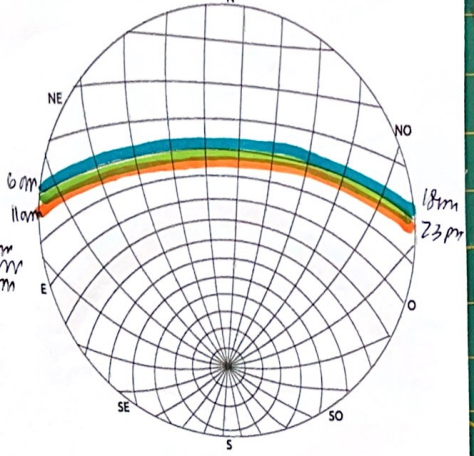

2027

JUPITER 2022-2027

- MUY CALIENTE
- WARM
- FRIED
- COLD

2022

2023

2024

2025

2026

2027

Pude:
 Otero:
 +2h más | mínimo más ligero menos variación.

SARINO 2022

●
●
●
●

2022

2023

2024

2025