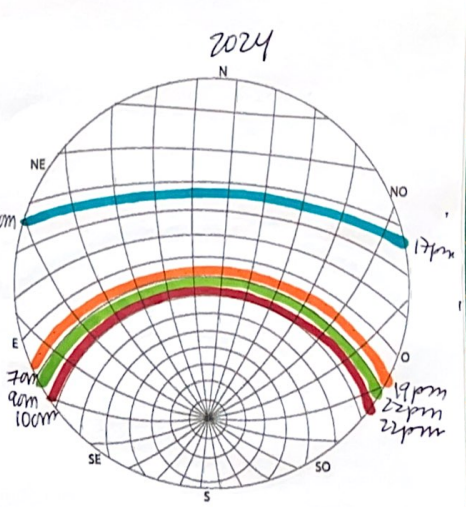

MERCURIO 2022-2027

- invierno
- primavera
- verano
- otoño

↓ Dirección
sube y baja.

mercurio ↑ am ↓ pm
6-10 16-22

VENUS 2022-2027

- morning
- evening
- morning
- stars

↑ am ↓ pm
5-11 14pm-22

ARTE 2022-2027

2027

JUPITER 2022-2027

- MUY CALIENTE
- WARM
- FRIED
- COLD

2022

2023

2024

2025

2026

2027

Pude:
 Otero:
 +2h más | mínimo más ligero menos variación.

SARINO 2022

●
●
●
●

2022

2023

2024

2025

2026

2027

e vento
 ↑ mm ↓ pm
 inverno
 ↑ pm ↓ am.