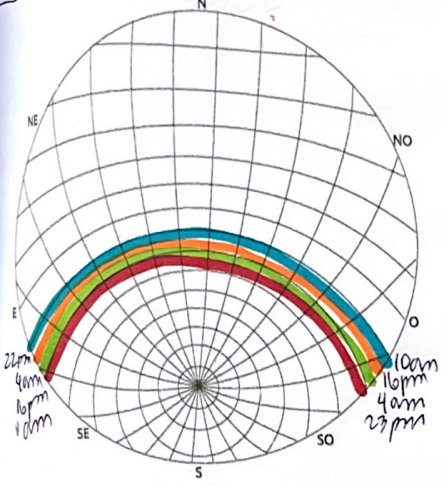

2027

Pude:
 Otero:
 +2h más | mínimo más ligero menos variación.

SARINO 2022

●
●
●
●

2022

2023

2024

2025

2026

2027

e vento
 ↑ mm ↓ pm
 inverno
 ↑ pm ↓ am.