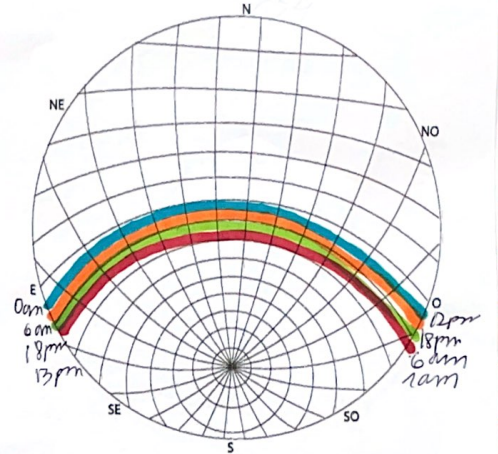

MERCURIO 2022-2027

- invierno
- primavera
- verano
- otoño

↓ Dirección
sube y baja.

mercurio ↑ am ↓ pm
6-10 16-22

VENUS 2022-2027

- morning
- evening
- morning
- stars

↑ am ↓ pm
5-11 14pm-22

ARTE 2022-2027

2027

Pude:
 Otero:
 +2h más | mínimo más ligero menos variación.

SARINO 2022

●
●
●
●

2022

2023

2024

2025

2026

2027

e vento
 ↑ mm ↓ pm
 inverno
 ↑ pm ↓ am.