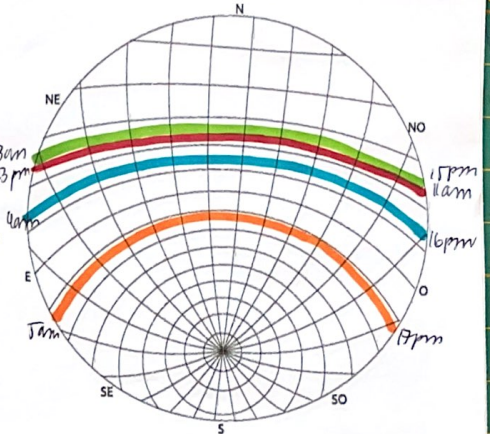

MERCURIO 2022-2027

- invierno
- primavera
- verano
- otoño

↓ Dirección
sube y baja.

mercurio ↑ am ↓ pm
6-10 16-22

VENUS 2022-2027

- morning
- evening
- morning
- stars

↑ am ↓ pm
5-11 14pm-22

ARTE 2022-2027

● mmmmm
● veland

● pmmmm
● atoma

2022

2023

2024

direction

2025

2026

2027

JUPITER 2022-2027

- MUY CALIENTE
- WARM
- FRIED
- COLD

2022

2023

2024

2025

2026

2027

Pude:
 Otero:
 +2h más | mínimo más ligero menos variación.

SARINO 2022

●
●
●
●

2022

2023

2024

2025