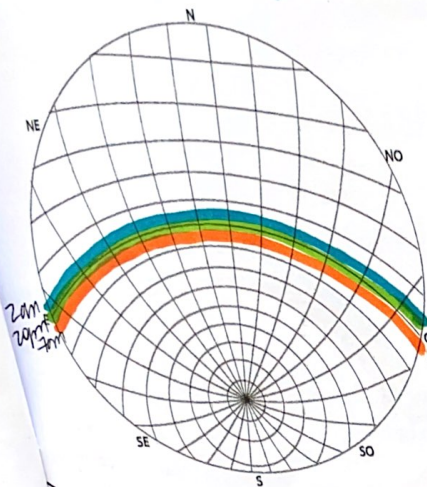

MERCURIO 2022-2027

- invierno
- primavera
- verano
- otoño

↓ Dirección
sube y baja.

mercurio ↑ am ↓ pm
6-10 16-22

VENUS 2022-2027

- morning
- evening
- morning
- stars

↑ am ↓ pm
5-11 14pm-22

ARTE 2022-2027

● mmmmm
● veland

● pmmmm
● atoma

2022

2023

2024

direction

2025

2026

2027

JUPITER 2022-2027

- MUY CALIENTE
- WARM
- FRIED
- COLD

2022

2023

2024

2025

2026

2027

Pude:
 Otero:
 +2h más | mínimo más ligero menos variación.

SARINO 2022

●
●
●
●

2022

2023

2024

2025