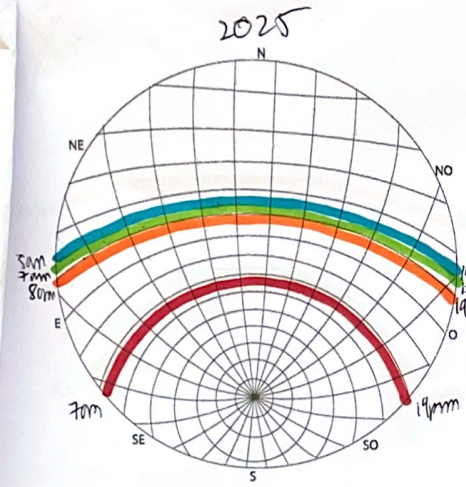

MERCURIO 2022-2027

- invierno
- primavera
- verano
- otoño

↓ Dirección
sube y baja.

mercurio ↑ am ↓ pm
6-10 16-22

VENUS 2022-2027

- morning
- evening
- morning
- stars

↑ am ↓ pm
5-11 14pm-22

ARTE 2022-2027

2027

JUPITER 2022-2027

- MUY CALIENTE
- WARM
- FRIED
- COLD

2022

2023

2024

2025

2026

2027

Pude:
 Otero:
 +2h más | mínimo más ligero menos variación.

SARINO 2022

●
●
●
●

2022

2023

2024

2025

2026

2027

e vento
 ↑ mm ↓ pm
 inverno
 ↑ pm ↓ am.