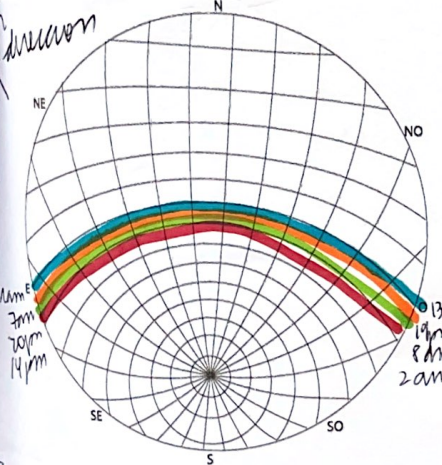

MERCURIO 2022-2027

- invierno
- primavera
- verano
- otoño

↓ Dirección
sube y baja.

mercurio ↑ am ↓ pm
6-10 16-22

VENUS 2022-2027

- morning
- evening
- morning
- stars

↑ am ↓ pm
5-11 14pm-22

ARTE 2022-2027

2027

Pude:
 Otero:
 +2h más | mínimo más ligero menos variación.

SARINO 2022

●
●
●
●

2022

2023

2024

2025

2026

2027

e vento
 ↑ mm ↓ pm
 inverno
 ↑ pm ↓ am.