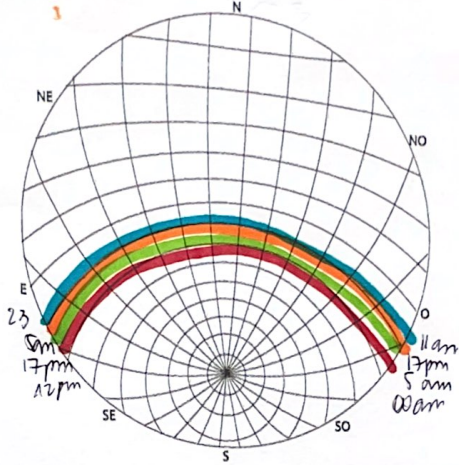

MERCURIO 2022-2027

- invierno
- primavera
- verano
- otoño

↓ Dirección
sube y baja.

mercurio ↑ am ↓ pm
6-10 16-22

VENUS 2022-2027

- morning
- evening
- morning
- stars

↑ am ↓ pm
5-11 14pm-22

ARTE 2022-2027

2027

JUPITER 2022-2027

- MUY CALIENTE
- WARM
- FRIED
- COLD

2022

2023

2024

2025

2026

2027

Pude:
 Otero:
 +2h más | mínimo más ligero menos variación.

SARINO 2022

●
●
●
●

2022

2023

2024

2025

2026

2027

e vento
 ↑ mm ↓ pm
 inverno
 ↑ pm ↓ am.