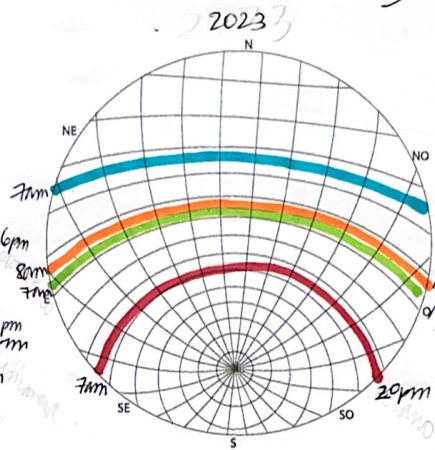

MERCURIO 2022-2027

- invierno
- primavera
- verano
- otoño

↓ Dirección
sube y baja.

mercurio ↑ am ↓ pm
6-10 16-22

VENUS 2022-2027

- morning
- evening
- morning
- stars

↑ am ↓ pm
5-11 14pm-22

ARTE 2022-2027

2027

JUPITER 2022-2027

- MUY CALIENTE
- WARM
- FRIED
- COLD

2022

2023

2024

2025

2026

2027

Pude:
 Otero:
 +2h más | mínimo más ligero menos variación.

SARINO 2022

●
●
●
●

2022

2023

2024

2025

2026

2027

e vento
 ↑ mm ↓ pm
 inverno
 ↑ pm ↓ am.