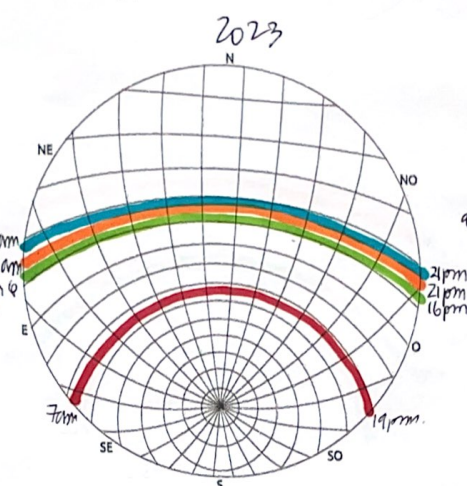

MERCURIO 2022-2027

- invierno
- primavera
- verano
- otoño

↓ Dirección
sube y baja.

mercurio ↑ am ↓ pm
6-10 16-22

VENUS 2022-2027

- morning
- evening
- morning
- stars

↑ am ↓ pm
5-11 14pm-22

ARTE 2022-2027

2027

JUPITER 2022-2027

- MUY CALIENTE
- WARM
- FRIED
- COLD

2022

2023

2024

2025

2026

2027

Pude:
 Otero:
 +2h más | mínimo más ligero menos variación.

SARINO 2022

●
●
●
●

2022

2023

2024

2025

2026

2027

e vento
 ↑ mm ↓ pm
 inverno
 ↑ pm ↓ am.