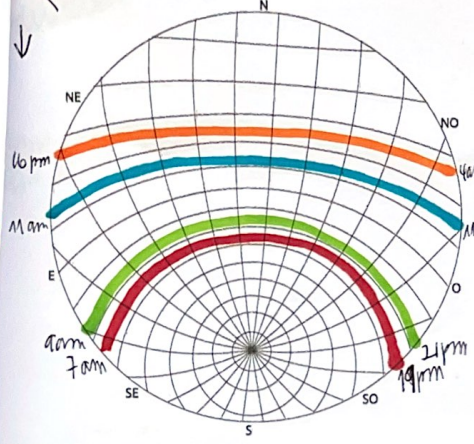

MERCURIO 2022-2027

- invierno
- primavera
- verano
- otoño

↓ Dirección
sube y baja.

mercurio ↑ am ↓ pm
6-10 16-22

VENUS 2022-2027

- morning
- evening
- morning
- stars

↑ am ↓ pm
5-11 14pm-22

ARTE 2022-2027

● mmmmm
● veland

● pmmmm
● atoma

2022

2023

2024

direction

2025

2026

2027

JUPITER 2022-2027

- MUY CALIENTE
- WARM
- FRIED
- COLD

2022

2023

2024

2025

2026

2027

Pude:
 Otero:
 +2h más | mínimo más ligero menos variación.

SARINO 2022

●
●
●
●

2022

2023

2024

2025