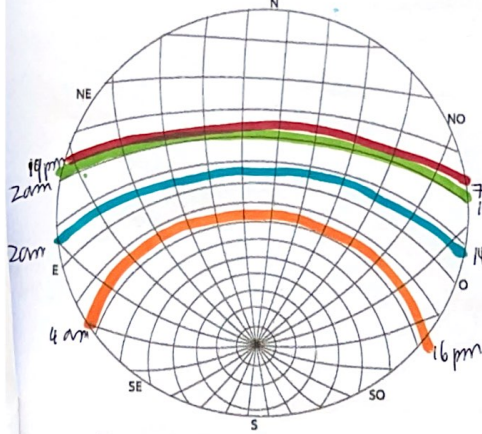

ARTE 2022-2027

● mmmmm
● veland

● pmmmm
● atoma

2022