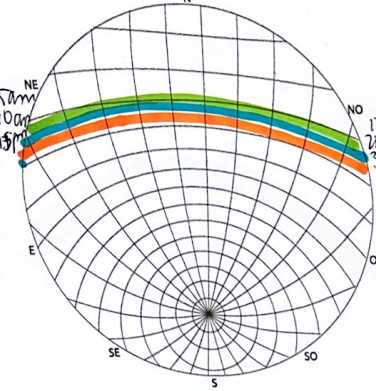

MERCURIO 2022-2027

- invierno
- primavera
- verano
- otoño

↓ Dirección
sube y baja.

mercurio ↑ am ↓ pm
6-10 16-22

VENUS 2022-2027

- morning
- evening
- morning
- stars

↑ am ↓ pm
5-11 14pm-22

ARTE 2022-2027

2027

JUPITER 2022-2027

- MUY CALIENTE
- WARM
- FRIED
- COLD

2022

2023

2024

2025

2026

2027

Pude:
 Otero:
 +2h más | mínimo más ligero menos variación.

SARINO 2022

●
●
●
●

2022

2023

2024

2025