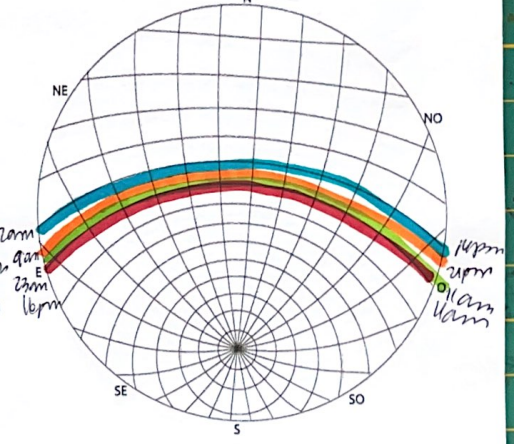

MERCURIO 2022-2027

- invierno
- primavera
- verano
- otoño

↓ Dirección
sube y baja.

mercurio ↑ am ↓ pm
6-10 16-22

VENUS 2022-2027

- morning
- evening
- morning
- stars

↑ am ↓ pm
5-11 14pm-22

ARTE 2022-2027

2027

Pude:
 Otero:
 +2h más | mínimo más ligero menos variación.

SARINO 2022

●
●
●
●

2022

2023

2024

2025

2026

2027

e vento
 ↑ mm ↓ pm
 inverno
 ↑ pm ↓ am.