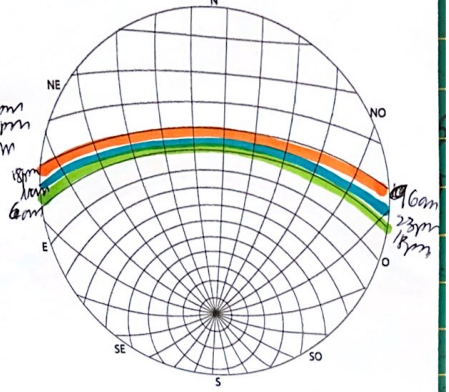

2027

JUPITER 2022-2027

- MUY CALIENTE
- WARM
- FRIED
- COLD

2022

2023

2024

2025

2026

2027

Pude:
 Otero:
 +2h más | mínimo más ligero menos variación.

SARINO 2022

●
●
●
●

2022

2023

2024

2025