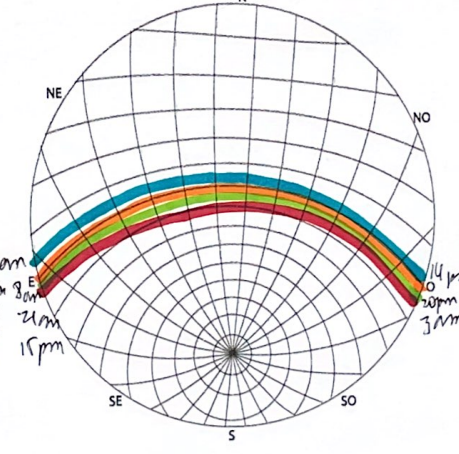

MERCURIO 2022-2027

- invierno
- primavera
- verano
- otoño

↓ Dirección
sube y baja.

mercurio ↑ am ↓ pm
6-10 16-22

VENUS 2022-2027

- morning
- evening
- morning
- stars

↑ am ↓ pm
5-11 14pm-22

ARTE 2022-2027

2027

Pude:
 Otero:
 +2h más | mínimo más ligero menos variación.

SARINO 2022

●
●
●
●

2022

2023

2024

2025

2026

2027

e vento
 ↑ mm ↓ pm
 inverno
 ↑ pm ↓ am.