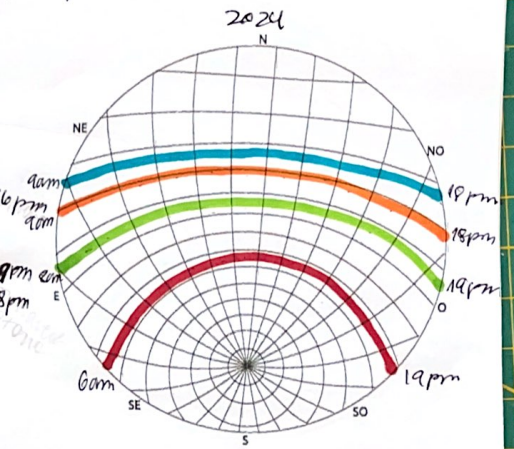

MERCURIO 2022-2027

- invierno
- primavera
- verano
- otoño

↓ Dirección
sube y baja.

mercurio ↑ am ↓ pm
6-10 16-22

VENUS 2022-2027

- morning
- evening
- morning
- stars

↑ am ↓ pm
5-11 14pm-22

ARTE 2022-2027

2027

JUPITER 2022-2027

- MUY CALIENTE
- WARM
- FRIED
- COLD

2022

2023

2024

2025

2026

2027

Pude:
 Otero:
 +2h más | mínimo más ligero menos variación.

SARINO 2022

●
●
●
●

2022

2023

2024

2025

2026

2027

e vento
 ↑ mm ↓ pm
 inverno
 ↑ pm ↓ am.