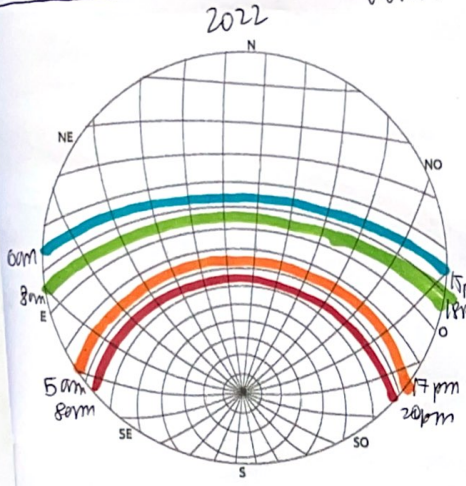

MERCURIO 2022-2027

- invierno
- primavera
- verano
- otoño

↓ Dirección
sube y baja.

mercurio ↑ am ↓ pm
6-10 16-22

VENUS 2022-2027

- morning
- evening
- morning
- stars

↑ am ↓ pm
5-11 14pm-22

ARTE 2022-2027

2027

JUPITER 2022-2027

- MUY CALIENTE
- WARM
- FRIED
- COLD

2022

2023

2024

2025

2026

2027

Pude:
 Otero:
 +2h más | mínimo más ligero menos variación.

SARINO 2022

●
●
●
●

2022

2023

2024

2025

2026

2027

e vento
 ↑ mm ↓ pm
 inverno
 ↑ pm ↓ am.