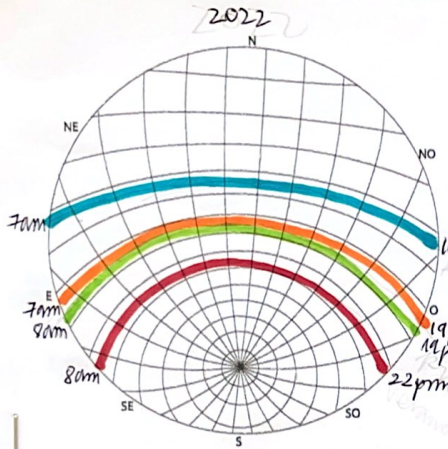

MERCURIO 2022-2027

- invierno
- primavera
- verano
- otoño

↓ Dirección
sube y baja.

mercurio ↑ am ↓ pm
6-10 16-22

VENUS 2022-2027

- morning
- evening
- morning
- stars

↑ am ↓ pm
5-11 14pm-22

ARTE 2022-2027

2027

JUPITER 2022-2027

- MUY CALIENTE
- WARM
- FRIED
- COLD

2022

2023

2024

2025

2026

2027

Pude:
 Otero:
 +2h más | mínimo más ligero menos variación.

SARINO 2022

●
●
●
●

2022

2023

2024

2025

2026

2027

e vento
 ↑ mm ↓ pm
 inverno
 ↑ pm ↓ am.