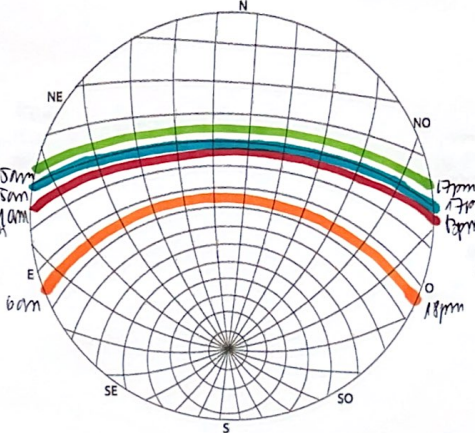

MERCURIO 2022-2027

- invierno
- primavera
- verano
- otoño

↓ Dirección
sube y baja.

mercurio ↑ am ↓ pm
6-10 16-22

VENUS 2022-2027

- morning
- evening
- morning
- stars

↑ am ↓ pm
5-11 14pm-22

ARTE 2022-2027

● mmmmm
● veland

● pmmmm
● atoma

2022

2023

2024

direction

2025

2026

2027

JUPITER 2022-2027

- MUY CALIENTE
- WARM
- FRIED
- COLD

2022

2023

2024

2025

2026

2027

Pude:
 Otero:
 +2h más | mínimo más ligero menos variación.

SARINO 2022

●
●
●
●

2022

2023

2024

2025