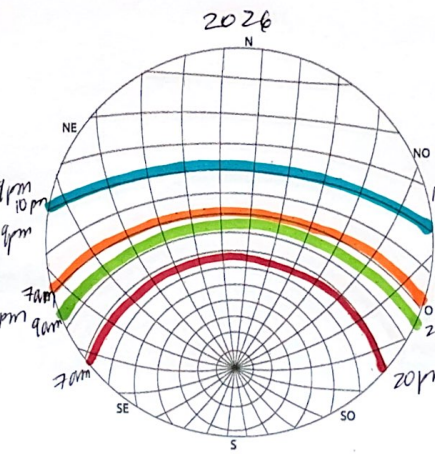

MERCURIO 2022-2027

- invierno
- primavera
- verano
- otoño

↓ Dirección
sube y baja.

mercurio ↑ am ↓ pm
6-10 16-22

VENUS 2022-2027

- morning
- evening
- morning
- stars

↑ am ↓ pm
5-11 14pm-22

ARTE 2022-2027

2027

JUPITER 2022-2027

- MUY CALIENTE
- WARM
- FRIED
- COLD

2022

2023

2024

2025

2026

2027

Pude:
 Otero:
 +2h más | mínimo más ligero menos variación.

SARINO 2022

●
●
●
●

2022

2023

2024

2025

2026

2027

e vento
 ↑ mm ↓ pm
 inverno
 ↑ pm ↓ am.