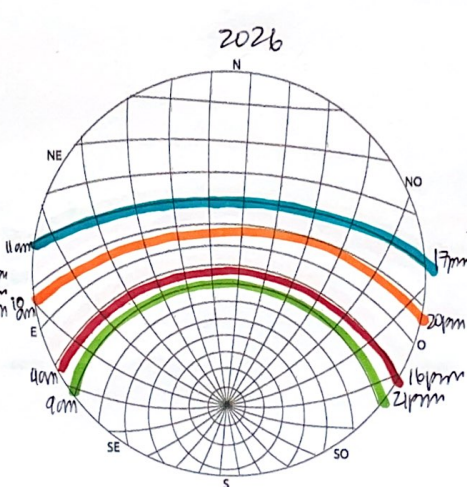

MERCURIO 2022-2027

- invierno
- primavera
- verano
- otoño

↓ Dirección
sube y baja.

mercurio ↑ am ↓ pm
6-10 16-22

VENUS 2022-2027

- morning
- evening
- morning
- stars

↑ am ↓ pm
5-11 14pm-22

ARTE 2022-2027

2027

JUPITER 2022-2027

- MUY CALIENTE
- WARM
- FRIED
- COLD

2022

2023

2024

2025

2026

2027

Pude:
 Otero:
 +2h más | mínimo más ligero menos variación.

SARINO 2022

●
●
●
●

2022

2023

2024

2025

2026

2027

e vento
 ↑ mm ↓ pm
 inverno
 ↑ pm ↓ am.