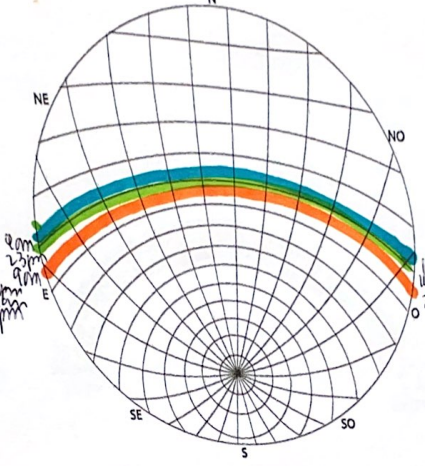

MERCURIO 2022-2027

- invierno
- primavera
- verano
- otoño

↓ Dirección
sube y baja.

mercurio ↑ am ↓ pm
6-10 16-22

VENUS 2022-2027

- morning
- evening
- morning
- stars

↑ am ↓ pm
5-11 14pm-22

ARTE 2022-2027

2027

JUPITER 2022-2027

- MUY CALIENTE
- WARM
- FRIED
- COLD

2022

2023

2024

2025

2026

2027

Pude:
 Otero:
 +2h más | mínimo más ligero menos variación.

SARINO 2022

●
●
●
●

2022

2023

2024

2025

2026

2027

e vento
 ↑ mm ↓ pm
 inverno
 ↑ pm ↓ am.