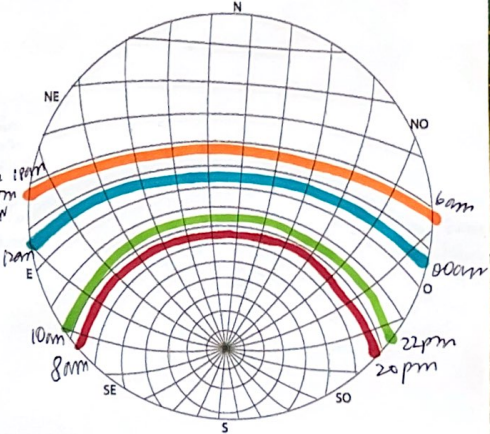

MERCURIO 2022-2027

- invierno
- primavera
- verano
- otoño

↓ Dirección
sube y baja.

mercurio ↑ am ↓ pm
6-10 16-22

VENUS 2022-2027

- morning
- evening
- morning
- stars

↑ am ↓ pm
5-11 14pm-22

ARTE 2022-2027

● mmmmm
● veland

● pmmmm
● atoma

2022

2023

2024

direction

2025

2026

2027

JUPITER 2022-2027

- MUY CALIENTE
- WARM
- FRIED
- COLD

2022

2023

2024

2025

2026

2027

Pude:
 Otero:
 +2h más | mínimo más ligero menos variación.

SARINO 2022

●
●
●
●

2022

2023

2024

2025