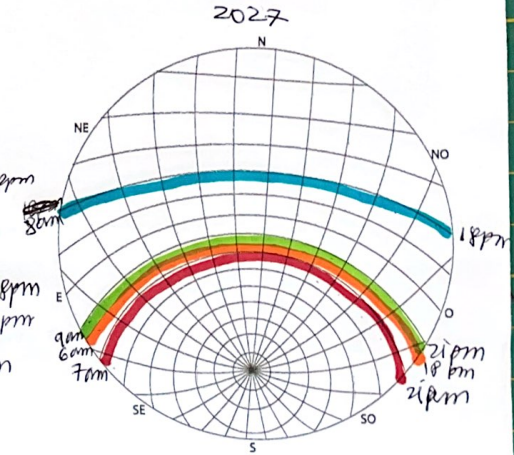

MERCURIO 2022-2027

- invierno
- primavera
- verano
- otoño

↓ Dirección
sube y baja.

mercurio ↑ am ↓ pm
6-10 16-22

VENUS 2022-2027

- morning
- evening
- morning
- stars

↑ am ↓ pm
5-11 14pm-22

ARTE 2022-2027

2027

JUPITER 2022-2027

- MUY CALIENTE
- WARM
- FRIED
- COLD

2022

2023

2024

2025

2026

2027

Pude:
 Otero:
 +2h más | mínimo más ligero menos variación.

SARINO 2022

●
●
●
●

2022

2023

2024

2025

2026

2027

e vento
 ↑ mm ↓ pm
 inverno
 ↑ pm ↓ am.