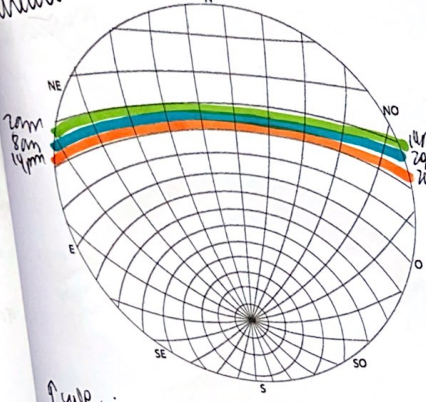

2027

JUPITER 2022-2027

- MUY CALIENTE
- WARM
- FRIED
- COLD

2022

2023

2024

2025

2026

2027

Pude:
 Otero:
 +2h más | mínimo más ligero menos variación.

SARINO 2022

●
●
●
●

2022

2023

2024

2025