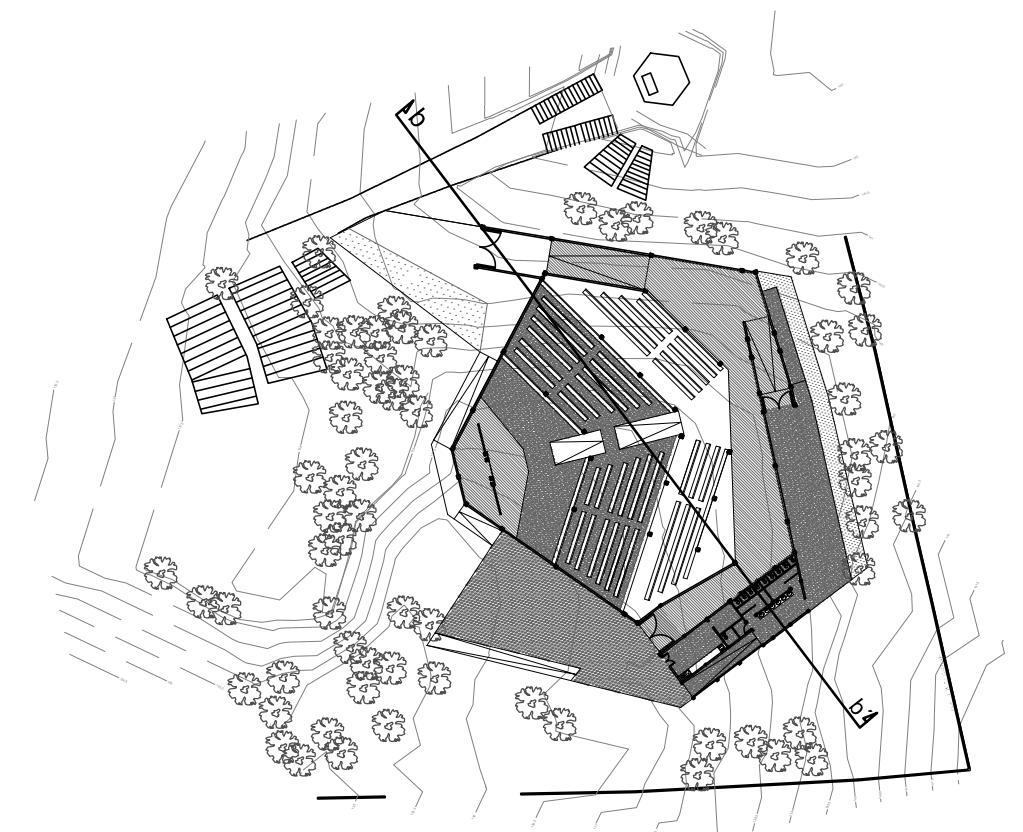

corte a - a'

corte b - b'

PRODUCED BY AN AUTODESK EDUCATIONAL PRODUCT

PRODUCED BY AN AUTODESK EDUCATIONAL PRODUCT

LÁMINA 06	PROYECTO SANTUARIO SCHÖNSTATT			escala 1:150
	CONTENIDO Cortes	UBICACION: Santuario Schönstatt Los Pinos REGIÓN: V, Valparaíso	ALUMNO: Andrés Morales Villarreal PROFESORES : David Luza, David jolly PROFESORES AYUDANTES : Valentina Requesens, Alvaro Mercado	