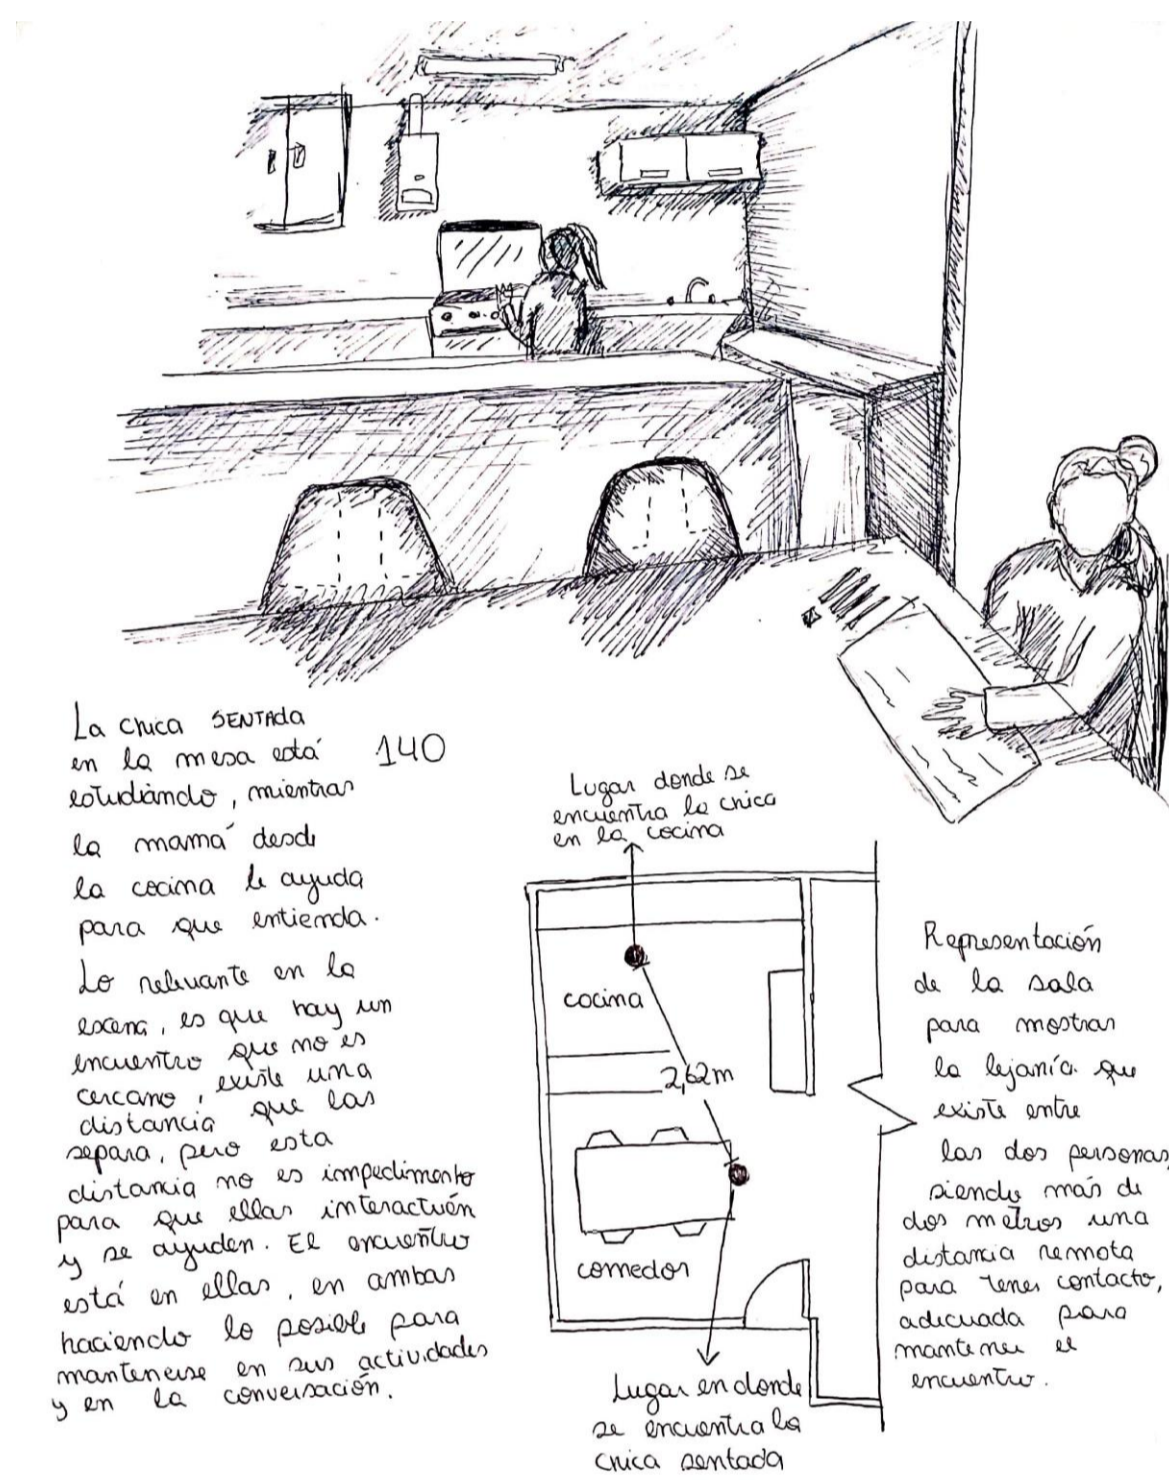

Encuentro activo que desemboca una peculiaridad en el entorno

Afirmación 1: Existen encuentros desde la lejanía, siempre y cuando haya un acto de disposición entre los individuos.