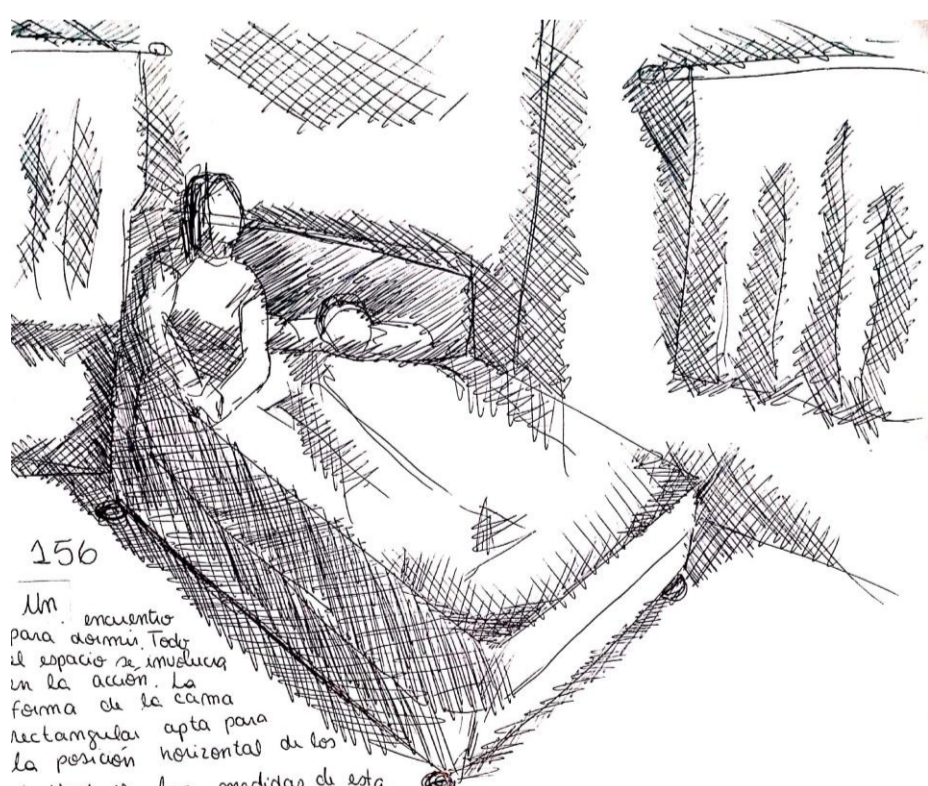

156

Un encuentro
para alguien que
el espacio se mueve
en la acción. La
forma de la cama
rectangular apta para
la posición horizontal de los
individuos. Las medidas de esta,
que logran que ambas personas
encuentren su espacio y que
encuentren un ambiente más
privado. La luz ilumina
en los pedales
sueño de la gente.