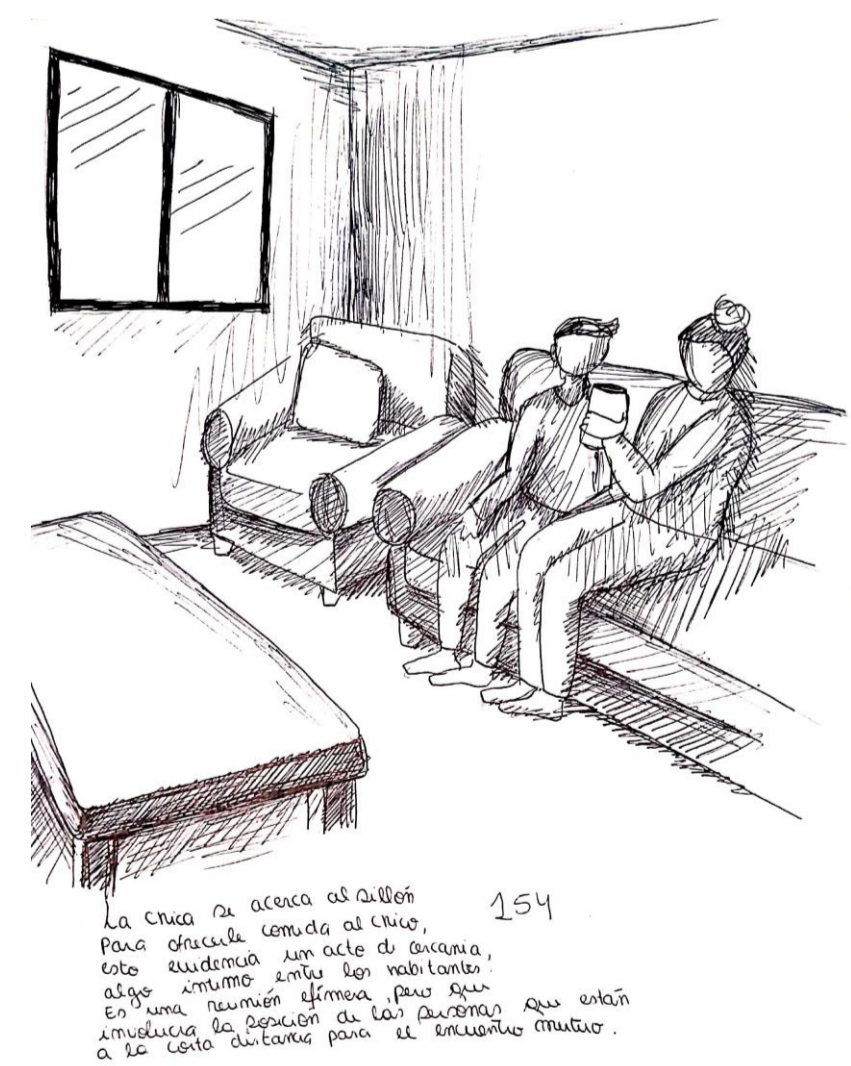

Encuentro activo que desemboca una peculiaridad en el entorno

Afirmación 1: Existen encuentros desde la lejanía, siempre y cuando haya un acto de disposición entre los individuos.

Encuentro activo que desemboca una peculiaridad en el entorno

Afirmación 2: El umbral conecta tanto espacios, como personas, en una irrelevancia de tiempo efímero y no pronosticado. El acto también puede ser fugaz

Encuentro activo que desemboca una peculiaridad en el entorno

El baño tiene
 un tipo de lavamanos
 muy de trabajo,
 lo cual nos ayuda a ser
 más prácticos para
 ir a los baños.

156

Un encuentro
 para alguien que
 el espacio se mueve
 en la acción. La
 forma de la cama
 rectangular apta para
 la posición horizontal de los
 individuos. Las medidas de esta,
 que logran que ambas personas
 encuentren su espacio y que
 encuentren un ambiente más
 privado. La luz ilumina
 en los pedales
 sueño de la gente.

152

Tanto la cama
 como el espacio de
 lluvia, el viento suave
 y el agua azota la
 superficie. La cama se
 acerca en el suelo y
 comparte la montaña
 de la cama, la botella
 nueva y azulada que
 que no se vea fría,
 el encuentro se pone
 en el fondo que alige,
 ellas se acercan para
 abrazarse.