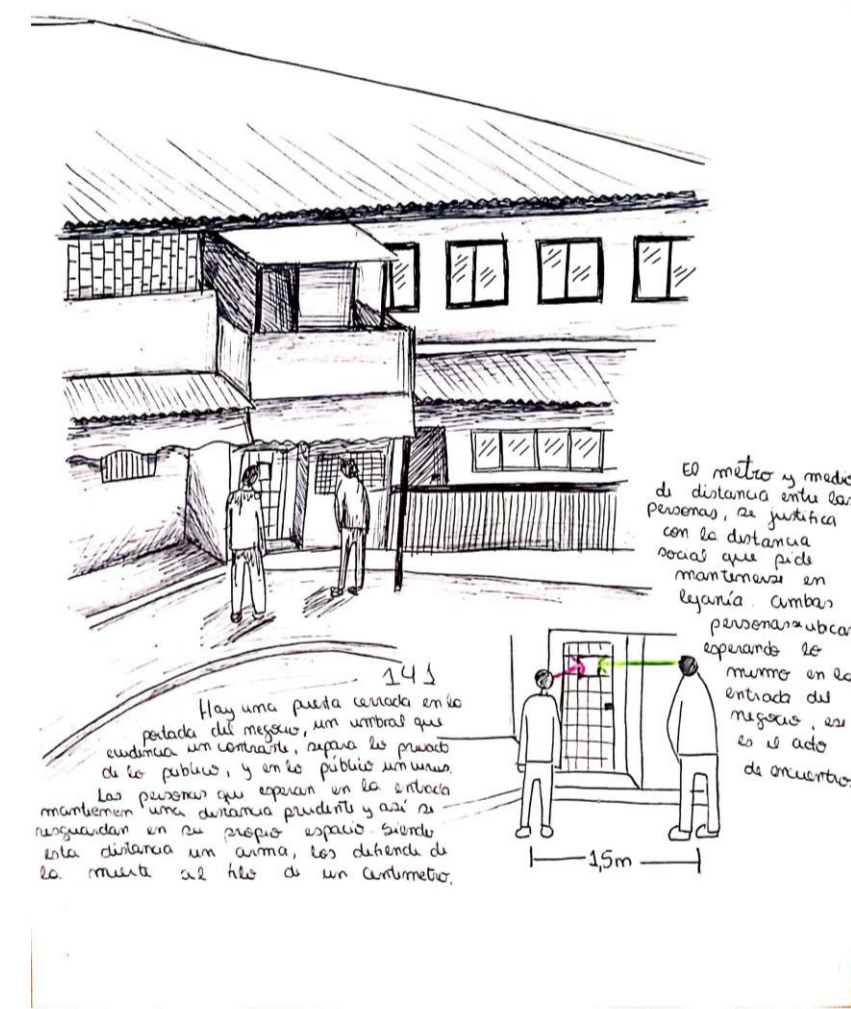

Encuentro activo que desemboca una peculiaridad en el entorno

Afirmación 1: Existen encuentros desde la lejanía, siempre y cuando haya un acto de disposición entre los individuos.

Encuentro activo que desemboca una peculiaridad en el entorno

Afirmación 2: El umbral conecta tanto espacios, como personas, en una irrelevancia de tiempo efímero y no pronosticado. El acto también puede ser fugaz

Encuentro activo que desemboca una peculiaridad en el entorno

La iluminación de la situación 146
 es gracias a la posición
 de las personas. Ellas iluminan
 en la cocina, la cual tiene
 una forma geométrica
 que genera un acercamiento
 mecánico para el encuentro. La
 geometría de la cocina es rectangular.
 Cuando personas se reúnen
 dentro el espacio en su extensión,
 la forma más ligera del lugar
 no obstante se acomodan de espaldas
 en la medida exacta del espacio.

El baño tiene
 un tipo de lavamanos
 muy de trabajo,
 lo cual nos ayuda a ser
 más prácticos para
 ir a los baños.

156

Un encuentro
 para alguien que
 el espacio se mueve
 en la acción. La
 forma de la cama
 rectangular apta para
 la posición horizontal de los
 individuos. Las medidas de esta,
 que logran que ambas personas
 encuentren su espacio y que
 encuentren un ambiente más
 privado. La luz ilumina
 en los pedales
 sueño de la gente.