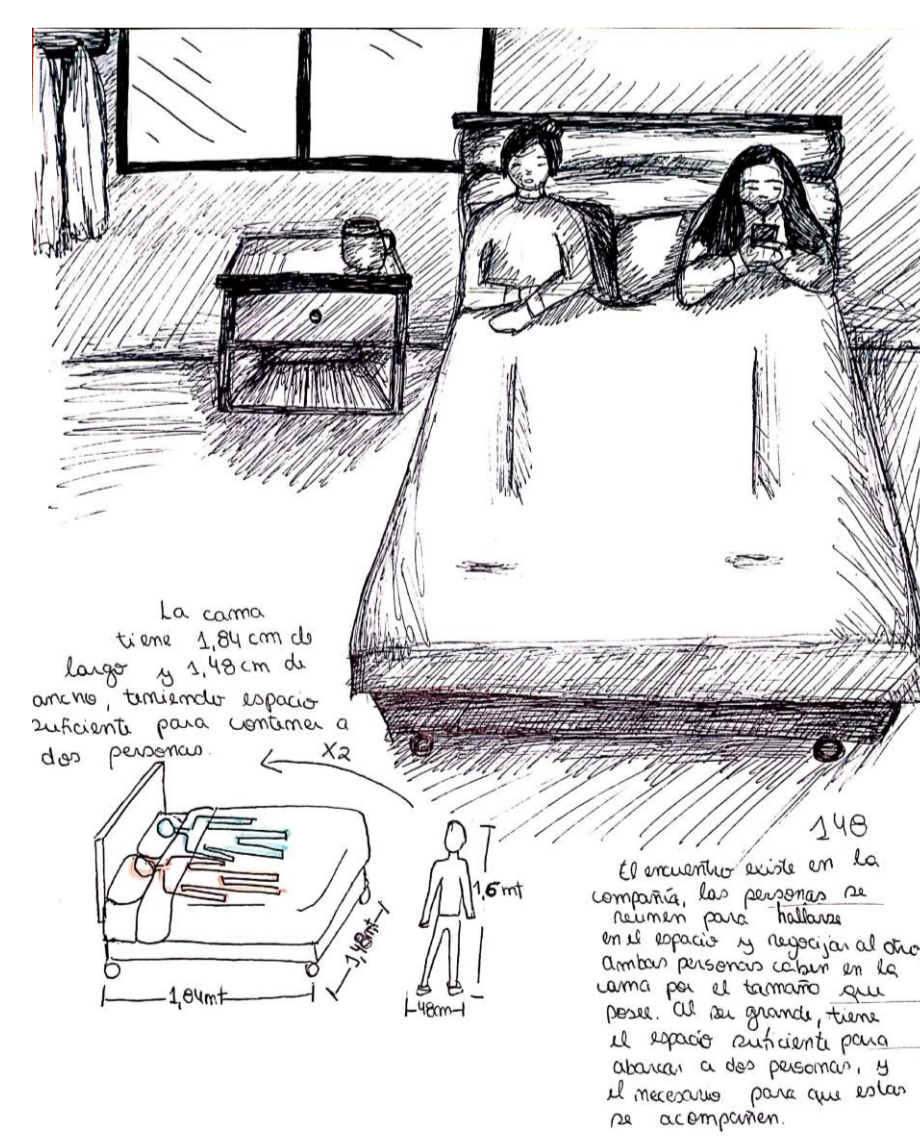

Encuentro activo que desemboca una peculiaridad en el entorno

Afirmación 3: Características del espacio afectan a la cercanía de las personas. Luz, forma, tamaño son ejemplos de elementos claves para establecer una reunión