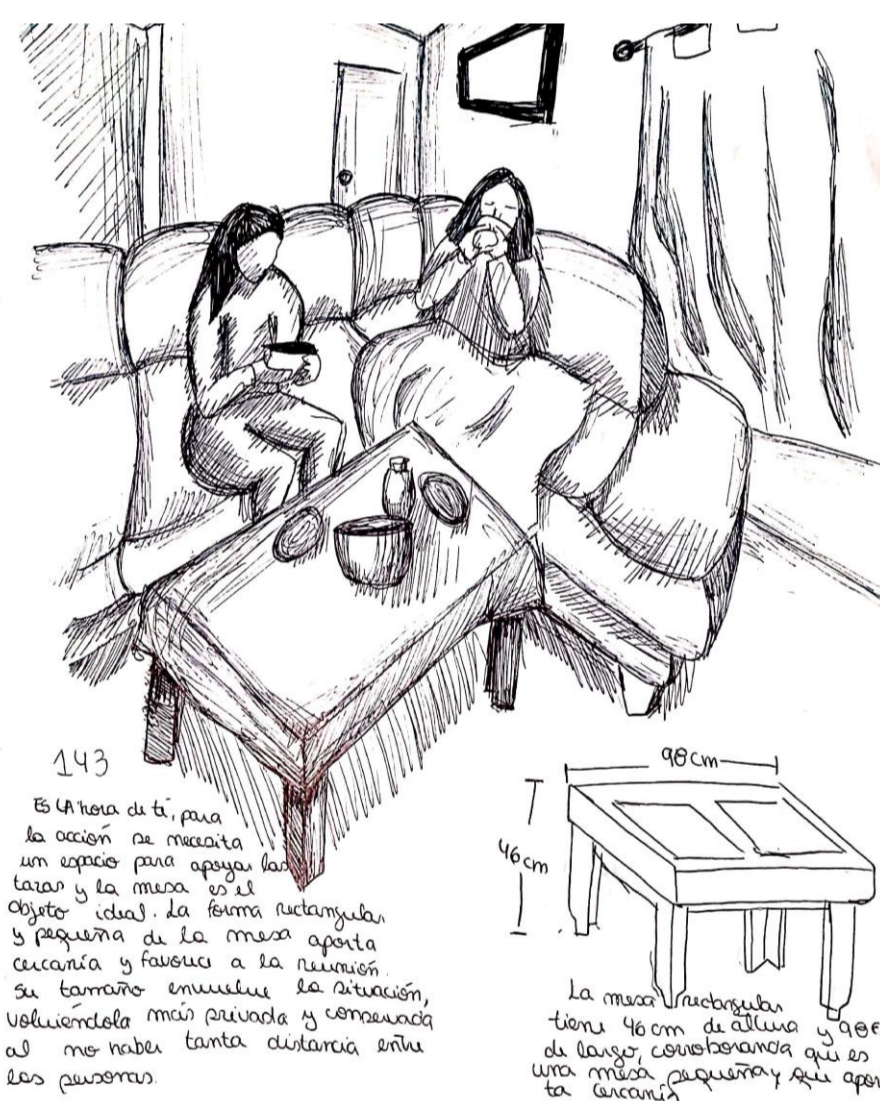

Encuentro activo que desemboca una peculiaridad en el entorno

Afirmación 3: Características del espacio afectan a la cercanía de las personas. Luz, forma, tamaño son ejemplos de elementos claves para establecer una reunión