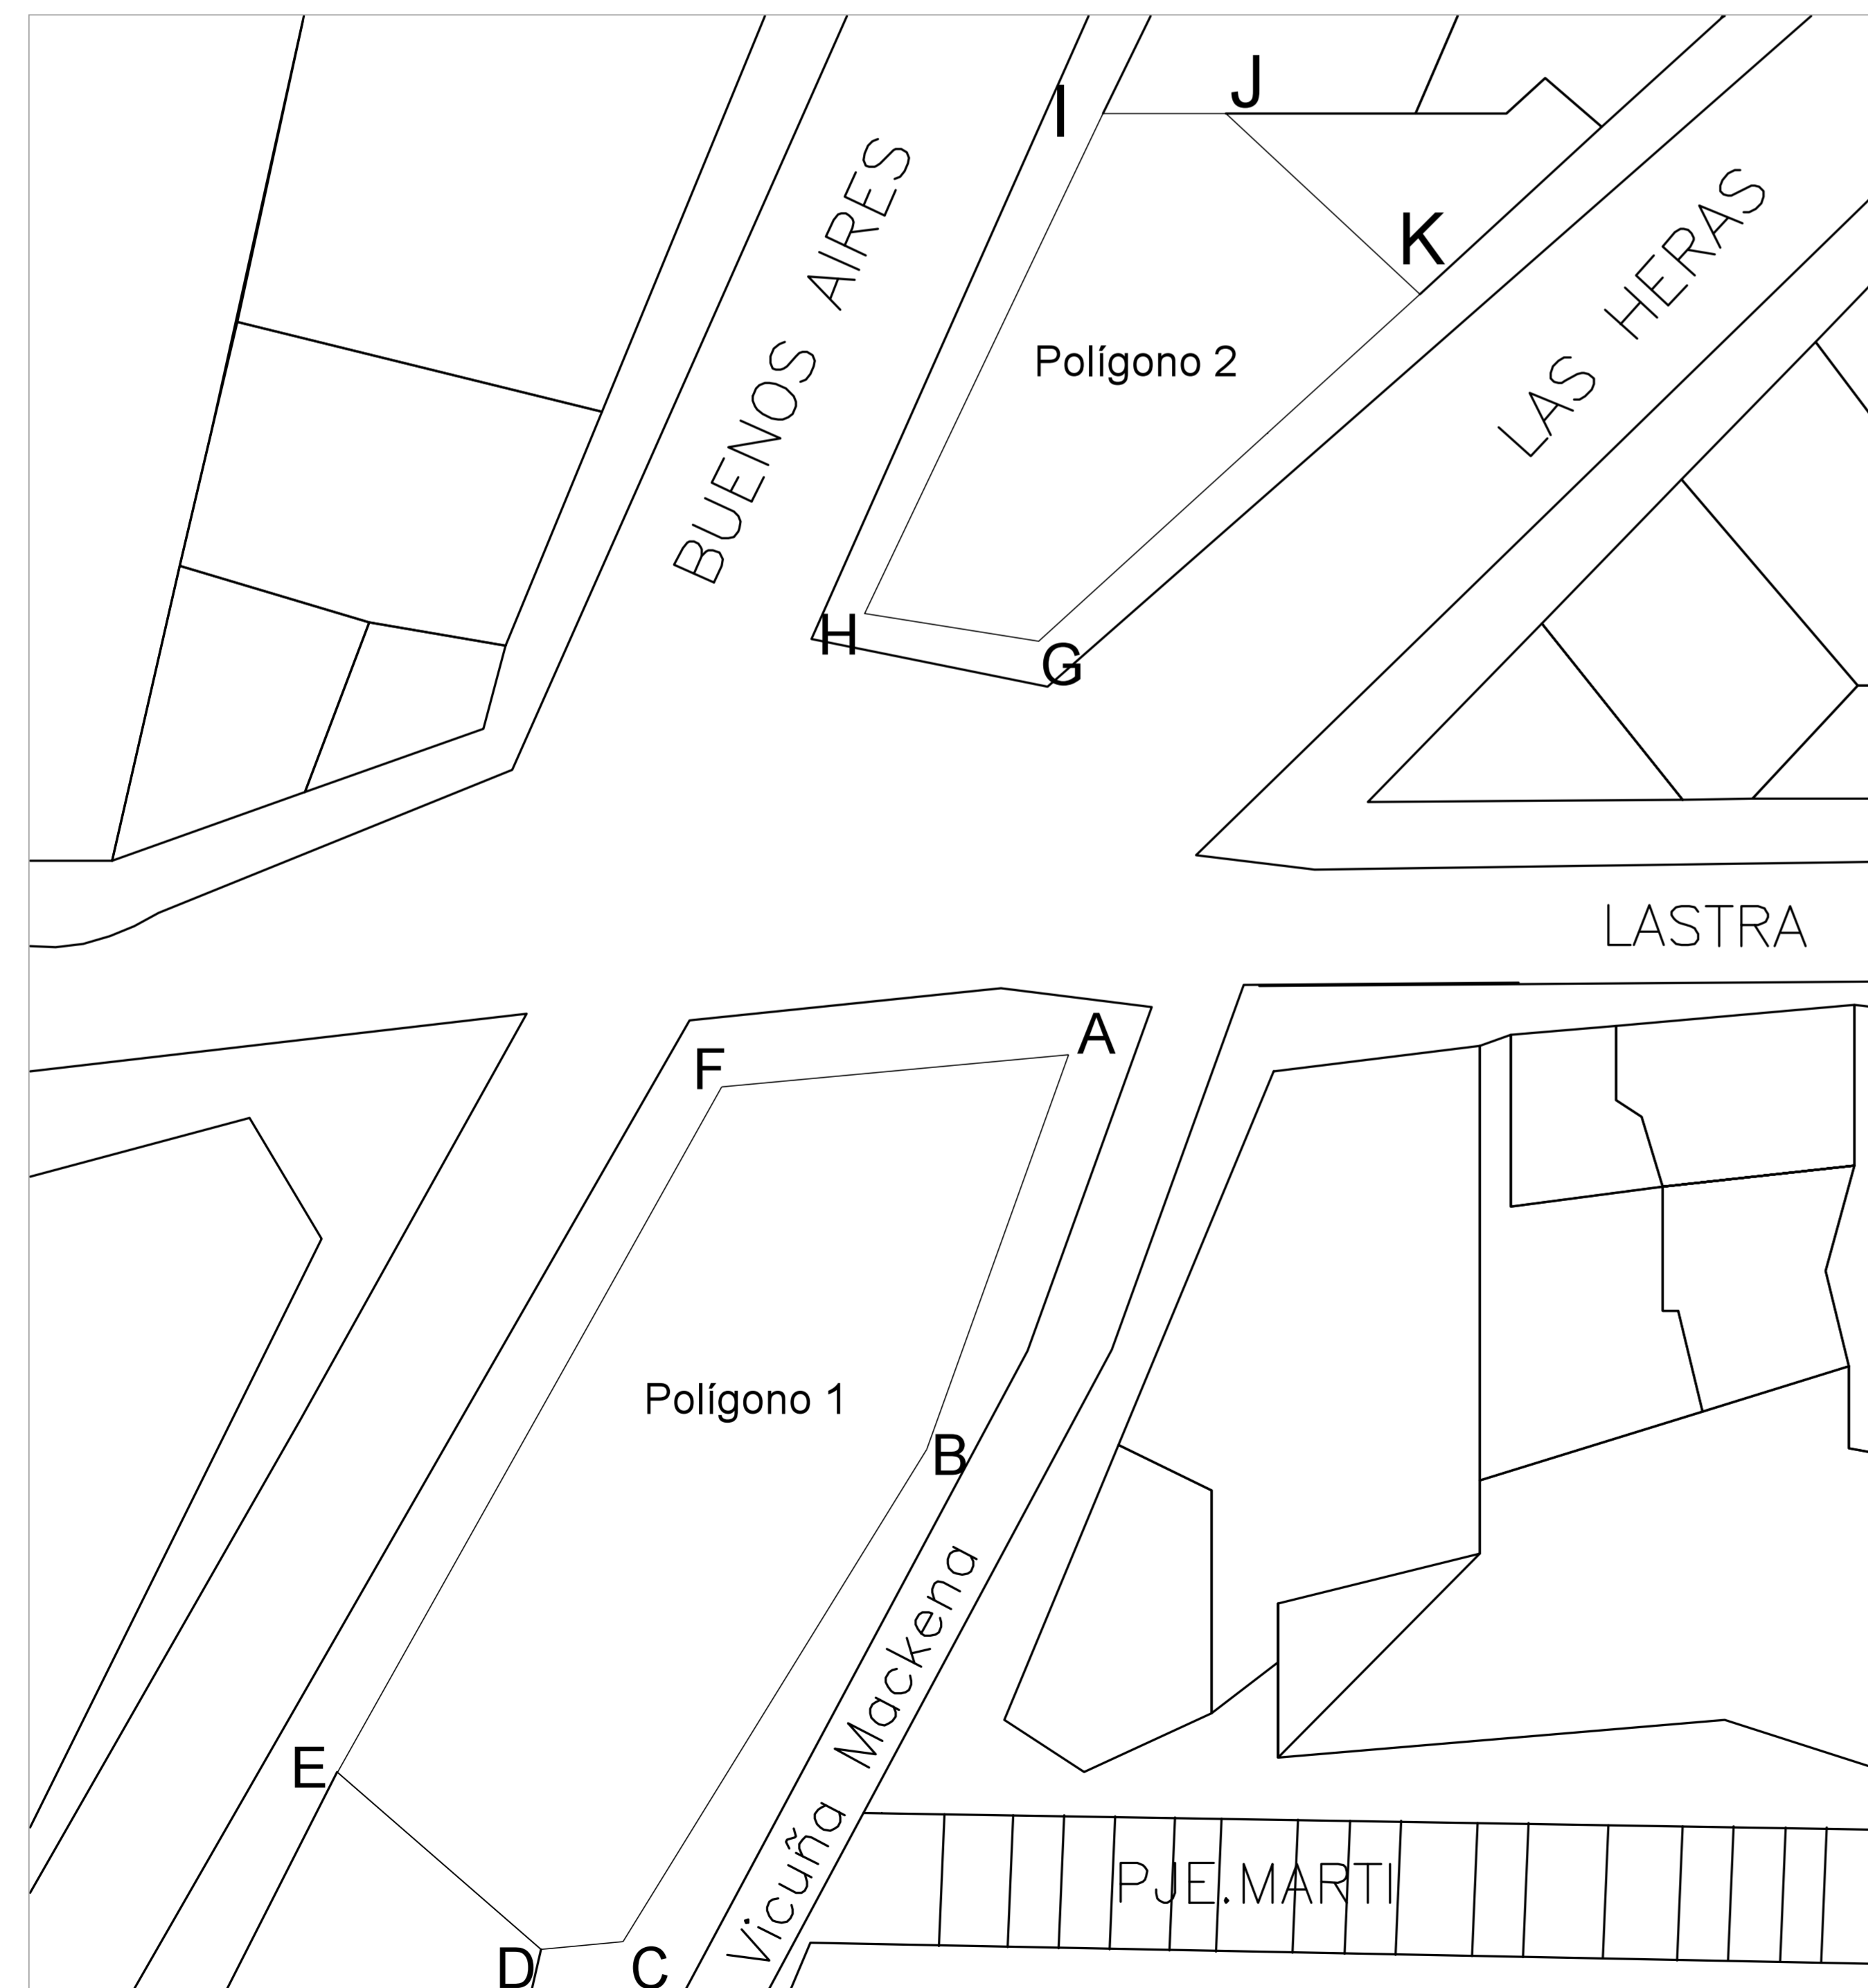

Ubicación y Emplazamiento

Plano de Ubicación / Escala 1:2000

Planta Emplazamiento / Escala 1:175

Polígono a intervenir / Escala 1:250

L1	LÁMINA		PROYECTO CONJUNTO HABITACIONAL DE REVITALIZACIÓN DEL ALMENDRAL	
	CONTENIDO :		Emplazamiento, ubicación y cuadro de superficie	
	UBICACIÓN :		Lastra 798 - 803, El Almendral	
	ESCALA :			
		TALLER ARQUITECTÓNICO: Primer Trimestre 2012	PROFESOR AYUDANTE: Piera Medina	
		PROFESOR: Iván Ivelic - Mauricio Puentes		
		ALUMNOS : Javiera Fernández Allendes - Esmeralda Rodríguez Melo - Sebastián Rojas Salinas		