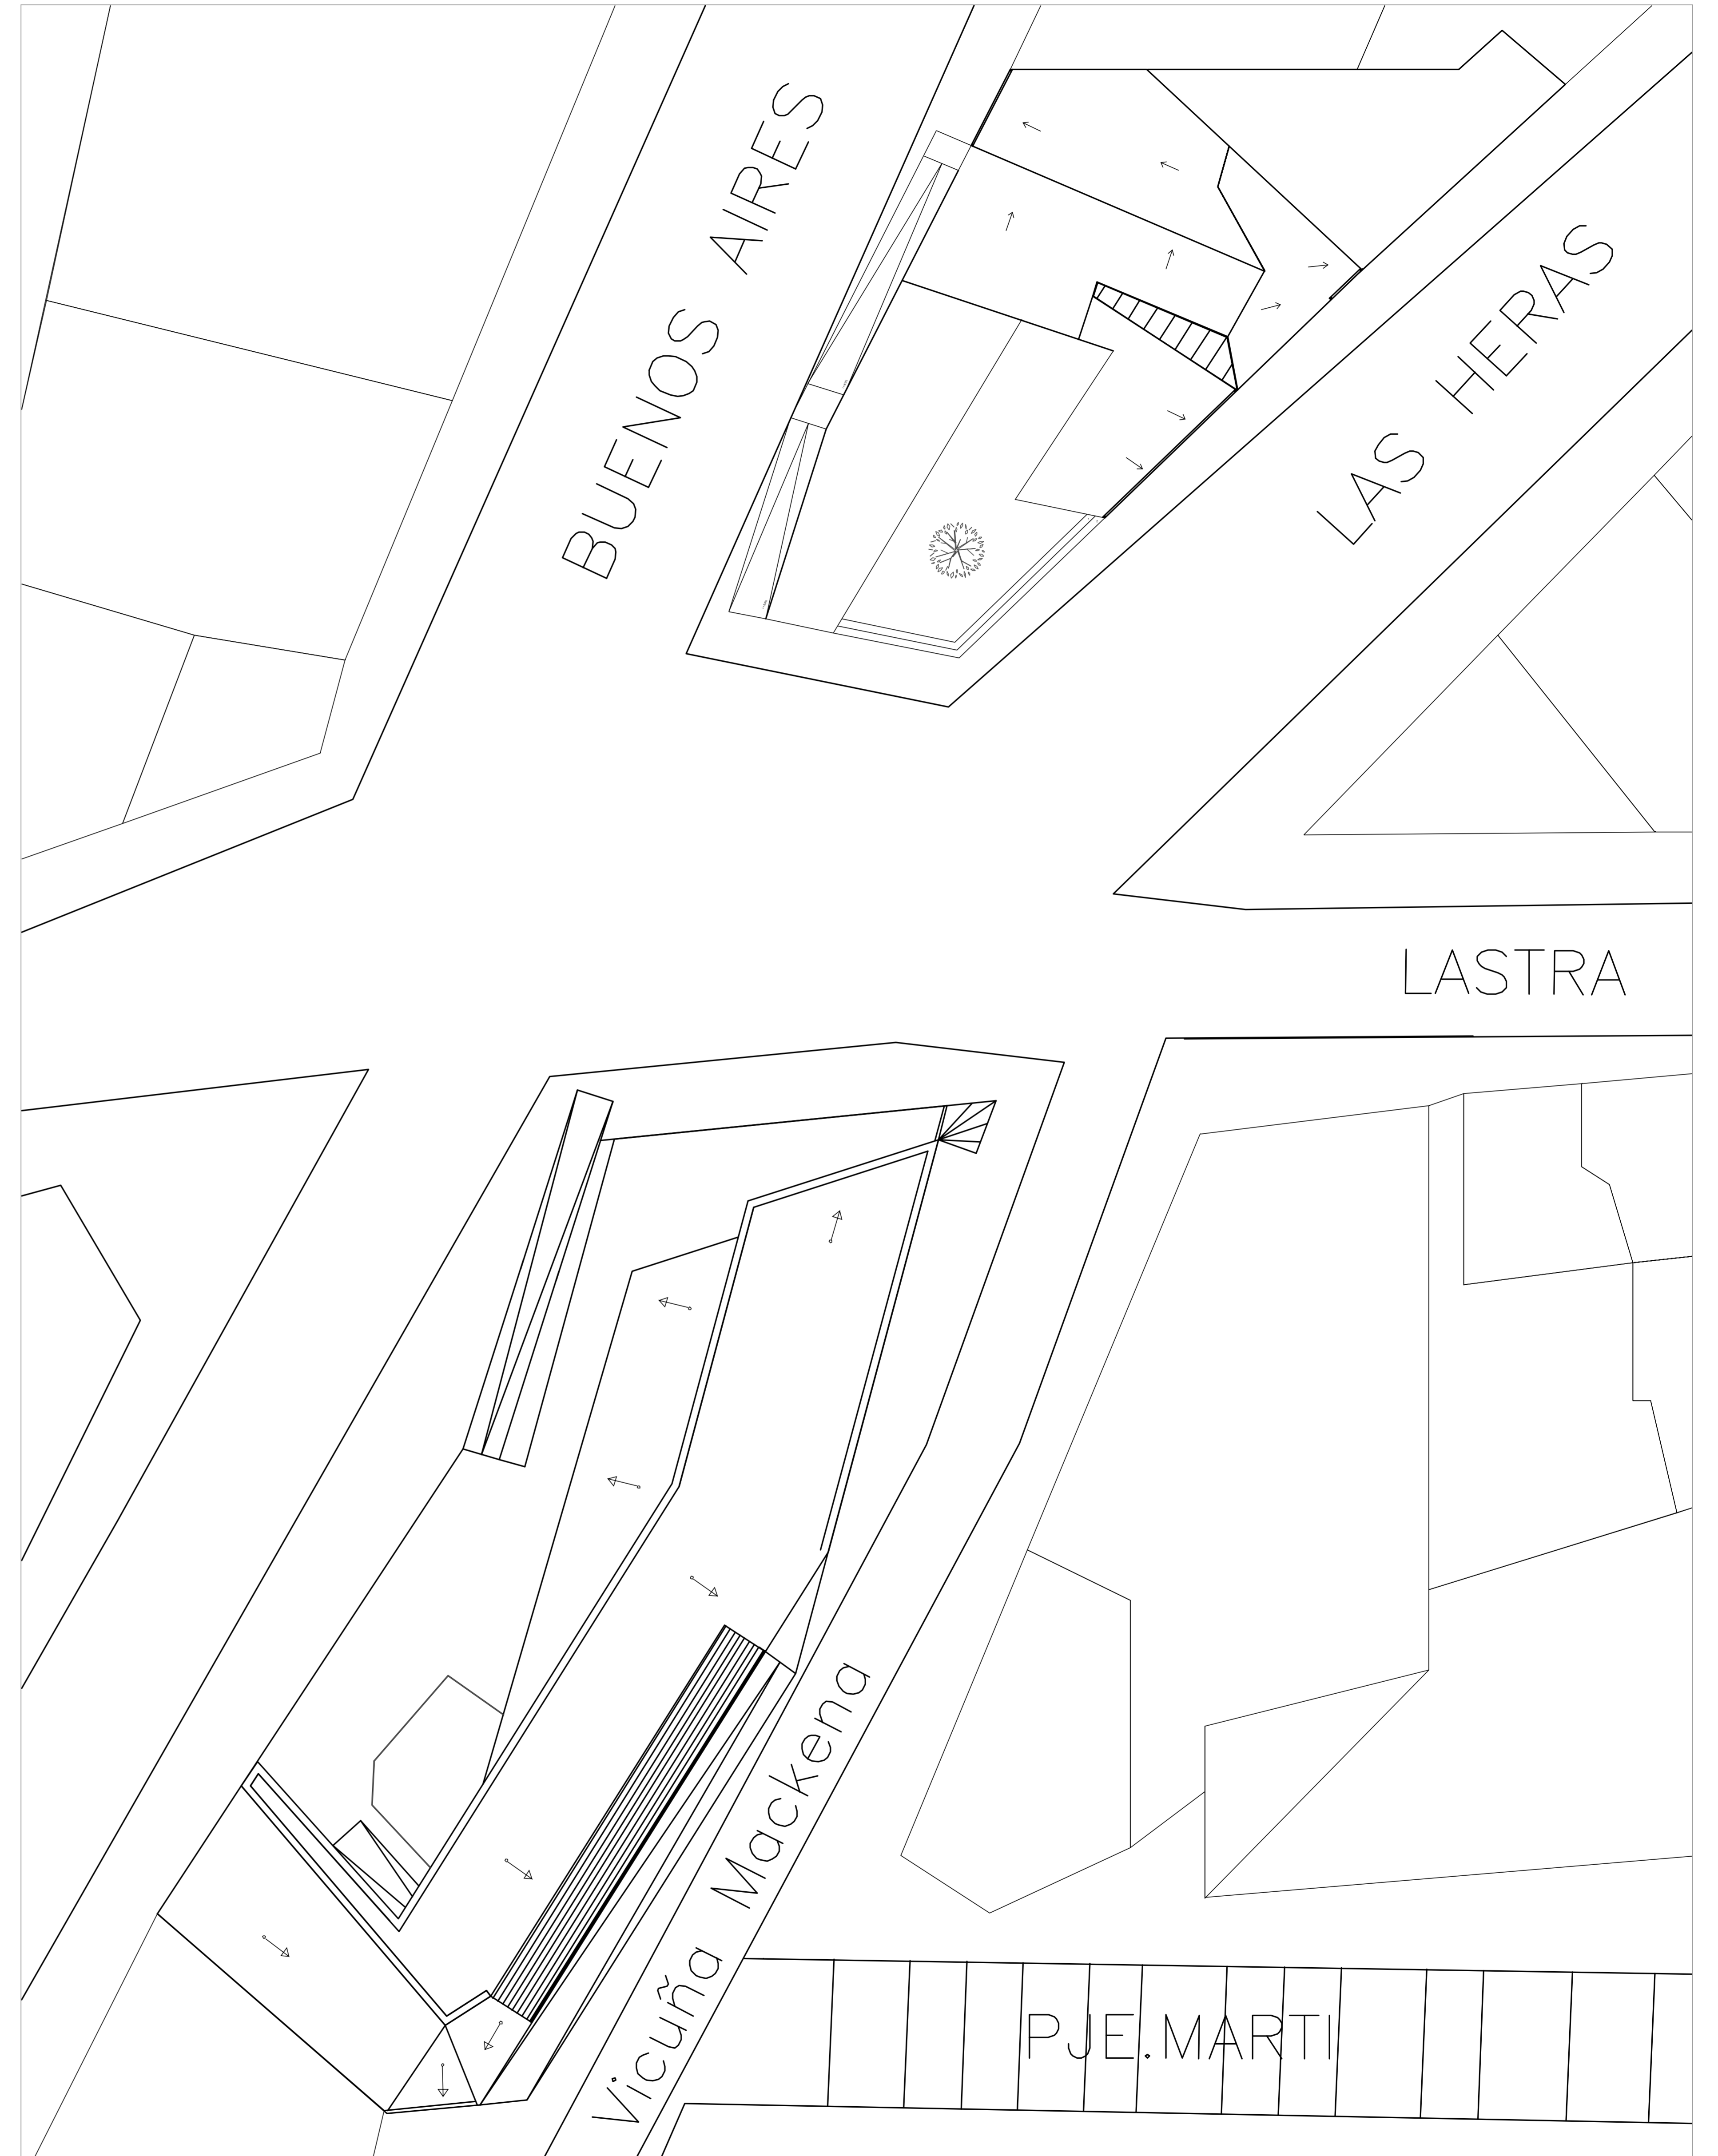

Ubicación y Emplazamiento

Plano de Ubicación / Escala 1:2000

Planta Emplazamiento / Escala 1:175

Polígono a intervenir / Escala 1:250

L1	LÁMINA		PROYECTO CONJUNTO HABITACIONAL DE REVITALIZACIÓN DEL ALMENDRAL	
	CONTENIDO :		Emplazamiento, ubicación y cuadro de superficie	
	UBICACIÓN :		Lastra 798 - 803, El Almendral	
	ESCALA :			
		TALLER ARQUITECTÓNICO: Primer Trimestre 2012	PROFESOR AYUDANTE: Piera Medina	
		PROFESOR: Iván Ivelic - Mauricio Puentes		
		ALUMNOS : Javiera Fernández Allendes - Esmeralda Rodríguez Melo - Sebastián Rojas Salinas		