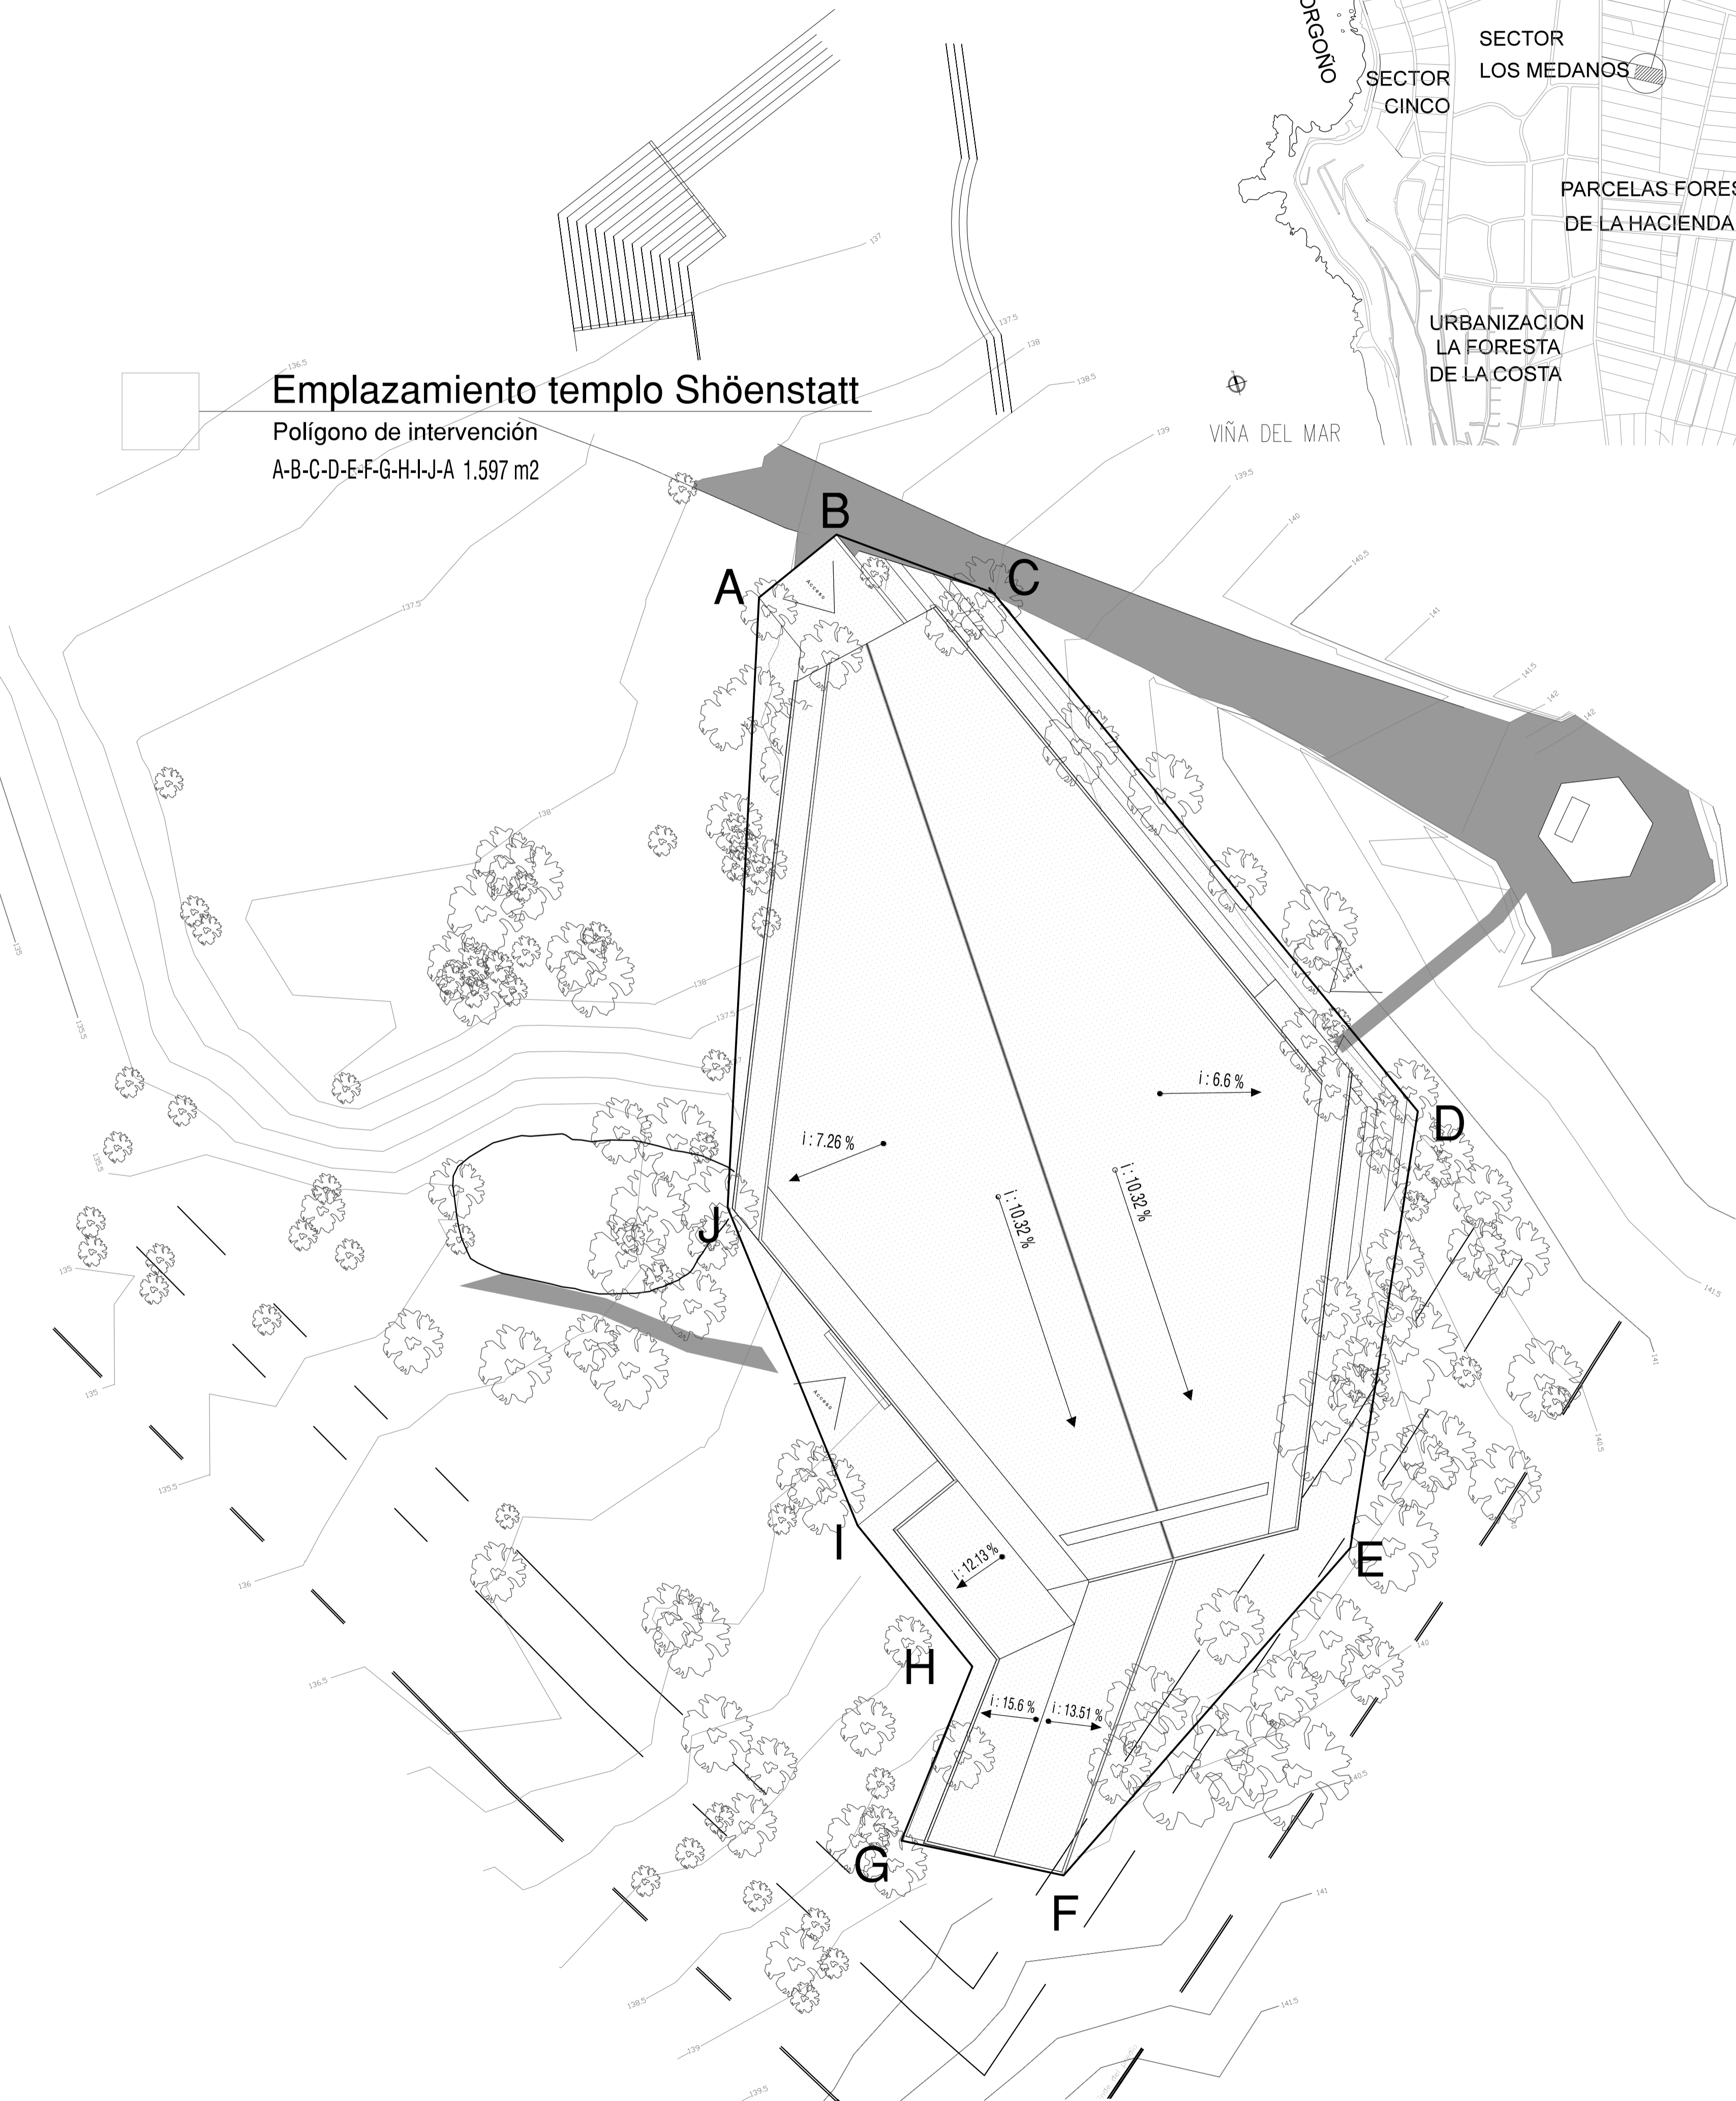

Ubicación santuario Shöenstatt

Emplazamiento templo Shöenstatt

Polígono de intervención
A-B-C-D-E-F-G-H-I-J-A 1.597 m²

PRODUCED BY AN AUTODESK EDUCATIONAL PRODUCT

PRODUCED BY AN AUTODESK EDUCATIONAL PRODUCT

LÁMINA 01	Santuario Shöenstatt Los Pinos		ALUMNO: Esmeralda Rodríguez M. PROFESORES: David Luza, David Jolly PROFESORES AYUDANTES: Álvaro Mercado, Valentina Requesens	ESCALA	
	CONTENIDO	UBICACIÓN: Sector los pinos COMUNA: CON CON		1:150	
Ubicación y emplazamiento					