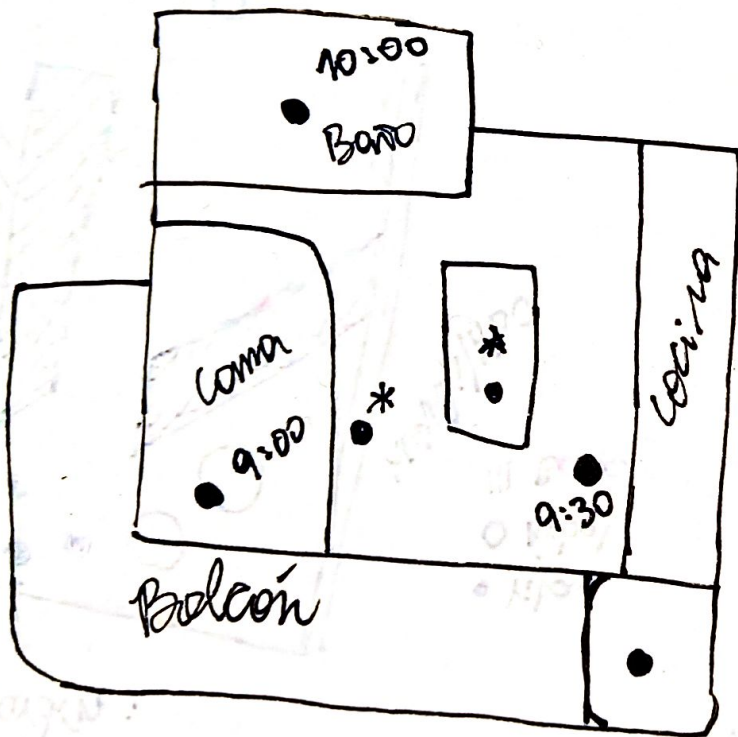

# Cálculo de la jornada

- 09:00 Despertar e ir a Desayunar

▷ 9:30

05:15:305

10:00 ↔ Bañarse

y vestirse

\* Asistir a clases si corresponde

13:00 → Almuerzo

16:00 → Estudio

20:00 → Once

\*Bajo la  
Cama

\*Desmontable