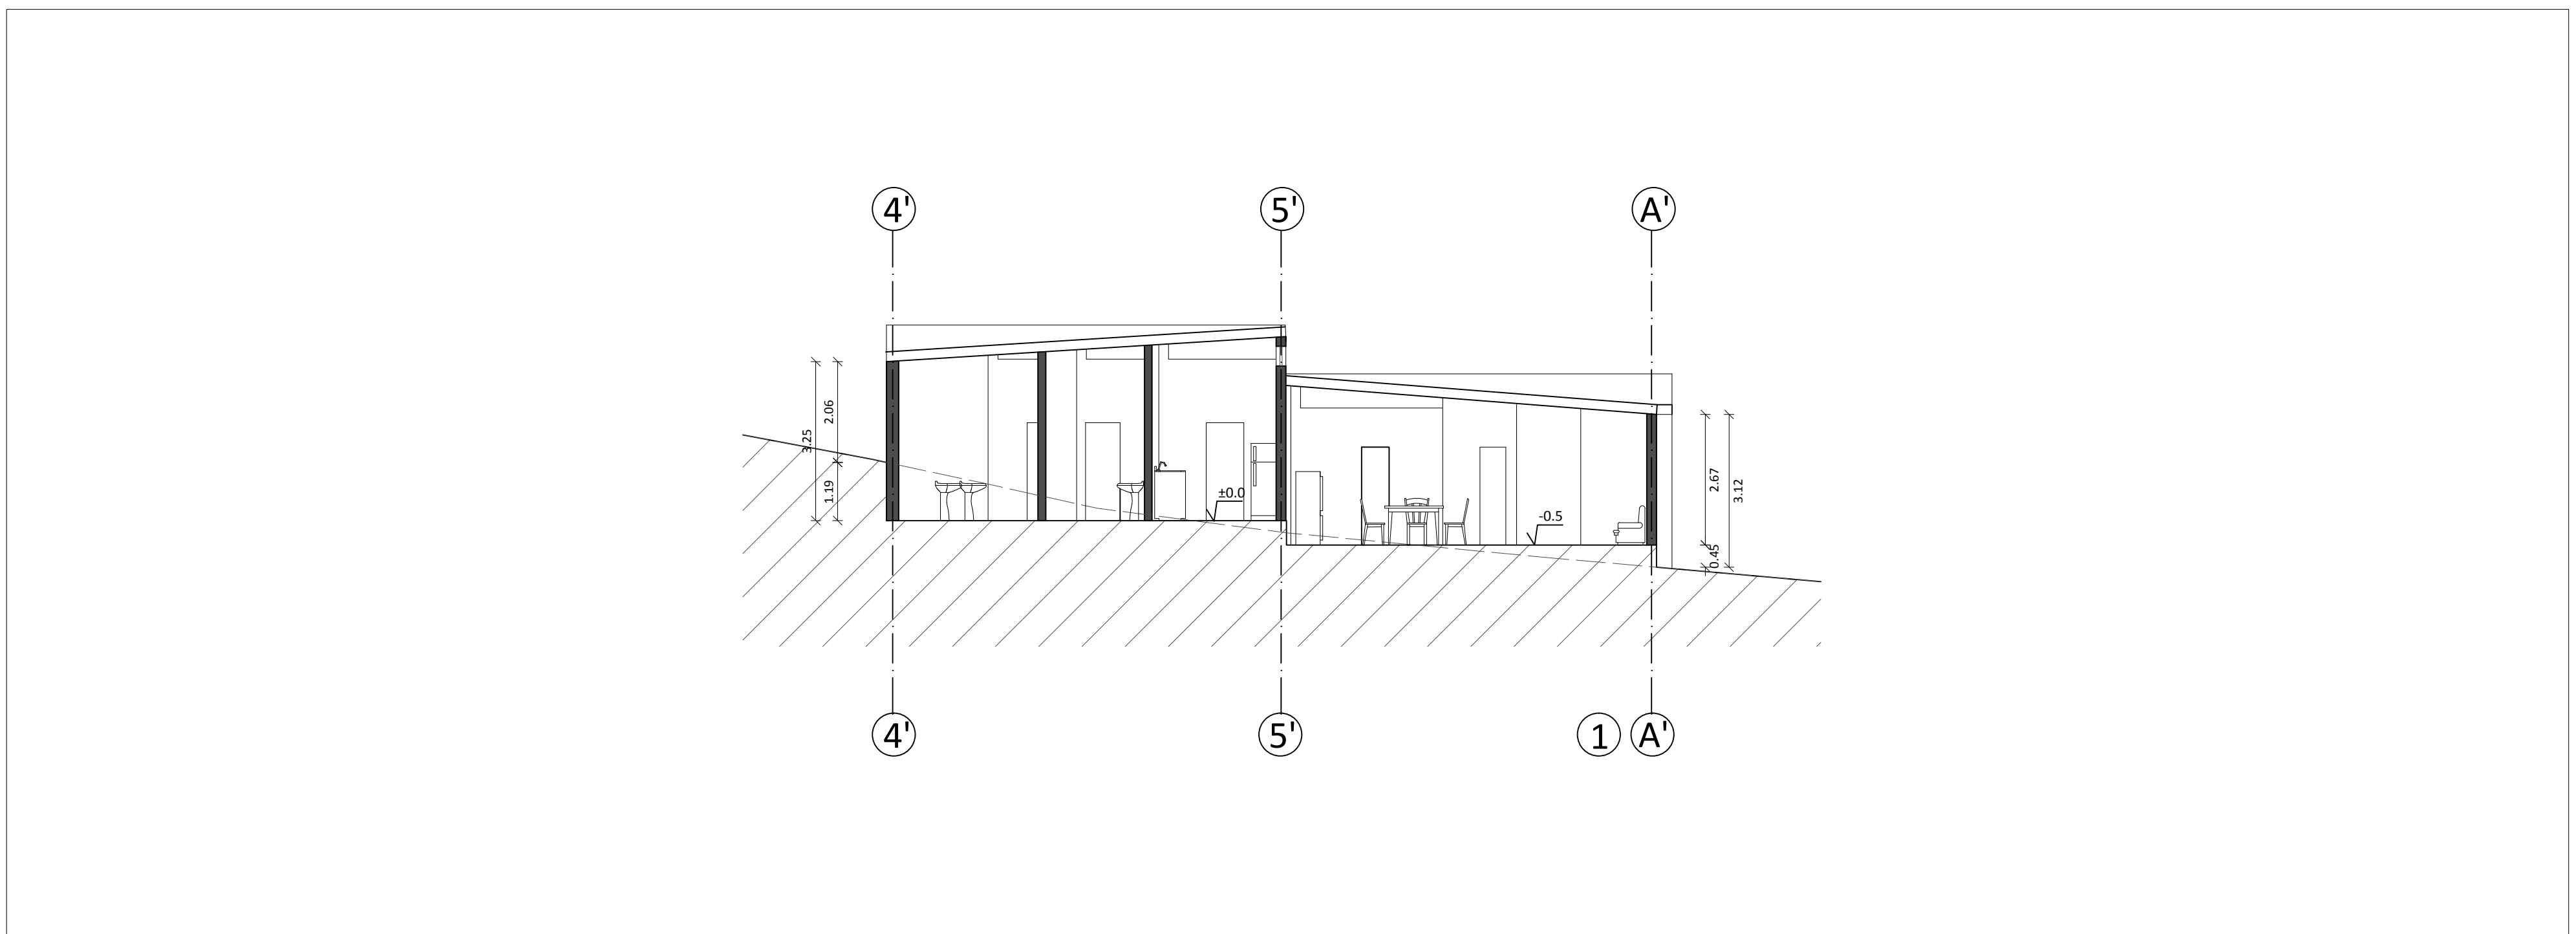

CORTE A-A'
Escala 1:100

CORTE B-B'
Escala 1:100

CORTE C-C'
Escala 1:100

LAMINA 04	PROYECTO TEMPLO SCHOENSTAT	ERE: Galerías opuestas en descenso aterrizado	elad ESTUDIO DE ARQUITECTURA Y DISEÑO DISEÑO DE INTERIORES Y EXTERIORES	MODIFICACIONES Y OBSERVACIONES	ESCALA 1:100	N ↑
	CONTENIDO CORTES	UBICACION: Calle Villarrica, parcelas 5 y 6, Sector los Pinos de Reñaca COMUNA: Viña del Mar REGIÓN: V, Valparaíso MANDANTE: Movimiento Schoenstatt Los Pinos	ALUMNA: Miriam Gálvez Carvajal PROFESORES: David Luza - David Jolly AYUDANTES: Álvaro Mercado - Valenina Requesens			