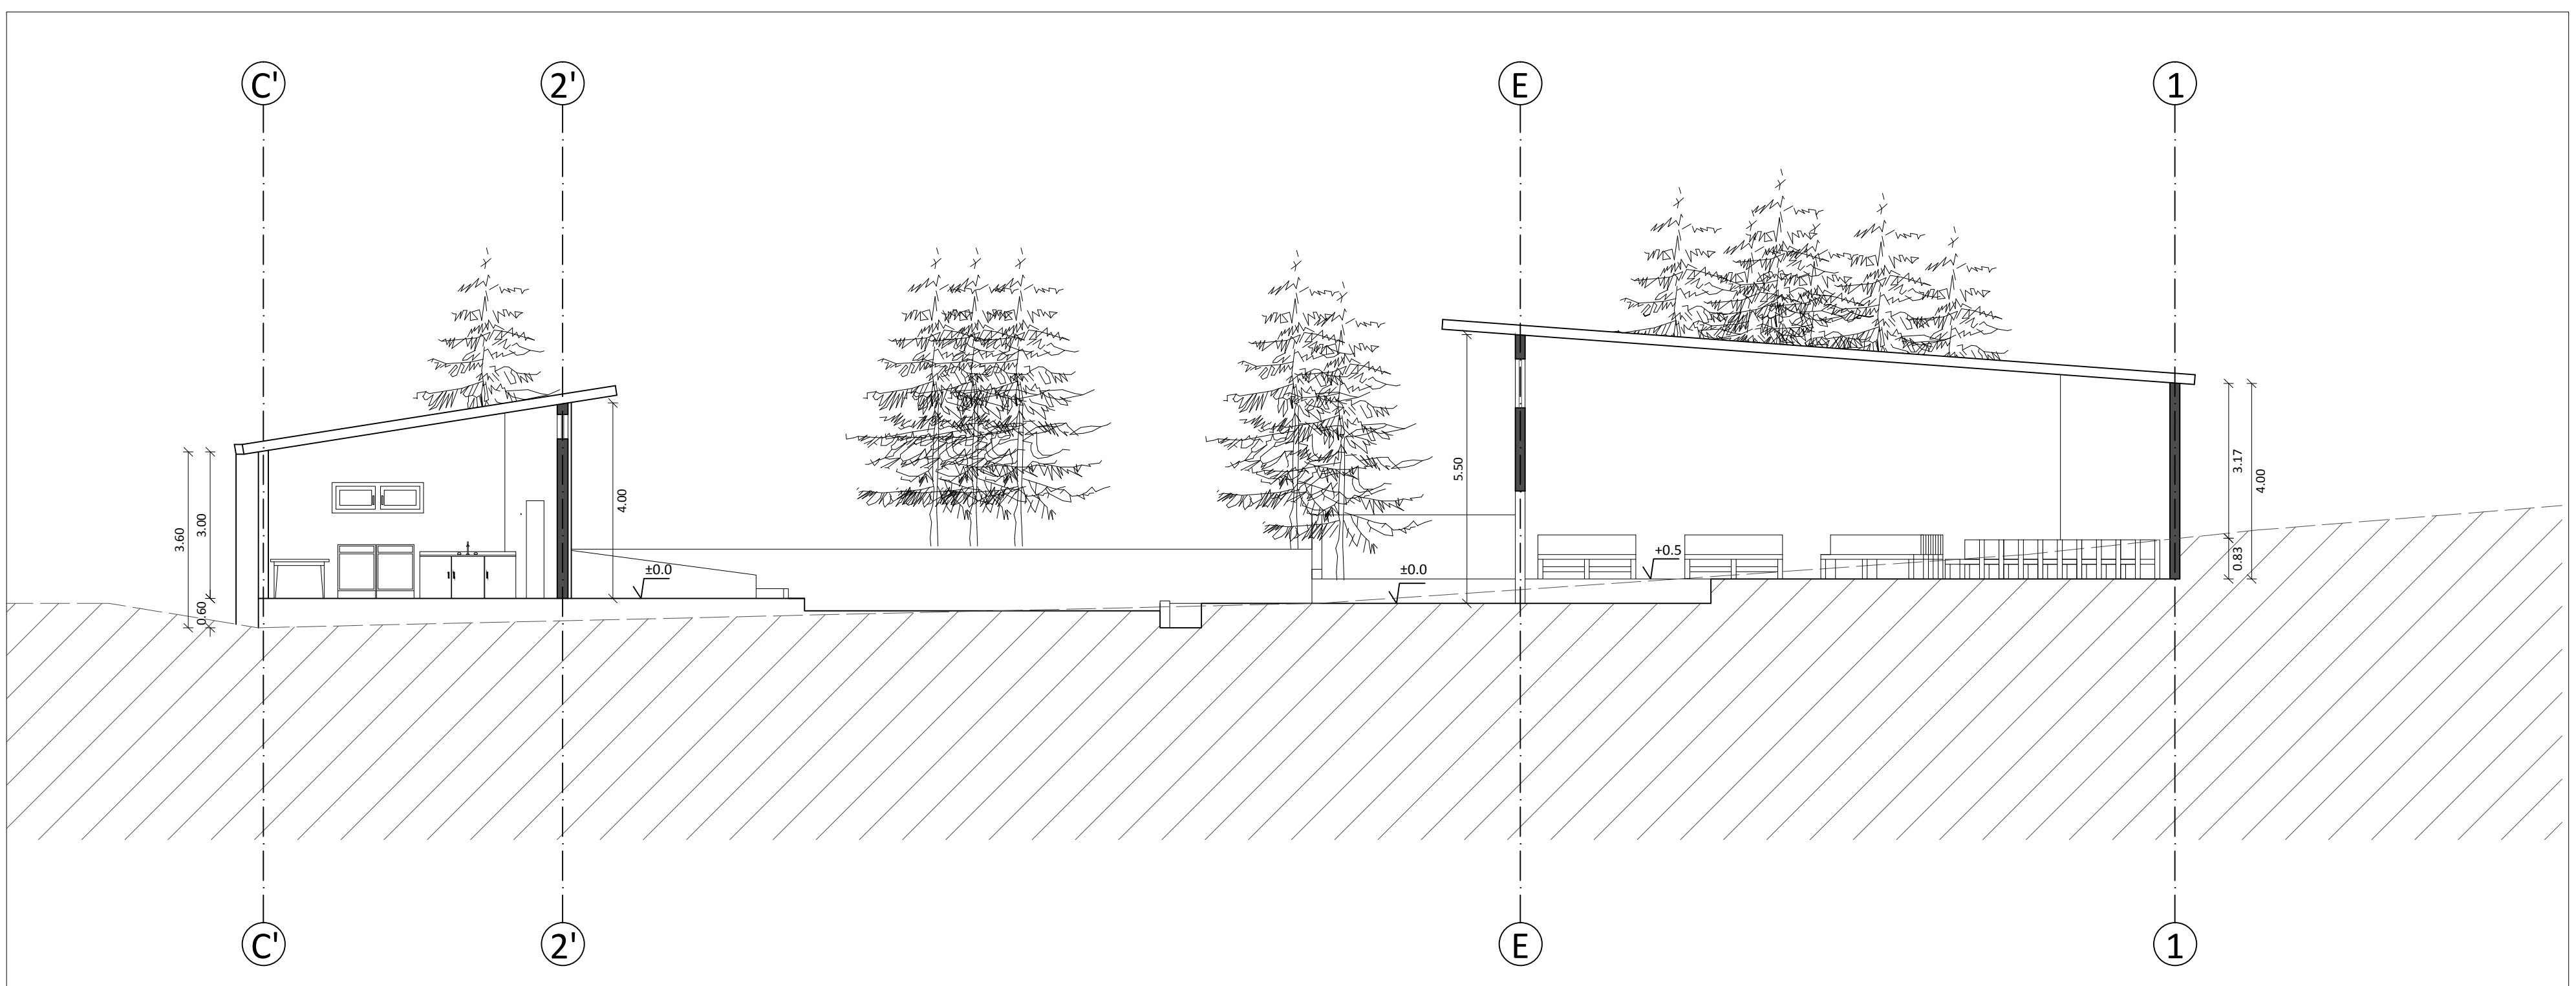

CORTE A-A'
Escala 1:100

CORTE B-B'
Escala 1:100

CORTE C-C'
Escala 1:100

LAMINA 04	PROYECTO TEMPLO SCHOENSTAT	ERE: Galerías opuestas en descenso aterrizado	elad ESTUDIO DE ARQUITECTURA Y DISEÑO DISEÑO DE INTERIORES Y EXTERIORES	MODIFICACIONES Y OBSERVACIONES	ESCALA 1:100	N ↑
	CONTENIDO CORTES	UBICACION: Calle Villarrica, parcelas 5 y 6, Sector los Pinos de Reñaca COMUNA: Viña del Mar REGIÓN: V, Valparaíso MANDANTE: Movimiento Schoenstatt Los Pinos	ALUMNA: Miriam Gálvez Carvajal PROFESORES: David Luza - David Jolly AYUDANTES: Álvaro Mercado - Valenina Requesens			