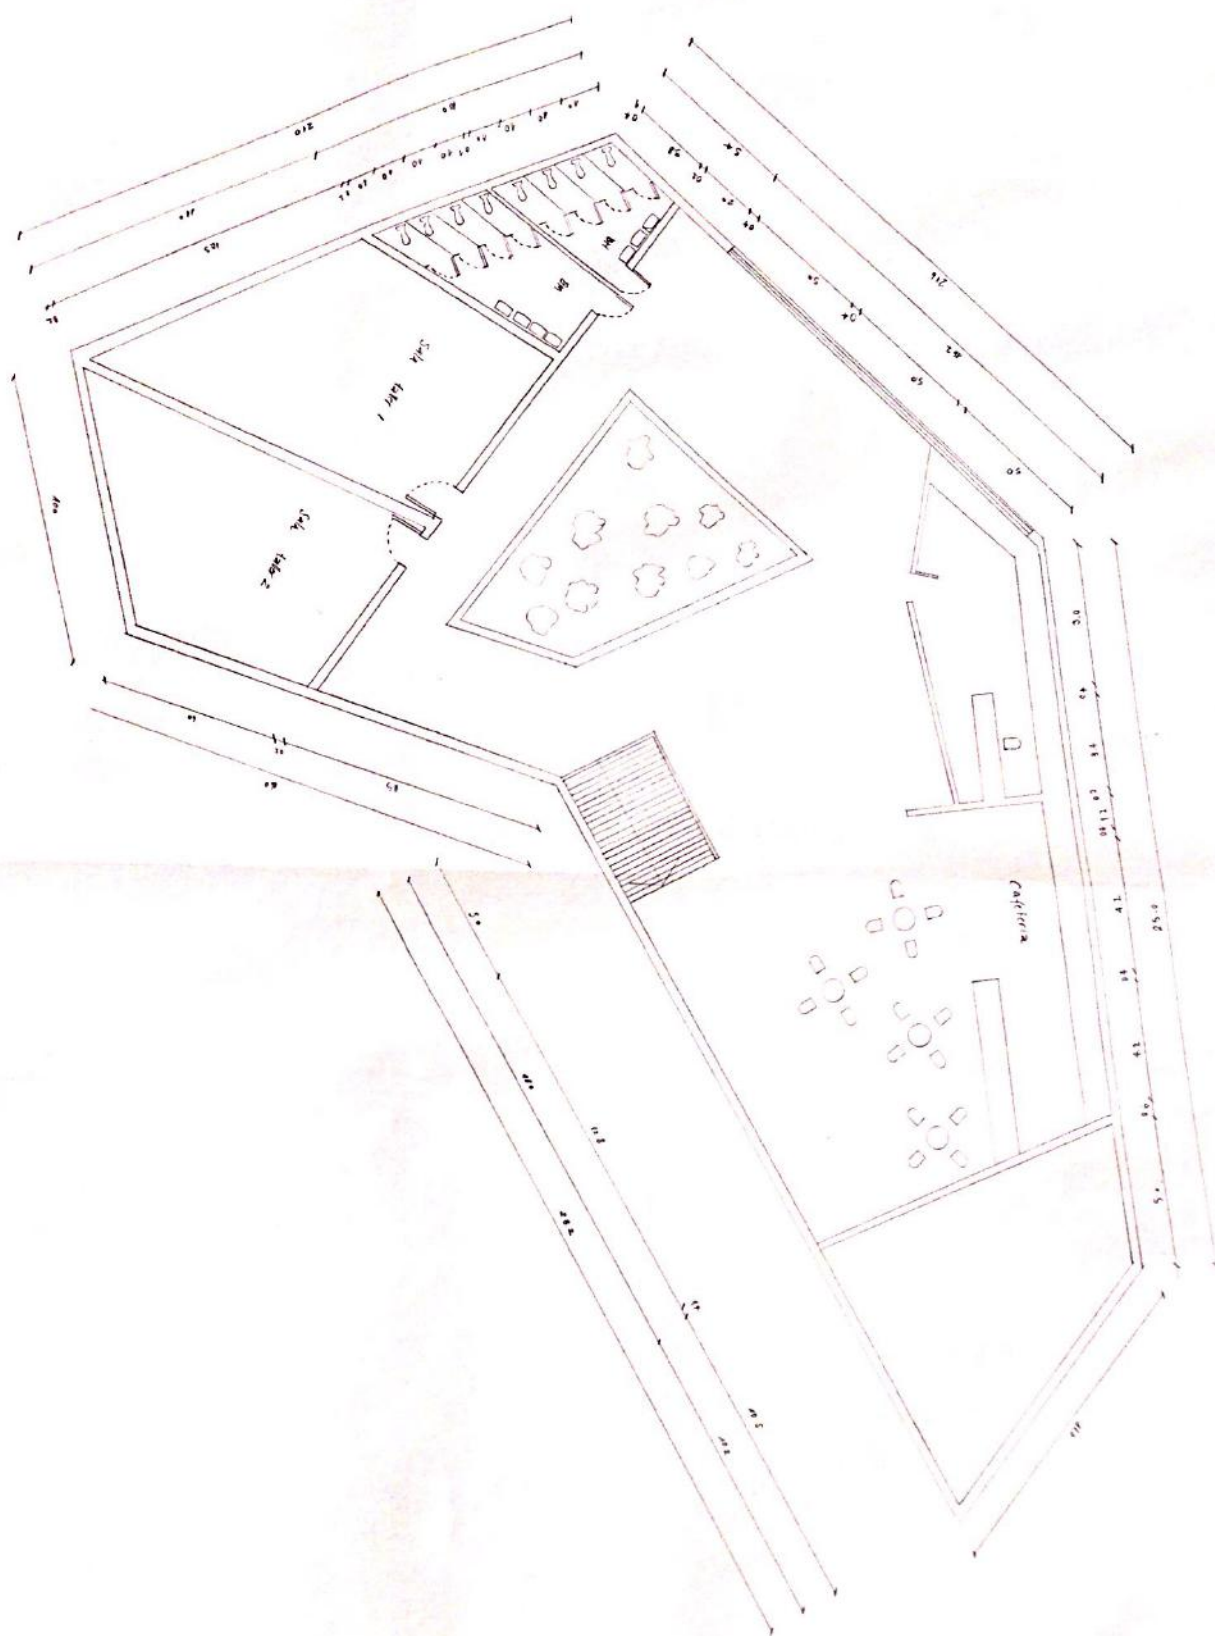

Planta funciones 1:125

Planta

esc 1:125

Luca, 2010

Escala: 1:30

Planta 1 nivel
1:100

Cortes

Corte AA 1:100

Corte BB 1:100

Elevación Oeste
1:1(X)

Elevación Norte
1:1(X)

Elevación Sur
1:1(X)