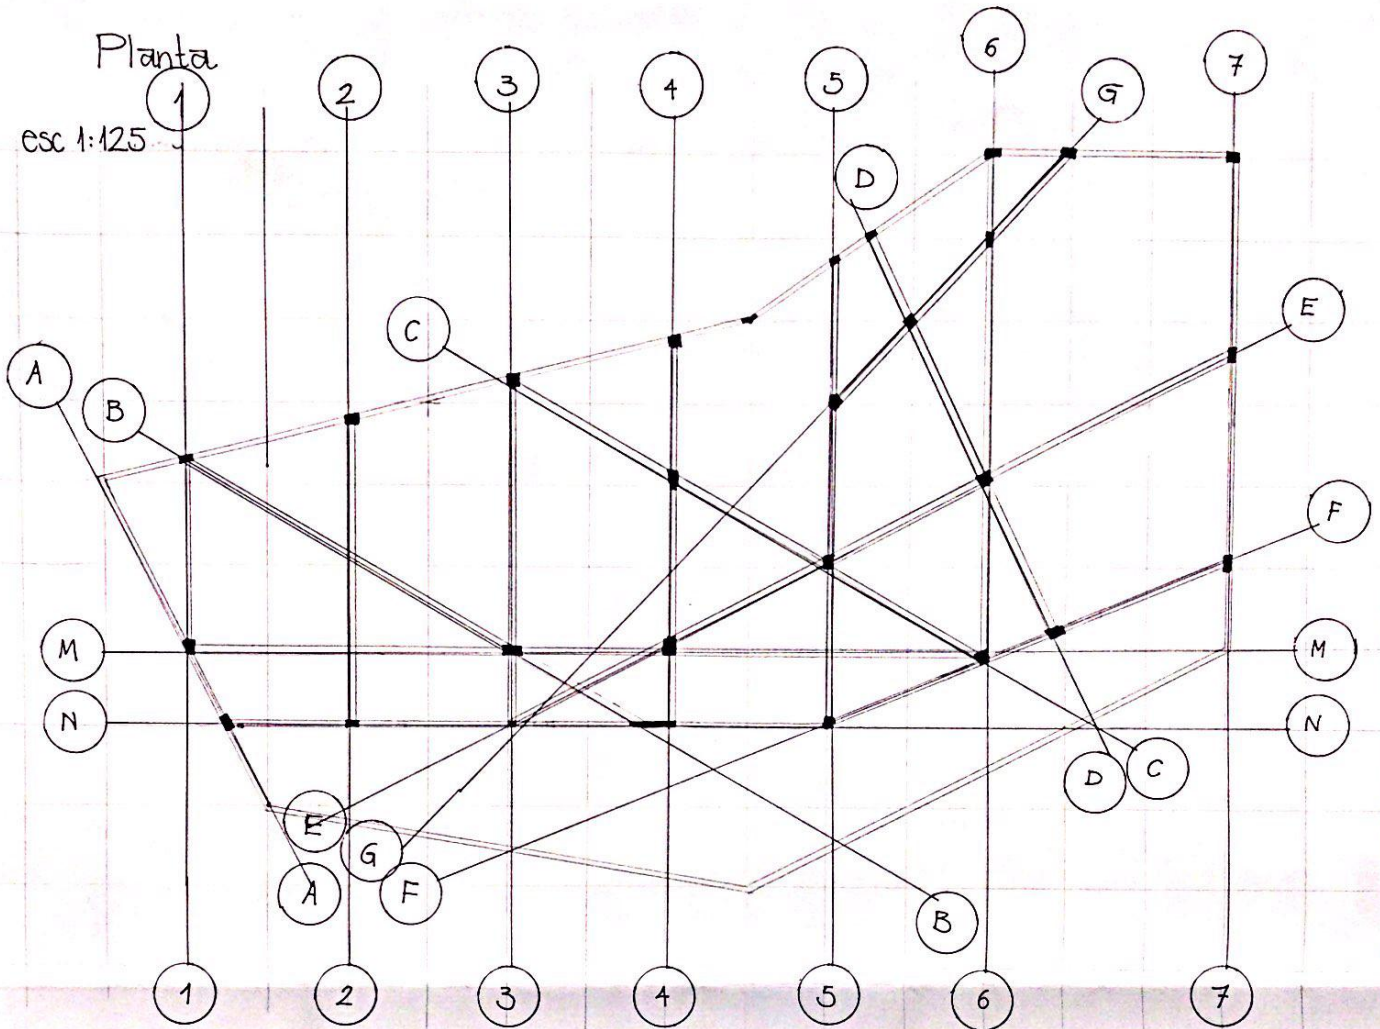

Planta funciones 1:125

Planta

esc 1:125

Luca, 2010

Escala: 1:30

Planta 1 nivel
1:100

Cortes

Corte AA 1:100

Corte BB 1:100

Elevación Oeste
1:1(X)

Elevación Norte
1:1(X)

Elevación Sur
1:1(X)