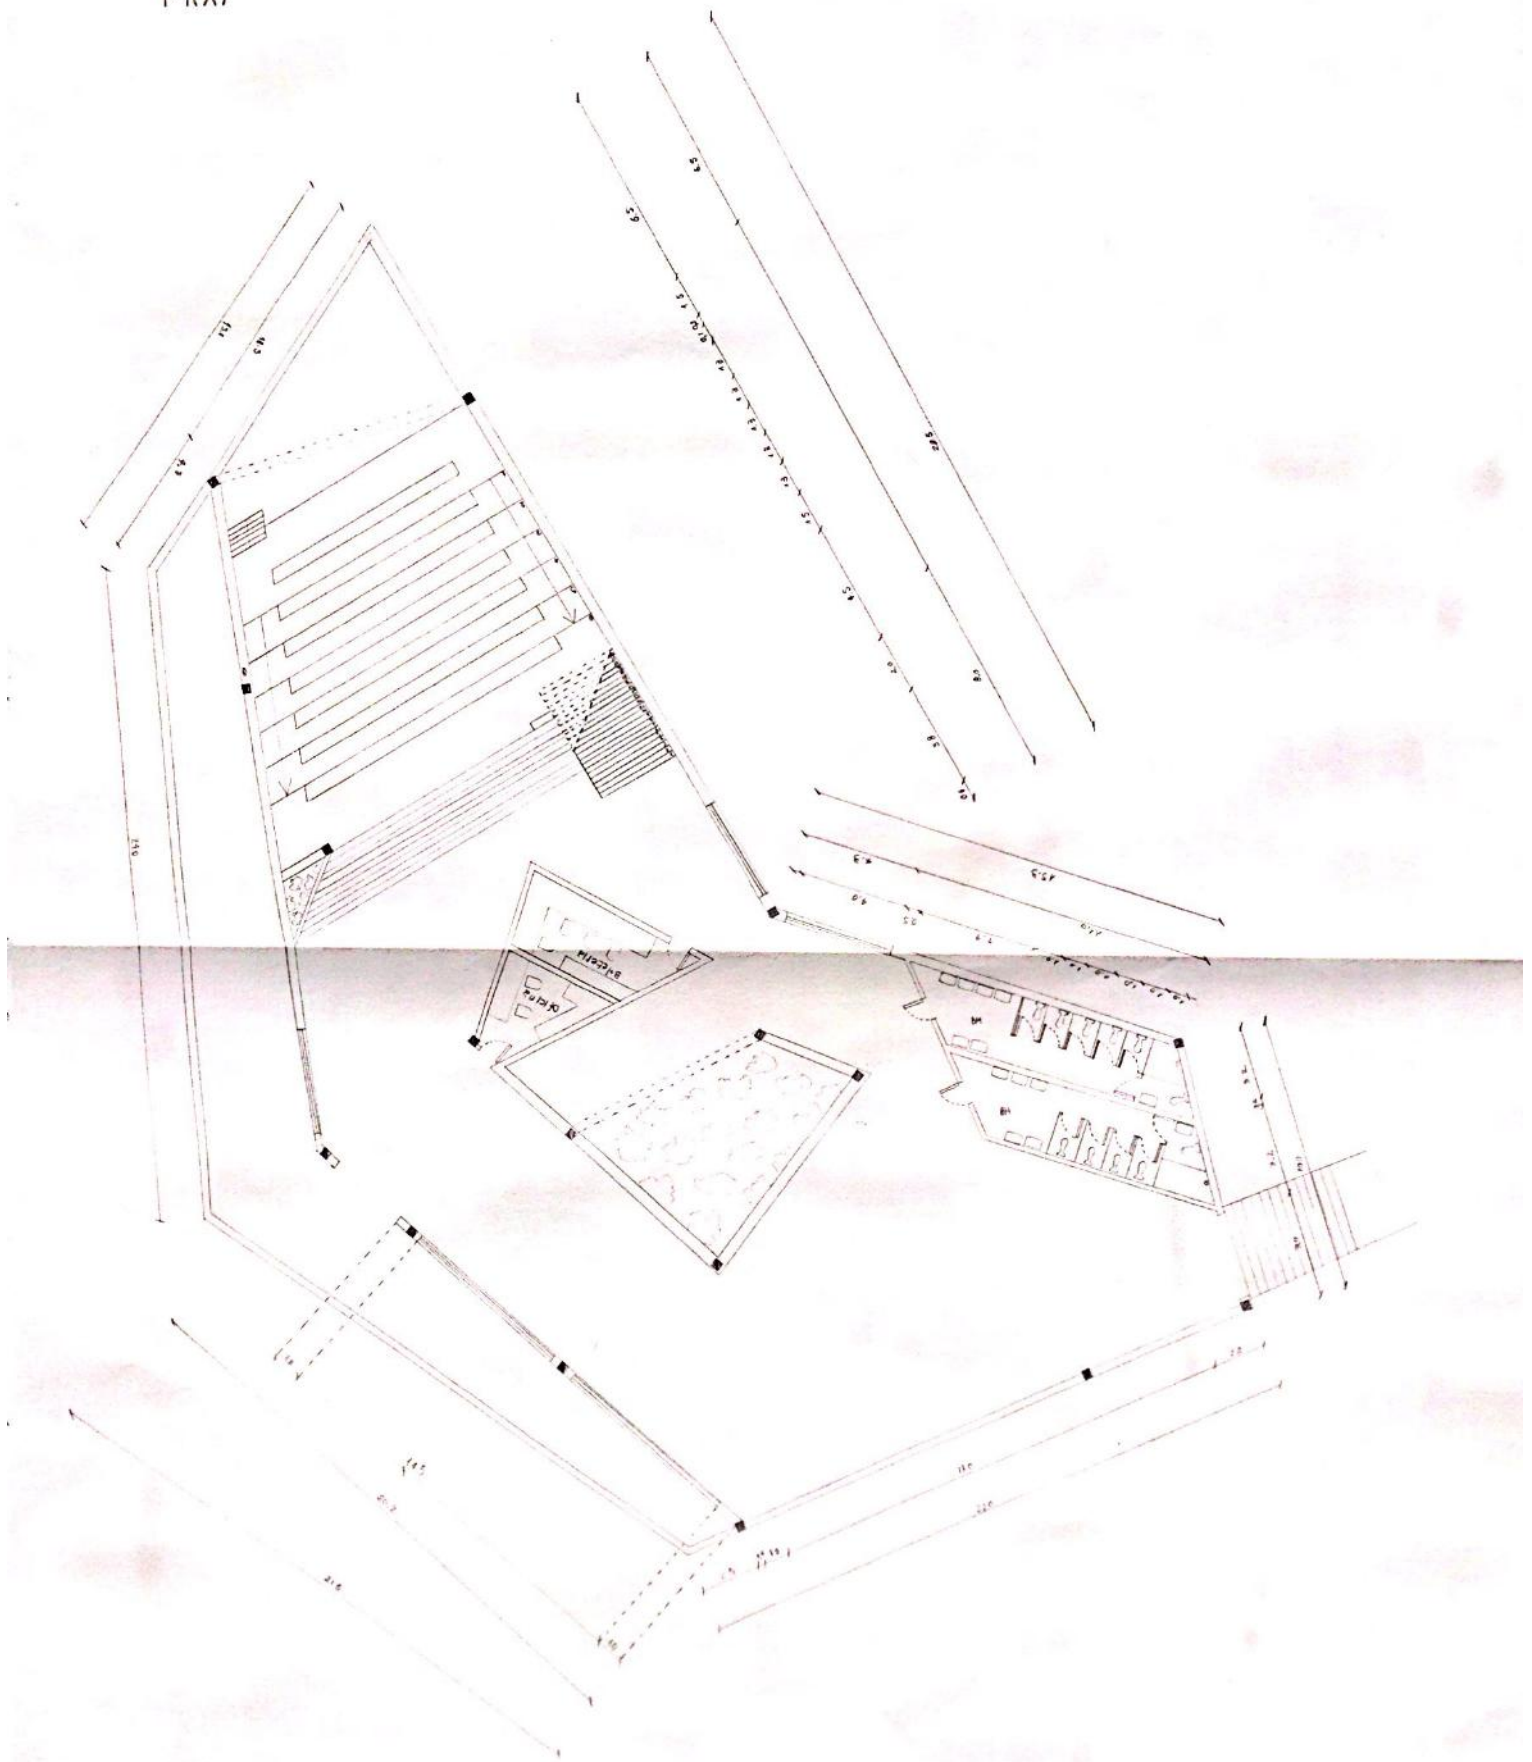

Planta funciones 1:125

Planta

esc 1:125

Luca, 2010

Escala: 1:30

Planta 1 nivel
1:100

Cortes

Corte AA 1:100

Corte BB 1:100

Elevación Oeste
1:1(X)

Elevación Norte
1:1(X)

Elevación Sur
1:1(X)