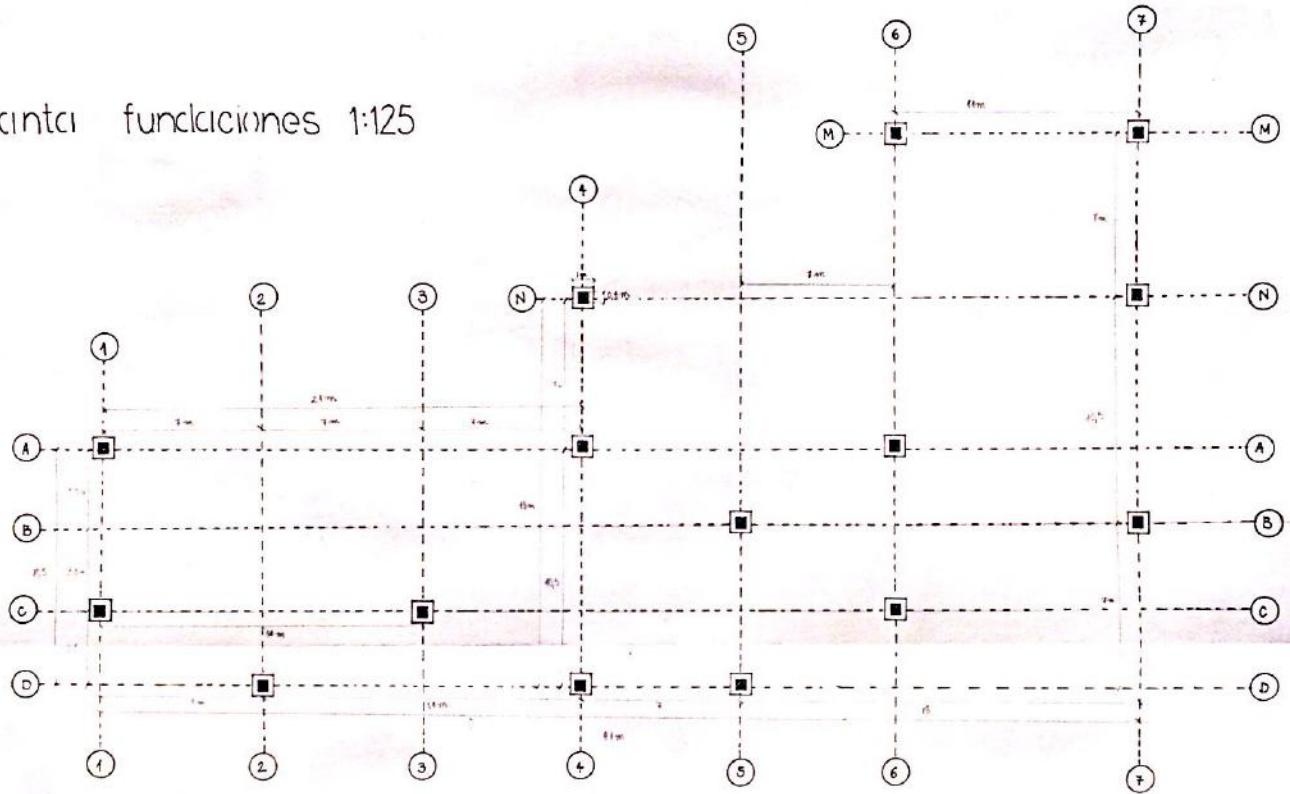

Planta funciones 1:125

Planta

esc 1:125

Luca, 2010

Escala: 1:30

Planta 1 nivel
1:100

Cortes

Corte AA 1:100

Corte BB 1:100

Elevación Oeste
1:1(X)

Elevación Norte
1:1(X)

Elevación Sur
1:1(X)