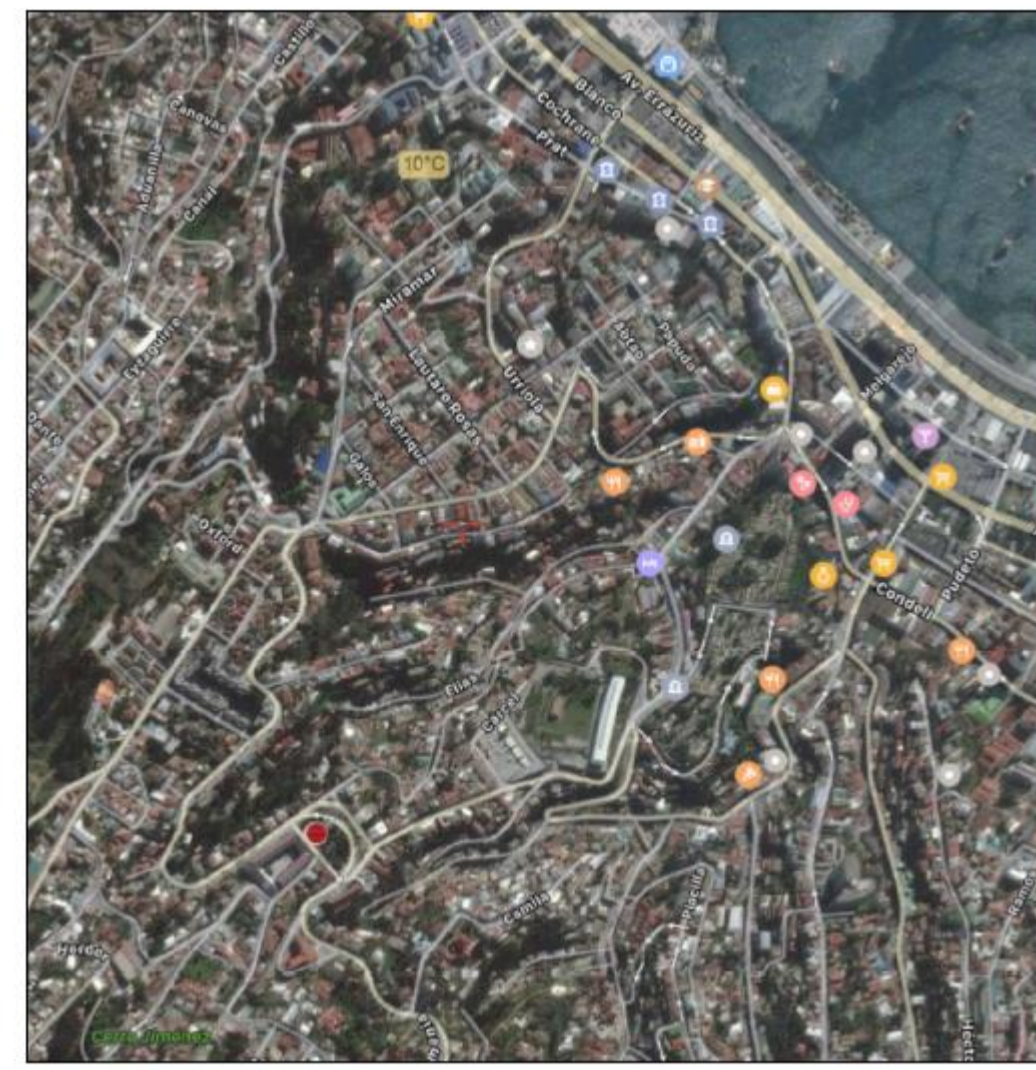

PLAZA BISMARCK

ESC. 1:100

ESC. 1:1000

ESC. 1:10.000

ESC. 1:100.000

- Calles proximas
- Vegetación existente
- Edificios importantes (Plaza, colegio, parroquia, teatro)
- Nombres intersecciones
- Dimensiones de la plaza Bismarck

- Relación vegetación – urbanismo
- Calles principales y adyacentes
- Manzanas de la ciudad
- Limite costero

- Encuentro con la costa
- Relieves del territorio
- Ciudades y poblados próximos
- Retenciones de agua
- Carretera Principal
- Cotas de nivel
- Relieves geográficos

- Carretera y desviaciones principales
- Limites de la región
- Limites del mar con el continente
- Accidentes geograficos