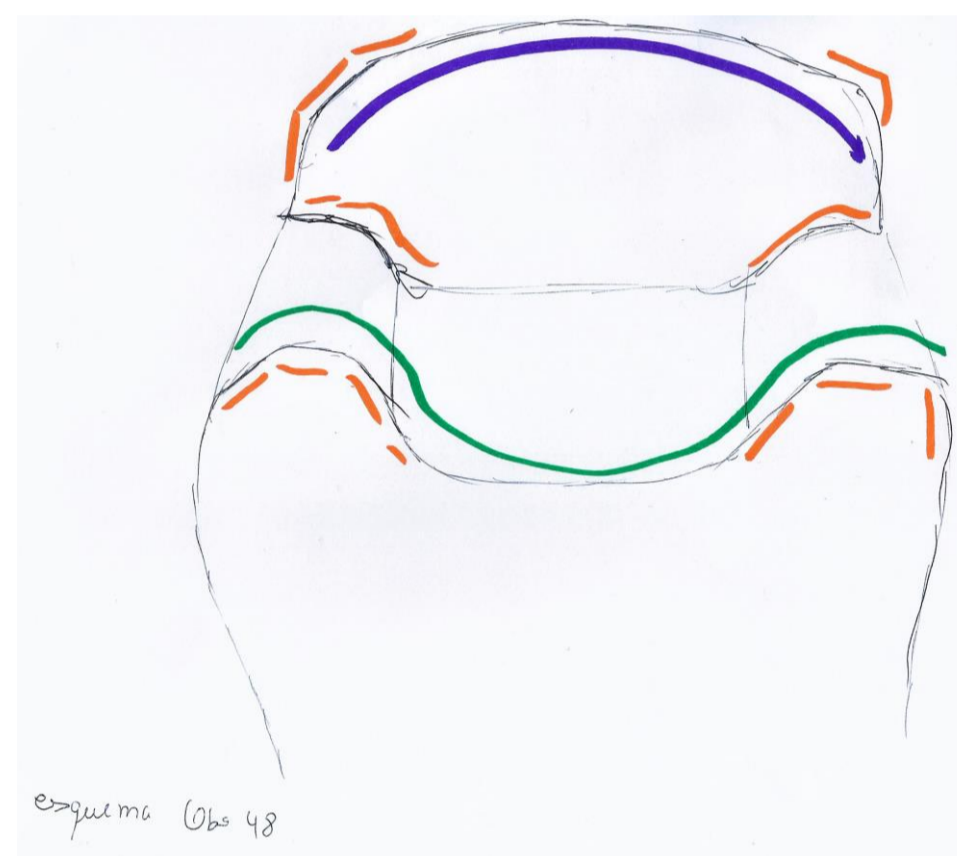

Construcción Laminar: Manto Espectral

Del Manto 4: Las curvaturas otorgan fluidez y flexibilidad

Las irregularidades hacen que se vea desordenado y genera un desequilibrio visual.

Obs. Las curvaturas le dan fluidez y dinamismo. Como es como un altoplano y la otra tiene forma de valle o hueco, que hacen cierto choque o complementariedad.

48.

Esquema Obs 48

Obs. Las líneas en distintas direcciones resaltan las horizontalidades y las verticalidades, le da carácter e individualidad. También marca muy bien las direcciones en la que fueron puestas creando ~~un~~ movimiento.

49.
La forma que "cae" las
Obs. Tintas de papel de
solo en forma o
que me gordo a una
lascada o formando una
lámina en S que le
da fluidez

Esquema Obs 49