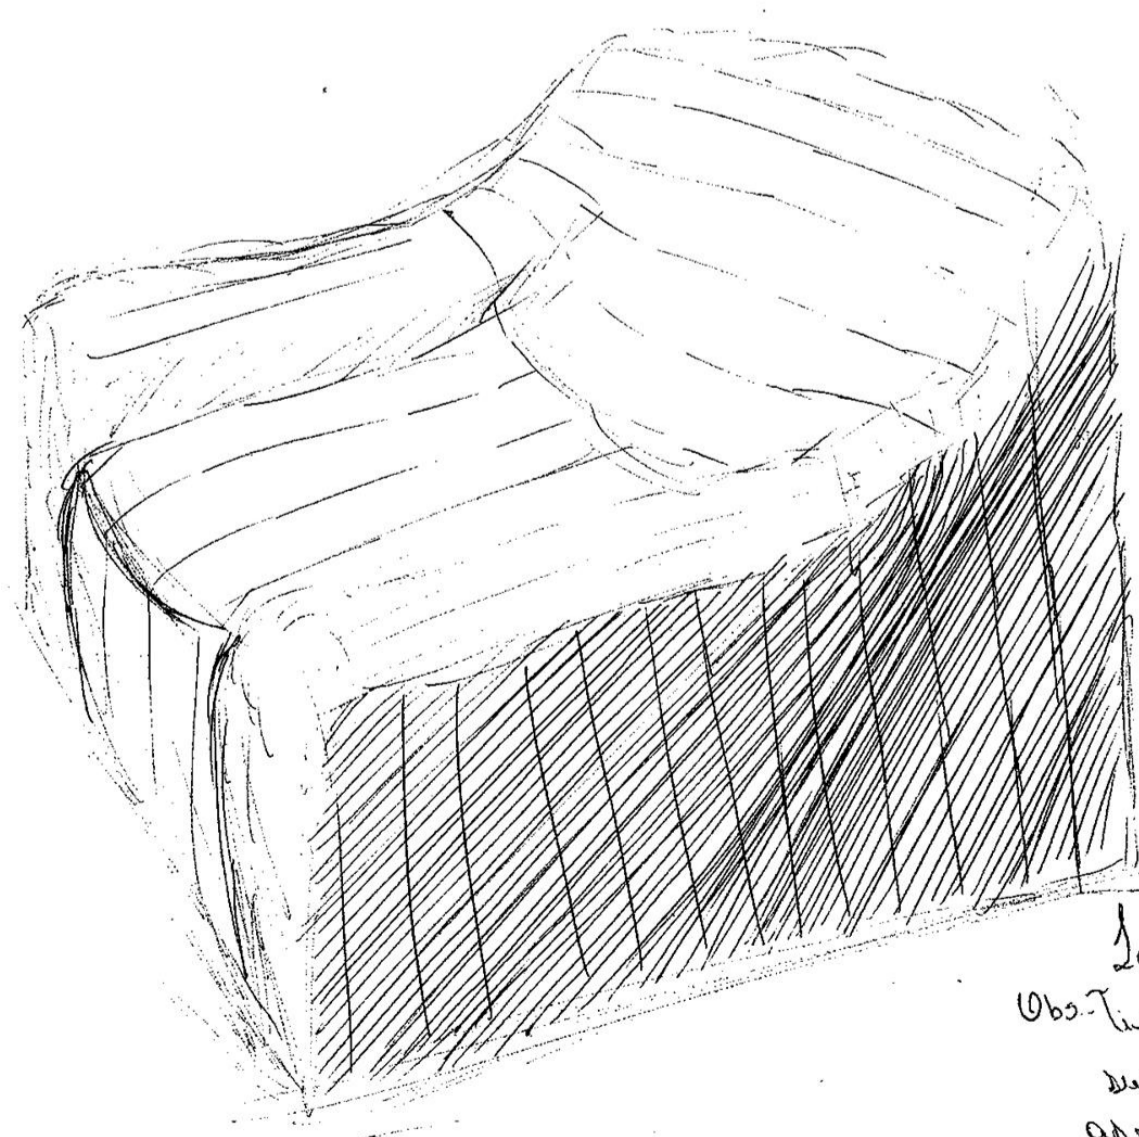

Construcción Laminar: Manto Espectral

Del Manto 4: Las curvaturas otorgan fluidez y flexibilidad

Las irregularidades hacen que se vea desordenado y genera un desequilibrio visual.

Obs. Las curvaturas le dan fluidez y dinamismo. Como es como un altoplano y la otra tiene forma de valle o hueco, que hacen cierto choque o complementariedad.

48.

Esquema Obs 48

Obs. Las líneas en distintas direcciones resaltan las horizontalidades y las verticalidades, le da carácter e individualidad. También marca muy bien las direcciones en la que fueron puestas creando ~~un~~ movimiento.