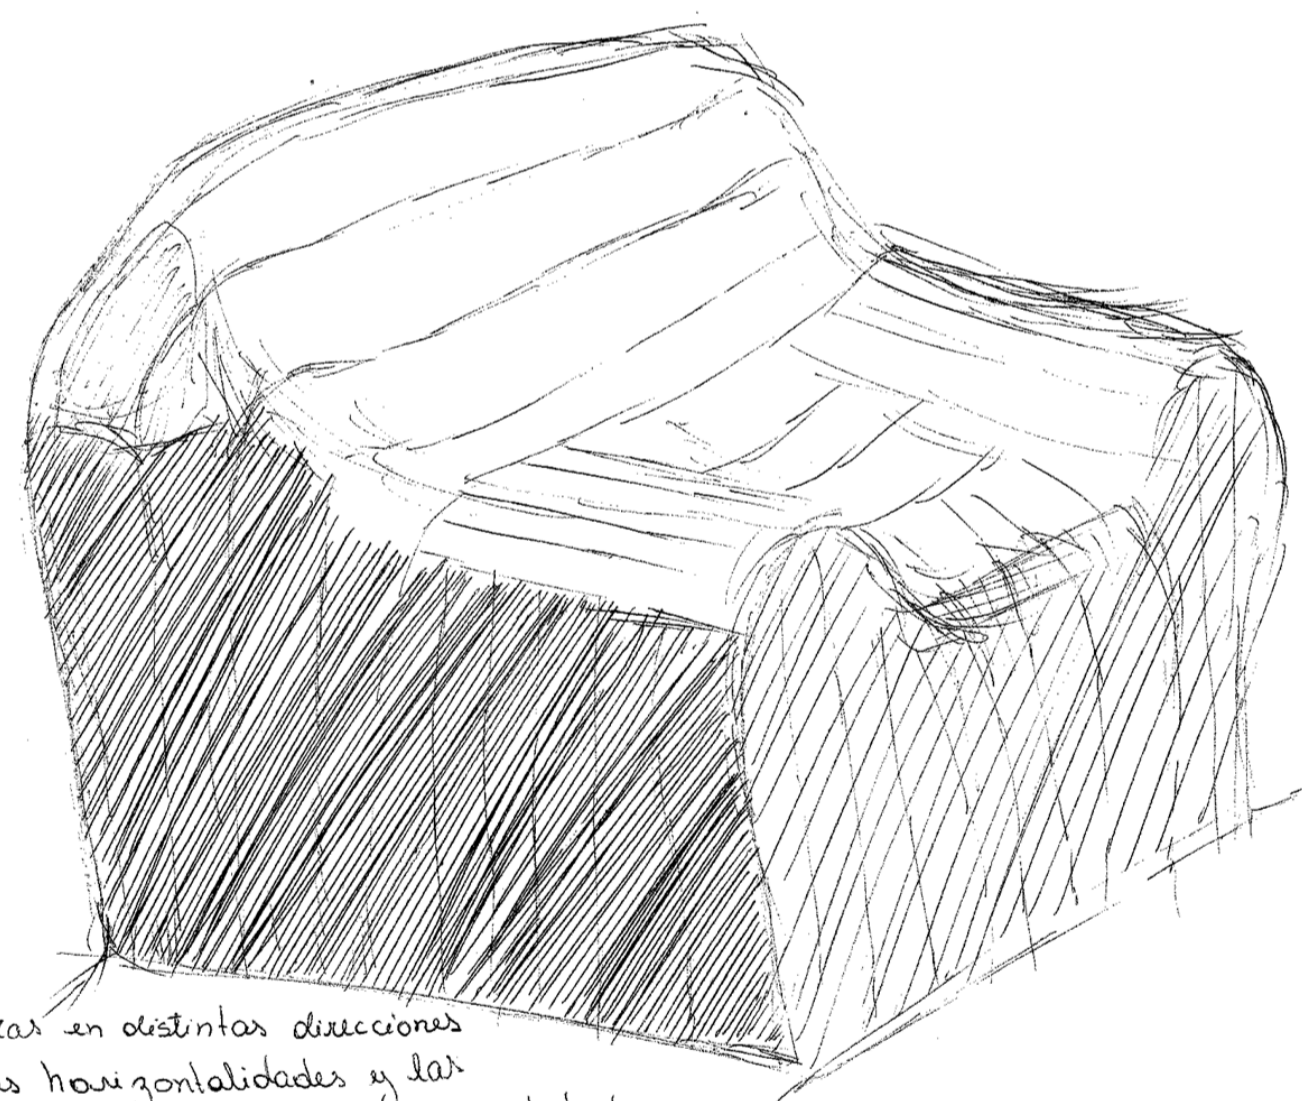

Construcción Laminar: Manto Espectral

Del Manto 4: Las curvaturas otorgan fluidez y flexibilidad

Las irregularidades hacen que se vea desordenado y genera un desequilibrio visual.

Obs. Las curvaturas le dan fluidez y dinamismo. Como es como un altoplano y la otra tiene forma de valle o hueco, que hacen cierto choque o complementariedad.

48.

Esquema Obs 48

Obs. Las líneas en distintas direcciones resaltan las horizontalidades y las verticalidades, le da carácter e individualidad. También marca muy bien las direcciones en la que fueron puestas creando ~~un~~ movimiento.