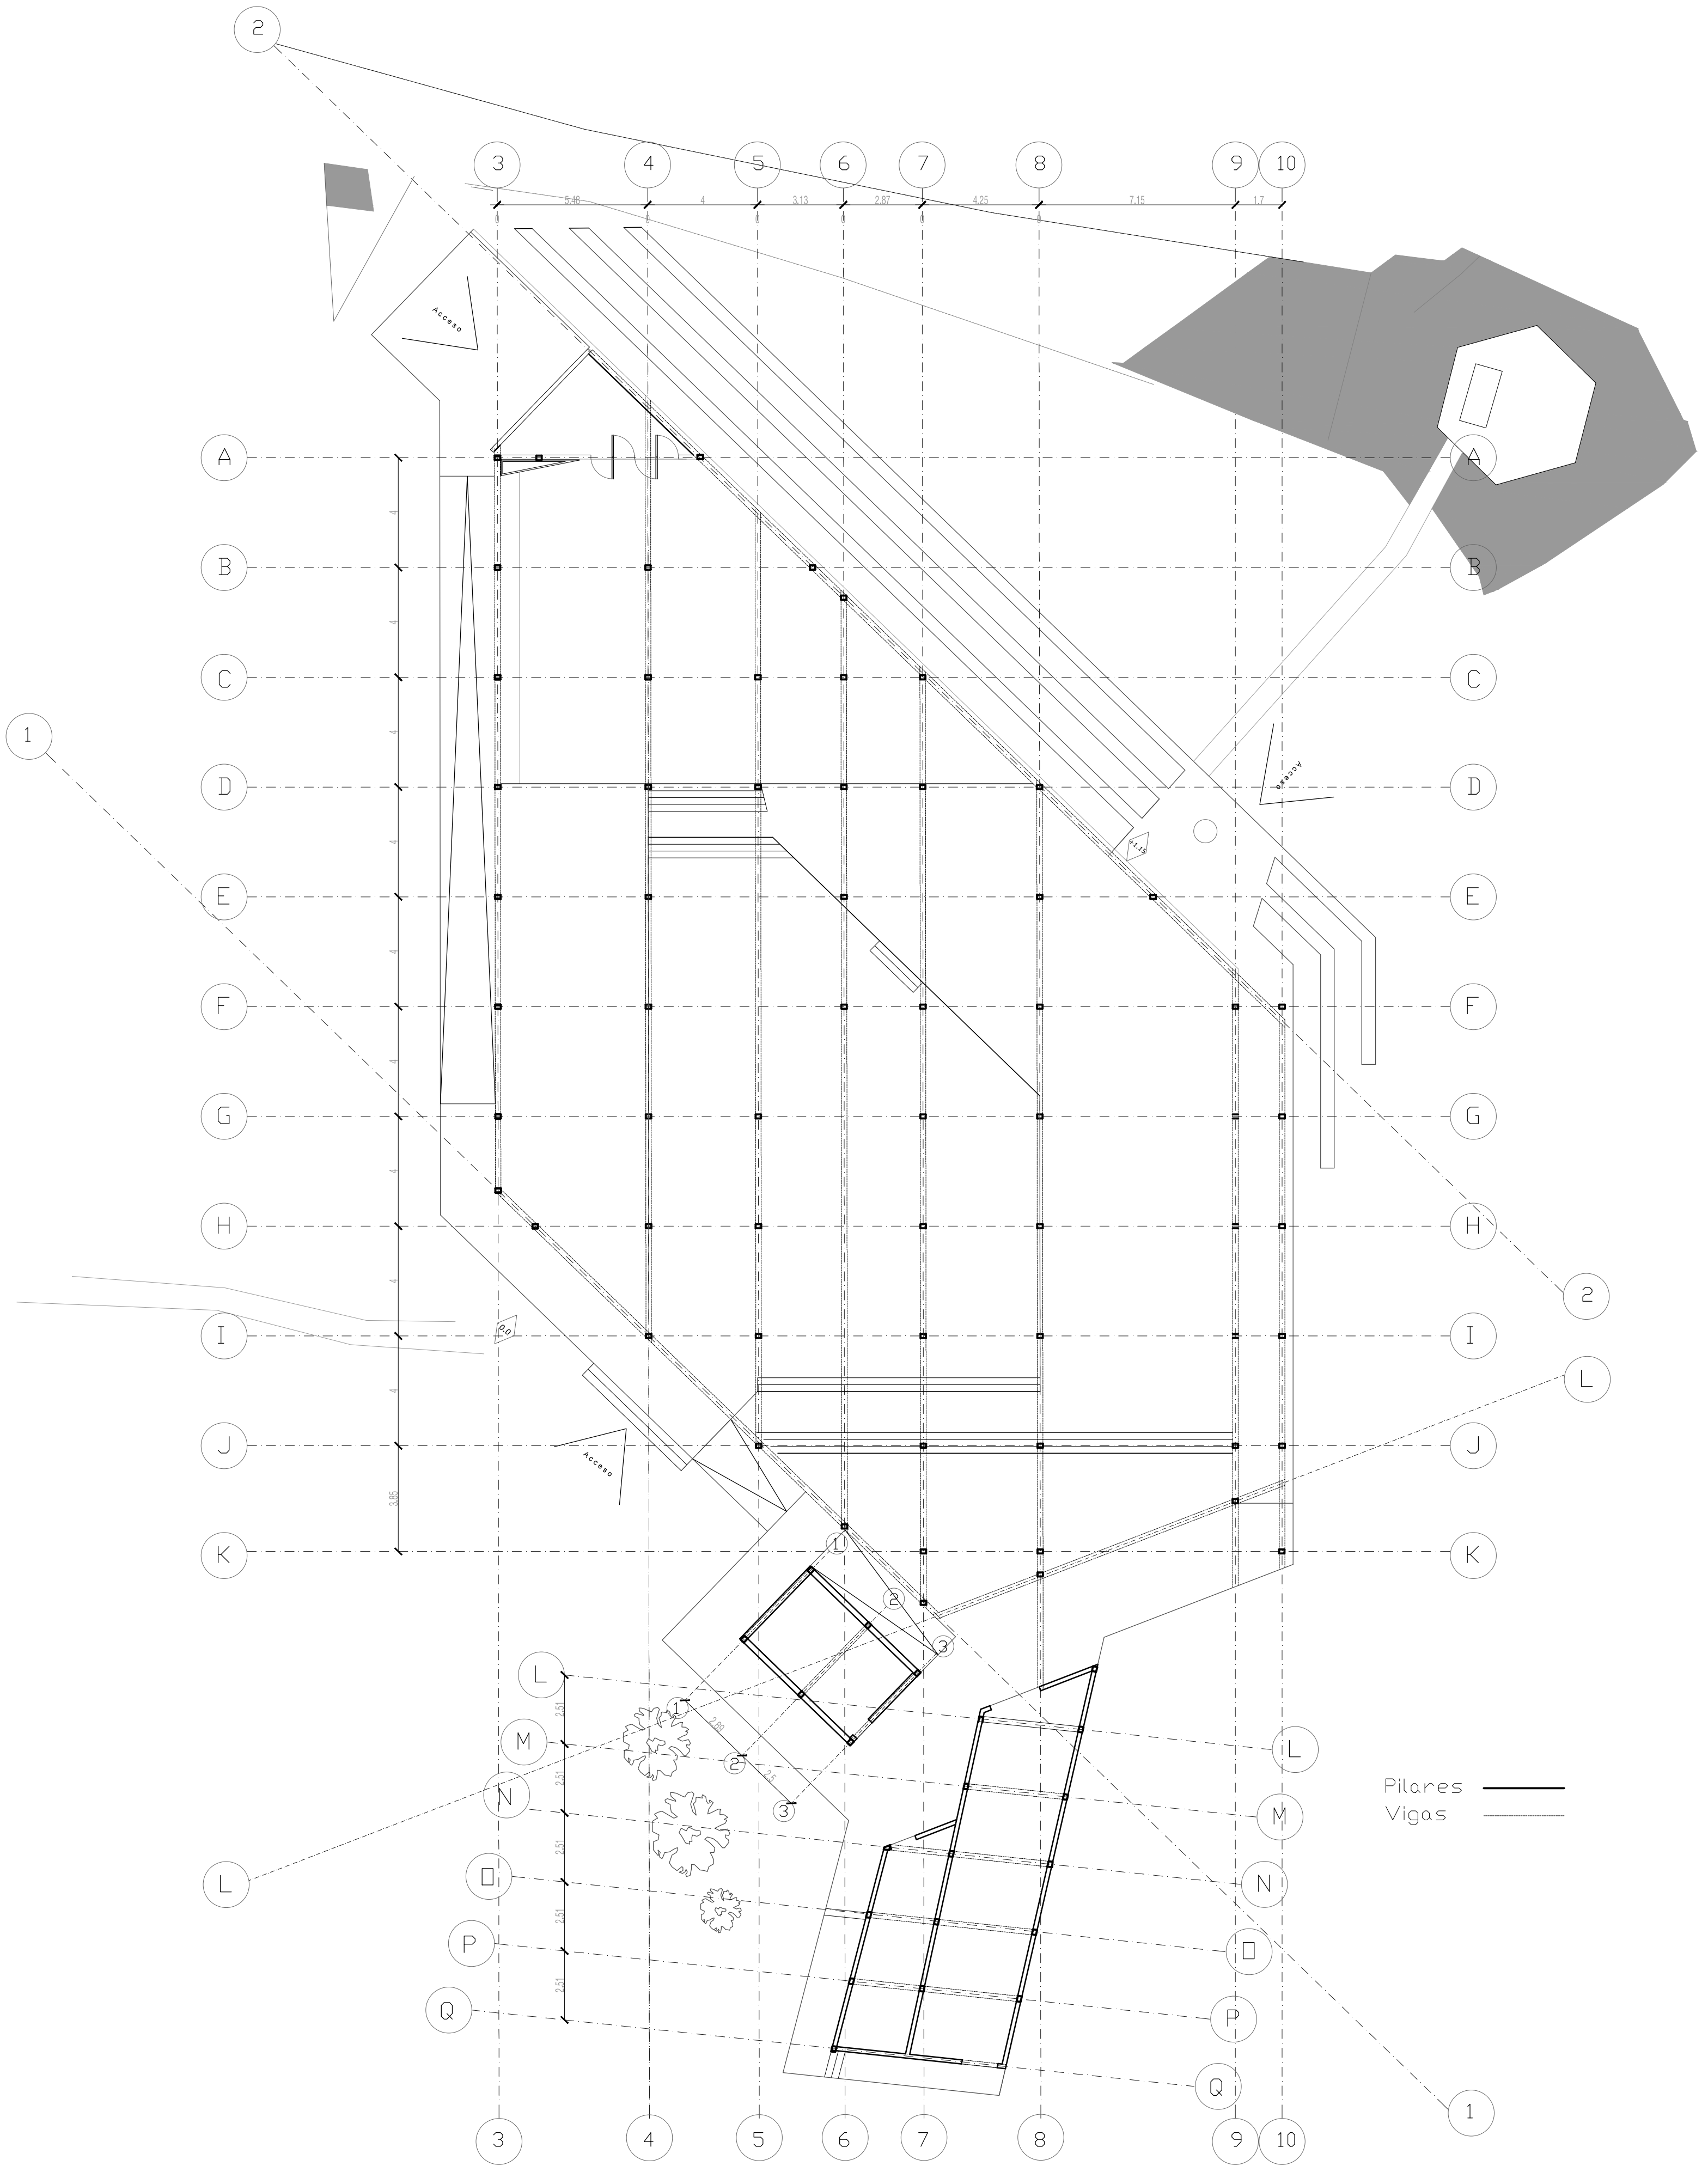

# Planta estructura

Pilares y vigas Escala 1:150

PRODUCED BY AN AUTODESK EDUCATIONAL PRODUCT

PRODUCED BY AN AUTODESK EDUCATIONAL PRODUCT

<b>LÁMINA</b> <b>05</b>	<b>Santuario Shöenstatt Los Pinos</b>		<b>ESCALA</b> 1:150		
	<b>CONTENIDO</b> Estructura	<b>UBICACIÓN:</b> Sector los pinos <b>COMUNA:</b> CON CON	<b>ALUMNO:</b> Esmeralda Rodríguez M. <b>PROFESORES:</b> David Luza, David Jolly <b>PROFESORES AYUDANTES:</b> Álvaro Mercado, Valentina Requesens		