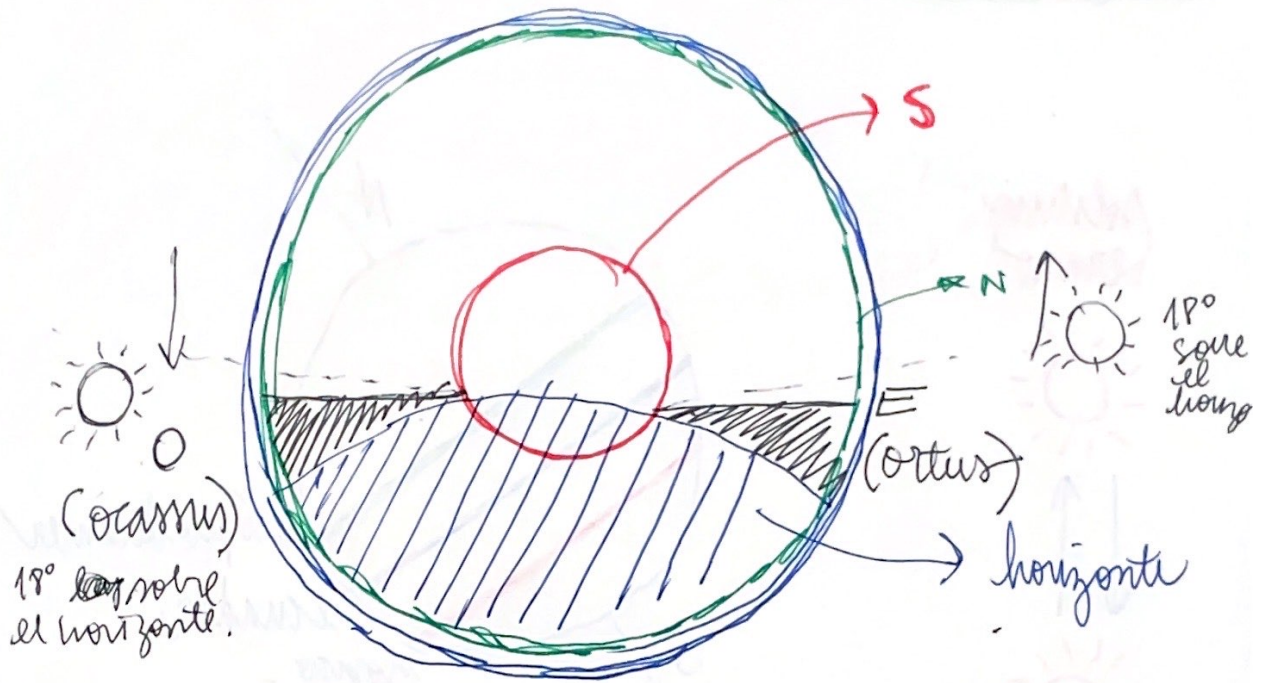

Reloj del Cosmos

**Solsticio
Verano**

**Solsticio
Invierno**

El reloj pasa por ambos
Solsticios!

* Estas líneas imaginarias se construyen al momento de hacer el reloj

Como si aplastara la tierra.

representación de la tierra tomando el sur como el norte.

(si miro hacia el norte).

(si miro hacia el sur,
O y E cambian de
lugar).

Estaciones

primavera

Verano

~~Verano~~

invierno

otoño.

horizonte

12 horas sobre el horizonte.
(lo que podemos ver sobre nuestro horizonte)

10 horas app de luz.

se osunee

se osunee.

capa

horizonte se mueve con los meses.

dejan espacio.