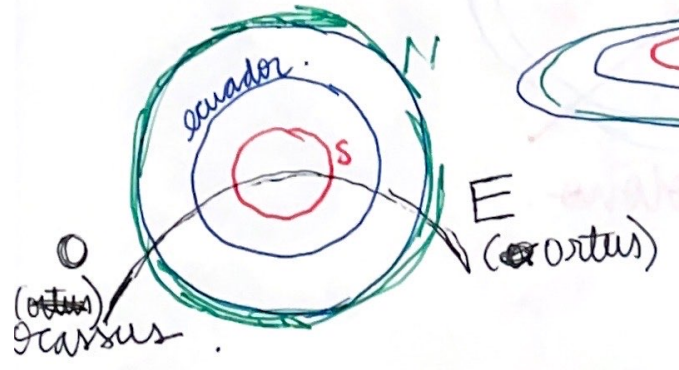

Reloj del Cosmos

**Solsticio
Verano**

**Solsticio
Invierno**

El reloj pasa por ambos
Solsticios!

* Estas líneas imaginarias se construyen al momento de hacer el reloj

Como si aplastara la tierra.

representación de la tierra tomando el sur como el norte.

(si miro hacia el norte).

(si miro hacia el sur,
O y E cambian de
lugar).

Estaciones

primavera

Verano

~~Verano~~

invierno

otoño.

horizonte

12 horas sobre el horizonte.
(lo que podemos ver sobre nuestro horizonte)

10 horas app de luz.

se osunee

se osunee.

capa

horizonte se mueve con los meses.

dejan espacio.