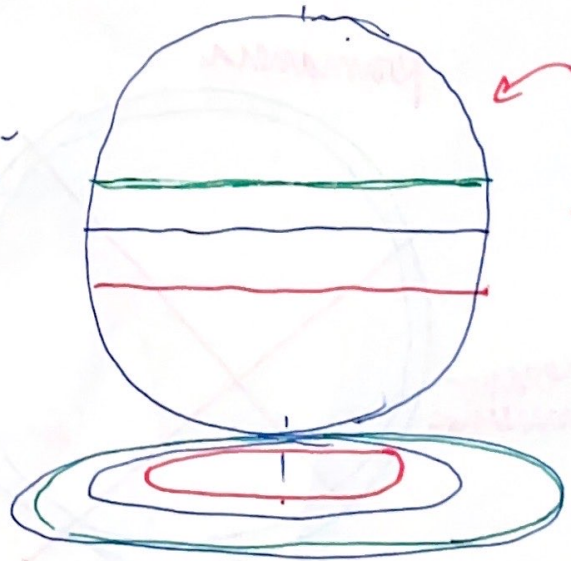

Reloj del Cosmos

**Solsticio
Verano**

**Solsticio
Invierno**

El reloj pasa por ambos
Solsticios!

* Estas líneas imaginarias se construyen al momento de hacer el reloj

Como si aplastara la tierra.

representación de la tierra tomando el sur como el norte.

(si miro hacia el norte).

(si miro hacia el sur,
O y E cambian de
lugar).

Estaciones

primavera

Verano

~~Verano~~

invierno

otoño.

horizonte

12 horas sobre el horizonte.
(lo que podemos ver sobre nuestro horizonte)

10 horas app de luz.

se osunee

se osunee.

capa

horizonte se mueve con los meses.

dejan espacio.