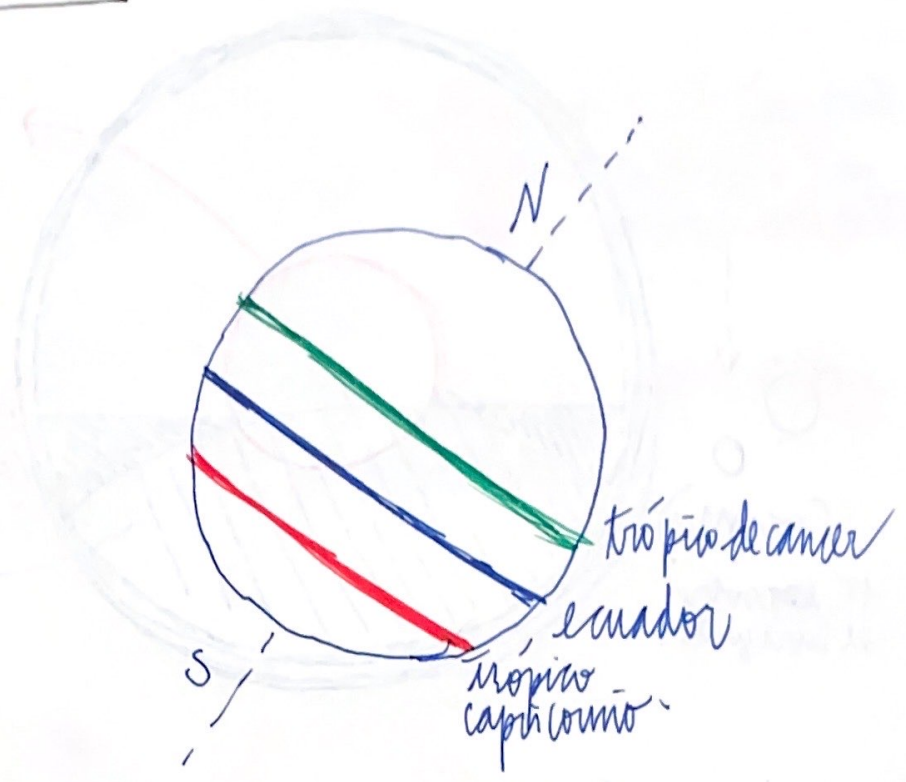

Reloj del Cosmos

**Solsticio
Verano**

**Solsticio
Invierno**

El reloj pasa por ambos
Solsticios!

* Estas líneas imaginarias se construyen al momento de hacer el reloj

Como si aplastara la tierra.

representación de la tierra tomando el sur como el norte.

(si miro hacia el norte).

(si miro hacia el sur,
O y E cambian de
lugar).

Estaciones

primavera

Verano

~~Verano~~

invierno

otoño.

horizonte

12 horas sobre el horizonte.
(lo que podemos ver sobre nuestro horizonte)

10 horas app de luz.

se osunee

se osunee.

capa

horizonte se mueve con los meses.

dejan espacio.