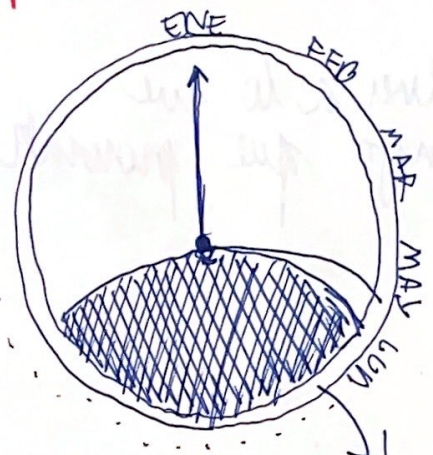

Reloj del Cosmos

**Solsticio
Verano**

**Solsticio
Invierno**

El reloj pasa por ambos
Solsticios!

* Estas líneas imaginarias se construyen al momento de hacer el reloj

Como si aplastara la tierra.

representación de la tierra tomando el sur como el norte.

(si miro hacia el norte).

(si miro hacia el sur,
O y E cambian de
lugar).

Estaciones

primavera

Verano

~~Verano~~

invierno

otoño.

horizonte

12 horas sobre el horizonte.
(lo que podemos ver sobre nuestro horizonte)

10 horas app de luz.

se osunee

se osunee.

capa

horizonte se mueve con los meses.

dejan espacio.