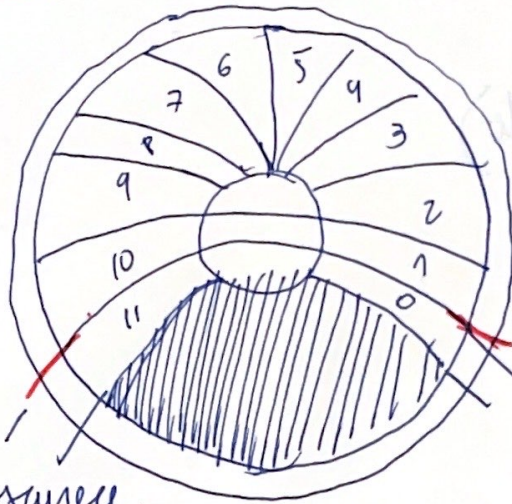

Reloj del Cosmos

**Solsticio
Verano**

**Solsticio
Invierno**

El reloj pasa por ambos
Solsticios!

* Estas líneas imaginarias se construyen al momento de hacer el reloj

Como si aplastara la tierra.

representación de la tierra tomando el sur como el norte.

(si miro hacia el norte).

(si miro hacia el sur,
O y E cambian de
lugar).

Estaciones

primavera

Verano

~~Verano~~

invierno

otoño.

horizonte

12 horas sobre el horizonte.
(lo que podemos ver sobre nuestro horizonte)

10 horas app de luz.

se osunee

se osunee.

capa

horizonte se mueve con los meses.

dejan espacio.