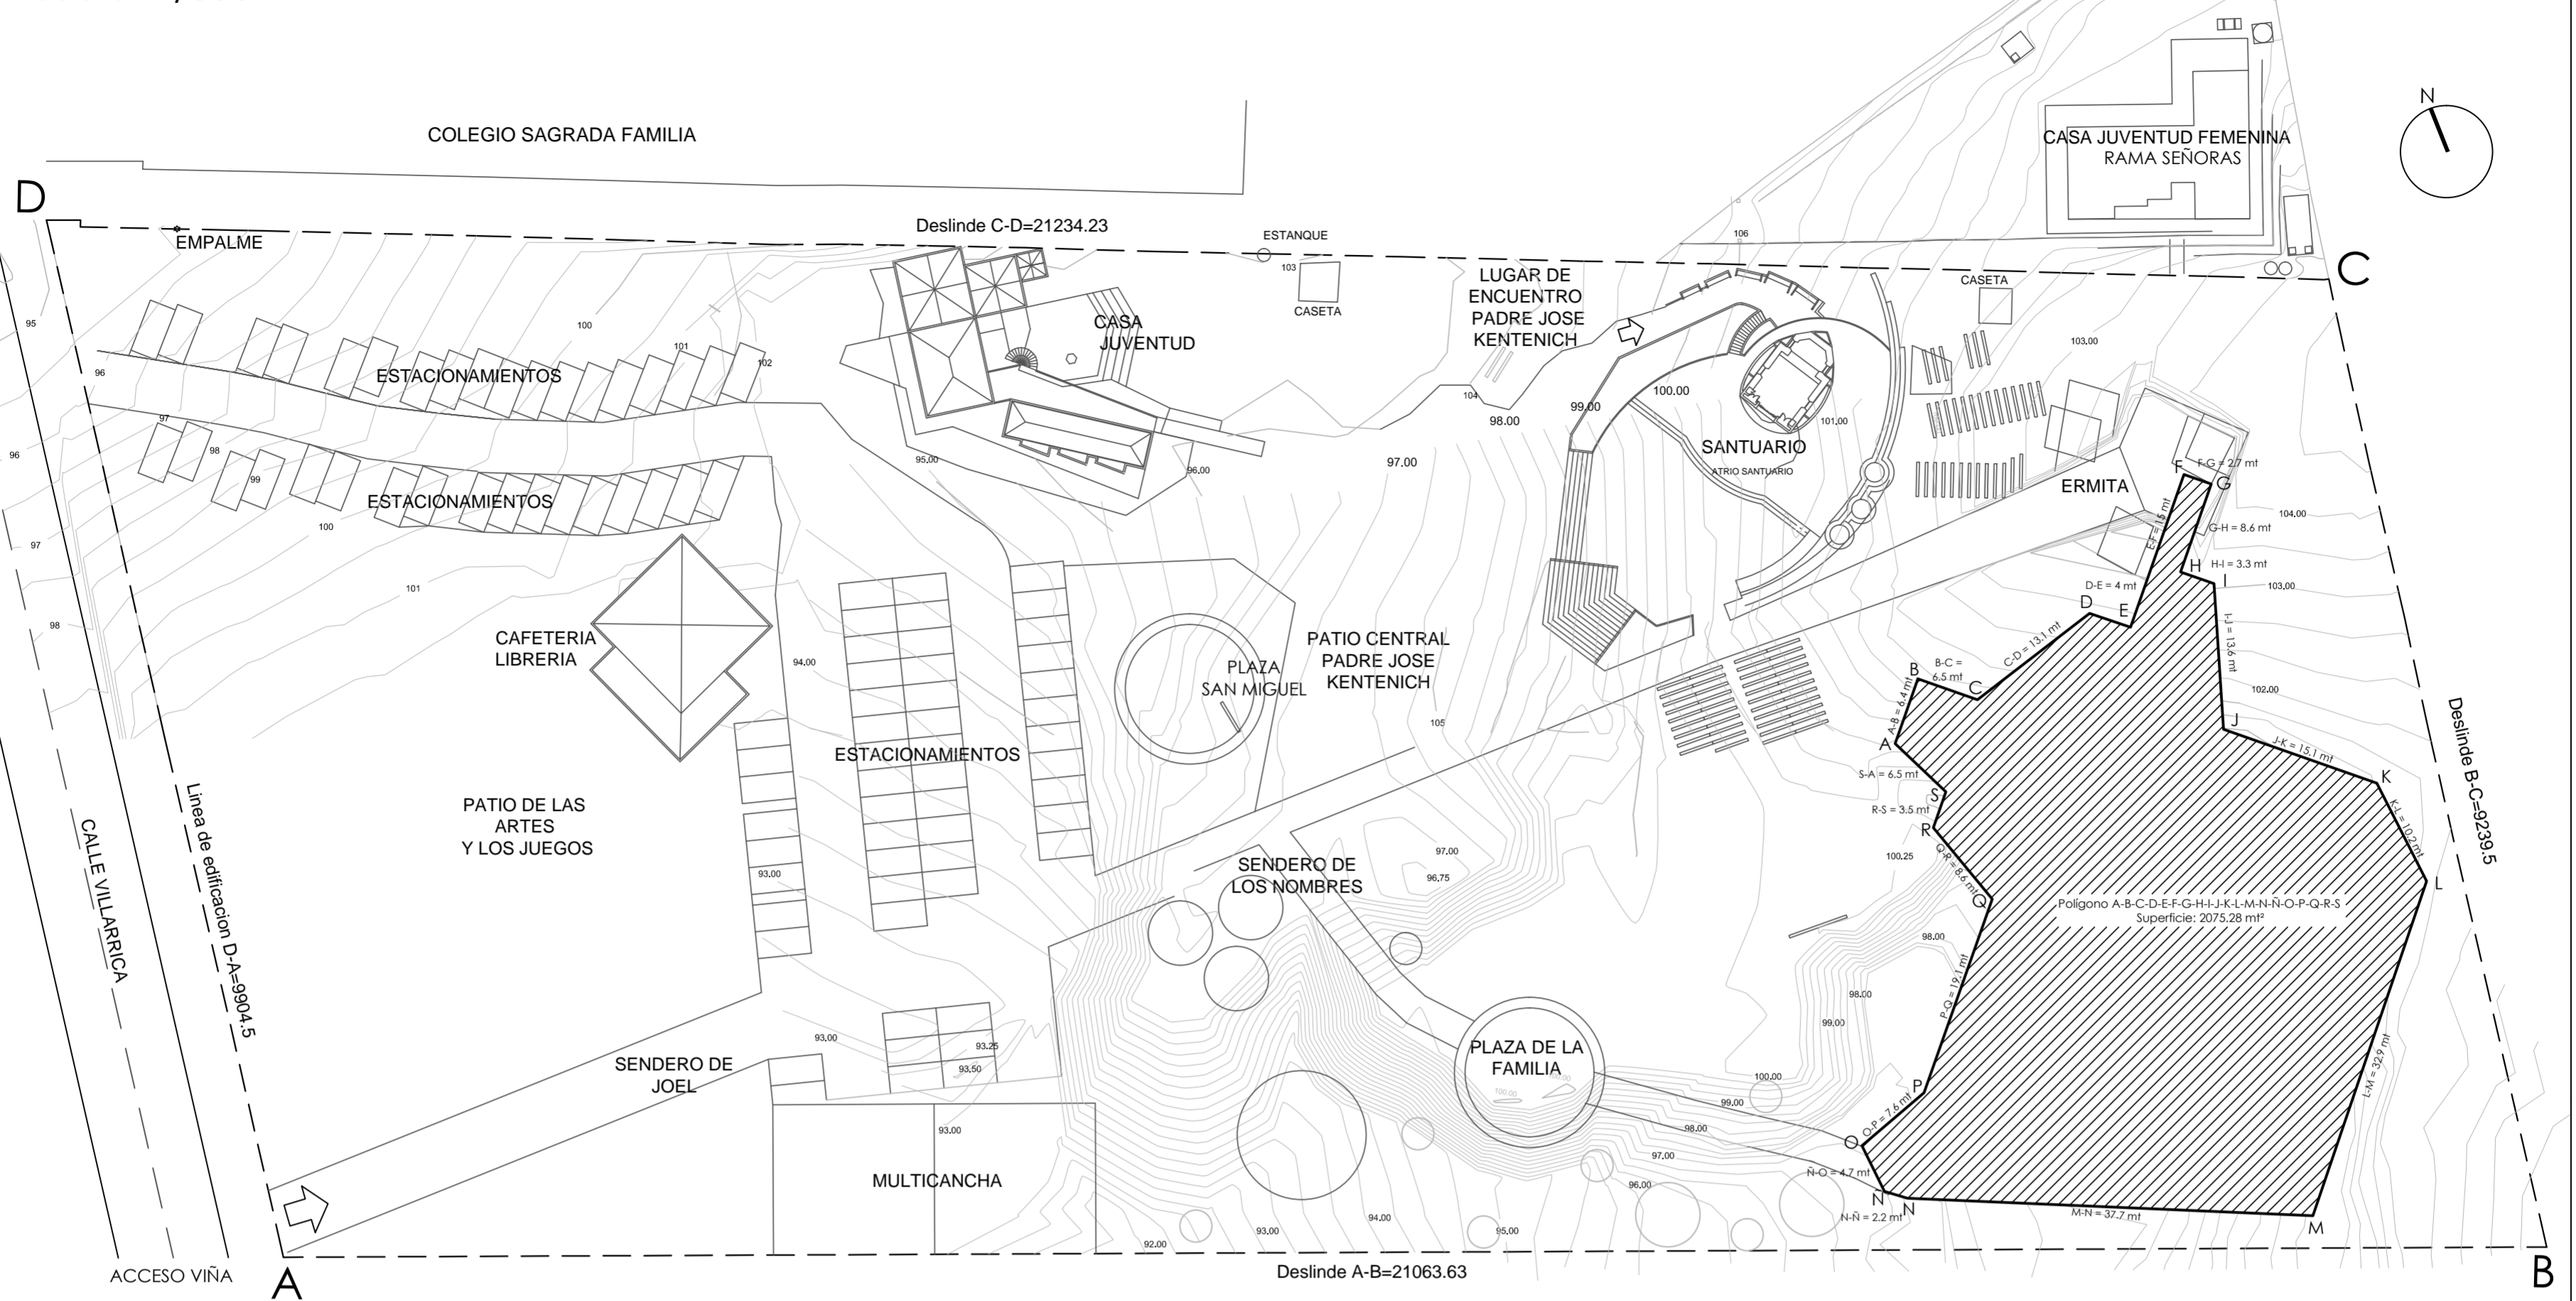

# Plano de emplazamiento

Escala: 1/500

# Plano de ubicación

Escala: 1/4000

**LOO**

## UBICACIÓN Y EMPLAZAMIENTO

PROYECTO SANTUARIO SCHOENSTATT LOS PINOS / Calle Villarrica, Los Pinos de Reñaca, parcelas 5 y 6, Viña del Mar.  
TALLER DE ARQUITECTURA 9º ETAPA

Ricardo García Vargas

Fecha de entrega: Lunes 20 de mayo, 2013.