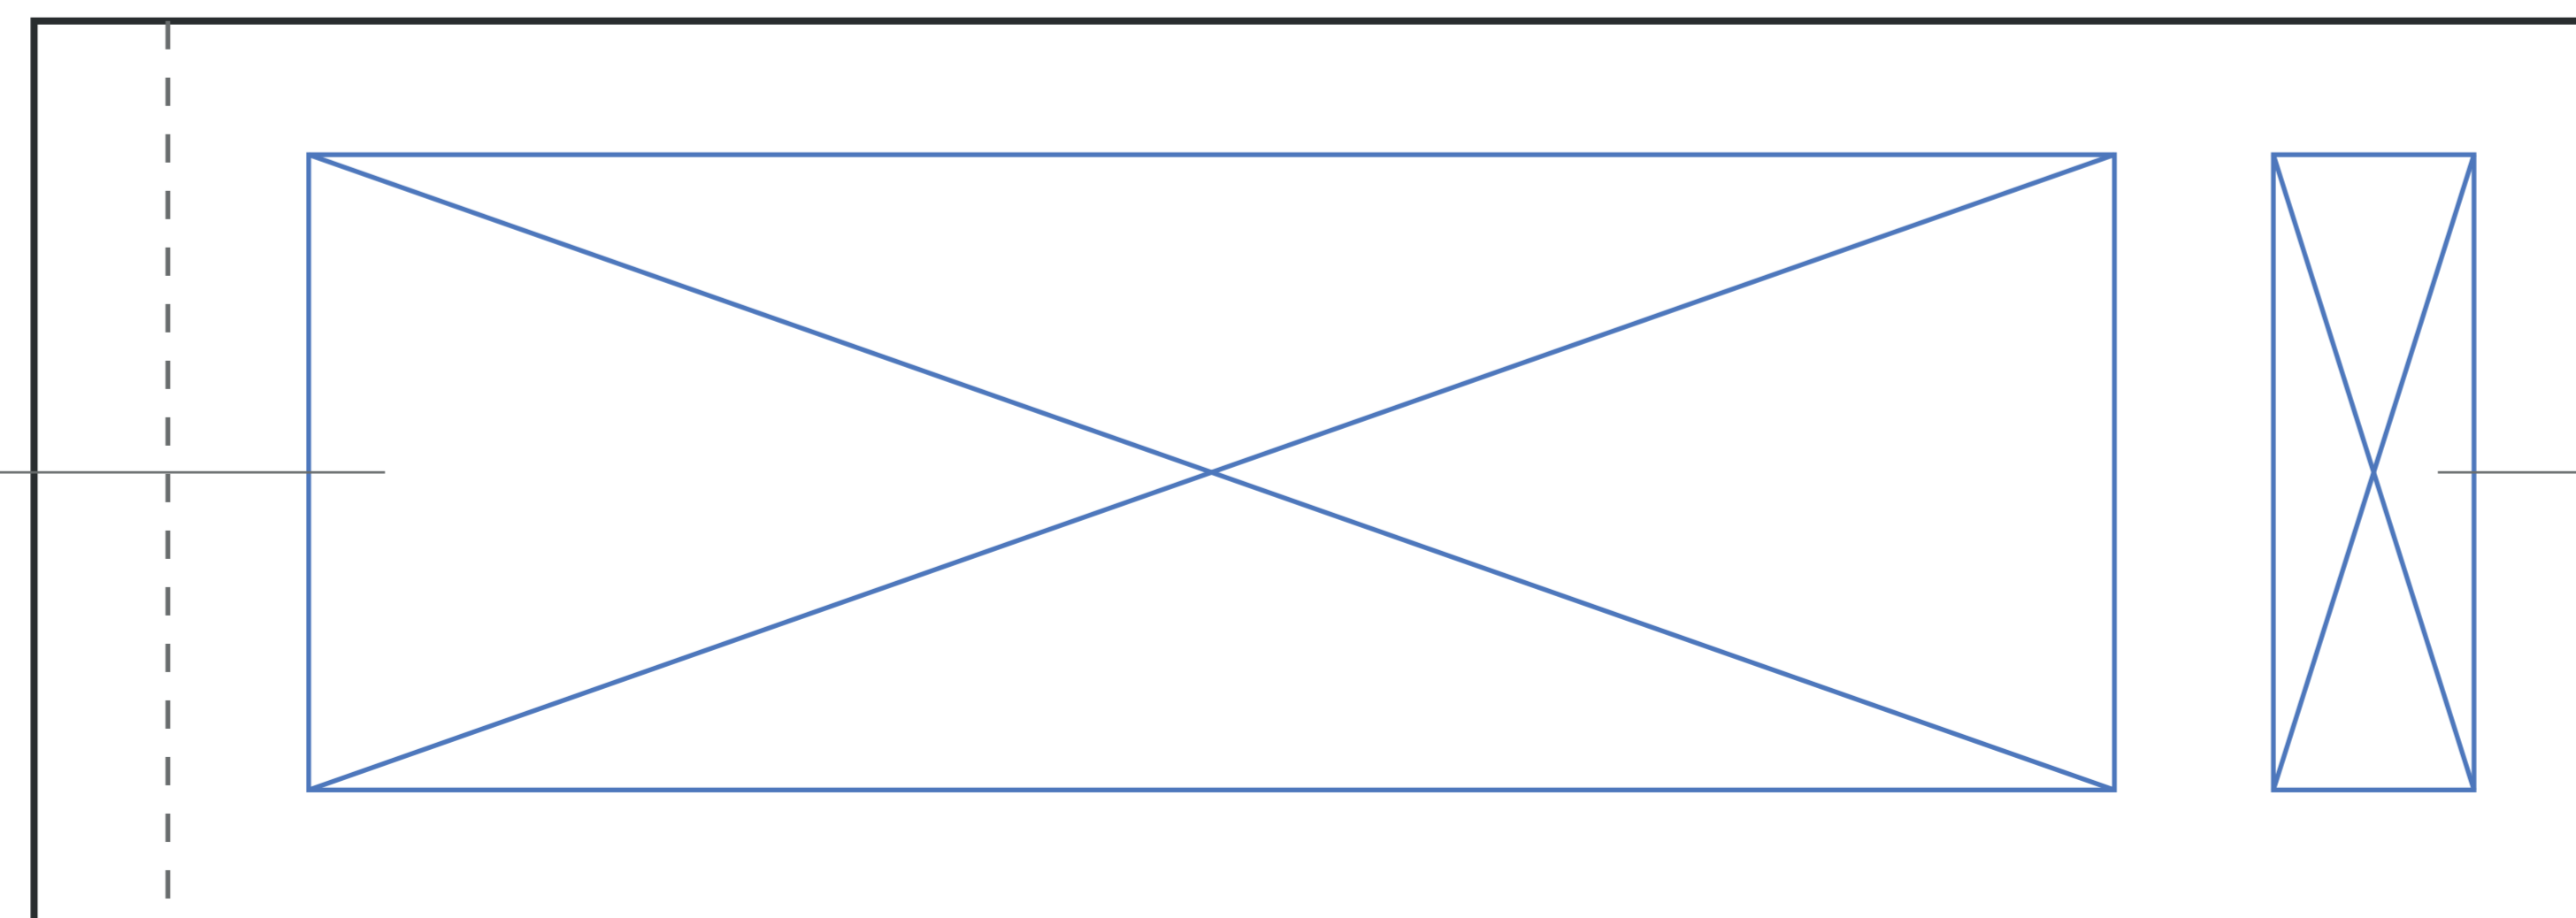

LÁMINA A | B | D

38,5 x 110 cm
VERTICAL

4 cm

1,5 cm

6 cm

4 cm

4 cm

rótulo
tipo de lámina

3 cm

campo de contenidos
de lámina

tipografía: *ROBOTO*

LÁMINA C
110 x 77 cm
APAISADA

BITÁCORA TALLER
DIMENSIÓN LIBRE
ORIENTACIÓN LIBRE
SIN GUÍAS (CROQUIS)

numeración
página

rótulo
bloque/estudio

bitácora abierta
verso recto

0,1 x **a** cm

LÁMINAS AMEREIDA

13,5 x 38,5 cm
APAISADA

lámina apunte
UNA LÁMINA POR EXPOSITOR DE LA SESIÓN

fecha clase

pintura al acrílico
en base a mancha
(referencia: Claude Monet)

concepto desde apunte
Taller de Amereida