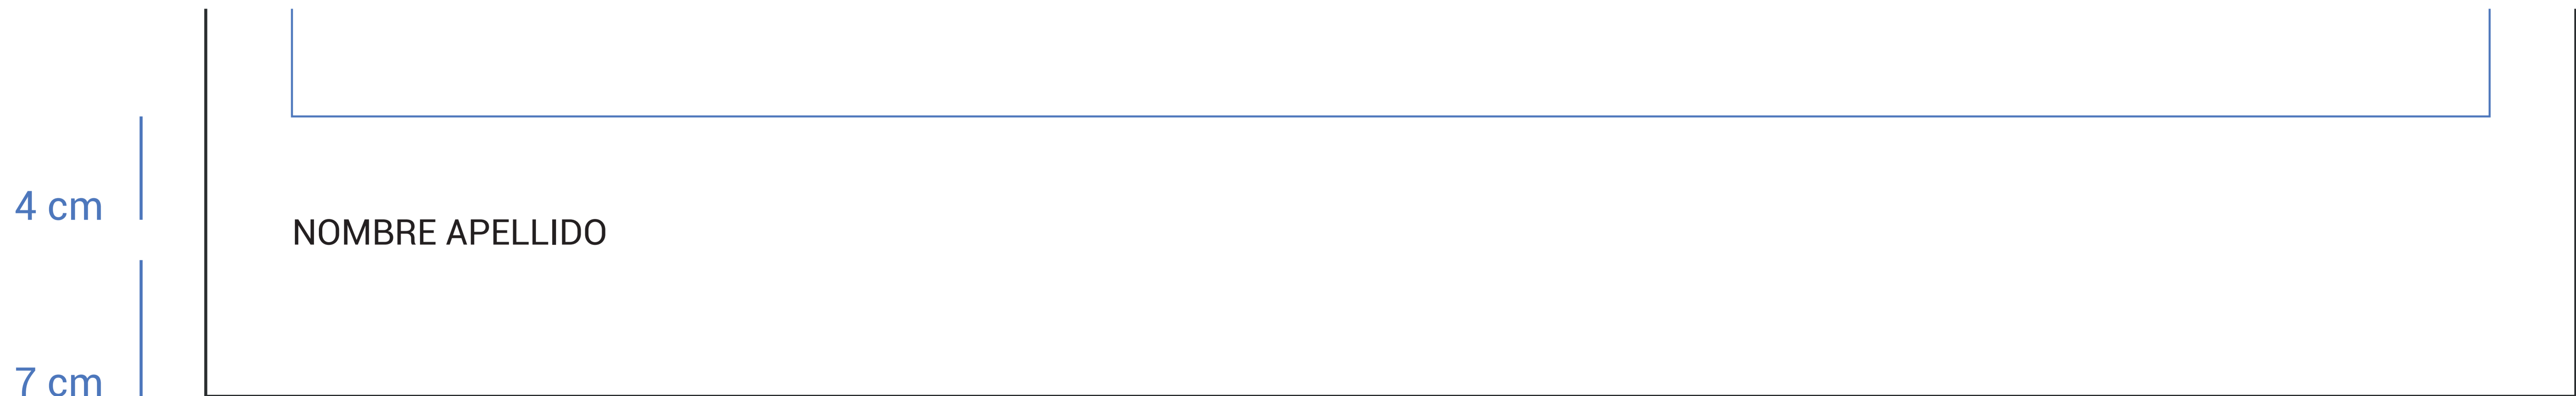

LÁMINA A | B | D

38,5 x 110 cm
VERTICAL

4 cm

1,5 cm

6 cm

4 cm

4 cm

rótulo
tipo de lámina

nombre
estudiante

rótulo
bloque/estudio

2 cm

1 cm

3 cm

1,5 cm

1,5 cm

2 cm

3 cm

campo de contenidos
de lámina

tipografía: *ROBOTO*

LÁMINA C
110 x 77 cm
APAISADA

BITÁCORA TALLER
DIMENSIÓN LIBRE
ORIENTACIÓN LIBRE
SIN GUÍAS (CROQUIS)

numeración
página

rótulo
bloque/estudio

bitácora abierta
verso recto

0,1 x **a** cm

LÁMINAS AMEREIDA

13,5 x 38,5 cm
APAISADA

lámina apunte
UNA LÁMINA POR EXPOSITOR DE LA SESIÓN

fecha clase

pintura al acrílico
en base a mancha
(referencia: Claude Monet)

concepto desde apunte
Taller de Amereida