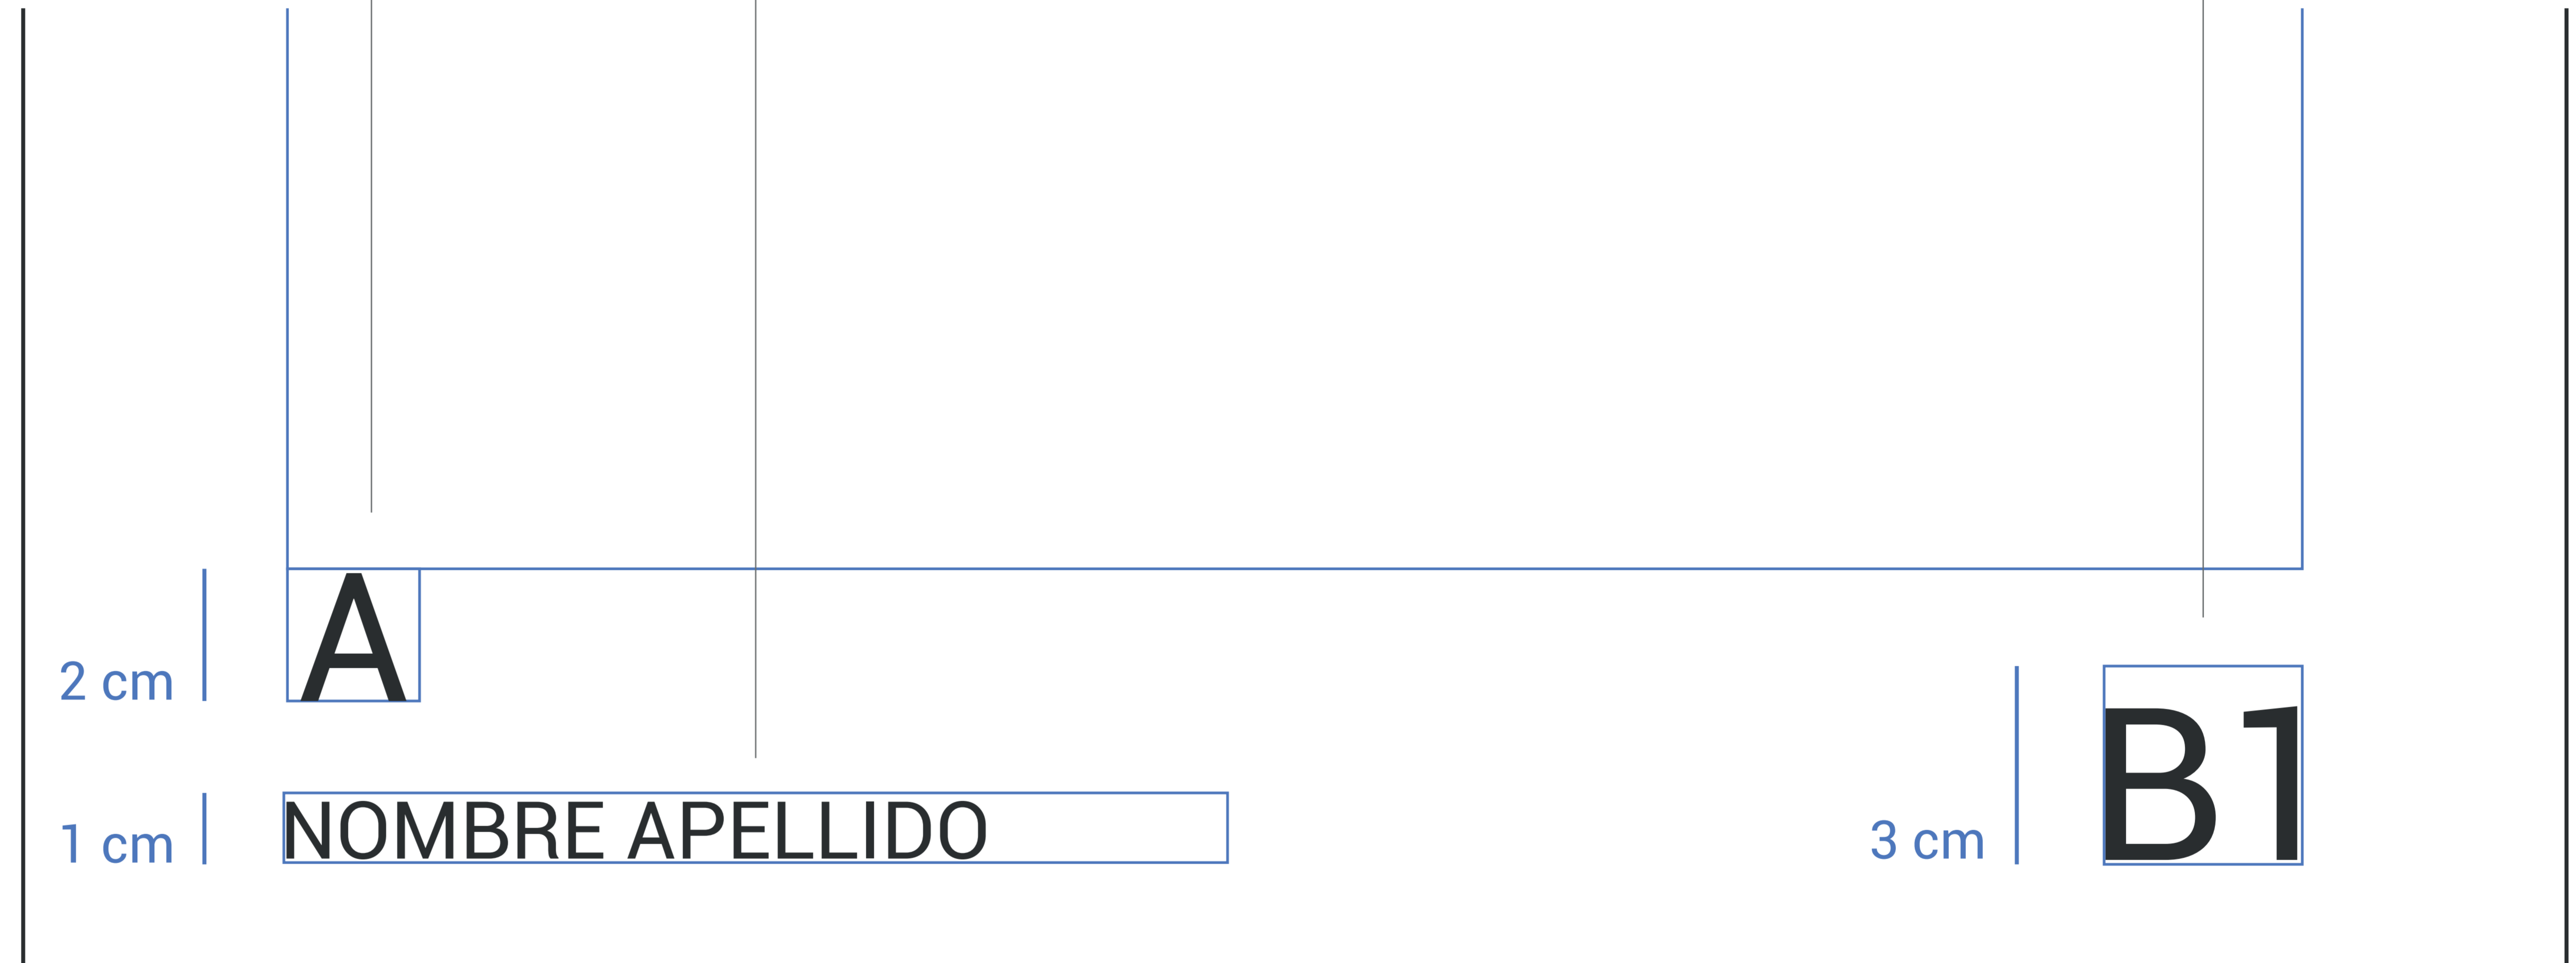

LÁMINA A | B | D

38,5 x 110 cm
VERTICAL

4 cm

1,5 cm

6 cm

4 cm

4 cm

rótulo
tipo de lámina

nombre
estudiante

rótulo
bloque/estudio

2 cm

1 cm

3 cm

1,5 cm

1,5 cm

2 cm

3 cm

campo de contenidos
de lámina

tipografía: *ROBOTO*

LÁMINA C
110 x 77 cm
APAISADA

BITÁCORA TALLER
DIMENSIÓN LIBRE
ORIENTACIÓN LIBRE
SIN GUÍAS (CROQUIS)

numeración
página

rótulo
bloque/estudio

bitácora abierta
verso recto

0,1 x **a** cm

LÁMINAS AMEREIDA

13,5 x 38,5 cm
APAISADA

lámina apunte
UNA LÁMINA POR EXPOSITOR DE LA SESIÓN

fecha clase

pintura al acrílico
en base a mancha
(referencia: Claude Monet)

concepto desde apunte
Taller de Amereida