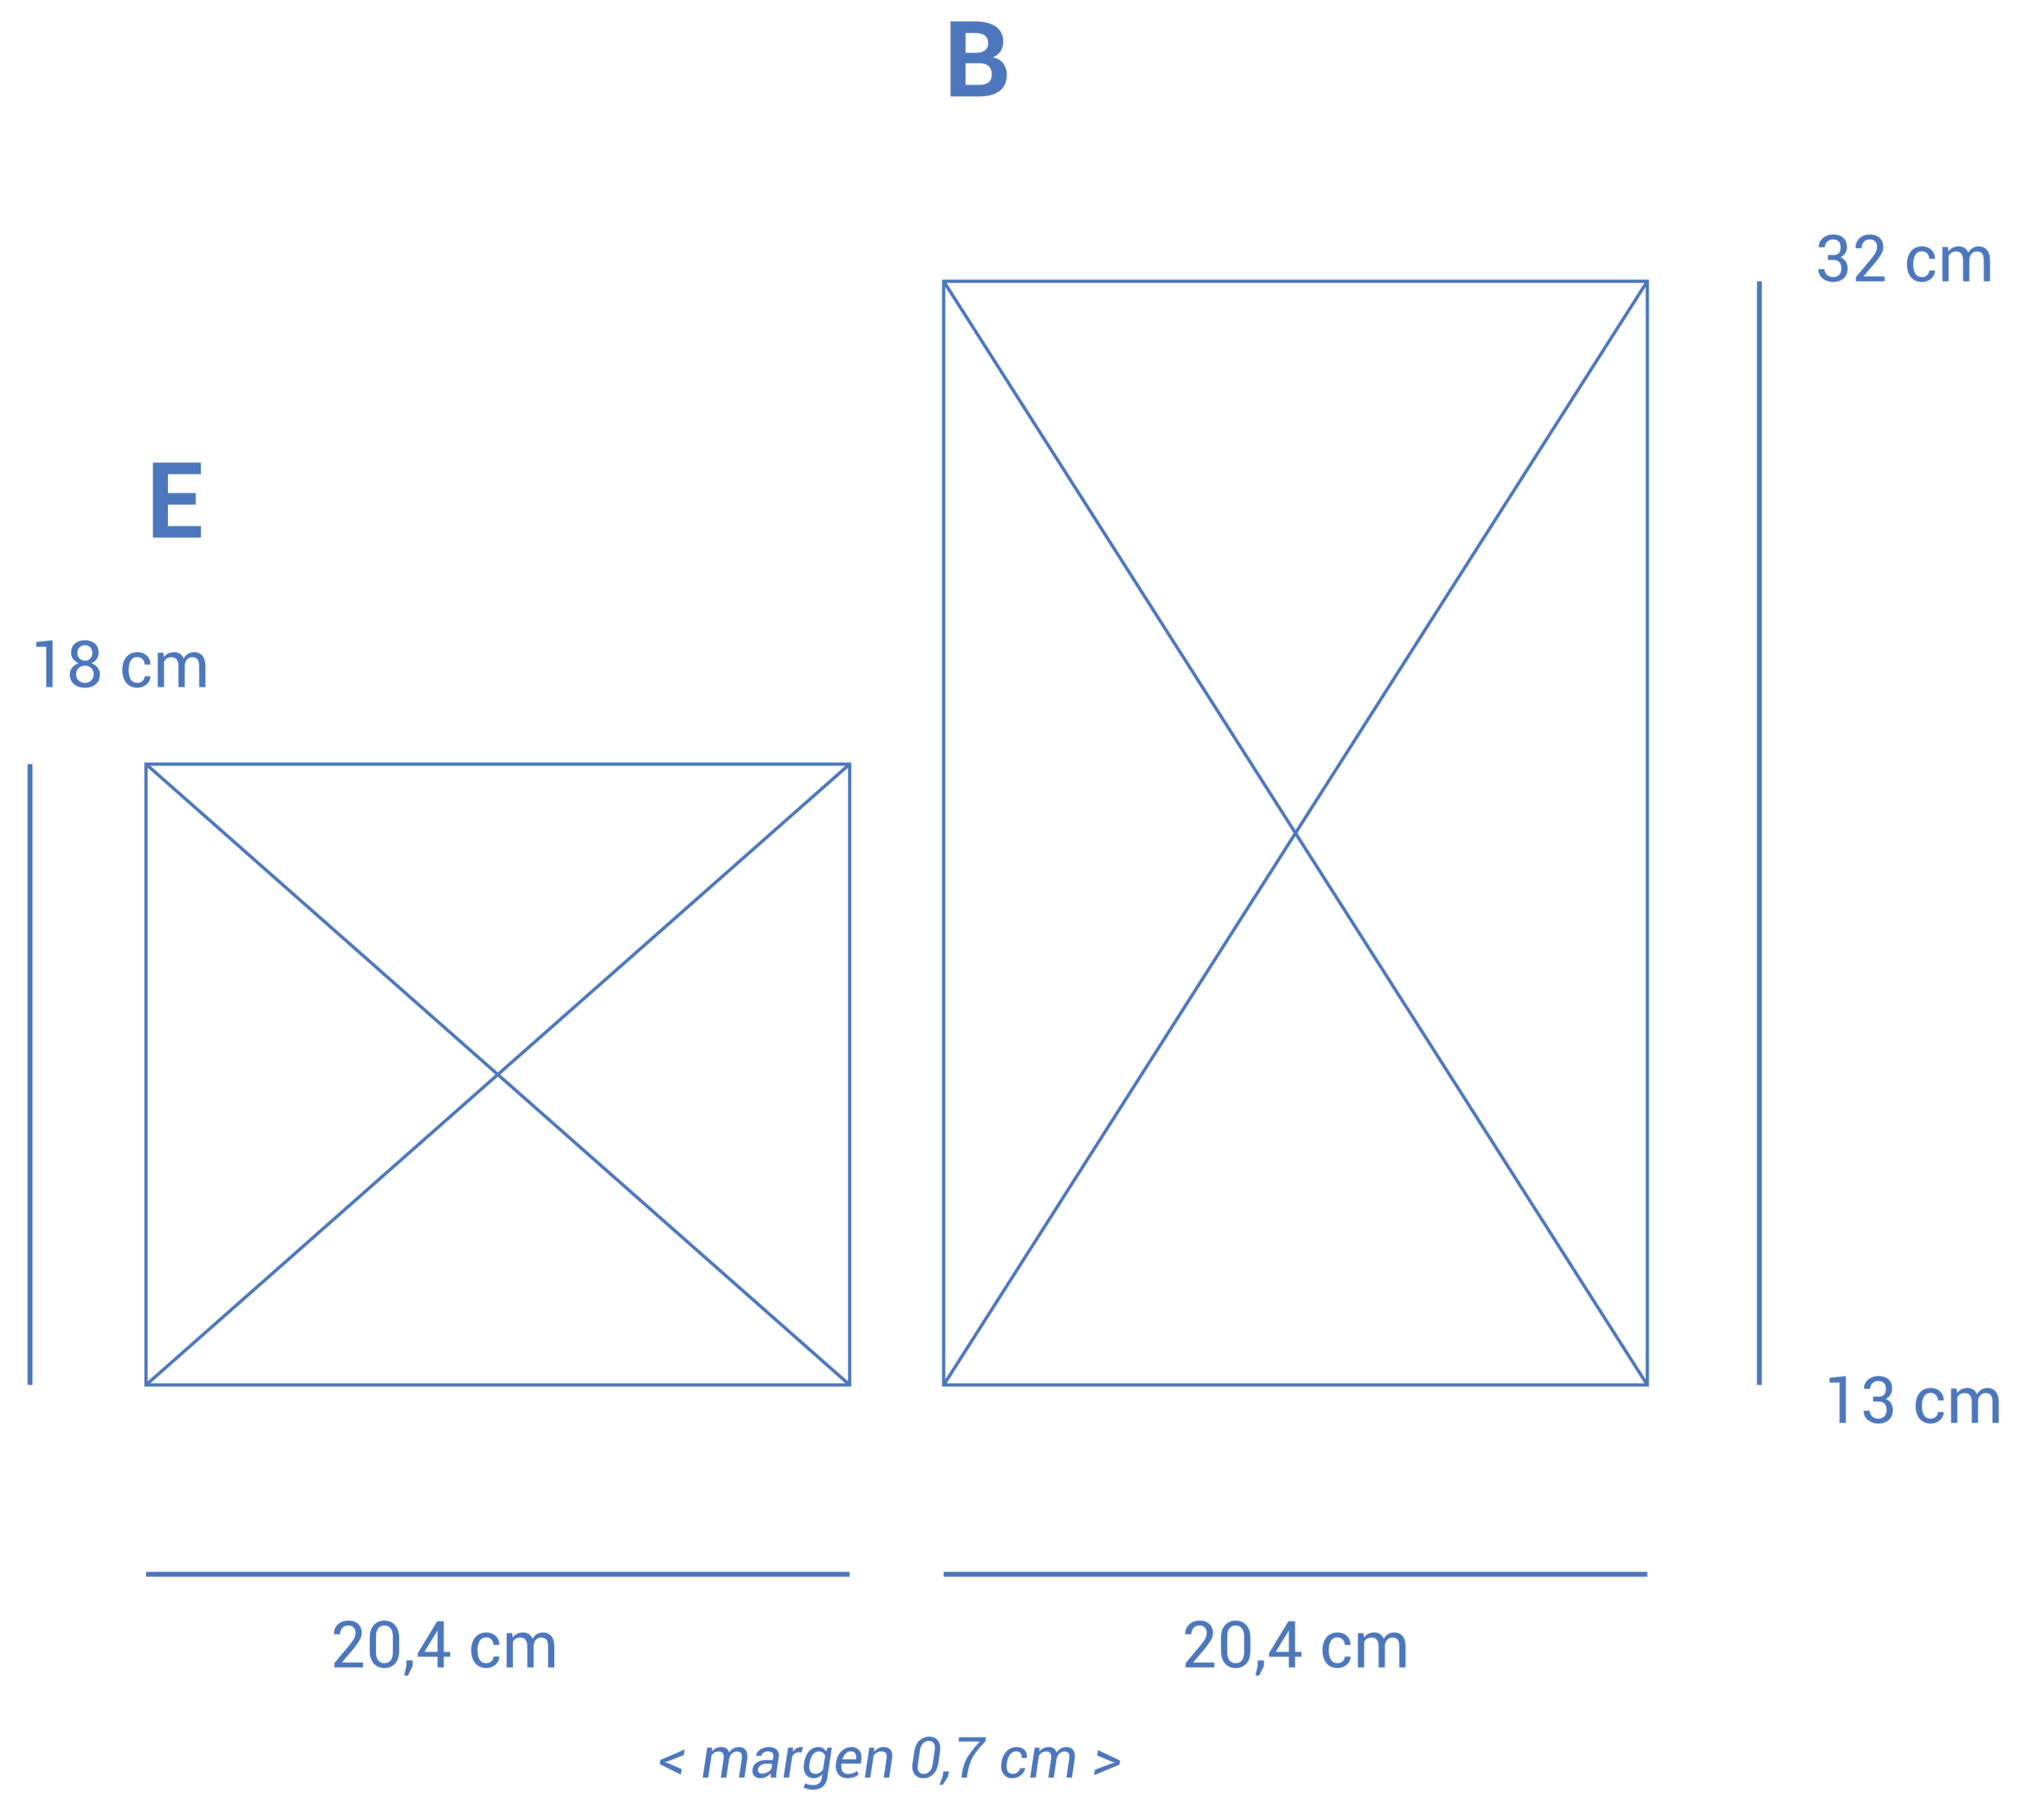

LÁMINA A | B | D

38,5 x 110 cm
VERTICAL

4 cm

1,5 cm

6 cm

4 cm

4 cm

rótulo
tipo de lámina

nombre
estudiante

rótulo
bloque/estudio

2 cm

1 cm

3 cm

1,5 cm

1,5 cm

2 cm

3 cm

campo de contenidos
de lámina

tipografía: *ROBOTO*

LÁMINA C
110 x 77 cm
APAISADA

BITÁCORA TALLER
DIMENSIÓN LIBRE
ORIENTACIÓN LIBRE
SIN GUÍAS (CROQUIS)

numeración
página

rótulo
bloque/estudio

bitácora abierta
verso recto

0,1 x **a** cm

LÁMINAS AMEREIDA

13,5 x 38,5 cm
APAISADA

lámina apunte
UNA LÁMINA POR EXPOSITOR DE LA SESIÓN

fecha clase

pintura al acrílico
en base a mancha
(referencia: Claude Monet)

concepto desde apunte
Taller de Amereida