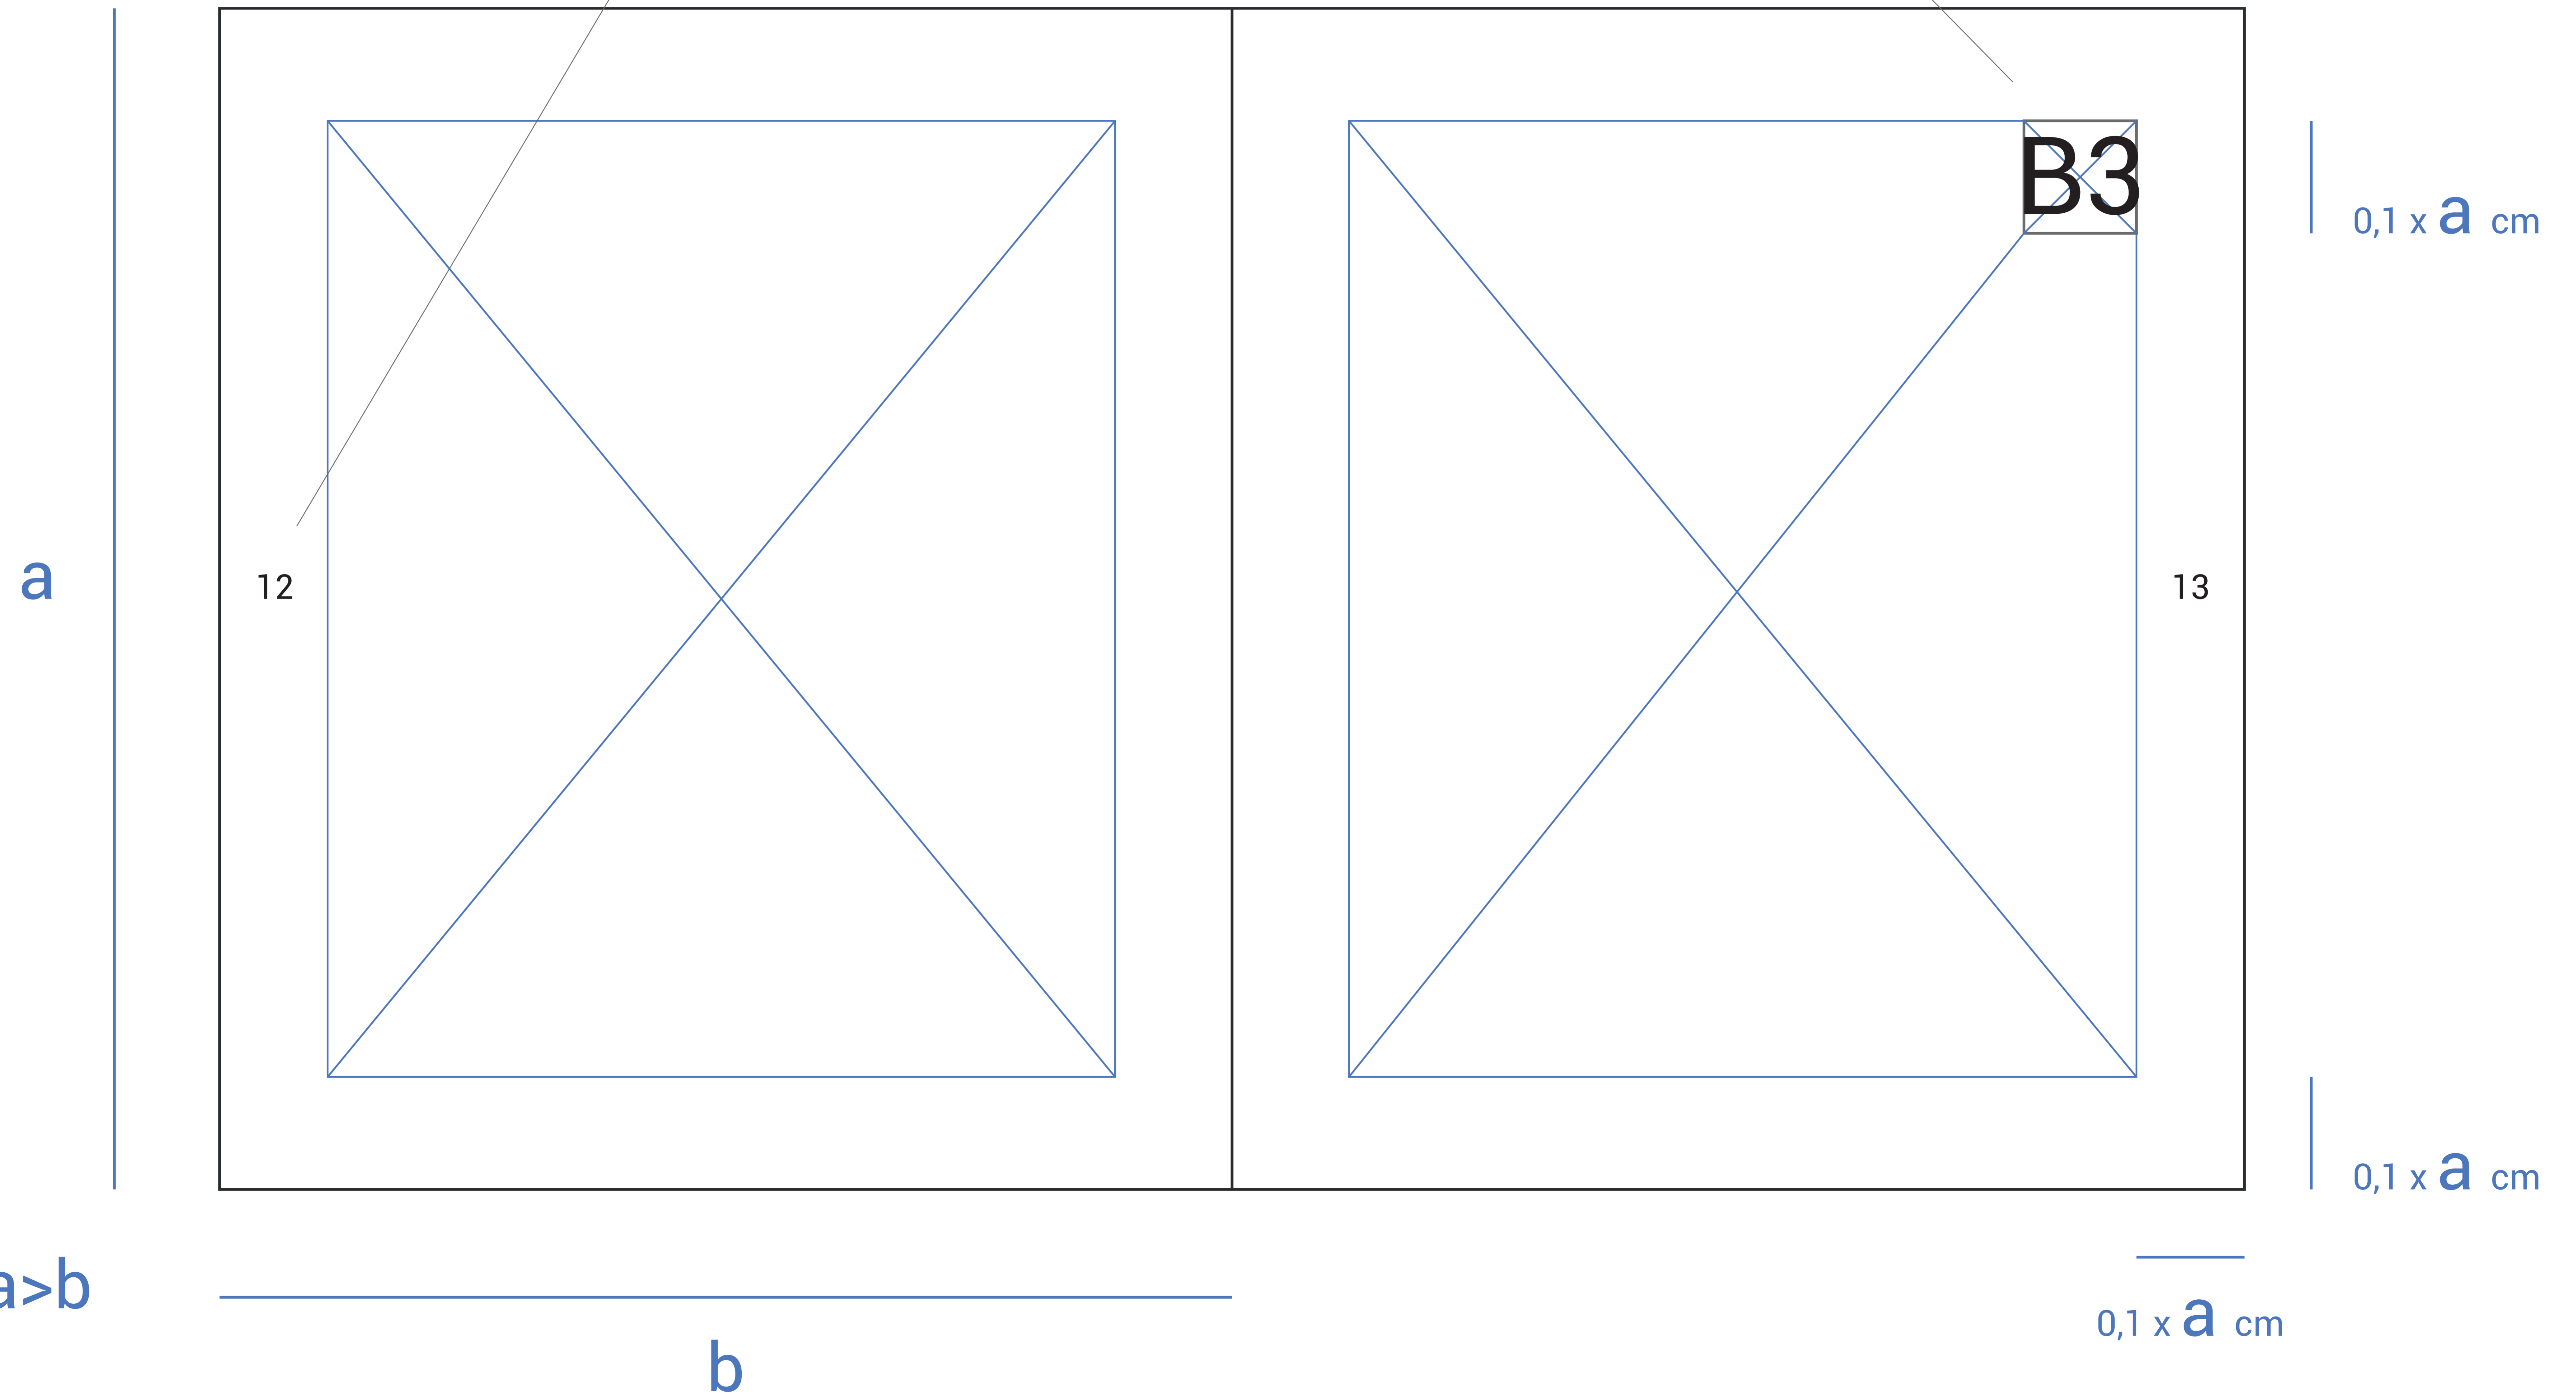

LÁMINA A | B | D

38,5 x 110 cm
VERTICAL

4 cm

1,5 cm

6 cm

4 cm

4 cm

rótulo
tipo de lámina

3 cm

campo de contenidos
de lámina

tipografía: *ROBOTO*

LÁMINA C
110 x 77 cm
APAISADA

BITÁCORA TALLER
DIMENSIÓN LIBRE
ORIENTACIÓN LIBRE
SIN GUÍAS (CROQUIS)

numeración
página

rótulo
bloque/estudio

bitácora abierta
verso recto

0,1 x **a** cm

LÁMINAS AMEREIDA

13,5 x 38,5 cm
APAISADA

lámina apunte
UNA LÁMINA POR EXPOSITOR DE LA SESIÓN

fecha clase

pintura al acrílico
en base a mancha
(referencia: Claude Monet)

concepto desde apunte
Taller de Amereida