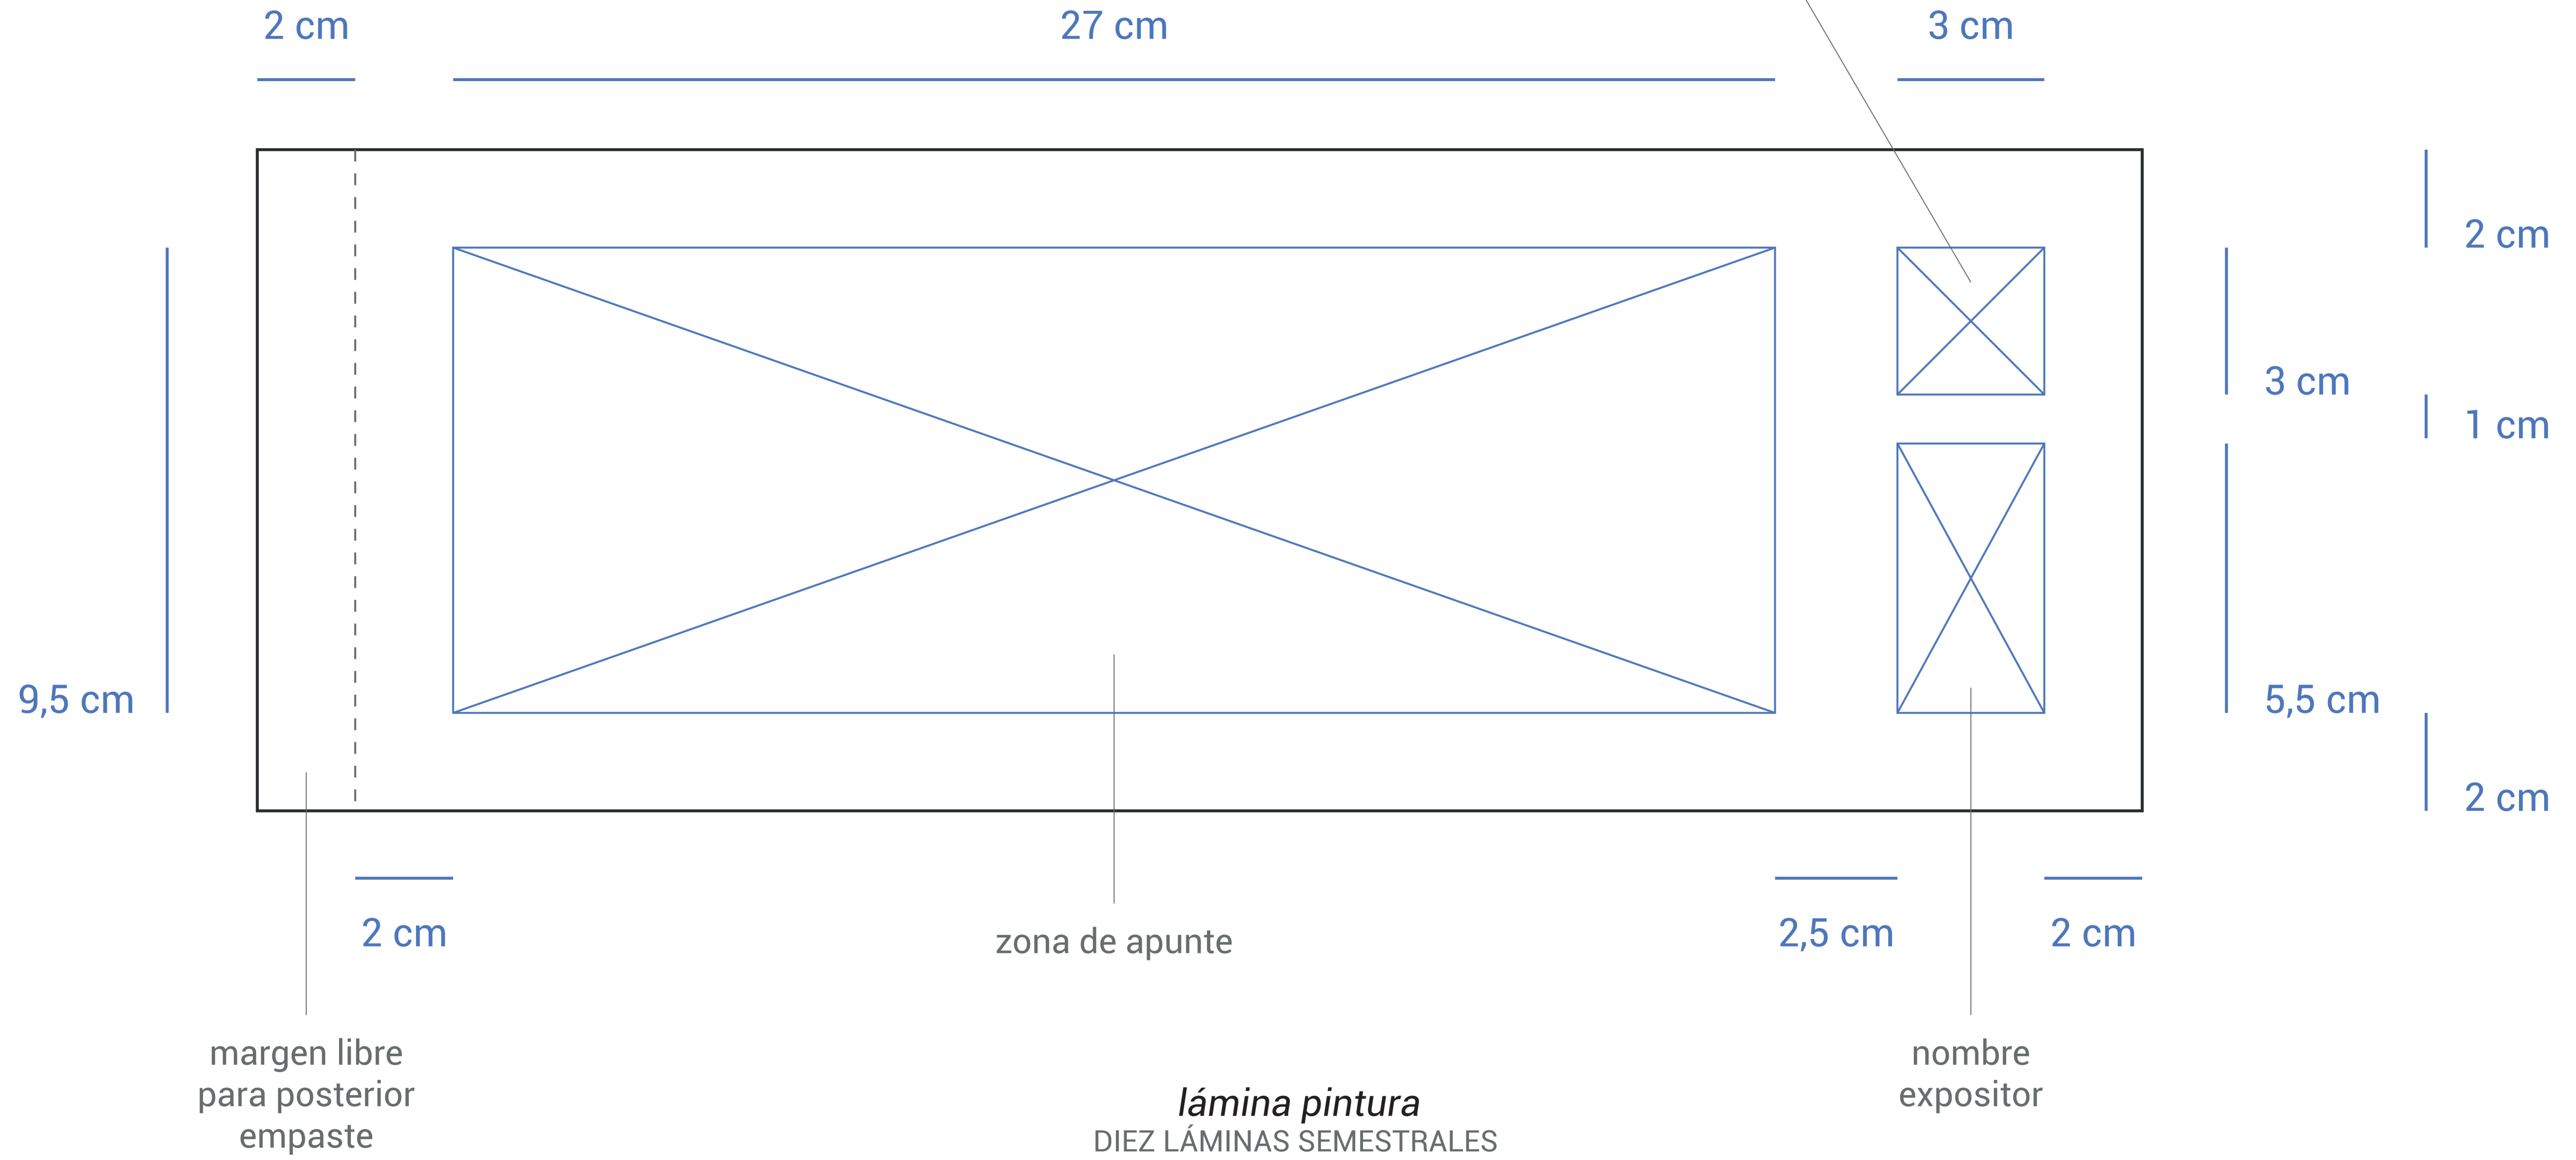

LÁMINA A | B | D

38,5 x 110 cm
VERTICAL

4 cm

1,5 cm

6 cm

4 cm

4 cm

rótulo
tipo de lámina

nombre
estudiante

rótulo
bloque/estudio

2 cm

1 cm

3 cm

1,5 cm

1,5 cm

2 cm

3 cm

campo de contenidos
de lámina

tipografía: *ROBOTO*

LÁMINA C
110 x 77 cm
APAISADA

BITÁCORA TALLER
DIMENSIÓN LIBRE
ORIENTACIÓN LIBRE
SIN GUÍAS (CROQUIS)

numeración
página

rótulo
bloque/estudio

bitácora abierta
verso recto

0,1 x **a** cm

LÁMINAS AMEREIDA

13,5 x 38,5 cm
APAISADA

lámina apunte
UNA LÁMINA POR EXPOSITOR DE LA SESIÓN

fecha clase

pintura al acrílico
en base a mancha
(referencia: Claude Monet)

concepto desde apunte
Taller de Amereida