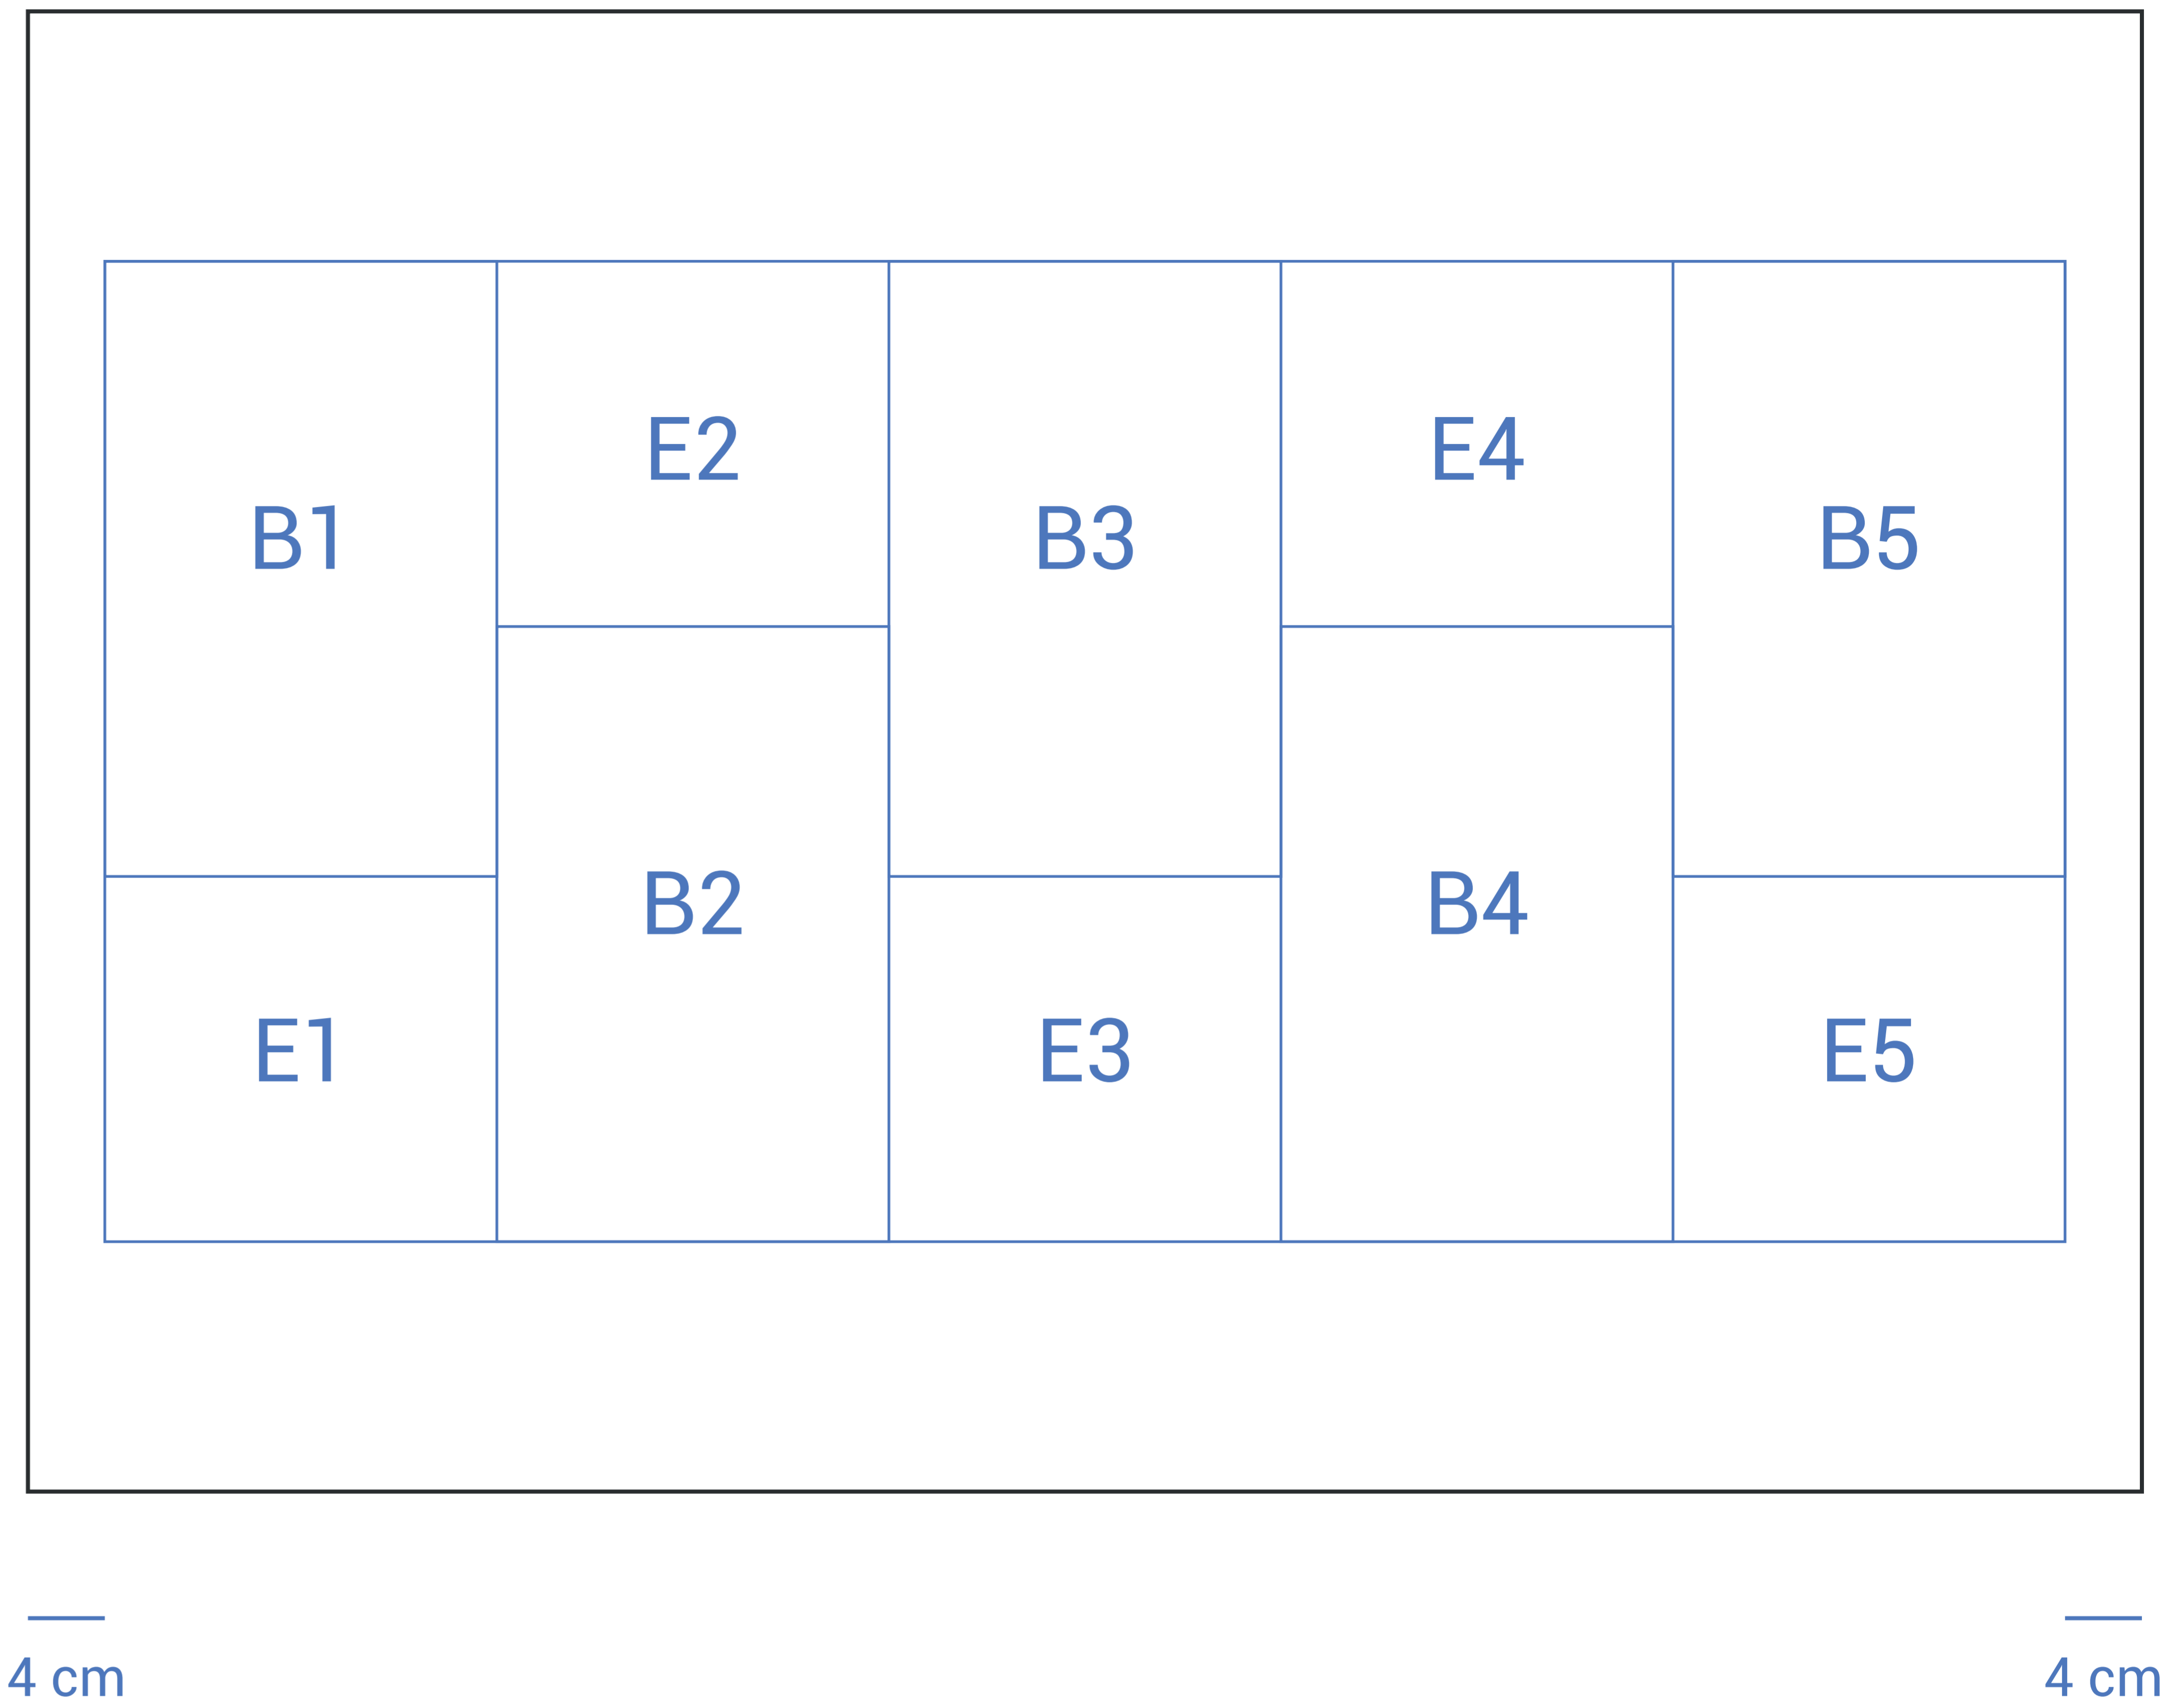

LÁMINA A | B | D

38,5 x 110 cm
VERTICAL

4 cm

1,5 cm

6 cm

4 cm

4 cm

rótulo
tipo de lámina

nombre
estudiante

rótulo
bloque/estudio

2 cm

1 cm

3 cm

1,5 cm

1,5 cm

2 cm

3 cm

campo de contenidos
de lámina

tipografía: *ROBOTO*

LÁMINA C
110 x 77 cm
APAISADA

BITÁCORA TALLER
DIMENSIÓN LIBRE
ORIENTACIÓN LIBRE
SIN GUÍAS (CROQUIS)

numeración
página

rótulo
bloque/estudio

bitácora abierta
verso recto

0,1 x **a** cm

LÁMINAS AMEREIDA

13,5 x 38,5 cm
APAISADA

lámina apunte
UNA LÁMINA POR EXPOSITOR DE LA SESIÓN

fecha clase

pintura al acrílico
en base a mancha
(referencia: Claude Monet)

concepto desde apunte
Taller de Amereida