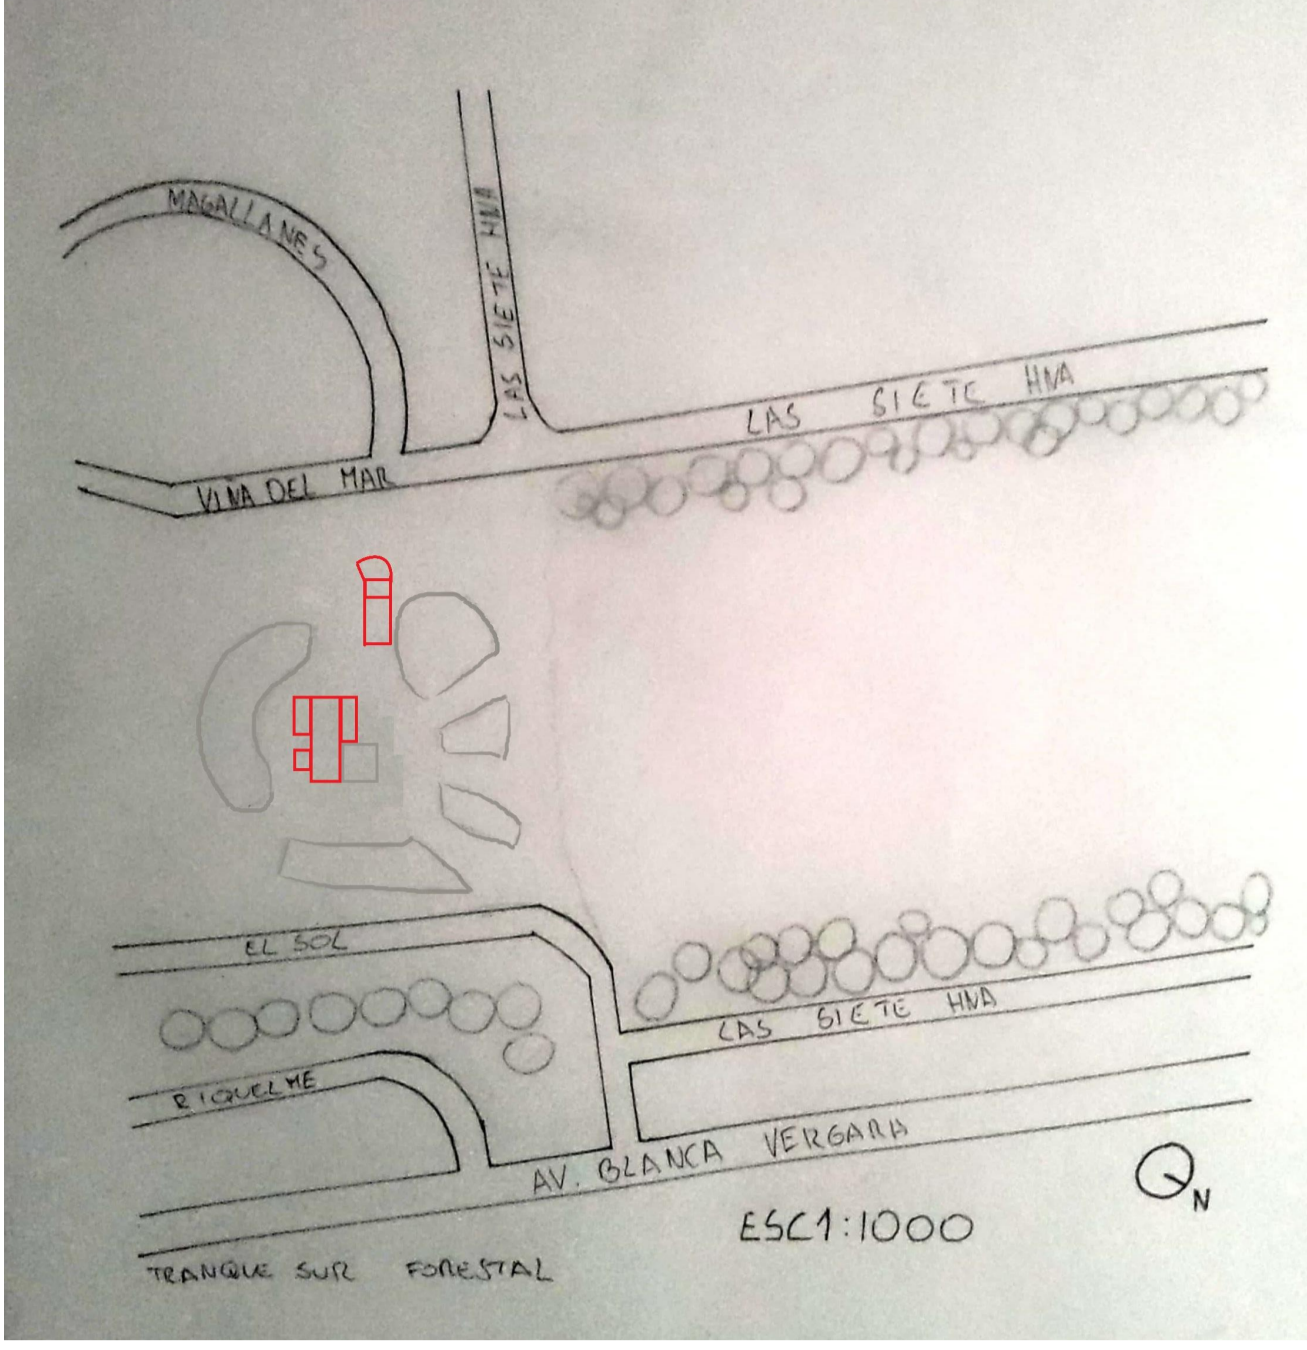

# Jardin Social

Nombre del acto: Luz Bifurcada

Nombre del zócalo: Unión leve del Vinculo

Nombre de la forma: Vinculo Extendido

El Zócalo como área externa, al principio fue hecha inconscientemente al querer limitar el exterior. Ahora eso lo adicioné a la zona de la entrada construyendo así el zócalo solo del jardin

## Ubicación

En los cambios de la maqueta son que ,agregué ventanas dentro del aula.y el zócalo está contemplado con el primer limite que construí.

## Planta Esquemática Limitando Área

**Guion del proyecto en base a los croquis de obra habitada;  
registro de encargos anteriores.**