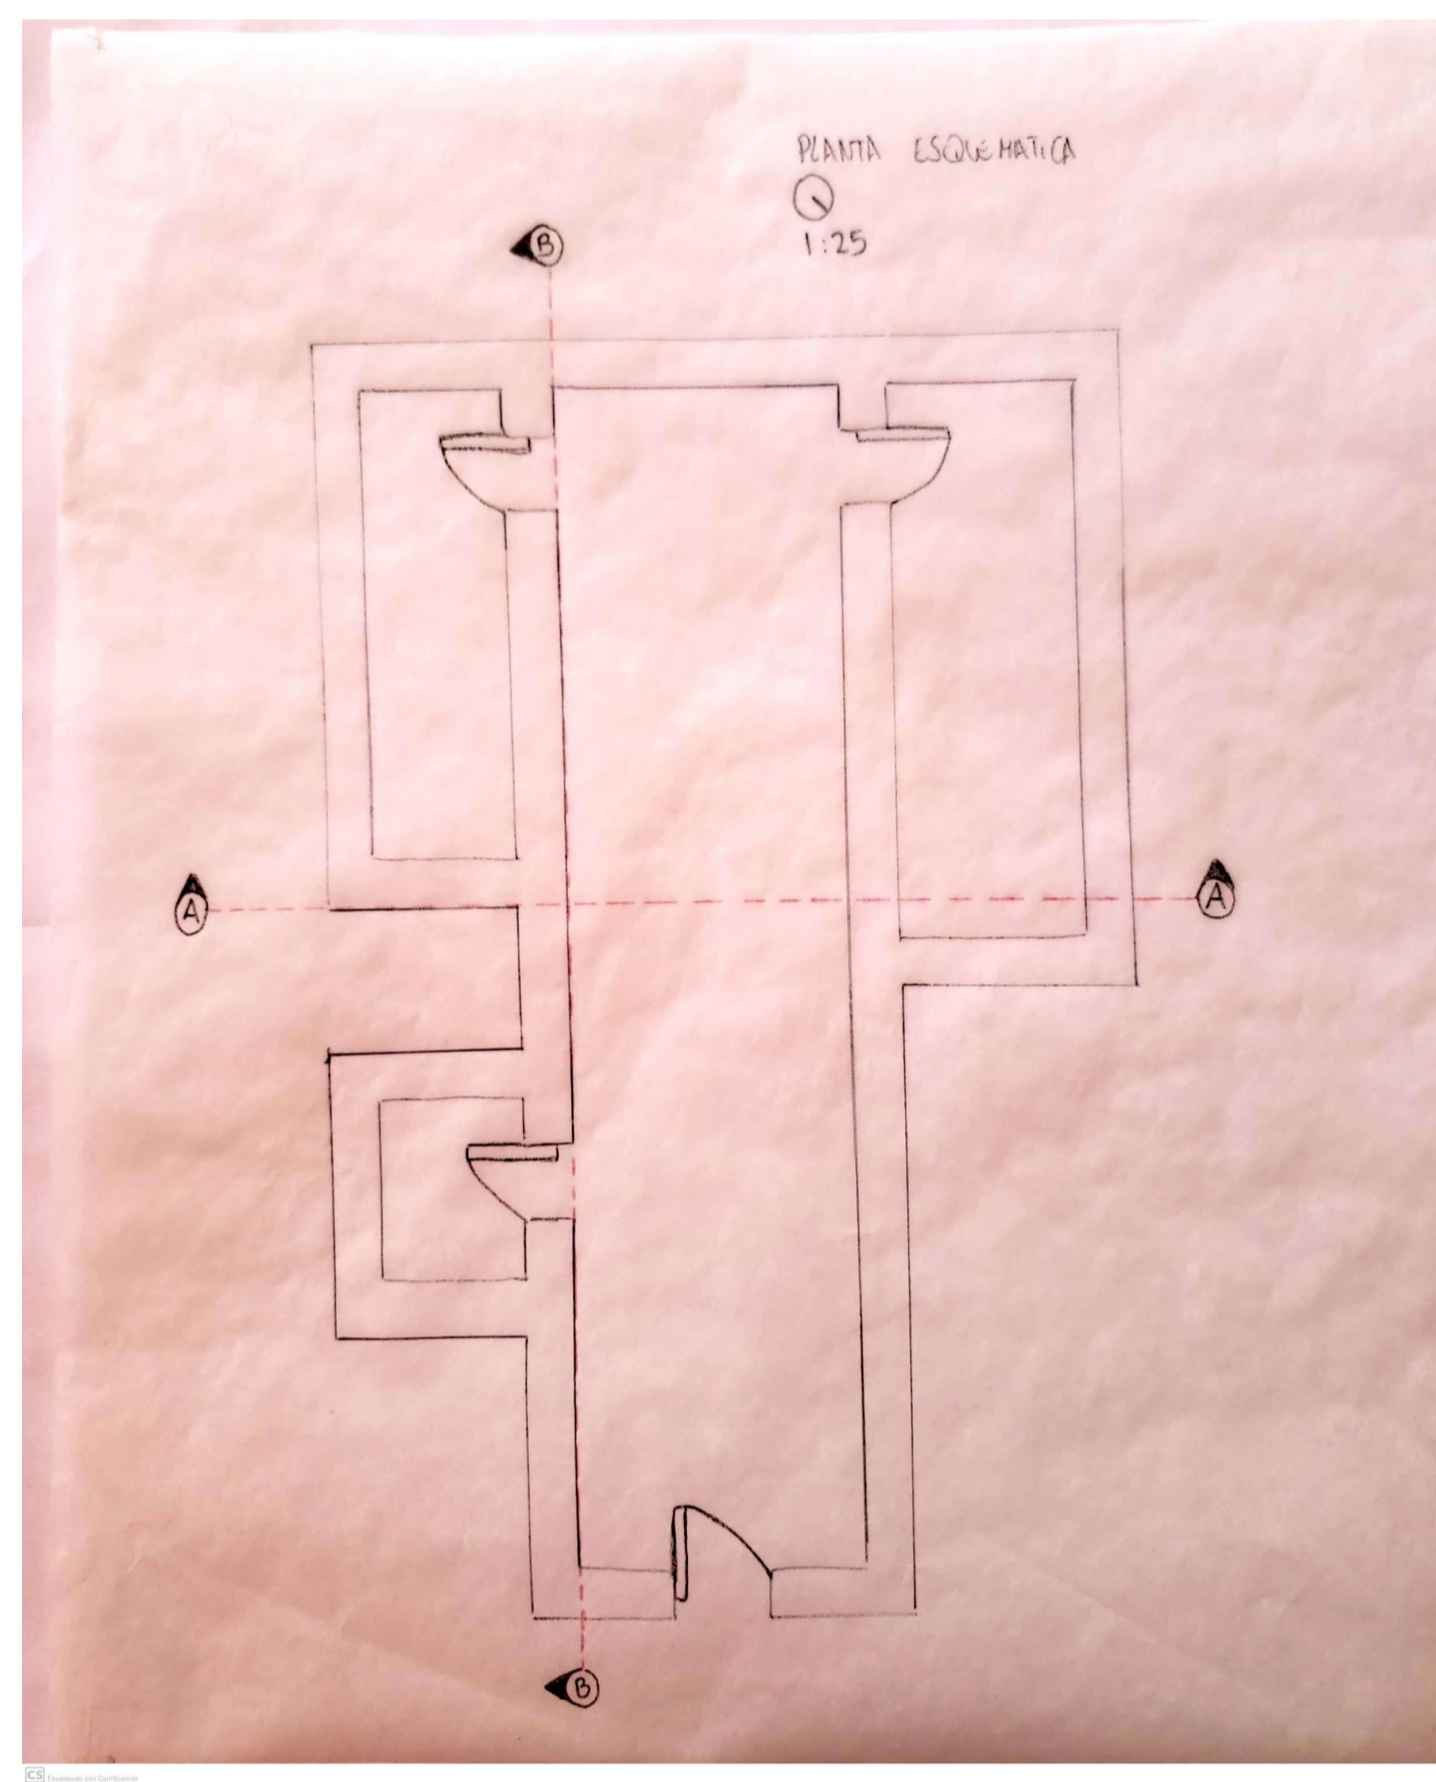

# Jardin Social

Nombre del acto: Luz Bifurcada

Nombre del zócalo: Unión leve del Vinculo

Nombre de la forma: Vinculo Extendido

El Zócalo como área externa, al principio fue hecha inconscientemente al querer limitar el exterior. Ahora eso lo adicioné a la zona de la entrada construyendo así el zócalo solo del jardin

## Ubicación

En los cambios de la maqueta son que ,agregué ventanas dentro del aula.y el zócalo está contemplado con el primer limite que construí.

## Planta Esquemática Limitando Área

**Guion del proyecto en base a los croquis de obra habitada;  
registro de encargos anteriores.**