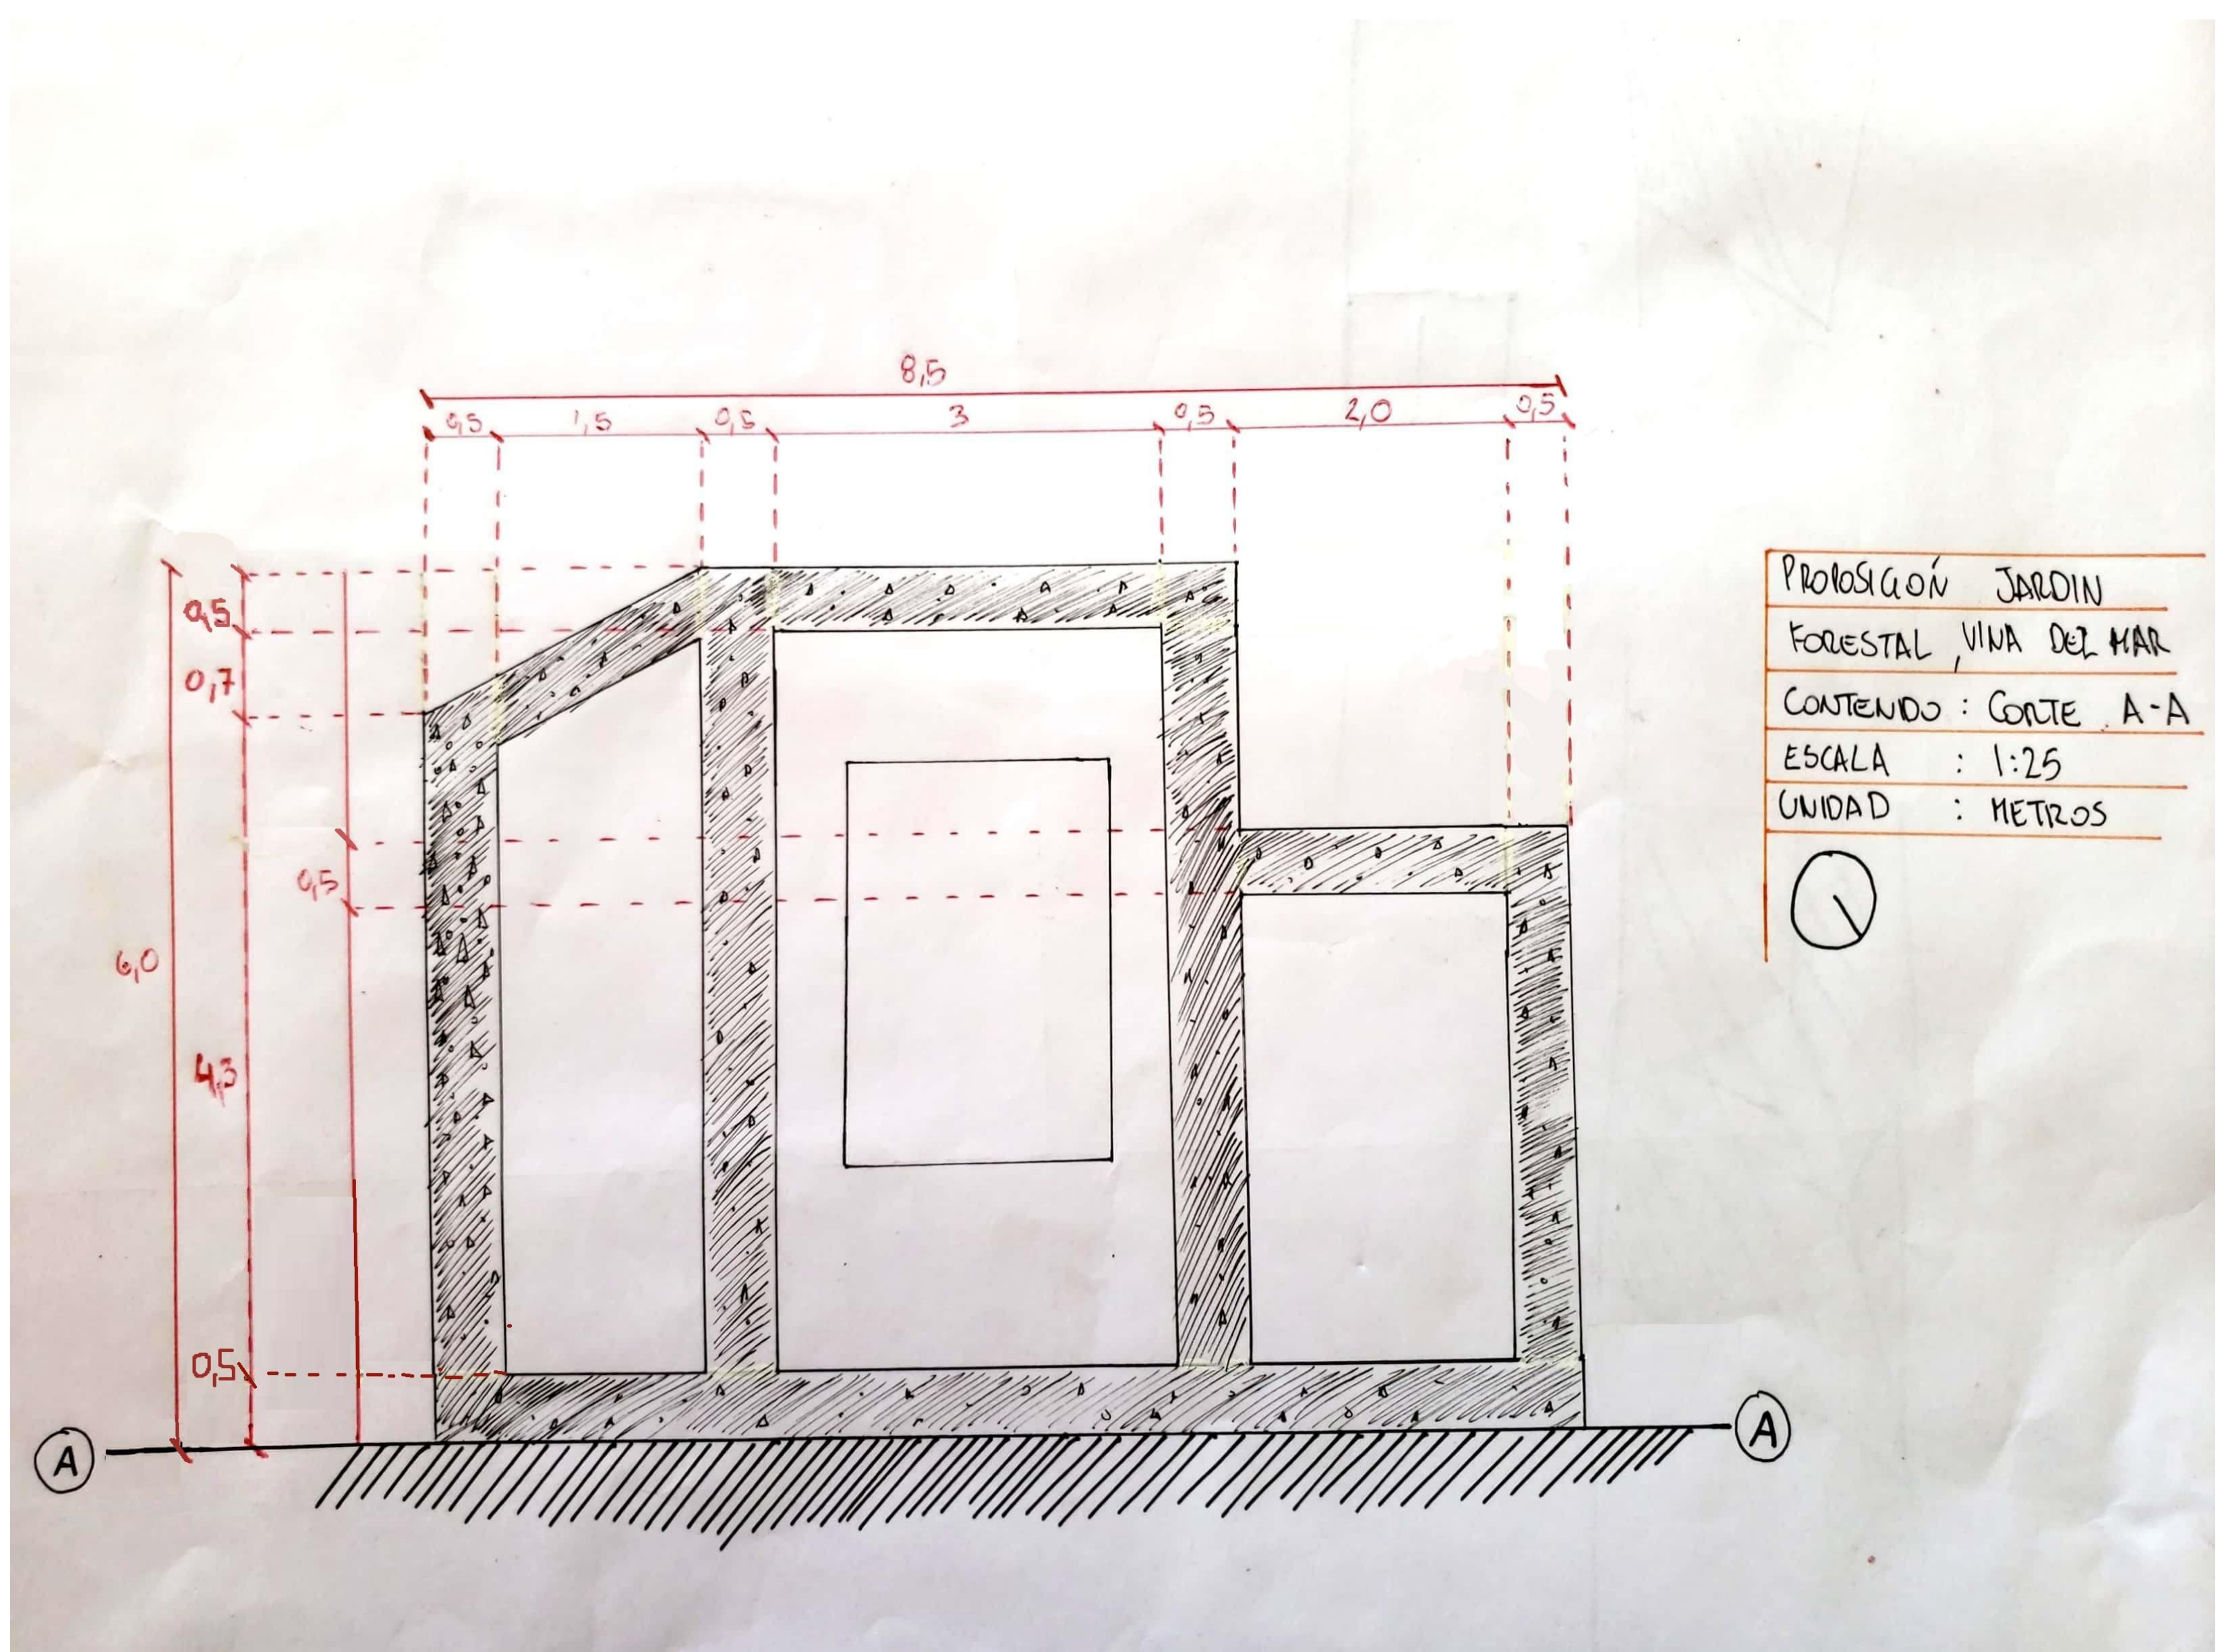

# Jardin Social

Nombre del acto: Luz Bifurcada

Nombre del zócalo: Unión leve del Vinculo

Nombre de la forma: Vinculo Extendido

El Zócalo como área externa, al principio fue hecha inconscientemente al querer limitar el exterior. Ahora eso lo adicioné a la zona de la entrada construyendo así el zócalo solo del jardin

## Ubicación

En los cambios de la maqueta son que ,agregué ventanas dentro del aula.y el zócalo está contemplado con el primer limite que construí.

## Planta Esquemática Limitando Área

**Guion del proyecto en base a los croquis de obra habitada;  
registro de encargos anteriores.**