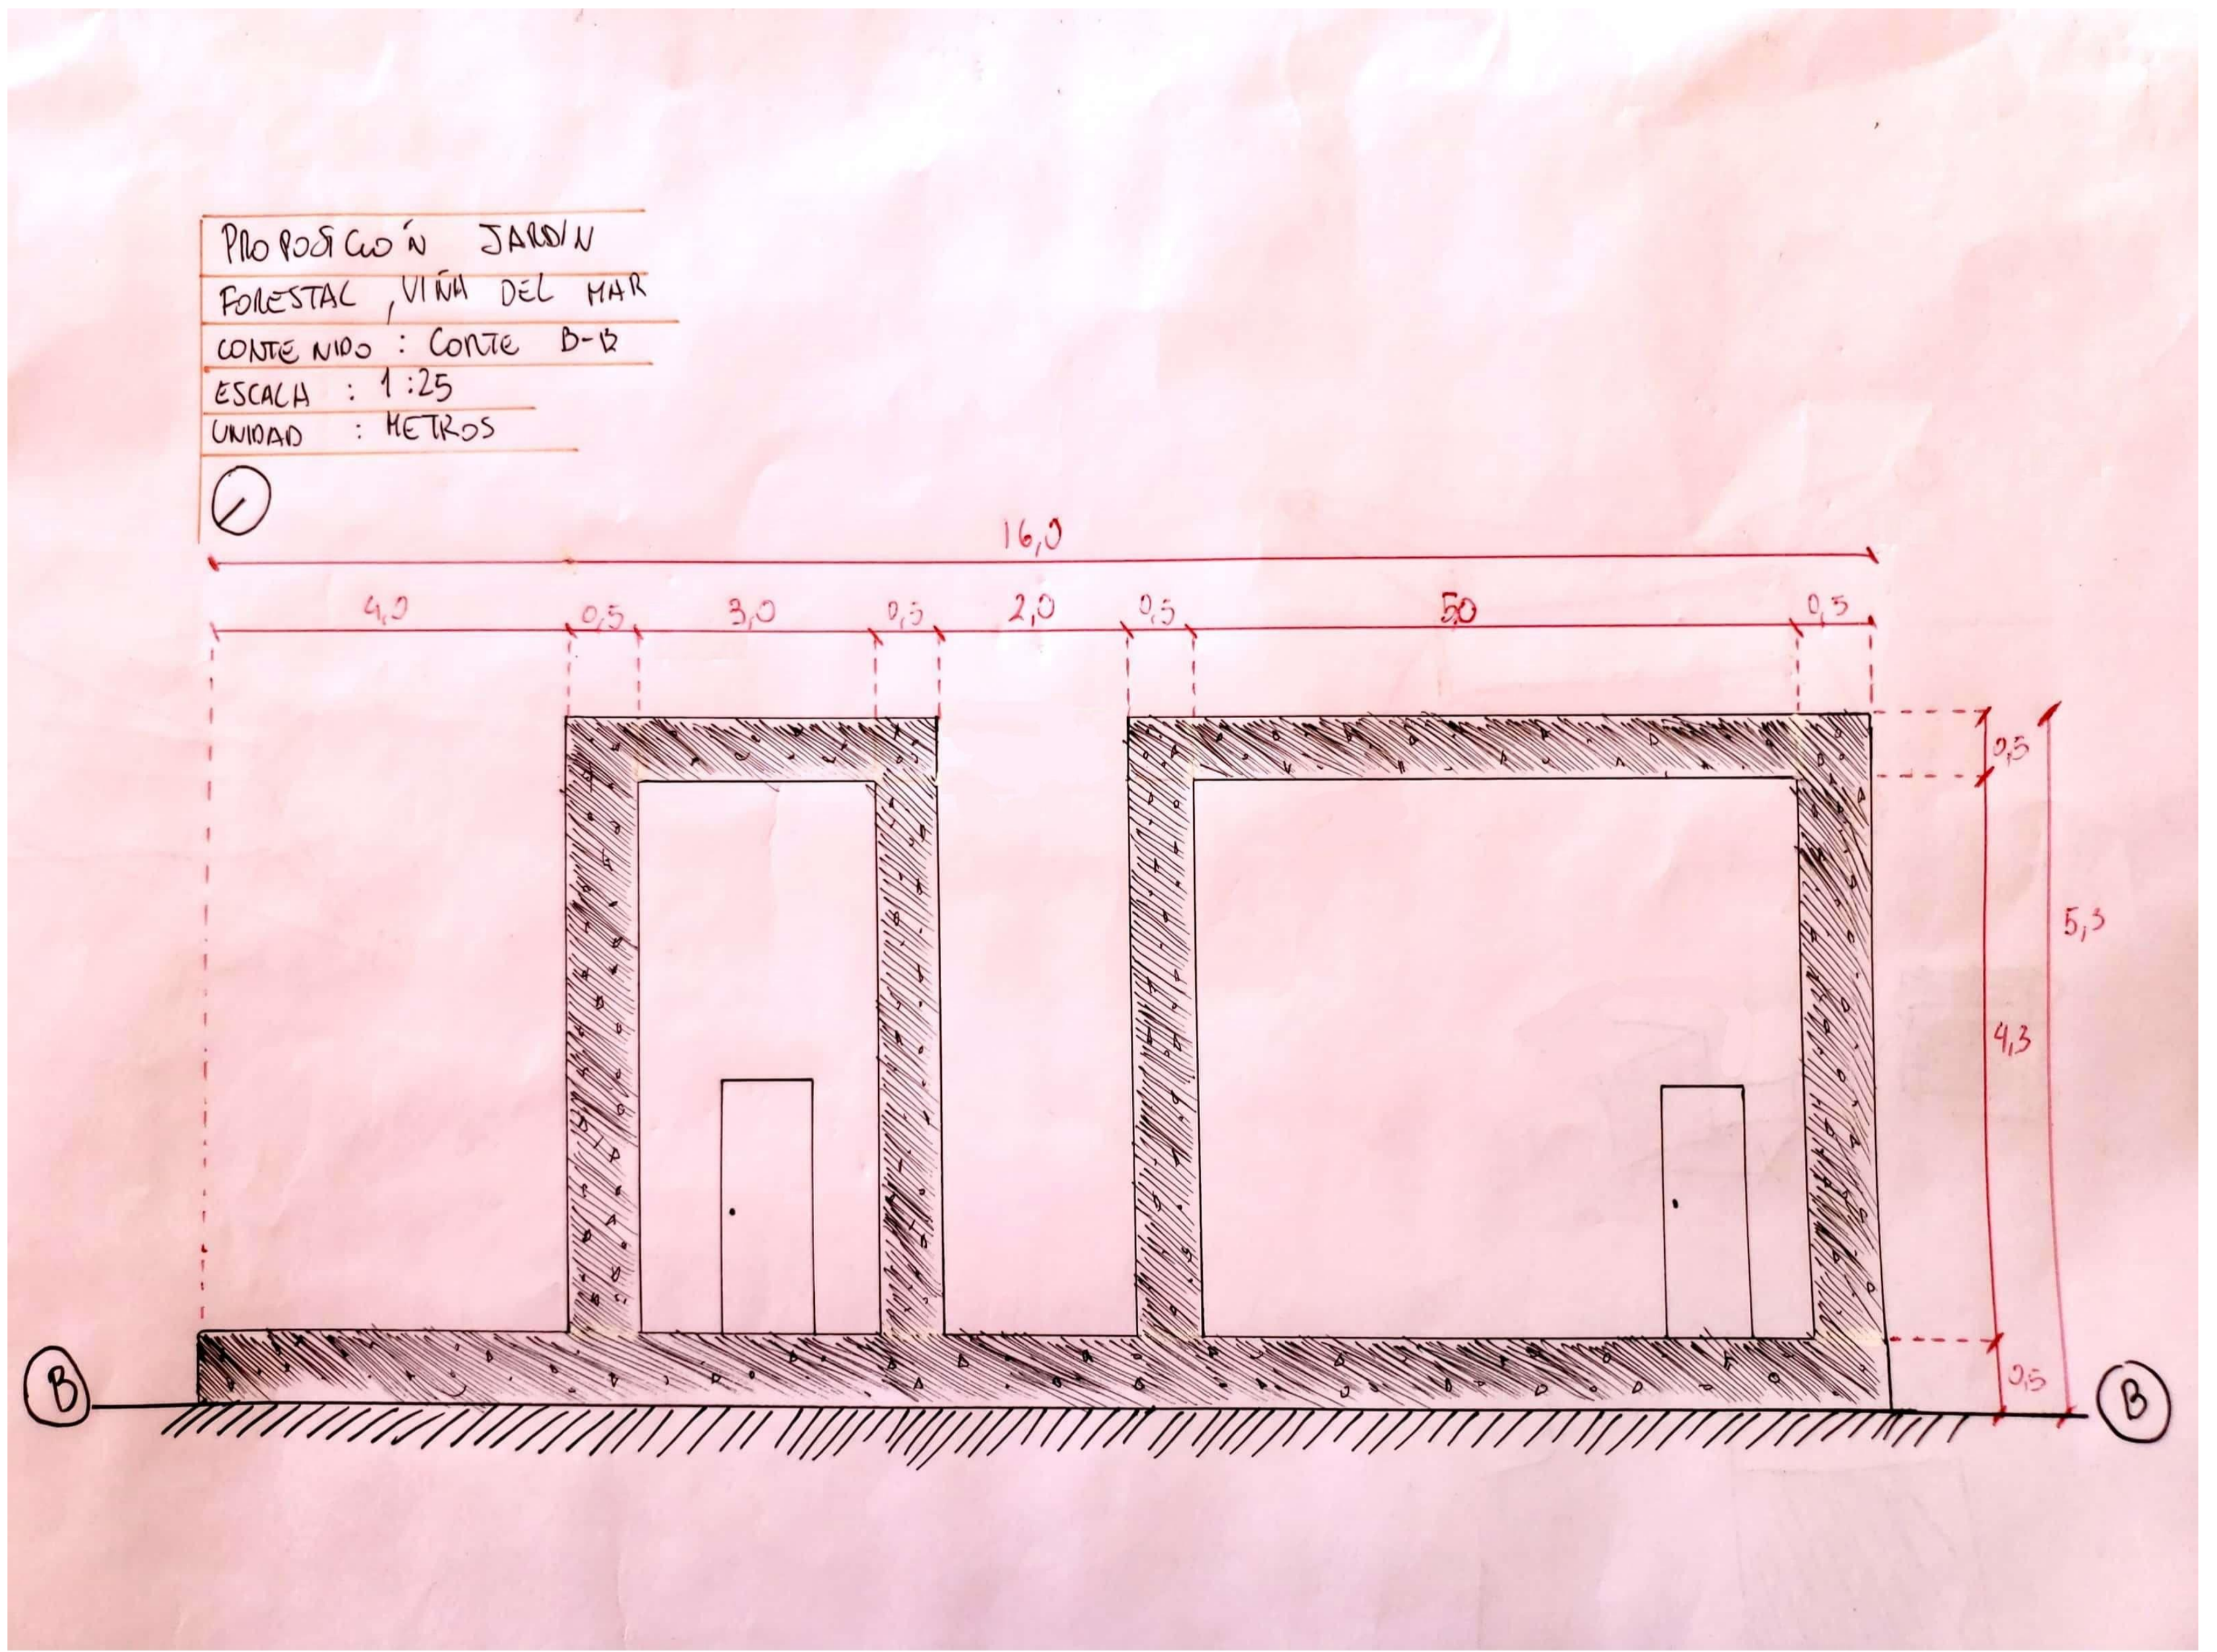

# Jardin Social

Nombre del acto: Luz Bifurcada

Nombre del zócalo: Unión leve del Vinculo

Nombre de la forma: Vinculo Extendido

El Zócalo como área externa, al principio fue hecha inconscientemente al querer limitar el exterior. Ahora eso lo adicioné a la zona de la entrada construyendo así el zócalo solo del jardin

## Ubicación

En los cambios de la maqueta son que ,agregué ventanas dentro del aula.y el zócalo está contemplado con el primer limite que construí.

## Planta Esquemática Limitando Área

**Guion del proyecto en base a los croquis de obra habitada;  
registro de encargos anteriores.**