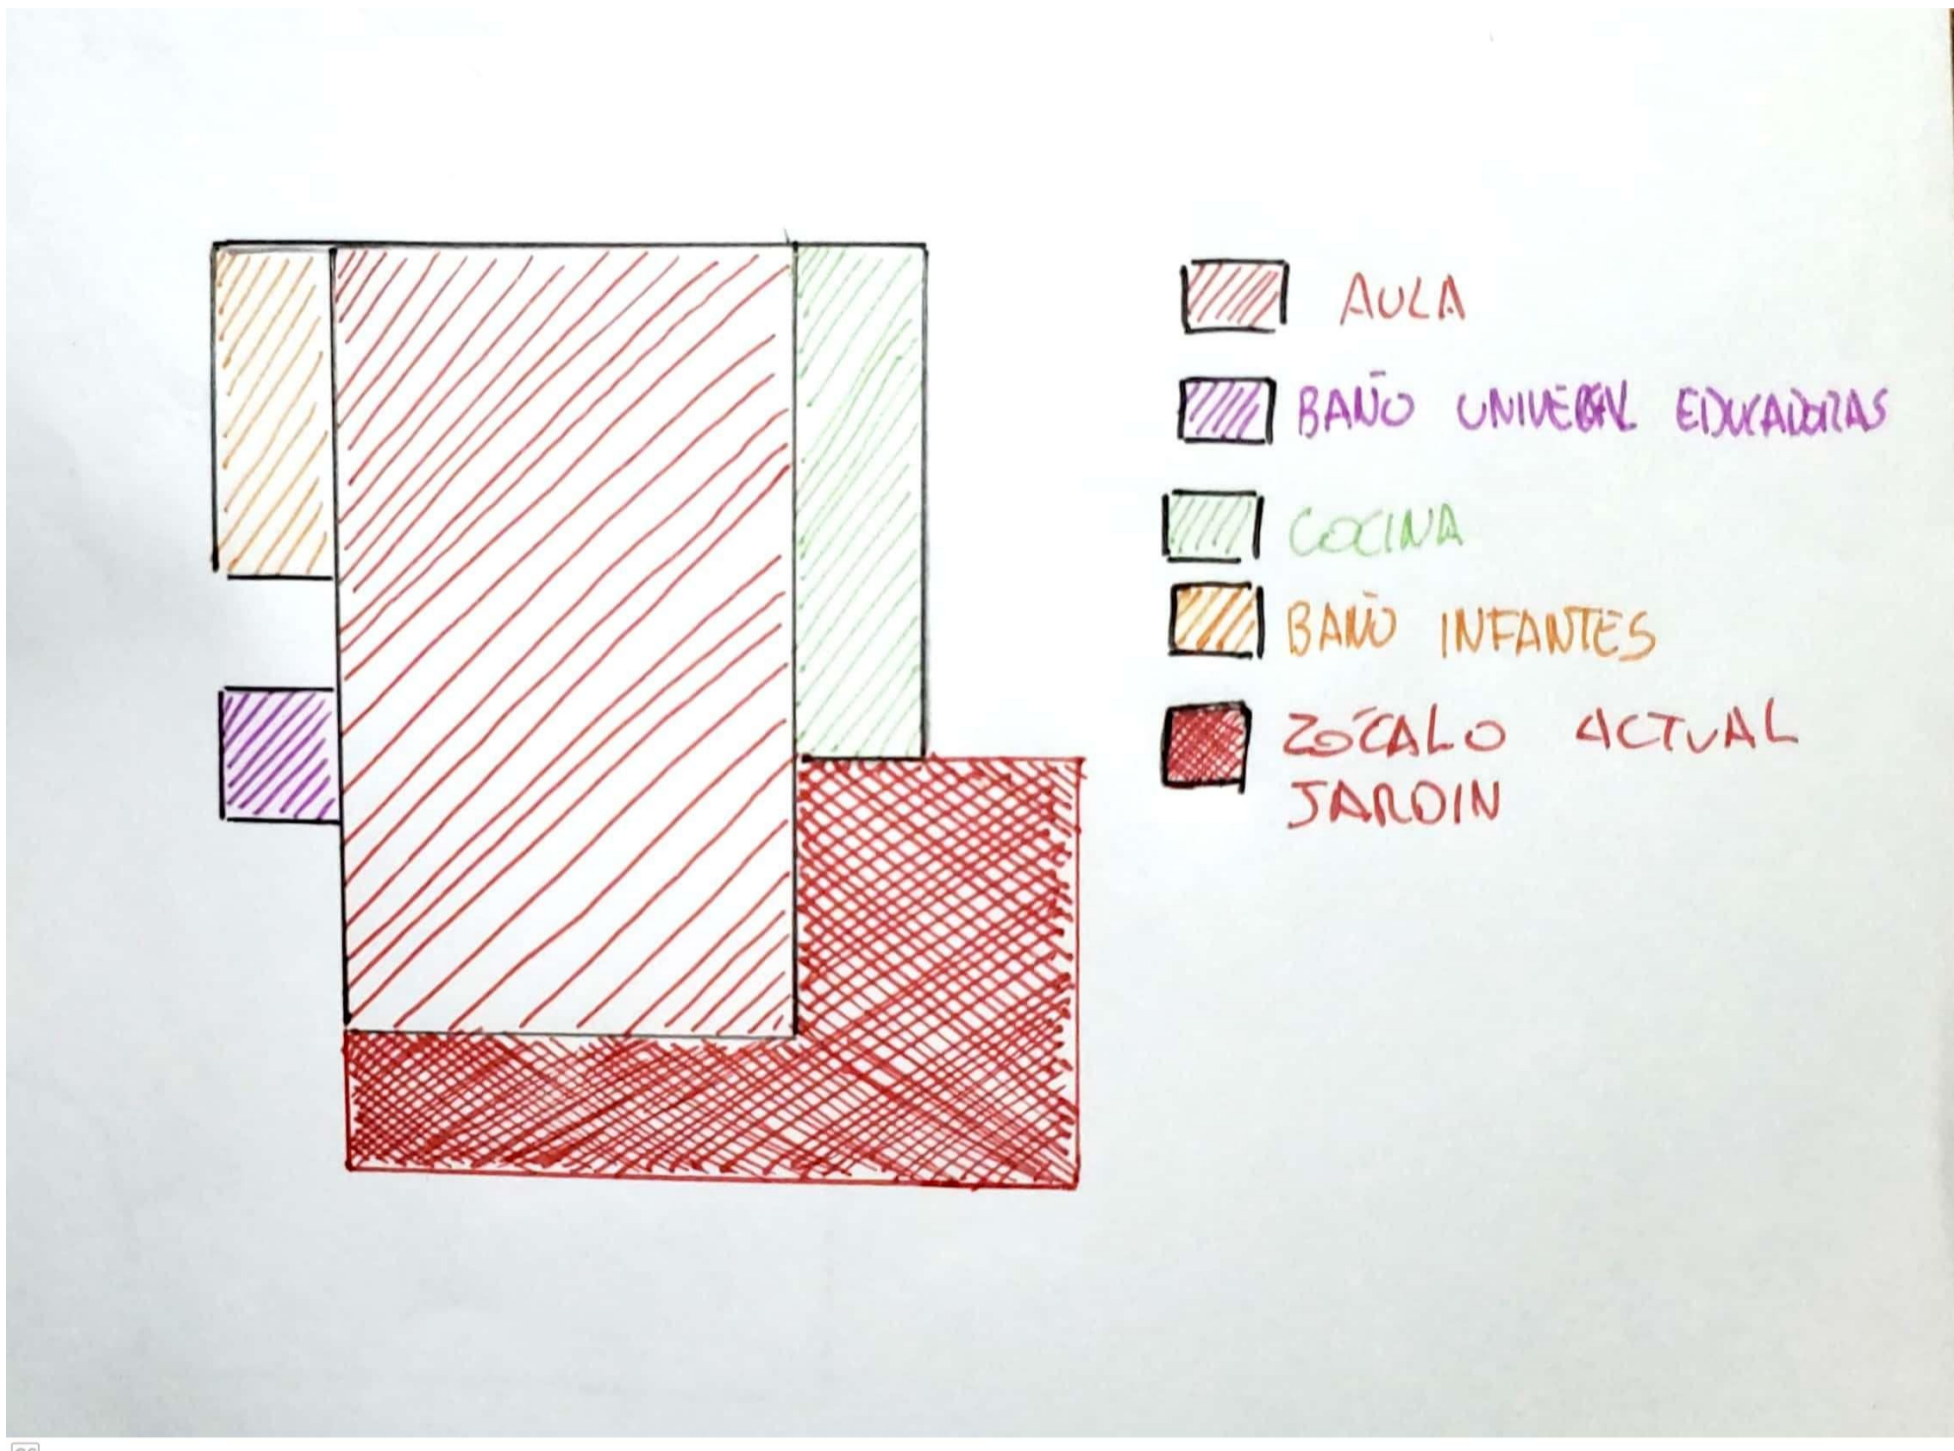

# Jardin Social

Nombre del acto: Luz Bifurcada

Nombre del zócalo: Unión leve del Vinculo

Nombre de la forma: Vinculo Extendido

El Zócalo como área externa, al principio fue hecha inconscientemente al querer limitar el exterior. Ahora eso lo adicioné a la zona de la entrada construyendo así el zócalo solo del jardin

## Ubicación

En los cambios de la maqueta son que ,agregué ventanas dentro del aula.y el zócalo está contemplado con el primer limite que construí.

## Planta Esquemática Limitando Área

**Guion del proyecto en base a los croquis de obra habitada;  
registro de encargos anteriores.**