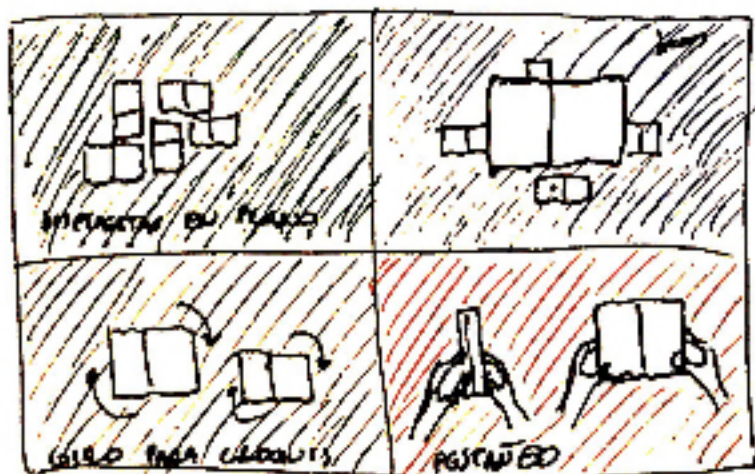

STORY BOARD.

ARRANCA LAS IMAGENES EN FILA.

2) **30-40** - recorrido rápido

REACTIVO EL CONTENIDO POR COLOR Y TONO

(30-40%)

CLIMAX - MIX DE EFECTOS EN SEQUENCIA RAPIDA. SUBE LA INTENSIDAD DE LA MUSICA. (30%)

DESCENTADA - MOV. SUAVE, REACTIVO EXTERIORES Y UN DESAPARECIMIENTO 'CAMBIANDO'. PIANO EN CLAVES. (10-15%)