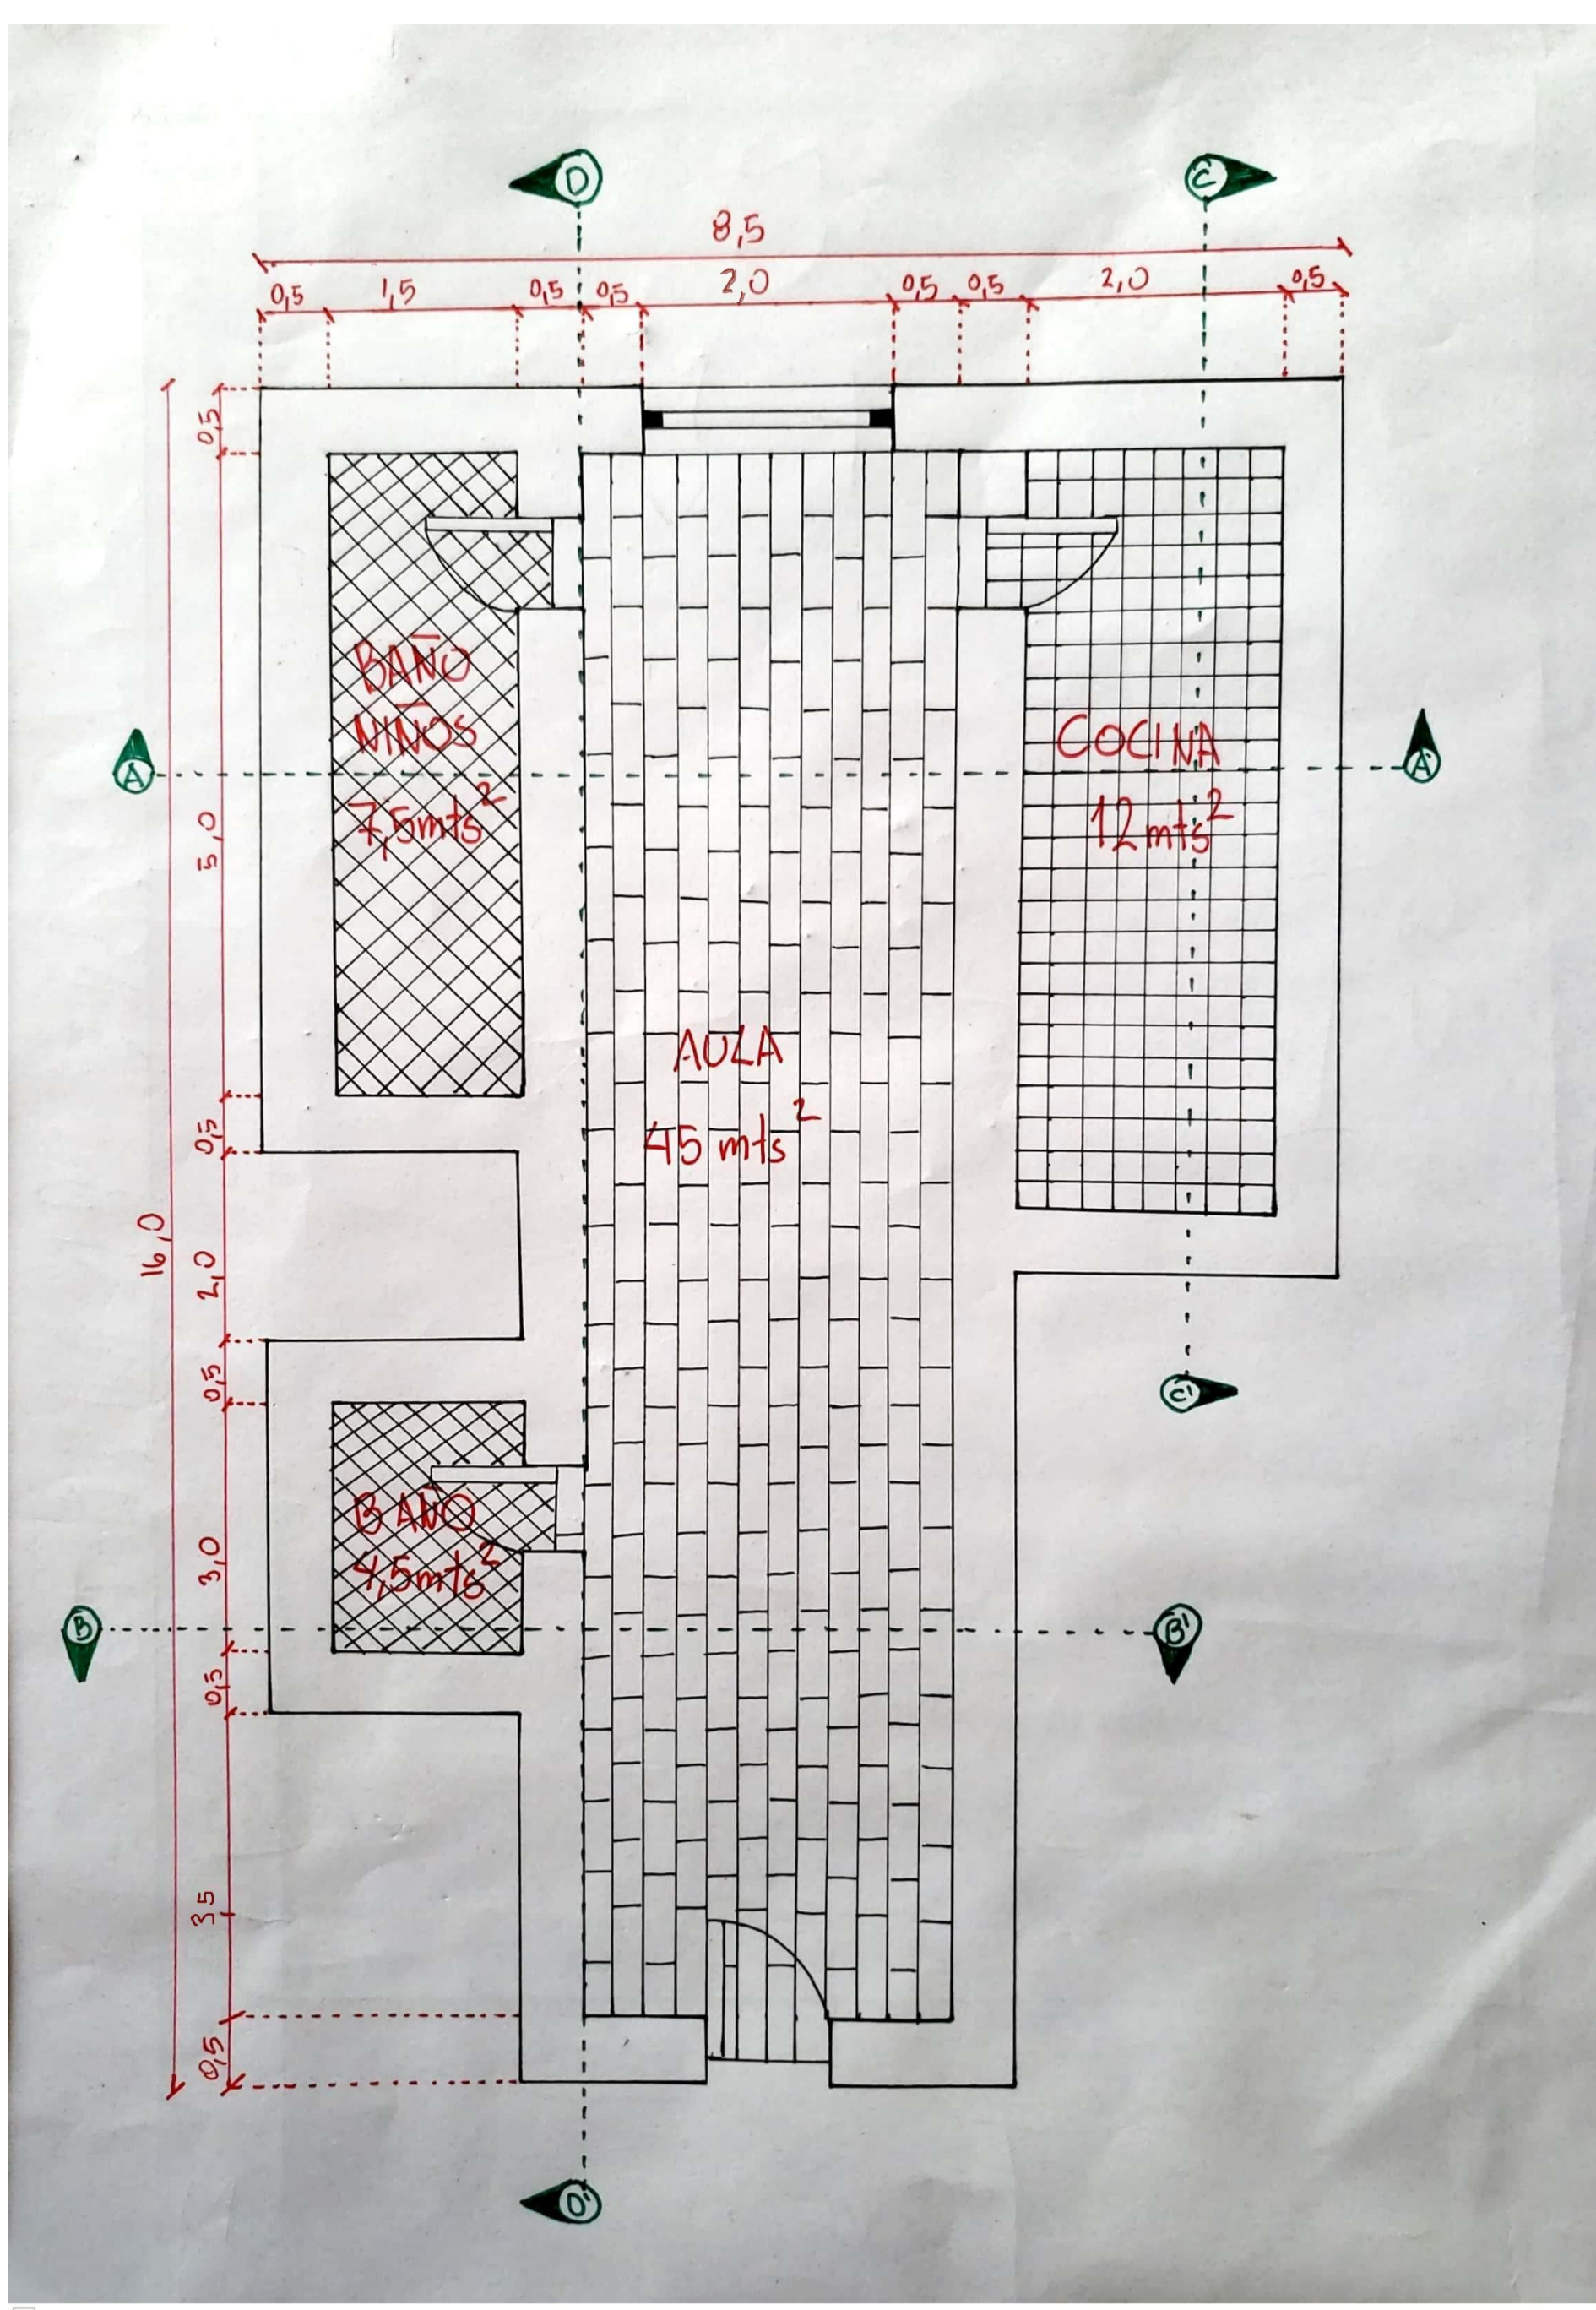

Proyecto Final Jardin Social

Proposición Jardin Social
Tranque sur Forestal, Viña del Mar
Planta ; Cortes Respectivos
Escala 1:25
Unidad ; Metros

Acto : Luz bifurcada
 Forma : Vinculo extendido