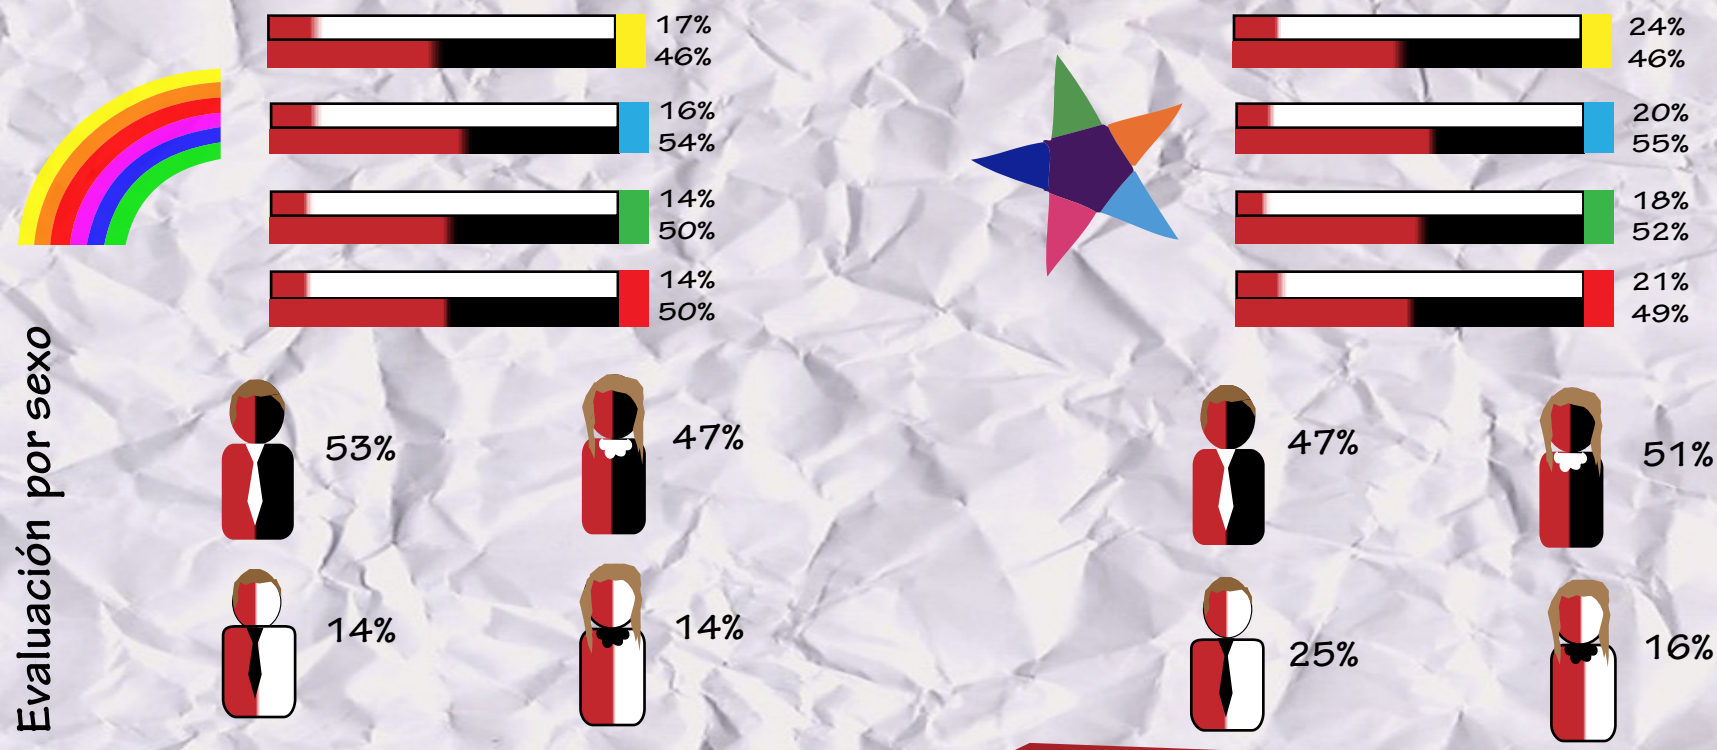

Y usted...

¿Hacia donde va en

las "Elecciones 2013"?

Identificación política: ¿Coalición por el cambio o Concertación?

JUN - JUL 2011 ■ ABRI 2012 ■
NOV - DIC 2011 ■ JUL - AGO 2011 ■

La creciente demanda social por mejorar la calidad de vida en todos los aspectos, tanto en educación, vivienda, salud, igualdad, etc. y la indiferencia de la autoridad política por hacerse cargo realmente, refleja el gran cantidad de Chilenos que no se siente identificado por las dos grandes Coaliciones que hoy nos rigen.

Mostrario
1.512 personas

Aprobación y Desaprobación en el desarrollo de su labor

■ Aprueba ■ Desaprueba

¿Bueno y...usted va a votar?