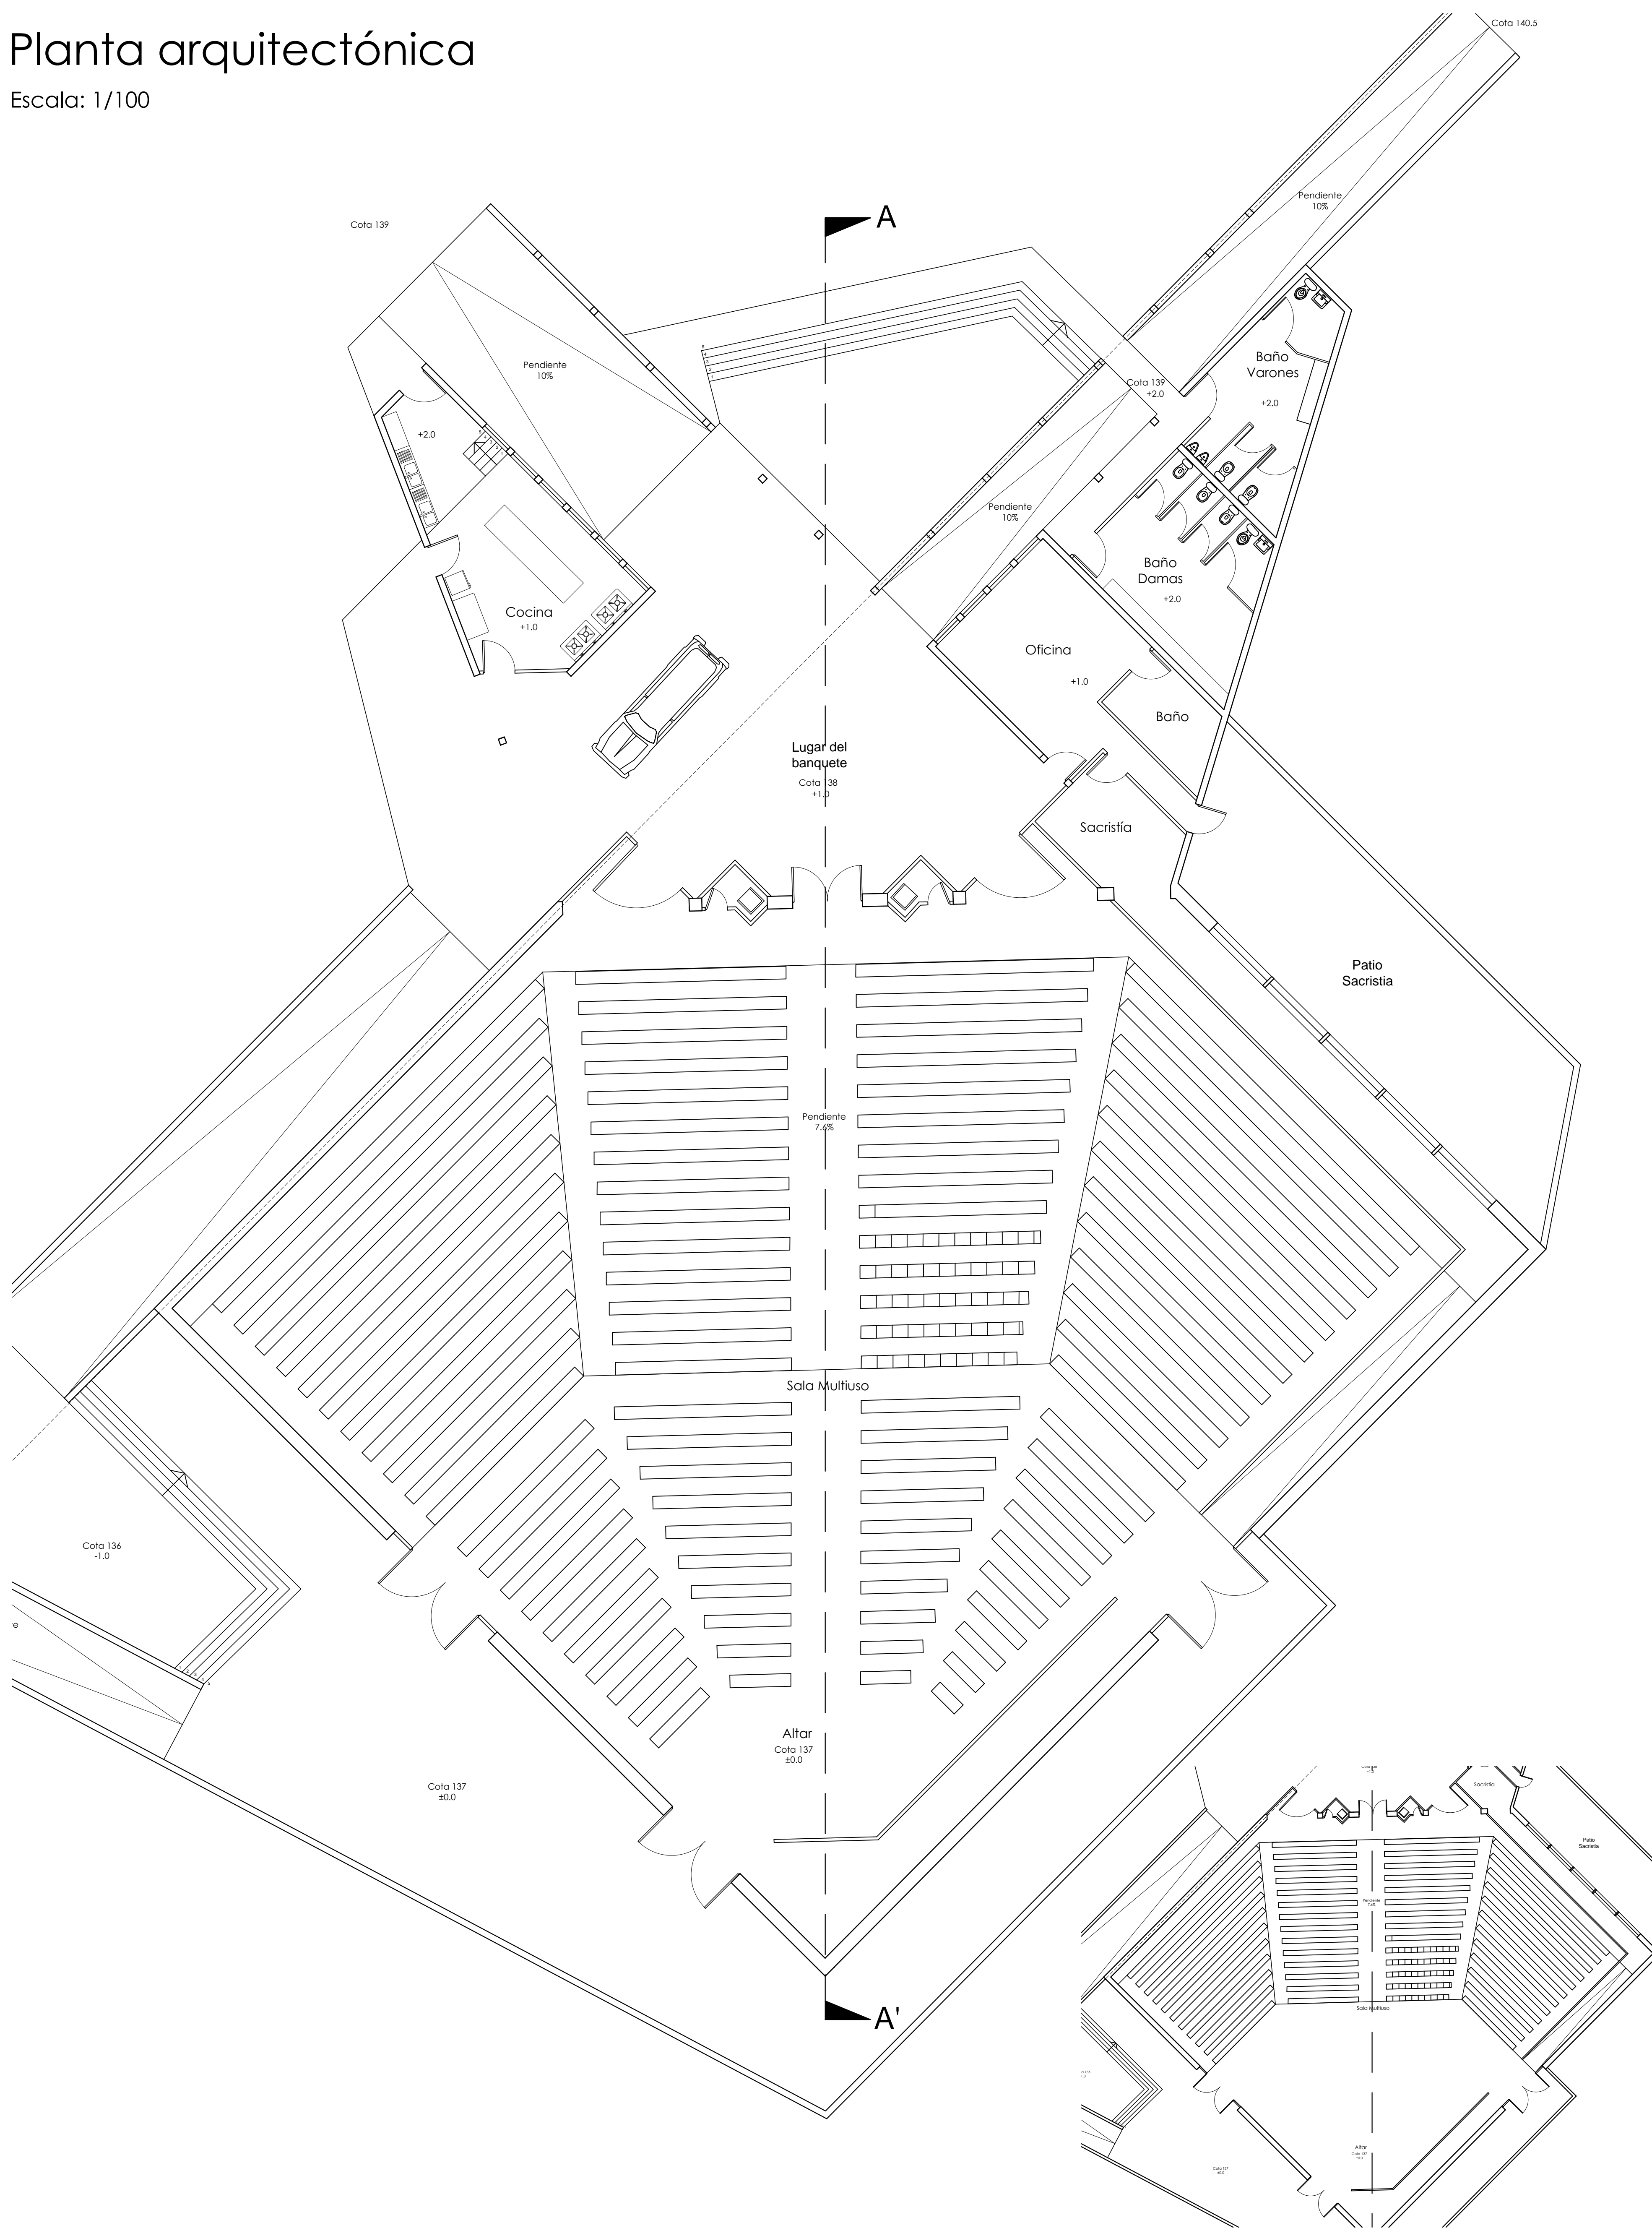

Planta arquitectónica

Escala: 1/100

L01

PLANTA ARQUITECTÓNICA

PROYECTO SANTUARIO SCHOENSTATT LOS PINOS / Calle Villarrica, Los Pinos de Reñaca, parcelas 5 y 6, Viña del Mar.

Taller de arquitectura 9ª etapa