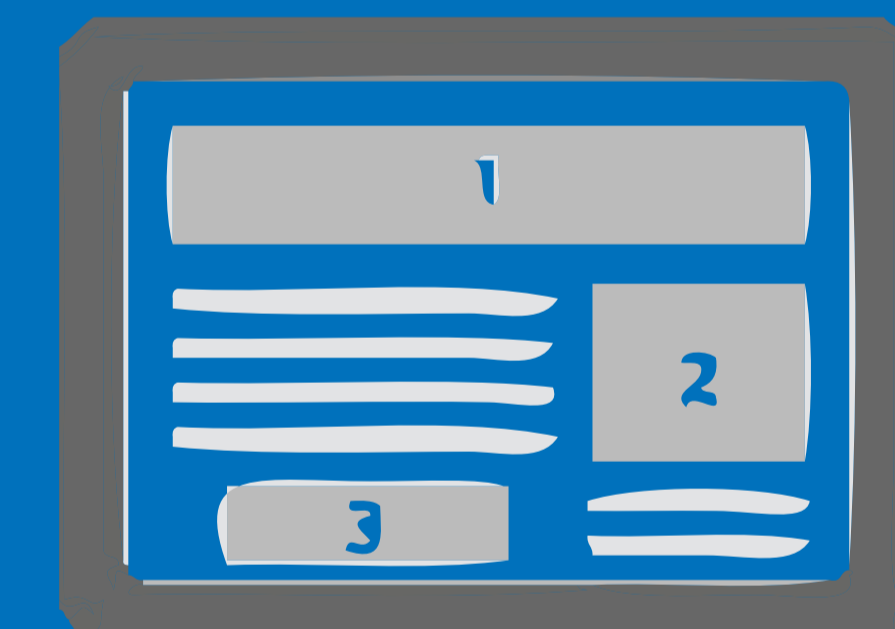

APLICACION DE IMAGENES EN PANTALLAS Y RESPONSIVE DESIGN

RESPONSIVE DESIGN

Diseño sensible a aquellos que se adaptan al distintos dispositivo que visitan el sitio web.

smart phone

479 ppi +

480 - 767

tablet

768 - 1023

1024 +

desktop

Moviles

LG T310

máximo de 256K colores, resolución de 240 x 320 píxeles

LG P350

máximo de 256K colores, resolución de 240 x 320 píxeles

Black Berry 9860

480 x 800 píxeles, densidad de pixel de 253

I Phone 3G

480 x 320 Píxeles, a 163 ppi

I Phone 5G

960 x 640 px a 326 ppp

Motorola atrix 4G

resolución de 540 x 960 píxeles

Nokia lumia 600