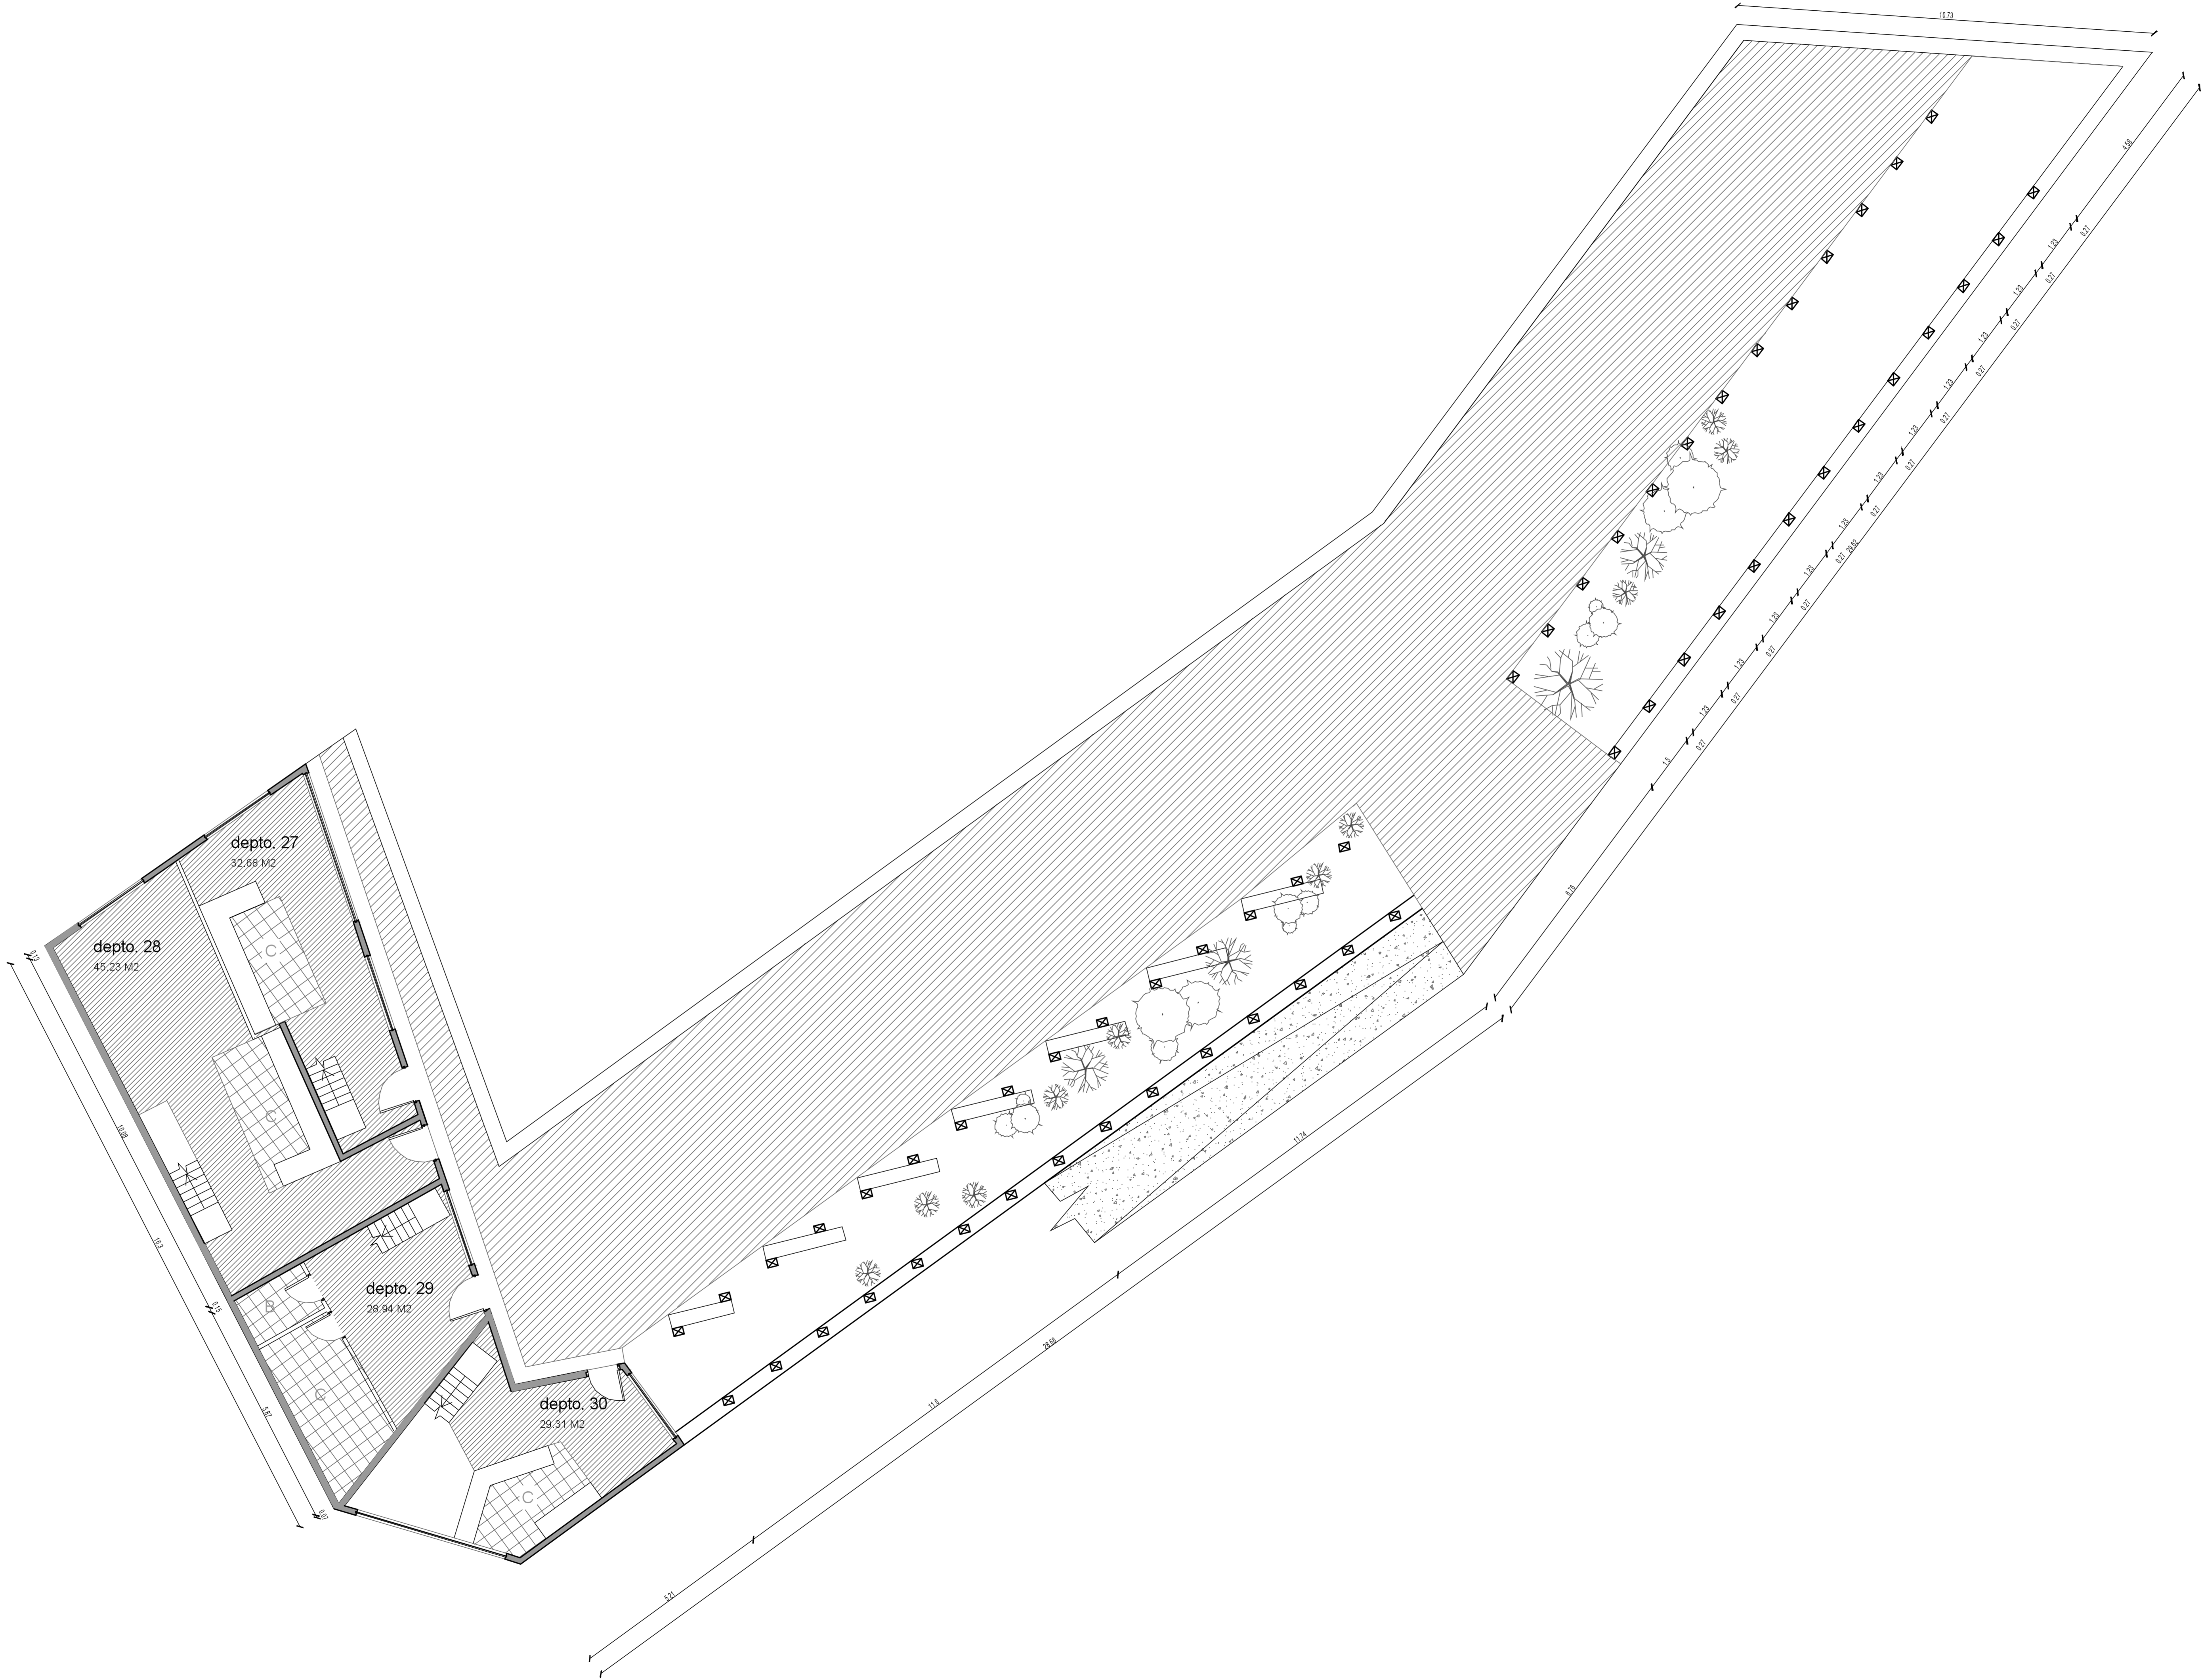

Planta arquitectura

Quinto nivel habitacional

LÁMINA L7	PROYECTO CONJUNTO HABITACIONAL DE REVITALIZACIÓN DEL ALMENDRAL		
	CONTENIDO : Planta 5 Arquitectura sector habitacional	TALLER ARQUITECTÓNICO: Primer Trimestre 2012	
	UBICACIÓN : Lastra 798 - 803, El Almendral	PROFESOR: Iván Ivelic - Mauricio Puentes PROFESOR AYUDANTE: Piera Medina	
	ESCALA 1:75	ALUMNOS : Javiera Fernández Allendes - Esmeralda Rodríguez Melo - Sebastián Rojas Salinas	