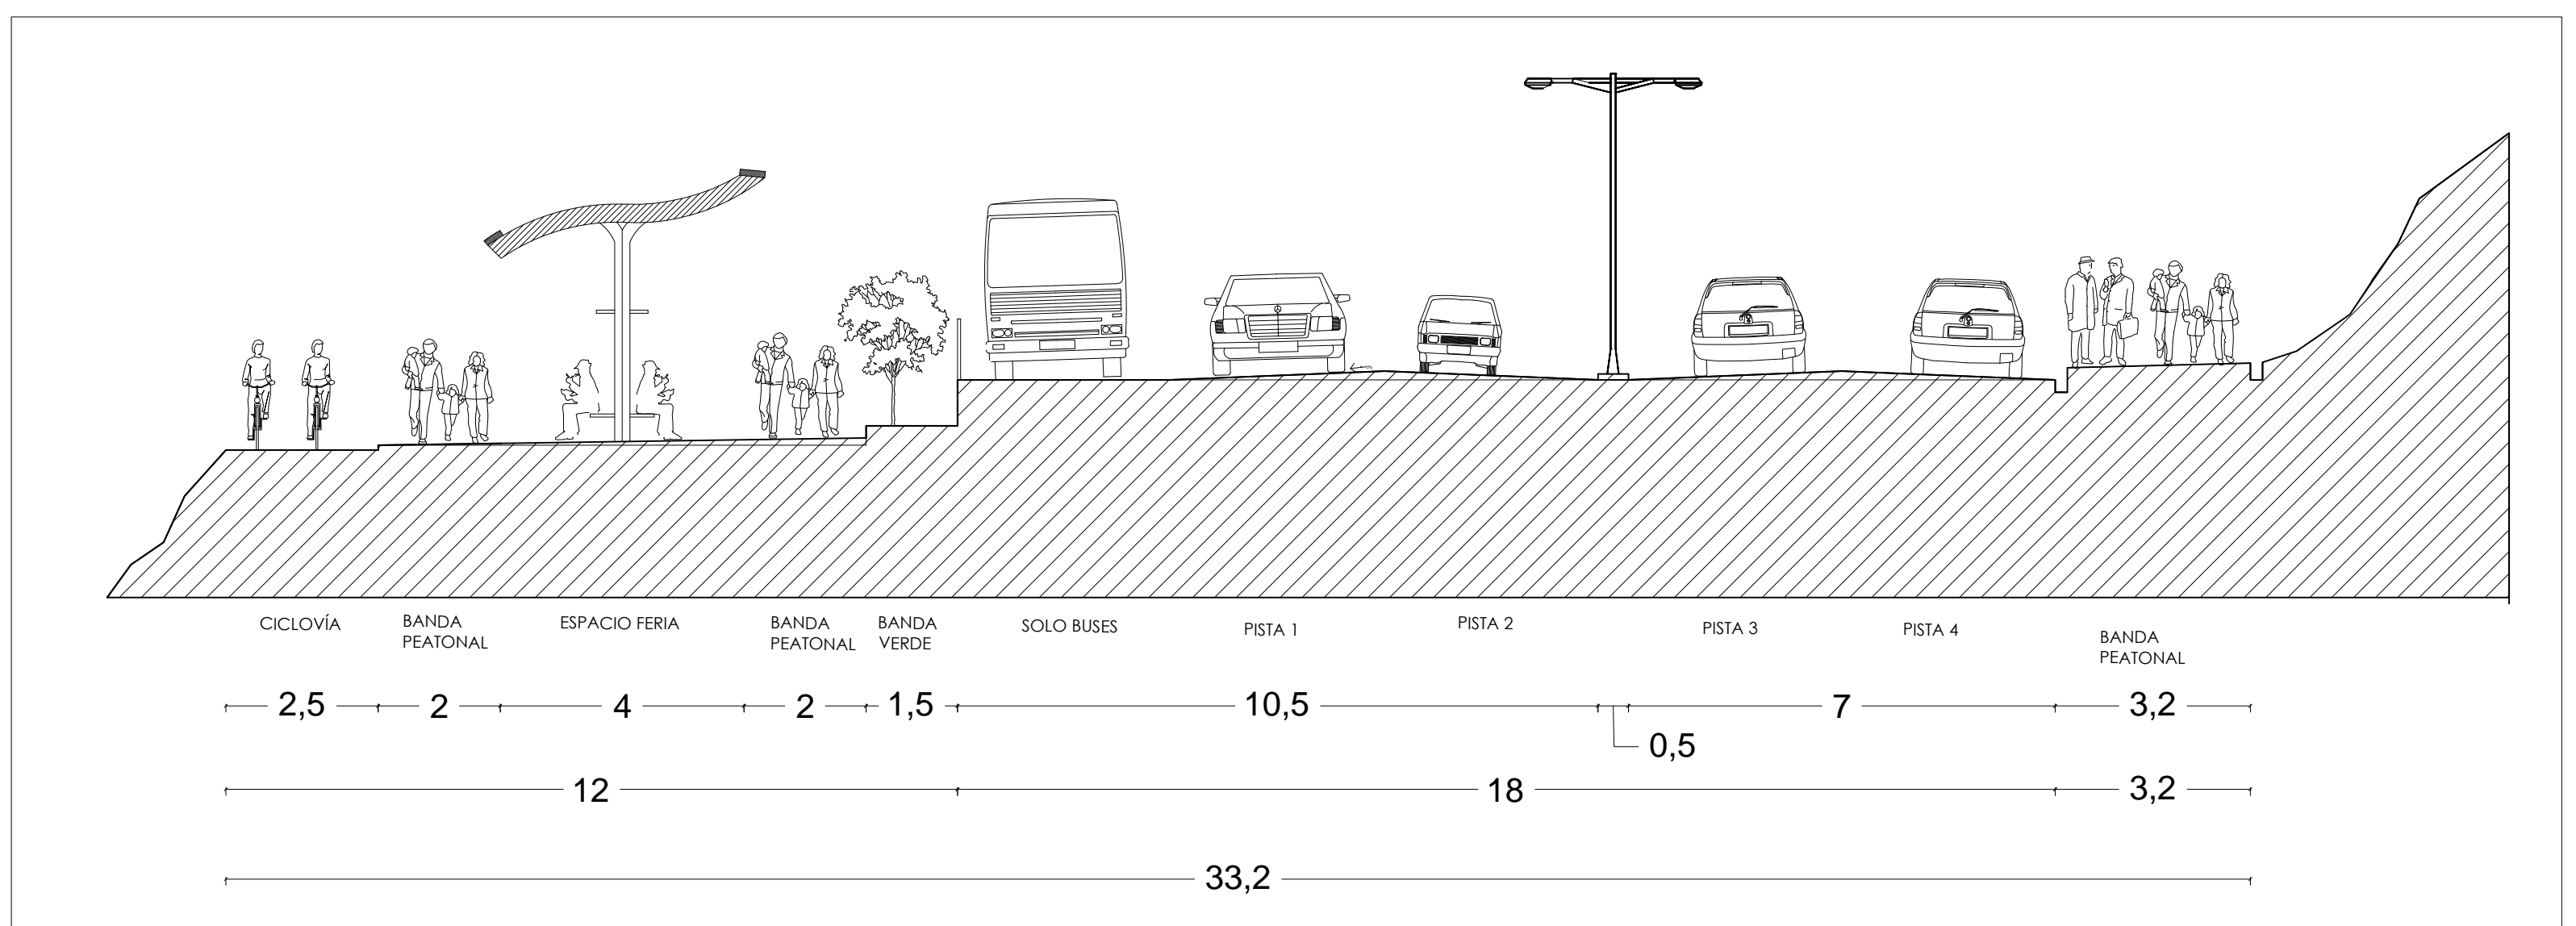

CORTE TRANSVERSAL.CRUCE SANTA JULIA. Esc. 1:125

CORTE TRANSVERSAL TIPO. Esc. 1:100