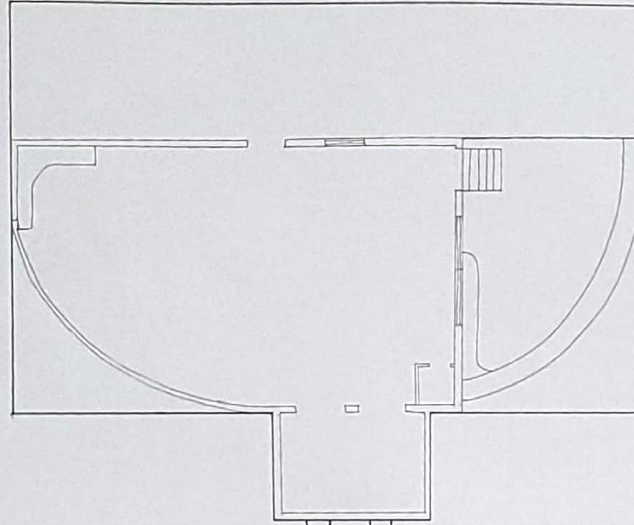

Terraza Ascensor Barón

Espera expectante en la envolvente del espacio curvo Terraza envolvente escalonada

El proyecto se enfoca en las curvaturas que envuelven el ambiente trabajado, brinda luz natural tanto en la parte superior del ascensor donde la luz llega de manera natural como en la inferior que crea un juego de luces al estar encerrado con el cerro. Las curvas crean un espacio envolvente que al mismo tiempo permiten al usuario esperar de manera expectante la llegada del ascensor.