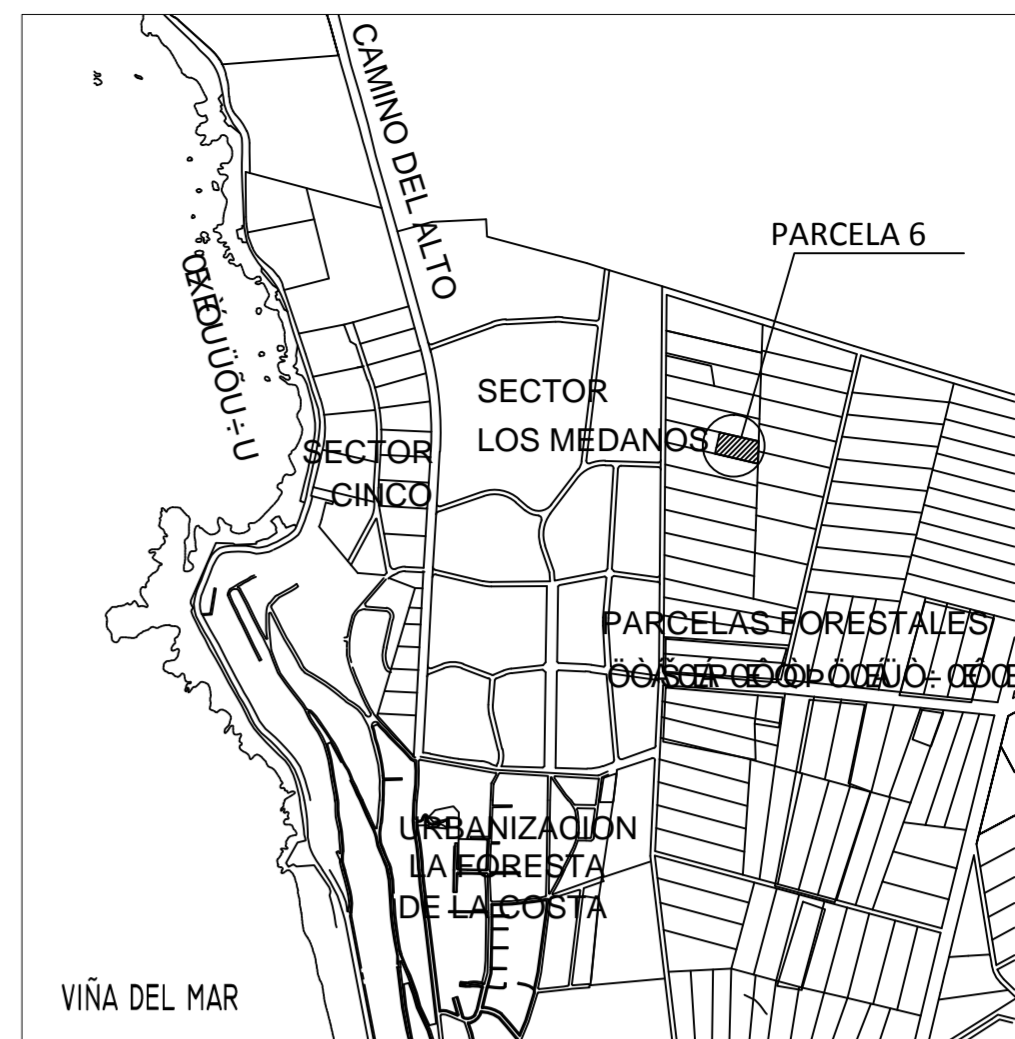

Polígono A-B-C-D-E-F-G-H-I-J-K-L-A

Escala: 1:500

Plano Ubicación

Escala: 1:100

Plano Emplazamiento

Escala: 1:200

L01

CONTENIDO DE LA LAMINA

Emplazamiento Acto: Recorrer Bordeando en Exposición

PROYECTO SANTUARIO SCHOENSTATT LOS PINOS / Calle Villarrica, Los Pinos de Reñaca, parcelas 5 y 6, Viña del Mar
Taller de arquitectura 9ª etapa Alumno: Marcos Carrasco Abarca