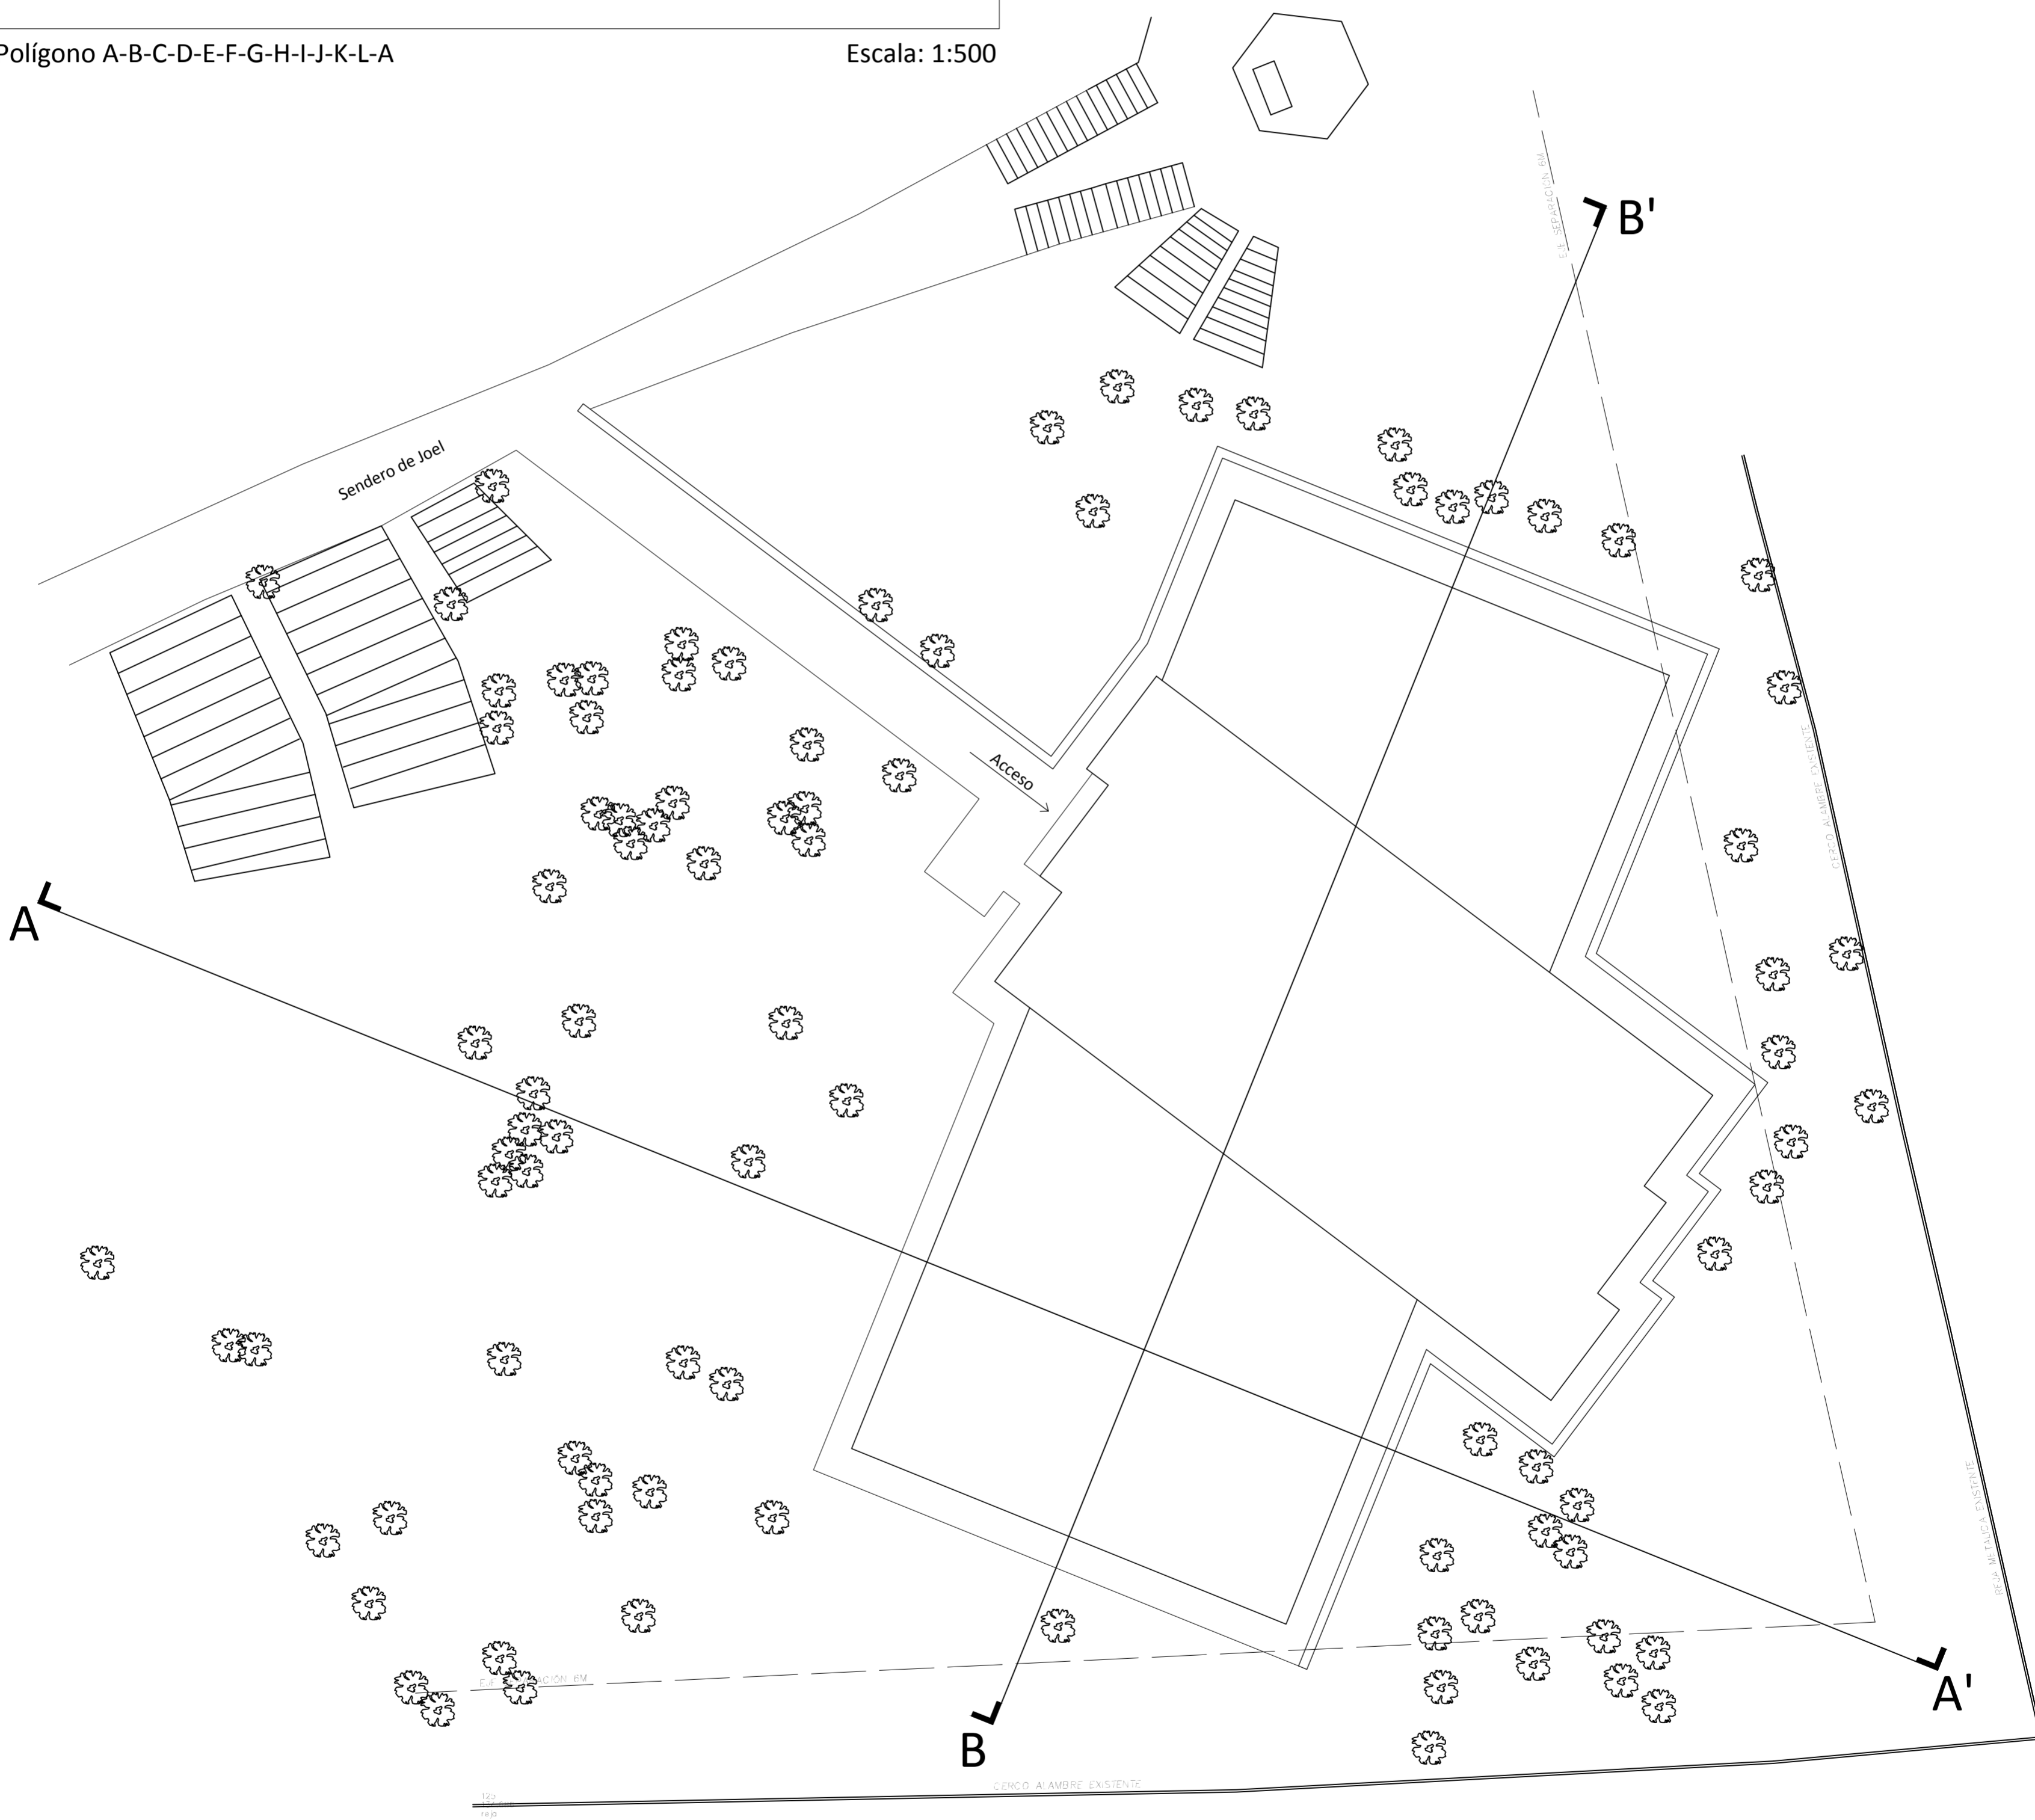

Polígono A-B-C-D-E-F-G-H-I-J-K-L-A

Escala: 1:500

Plano Ubicación

Escala: 1:100

Plano Emplazamiento

Escala: 1:200

L01

CONTENIDO DE LA LAMINA

Emplazamiento Acto: Recorrer Bordeando en Exposición

PROYECTO SANTUARIO SCHOENSTATT LOS PINOS / Calle Villarrica, Los Pinos de Reñaca, parcelas 5 y 6, Viña del Mar
Taller de arquitectura 9ª etapa Alumno: Marcos Carrasco Abarca