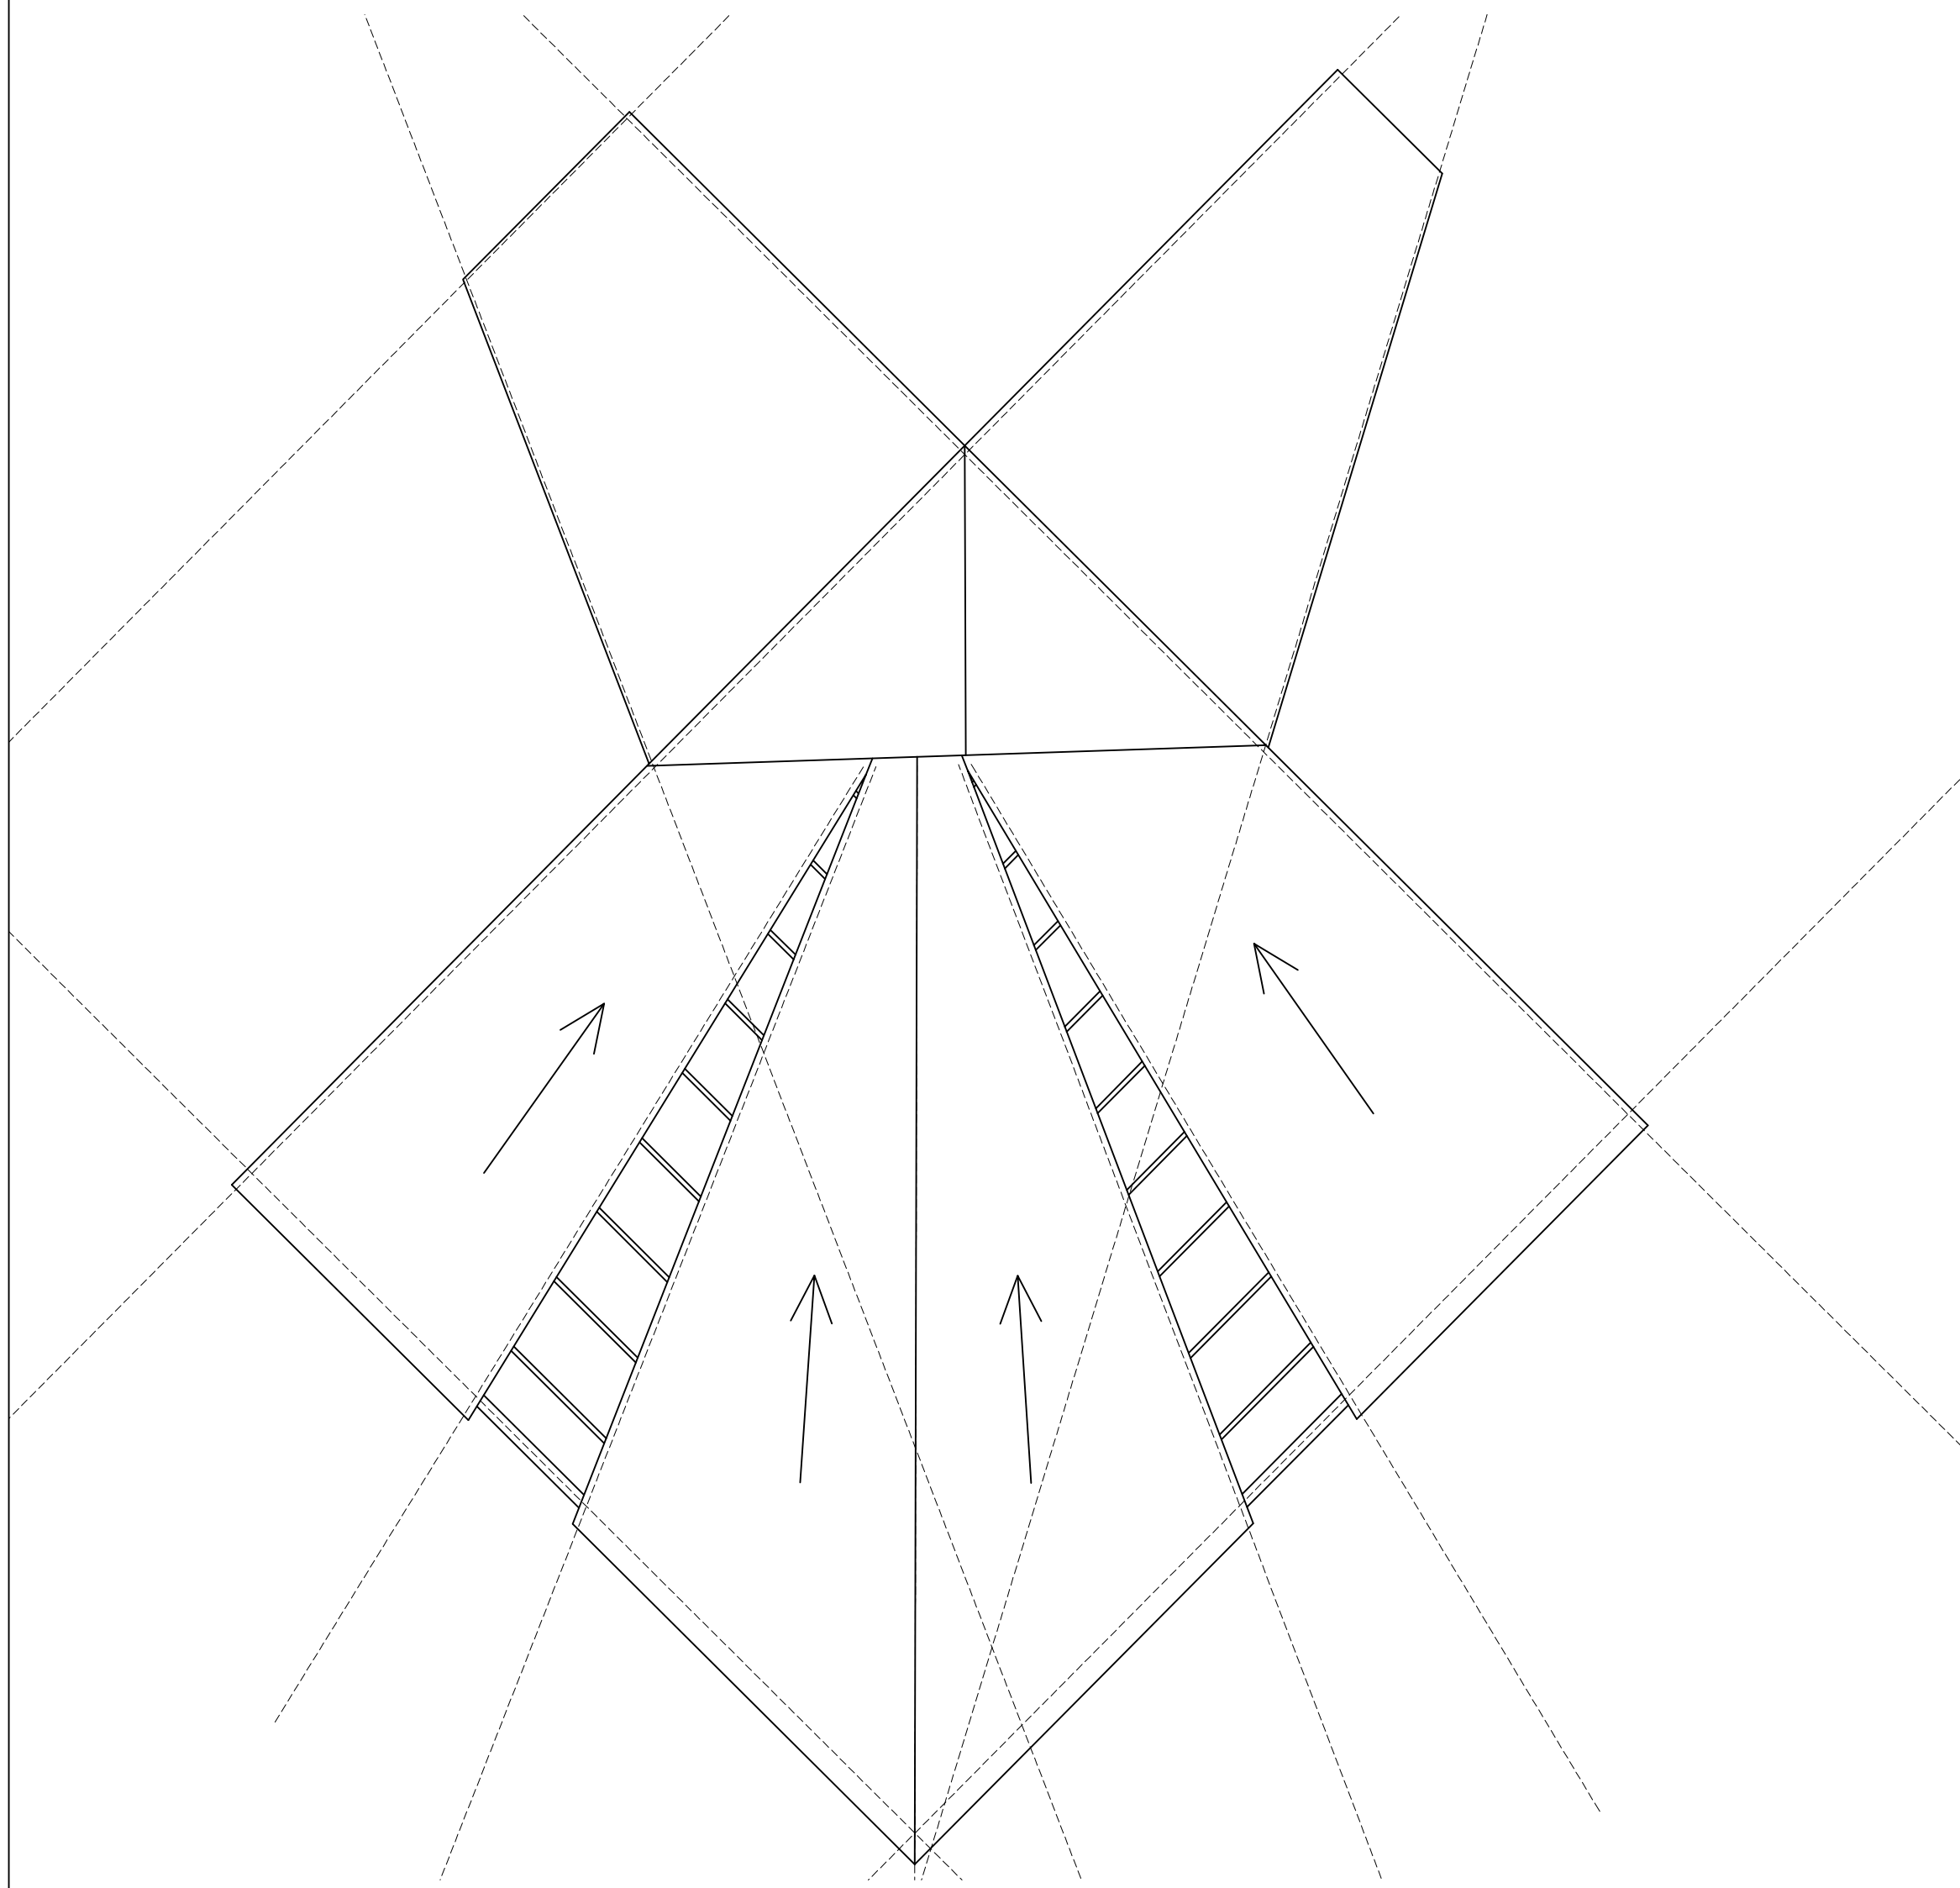

# Planta techumbre

Escala: 1/200

# Planta cubierta

Escala: 1/200

# Vigas de madera laminada

Escala: 1/150

L03

## PLANTA DE TECHUMBRE

PROYECTO SANTUARIO SCHOENSTATT LOS PINOS / Calle Villarrica, Los Pinos de Reñaca, parcelas 5 y 6, Viña del Mar.

Taller de arquitectura 9ª etapa

Ricardo García Vargas

Fecha de entrega: Lunes 13 de mayo, 2013.