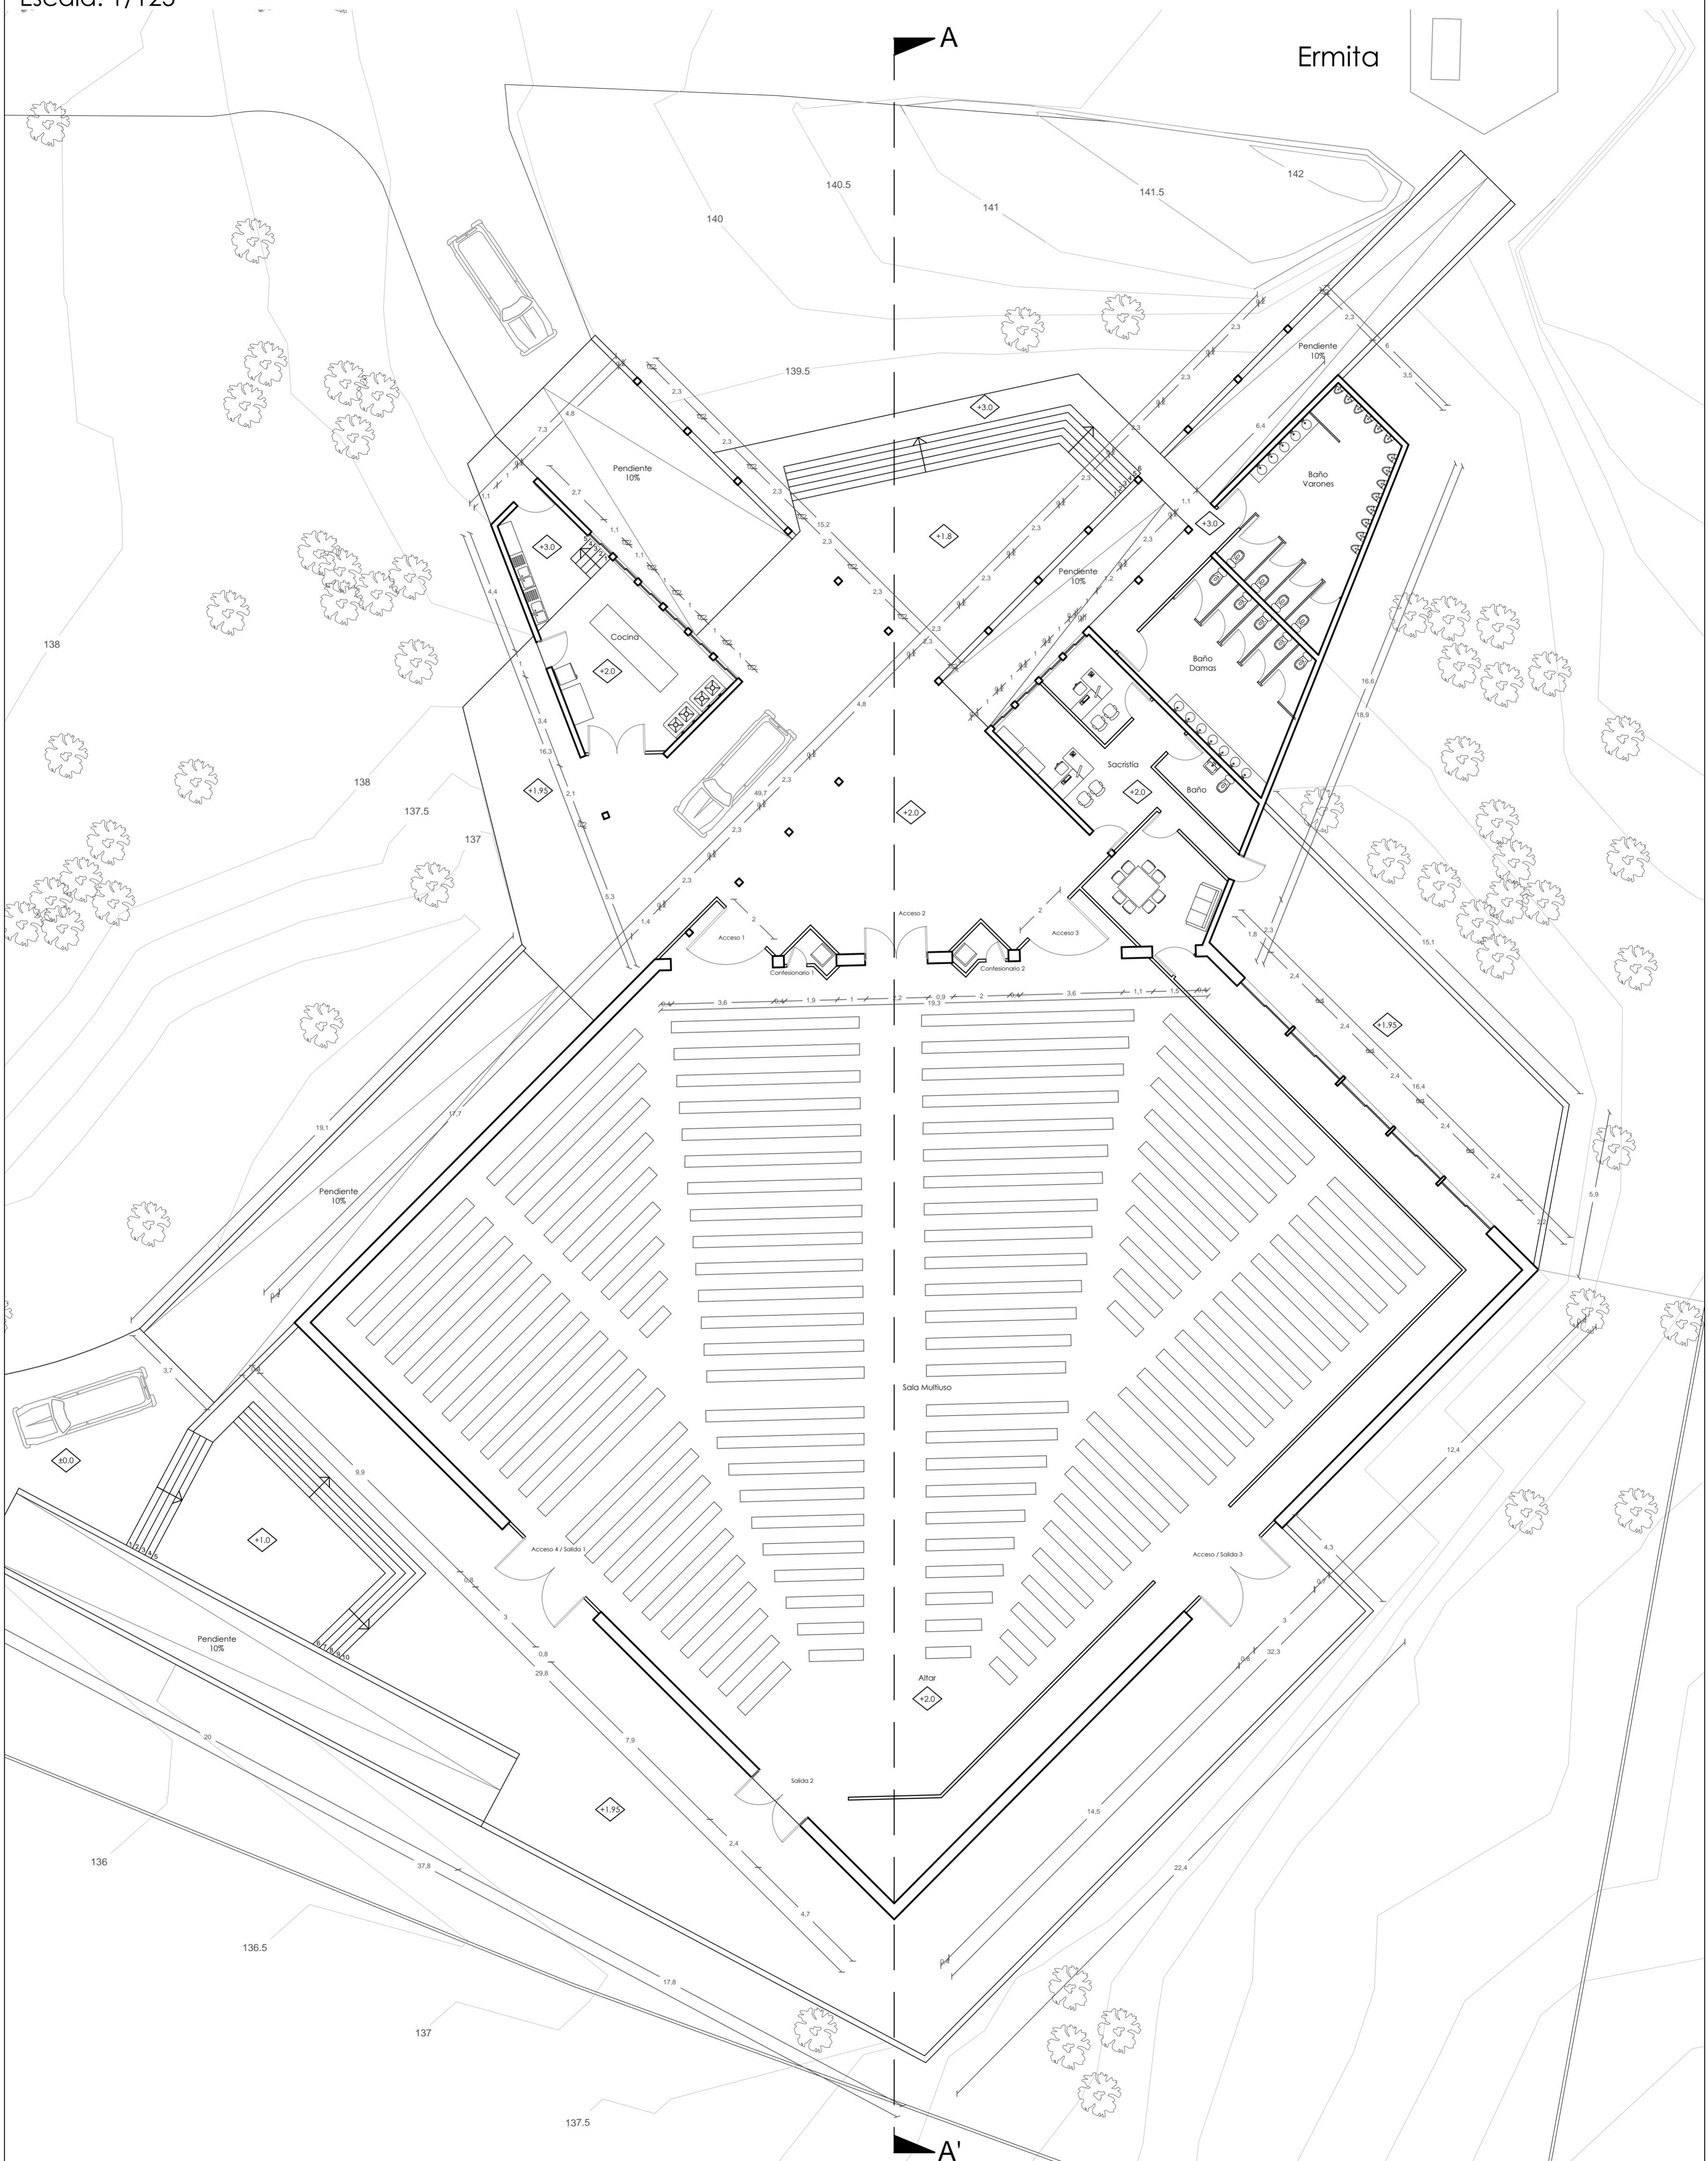

# Planta de arquitectura

Escala: 1/125

## PLANTA DE ARQUITECTURA

PROYECTO SANTUARIO SCHOENSTATT LOS PINOS / Calle Villarrica, Los Pinos de Reñaca, parcelas 5 y 6, Viña del Mar.  
TALLER DE ARQUITECTURA 9ª ETAPA

Ricardo García Vargas

Fecha de entrega: Lunes 20 de mayo, 2013.