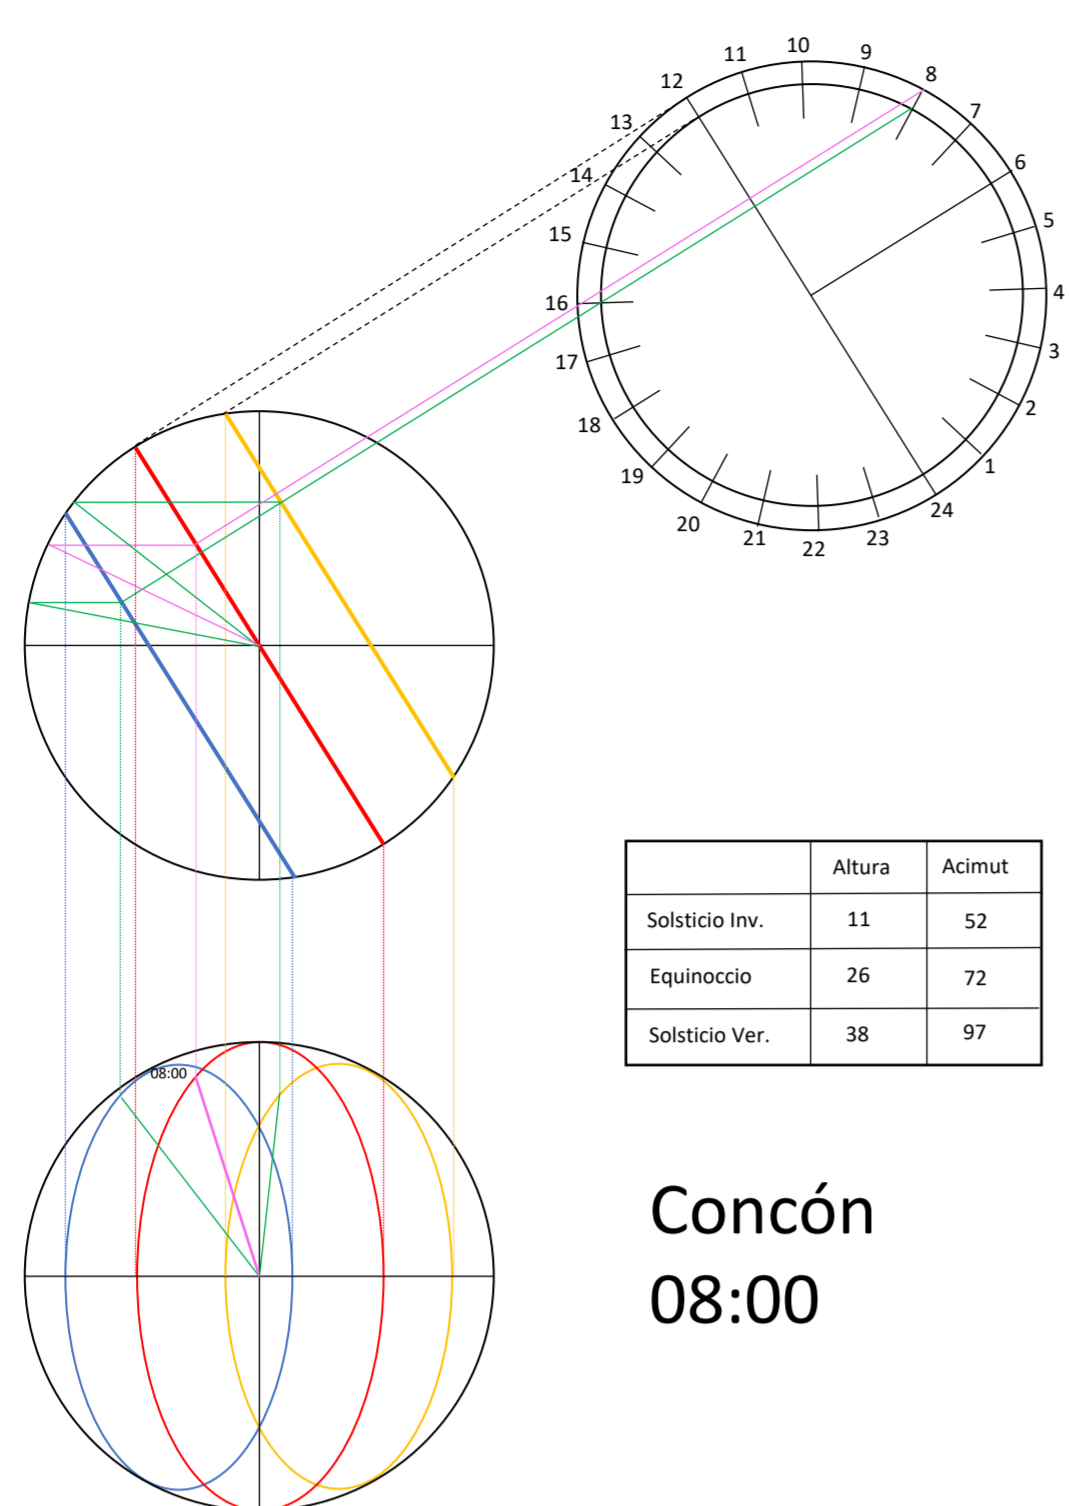

Luz Cotidiana: Luminiscencia Intermitente

Concón
08:00

Luz Superlativa: Luz Continua en la Extensión Constante

Concón
13:00

Plano Ubicación 1:500

Plano Emplazamiento 1:100