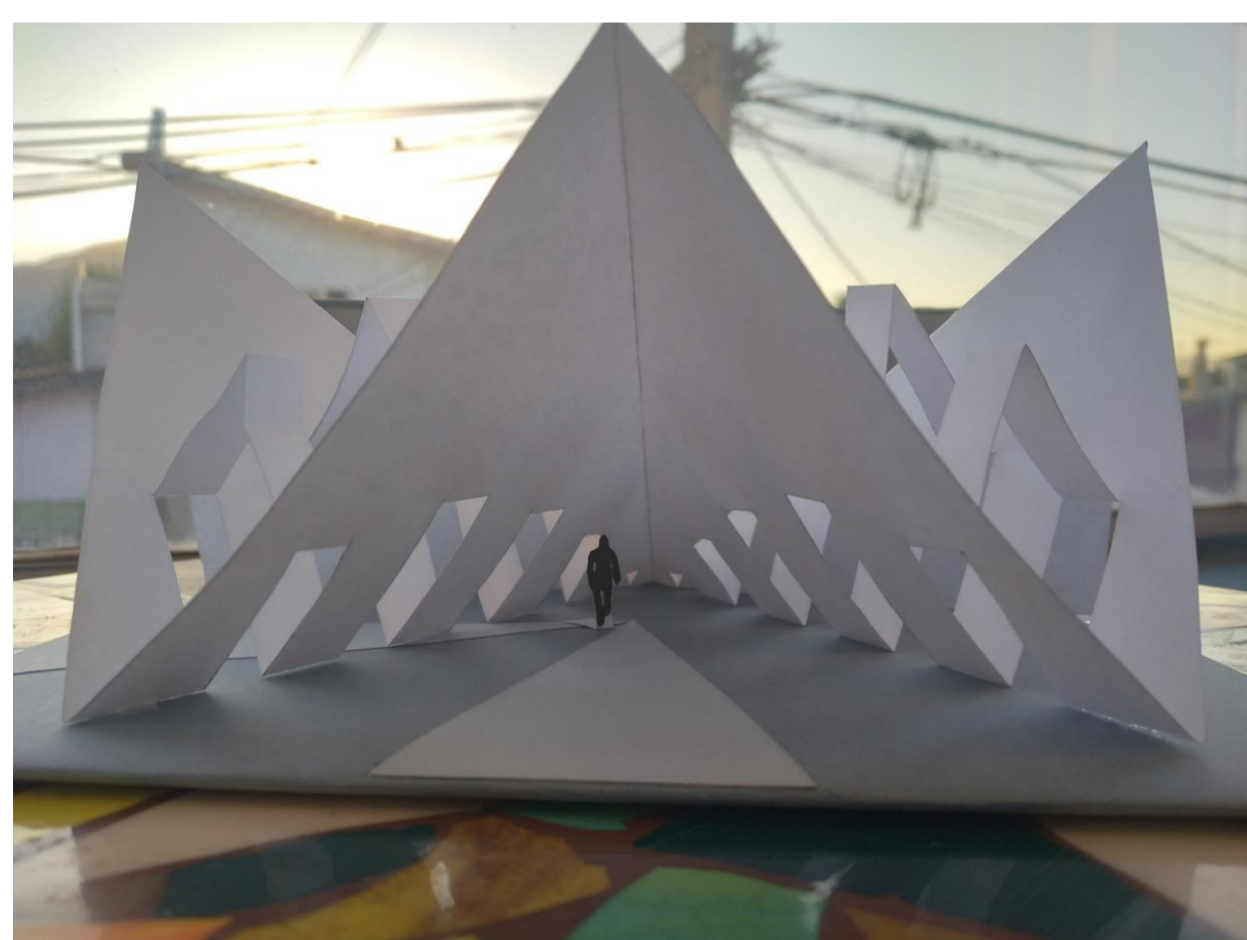

Luz Cotidiana: Luminiscencia Intermitente

Concón
08:00

Luz Superlativa: Luz Continua en la Extensión Constante

Concón
13:00

Plano Ubicación 1:500

Plano Emplazamiento 1:100