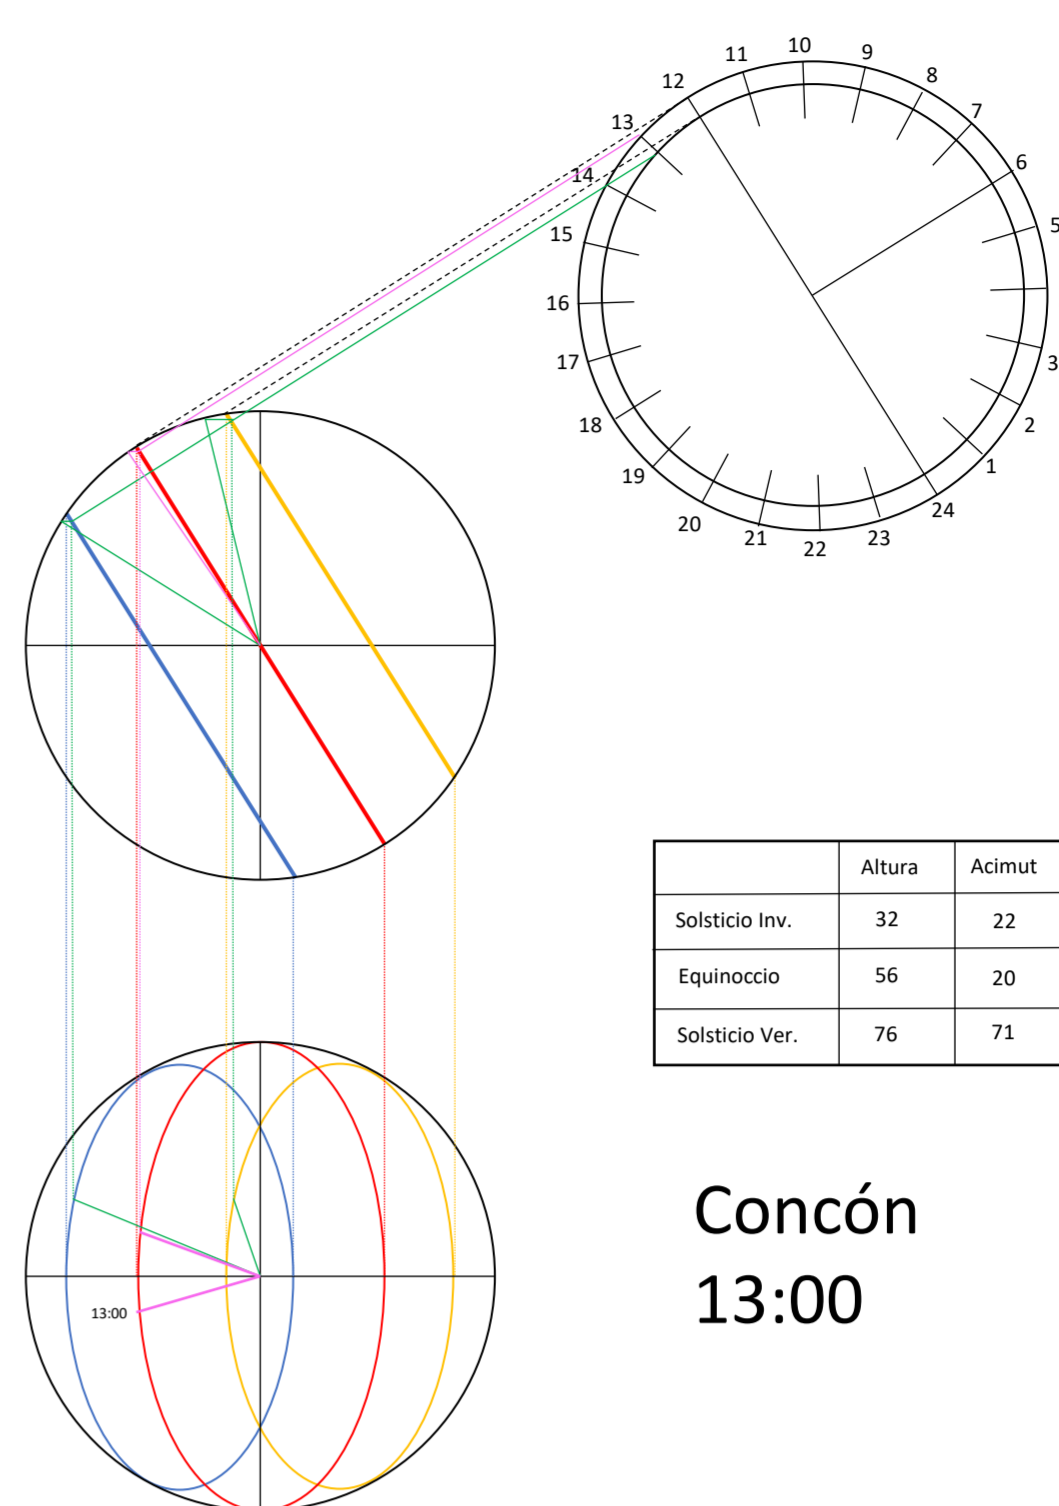

Luz Cotidiana: Luminiscencia Intermitente

Concón
08:00

Luz Superlativa: Luz Continua en la Extensión Constante

Concón
13:00

Plano Ubicación 1:500

Plano Emplazamiento 1:100