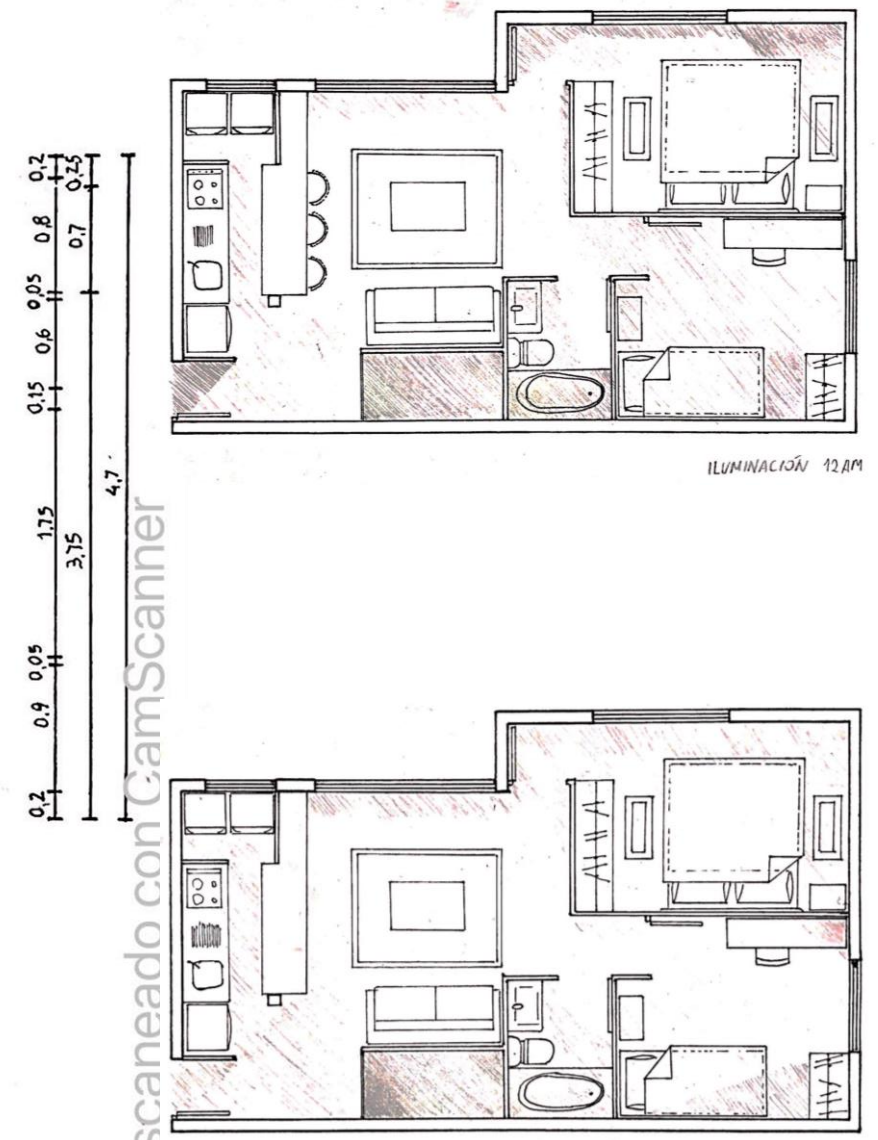

Planta Arquitectura Escala 1:50 (metros)

CS Escaneado con CamScanner

Ante la extensión de la fachada, se encuentran en contacto lo íntimo de lo público, sin embargo el límite en su extensión viene atribuido al acto de traspaso de la proyección del segundo piso, puesto que ella proyecta una sombra que envuelve, acogiendo y resguardando la entrada al pórtico, como un espacio de intimidad.

La semi contención resguarda el acto de reunión, la luz etrecortada acoge y delimita la intimidad de éste con respecto a la extensión del jardín.