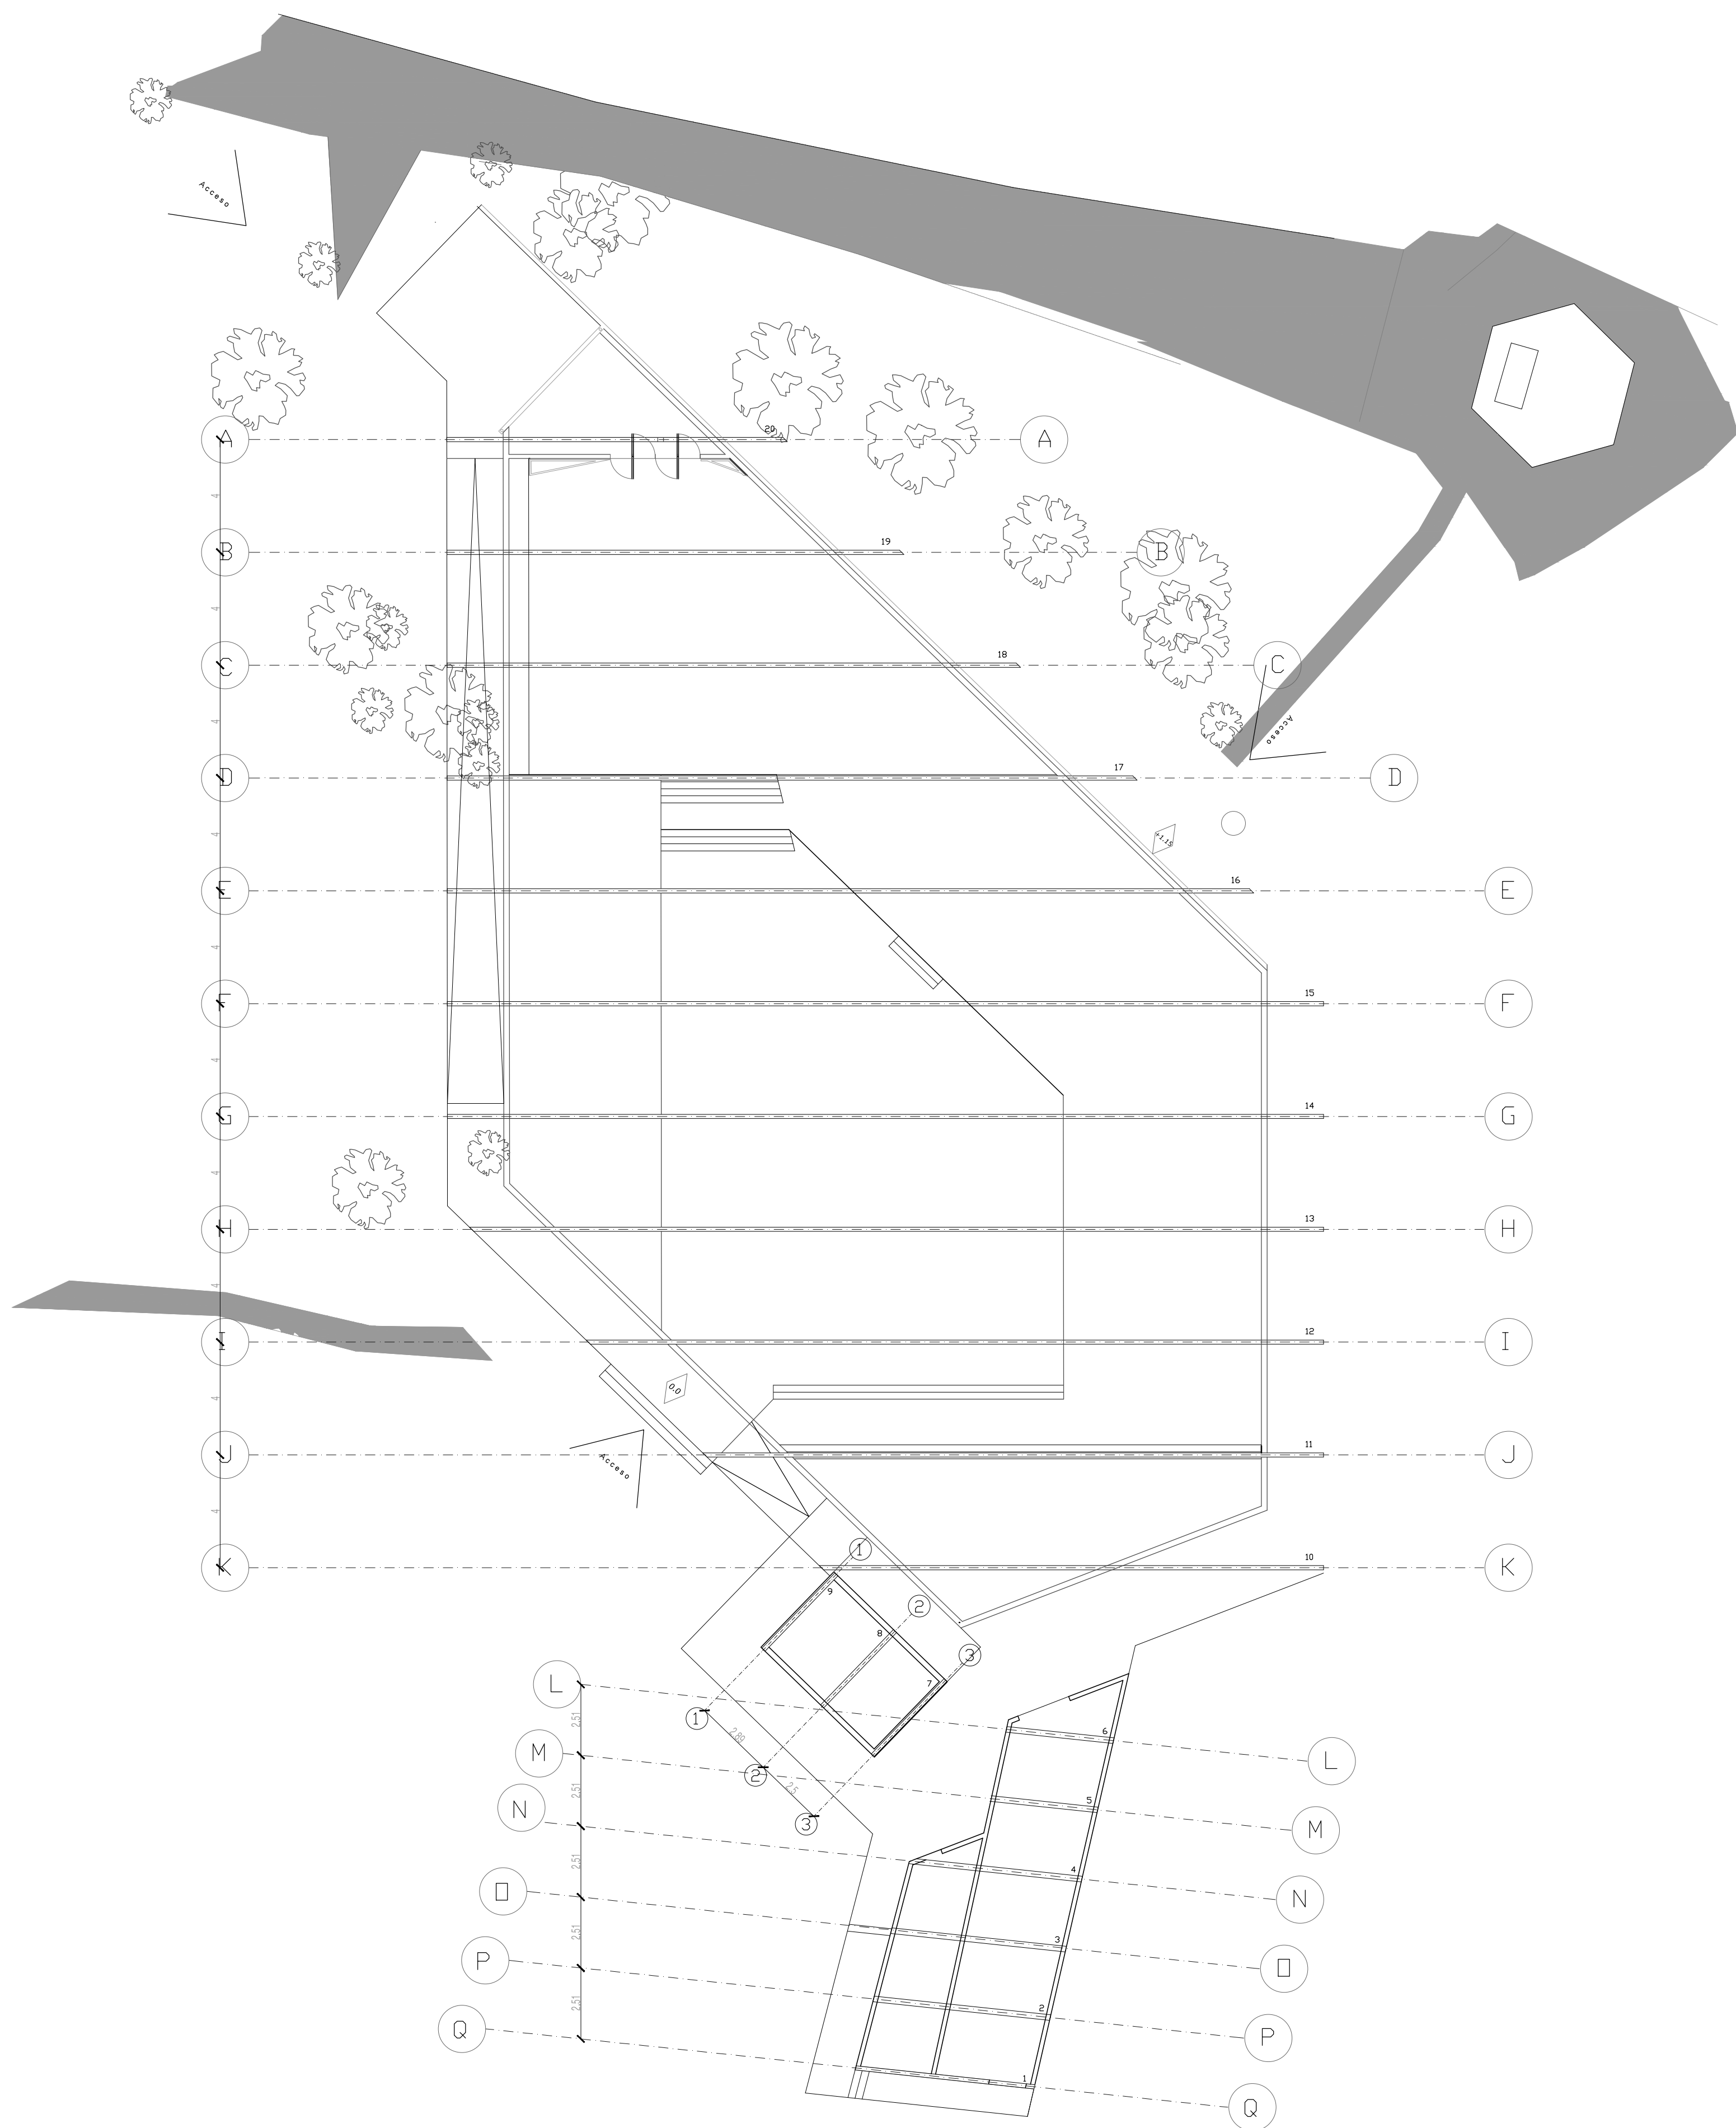

Planta estructura

Cerchas escala 1:150

PRODUCED BY AN AUTODESK EDUCATIONAL PRODUCT

PRODUCED BY AN AUTODESK EDUCATIONAL PRODUCT

LÁMINA 06	Santuario Shöenstatt Los Pinos	UBICACIÓN: Sector los pinos	ALUMNO: Esmeralda Rodríguez M.	ESCALA	
	CONTENIDO Estructura cerchas	COMUNA: CON CON	PROFESORES: David Luza, David Jolly	1:150	
			PROFESORES AYUDANTES: Álvaro Mercado, Valentina Requesens		