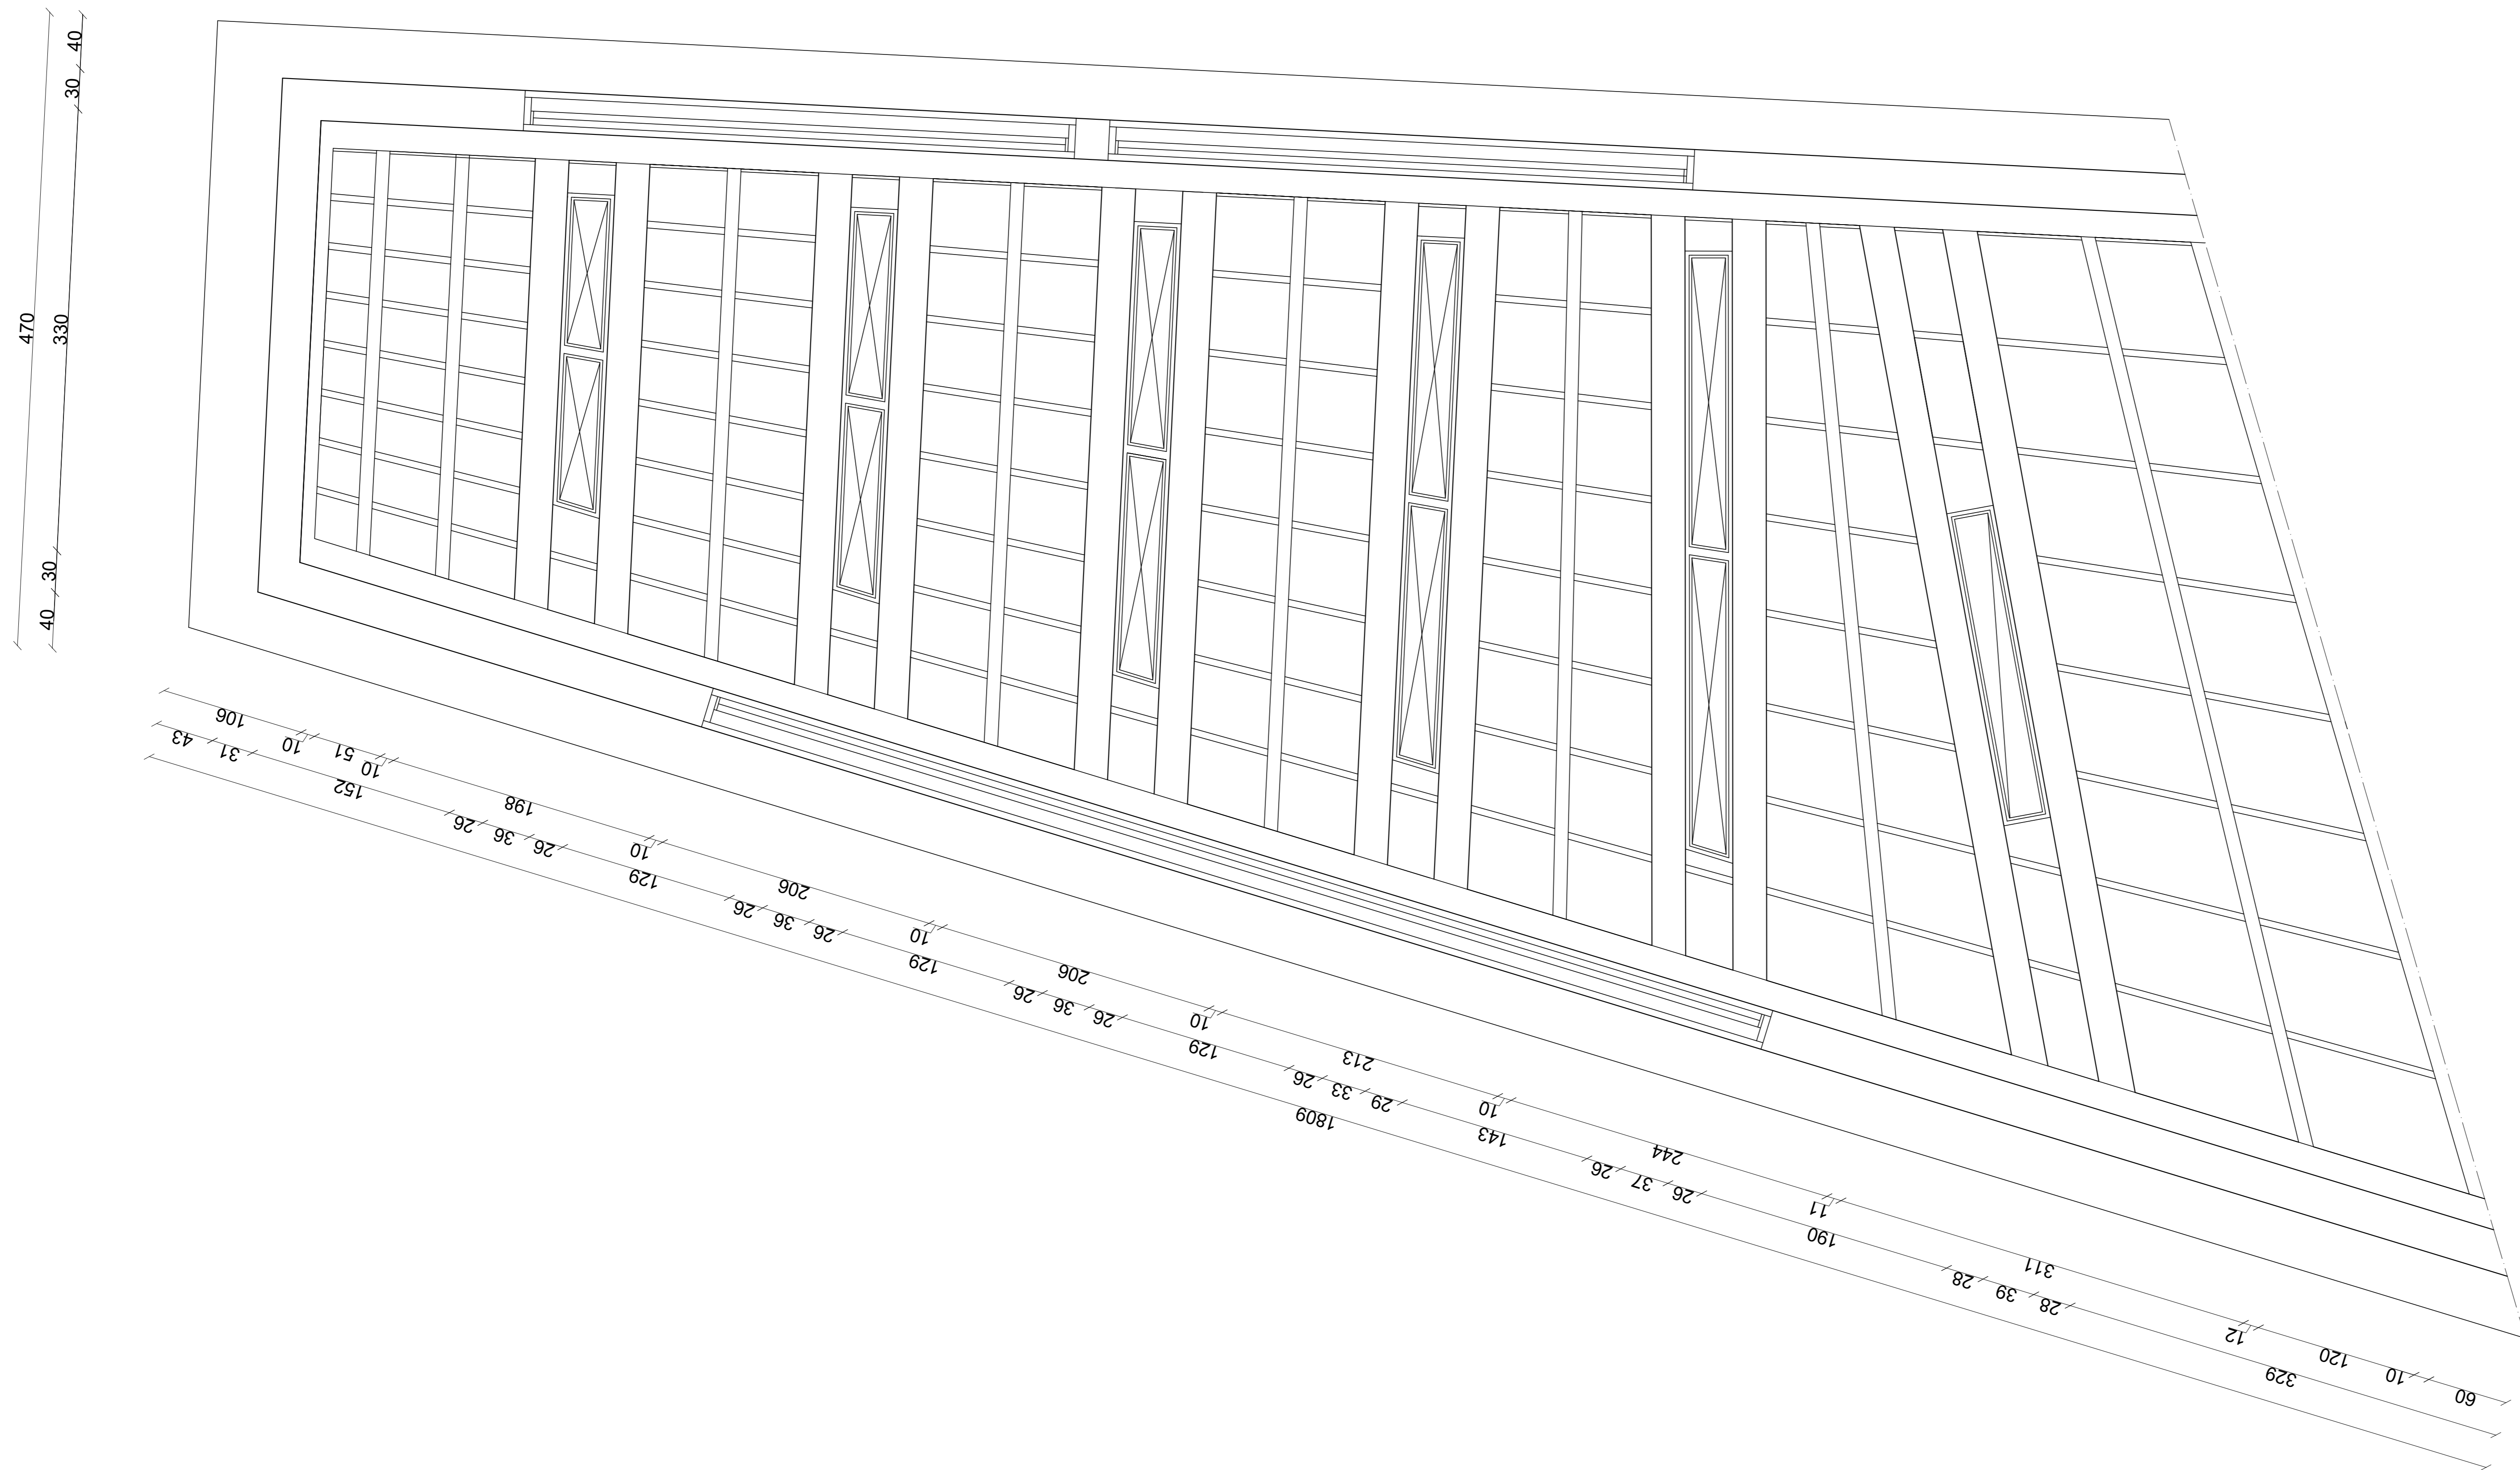

TALLER: TALLER DEL ACTO Y VACIO -
 TAMAÑO ARQUITECTONICO DEL INTERIOR

CONTENIDO: PLANTA FUNDACIONES

LAMINA

ESCALA: 1:20

FECHA: VIERNES 4 NOVIEMBRE, 2020

N°2

PLANTA CUBIERTA
 INTERIOR
 ESCALA. 1/20

REFUGIO EDUCATIVO
 CONVIVENCIA LUDICA