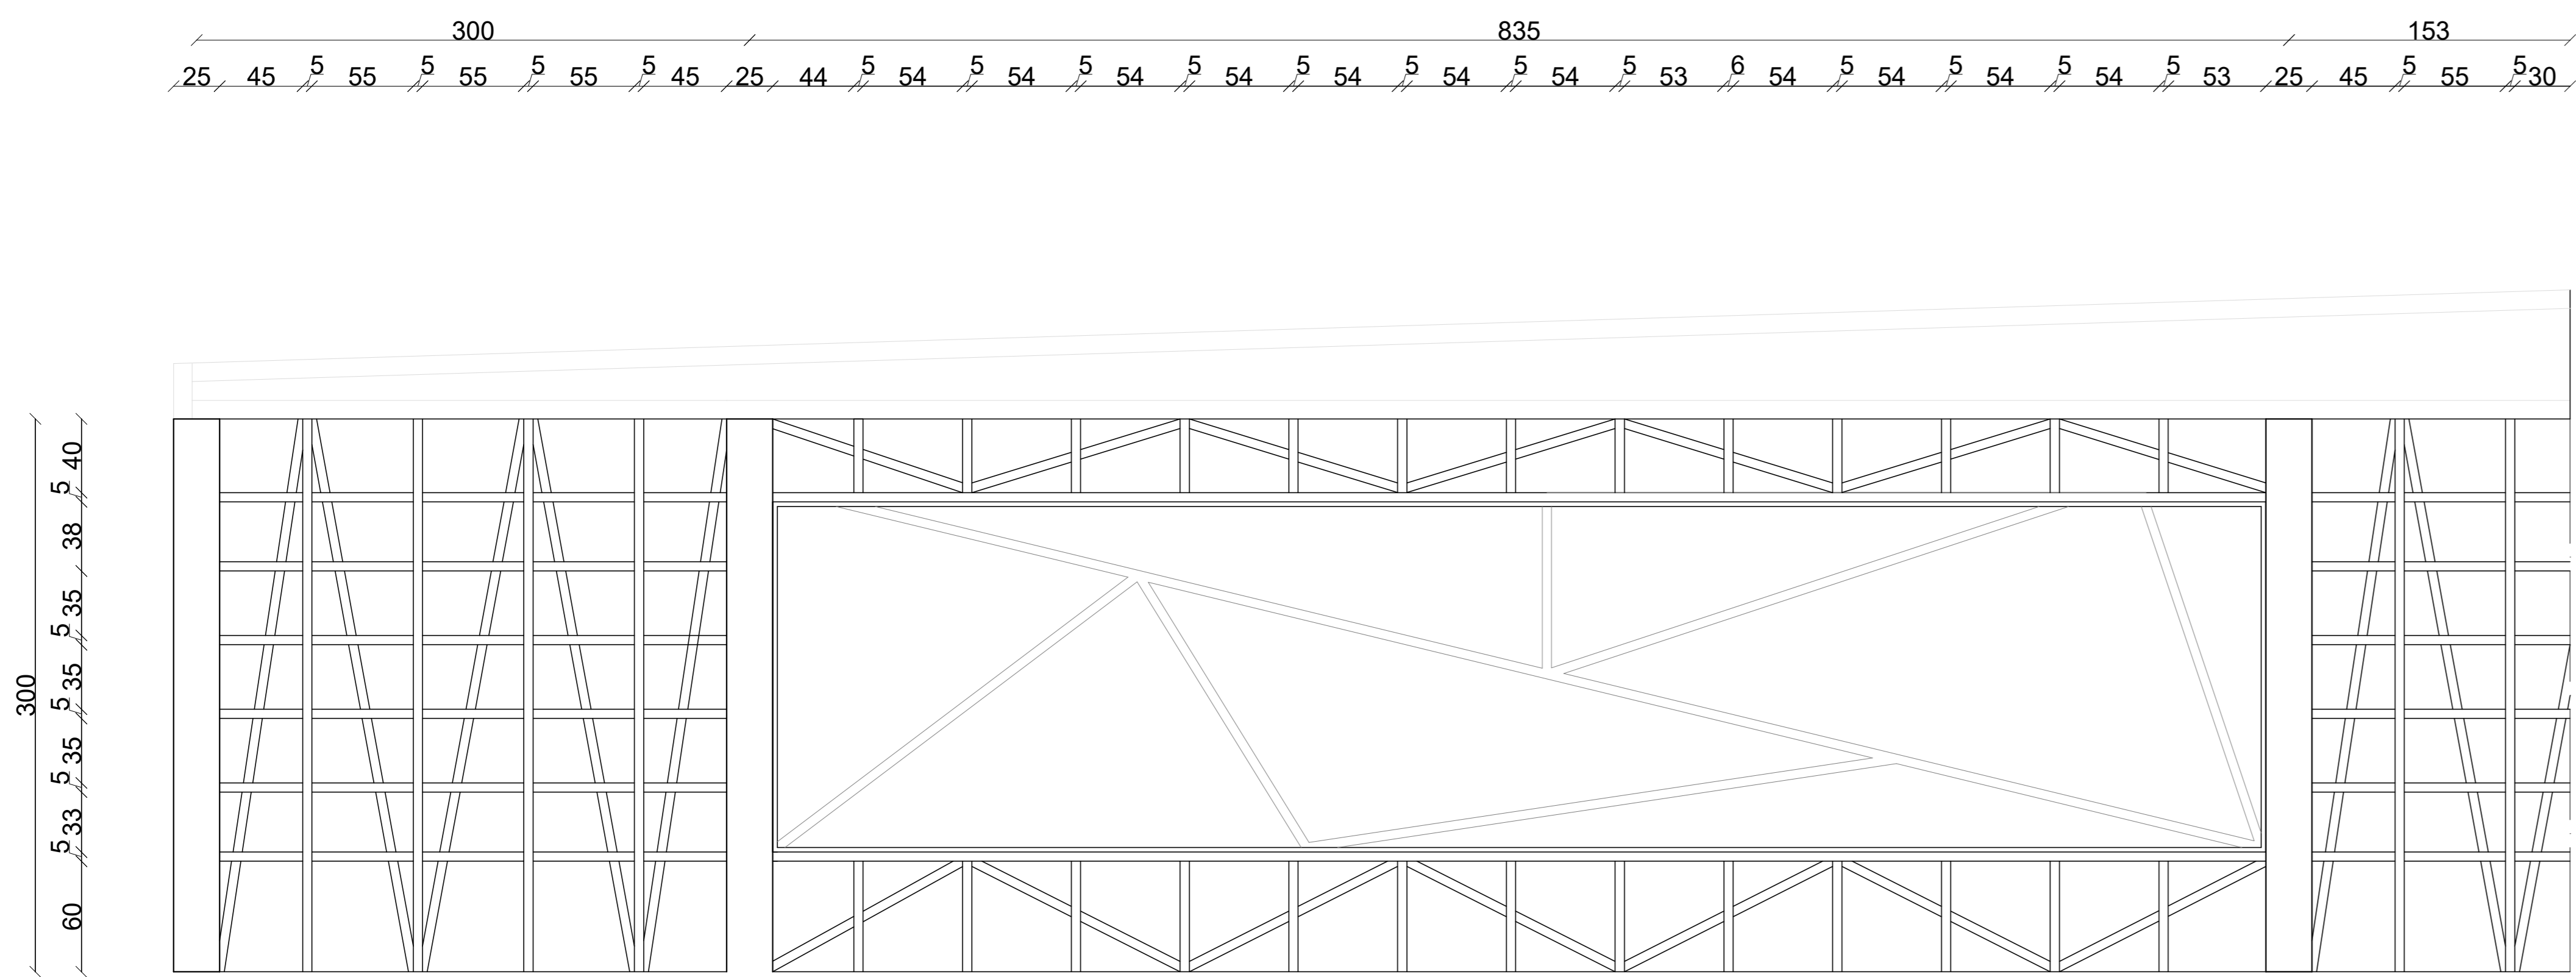

ELEVACION PONIENTE
ESCALA. 1/25

CORTE A-A''
ESCALA. 1/25

ELEVACION ORIENTE
ESCALA. 1/25

ELEVACION NORTE
ESCALA. 1/25

**REFUGIO EDUCATIVO
CONVIVENCIA LUDICA**

UBICACION: HUILLOC ALTO, DISTRITO DE OLLANTAY TAMBO, PERU

ALUMNO: CRISTIAN VALDIVA SANDOVAL

PROFESORES: RODRIGO SAAVEDRA
ISADORA AUBEL

TALLER: TALLER DEL ACTO Y VACIO -
TAMAÑO ARQUITECTONICO DEL INTERIOR

CONTENIDO: ELEVACIONES
CORTE A-A''

LAMINA

ESCALA: 1:20

FECHA: VIERNES 4 NOVIEMBRE, 2020

TALLER: TALLER DEL ACTO Y VACIO -
 TAMAÑO ARQUITECTONICO DEL INTERIOR

CONTENIDO: PLANTA FUNDACIONES

LAMINA

ESCALA: 1:20

FECHA: VIERNES 4 NOVIEMBRE, 2020

N°2

PLANTA CUBIERTA
 INTERIOR
 ESCALA. 1/20

REFUGIO EDUCATIVO
 CONVIVENCIA LUDICA