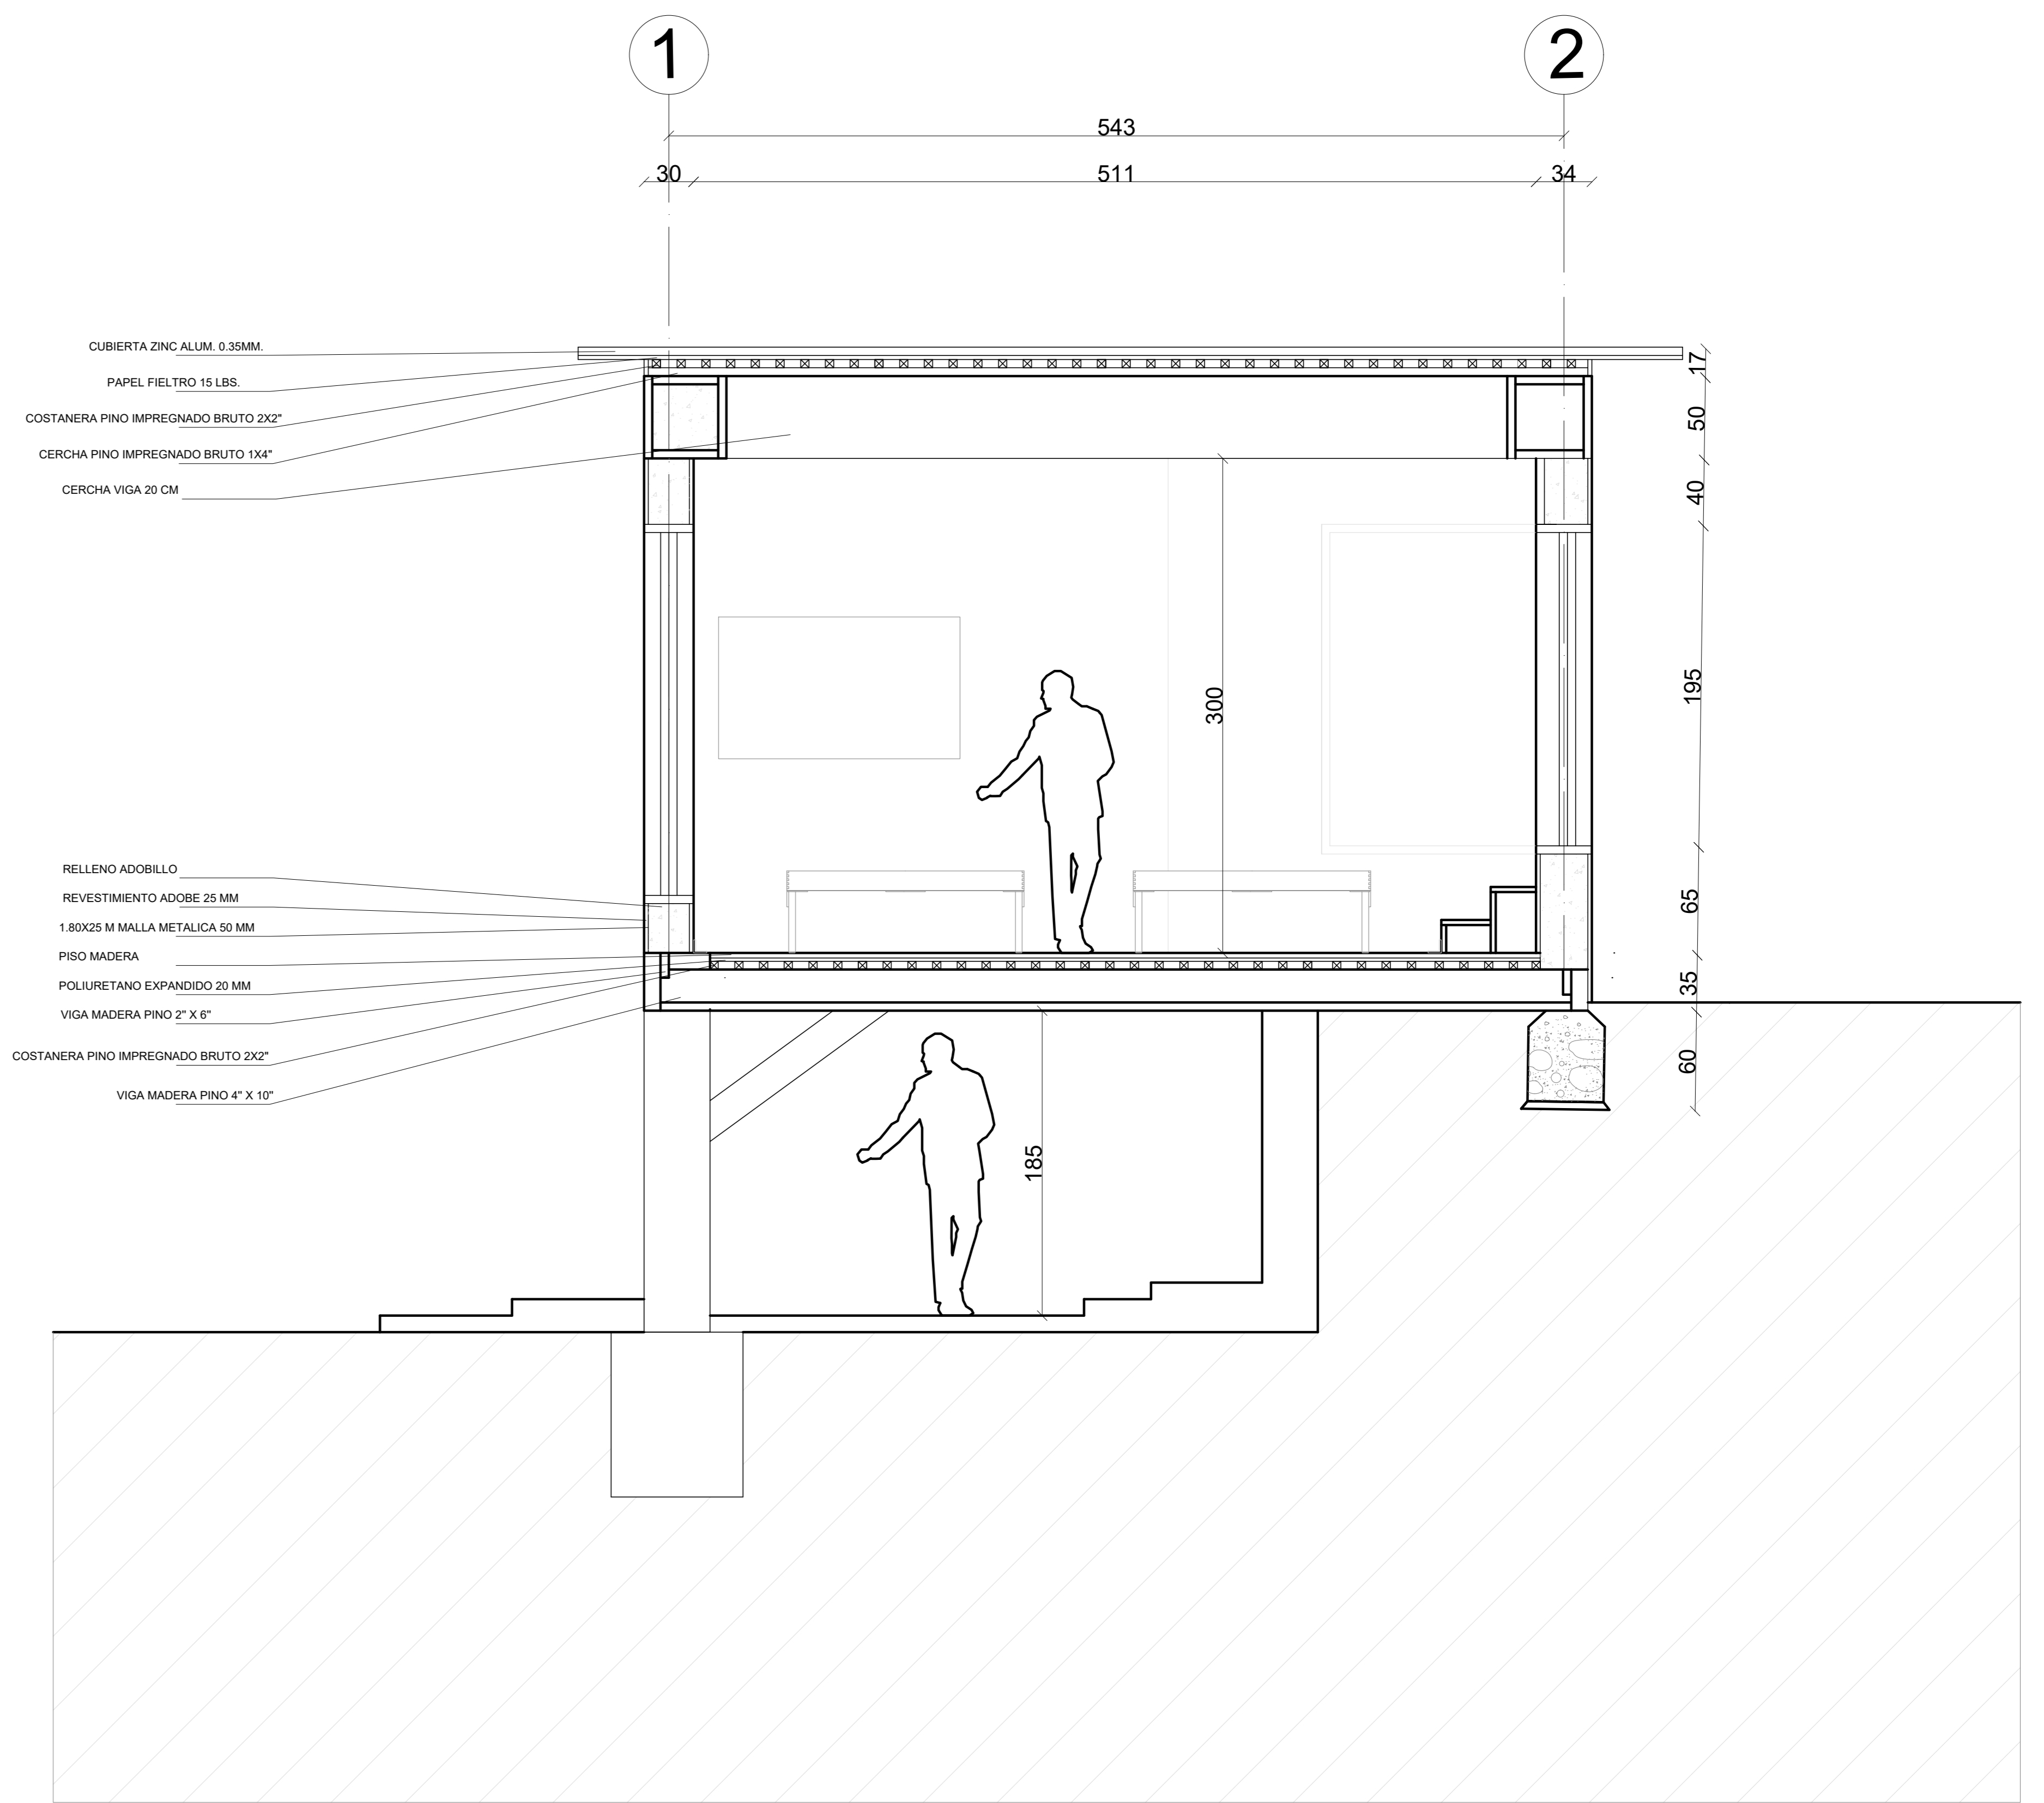

ELEVACION PONIENTE
ESCALA. 1/25

CORTE A-A''
ESCALA. 1/25

ELEVACION ORIENTE
ESCALA. 1/25

ELEVACION NORTE
ESCALA. 1/25

**REFUGIO EDUCATIVO
CONVIVENCIA LUDICA**

UBICACION: HUILLOC ALTO, DISTRITO DE OLLANTAY TAMBO, PERU

ALUMNO: CRISTIAN VALDIVA SANDOVAL

PROFESORES: RODRIGO SAAVEDRA
ISADORA AUBEL

TALLER: TALLER DEL ACTO Y VACIO -
TAMAÑO ARQUITECTONICO DEL INTERIOR

CONTENIDO: ELEVACIONES
CORTE A-A''

LAMINA

ESCALA: 1:20

FECHA: VIERNES 4 NOVIEMBRE, 2020

TALLER: TALLER DEL ACTO Y VACIO -
 TAMAÑO ARQUITECTONICO DEL INTERIOR

CONTENIDO: PLANTA FUNDACIONES

LAMINA

ESCALA: 1:20

FECHA: VIERNES 4 NOVIEMBRE, 2020

N°2

PLANTA CUBIERTA
 INTERIOR
 ESCALA. 1/20

REFUGIO EDUCATIVO
 CONVIVENCIA LUDICA

UBICACION: HUILLOC ALTO, DISTRITO DE
 OLLANTAYTAMBO, PERU

ALUMNO: CRISTIAN VALDIVA SANDOVAL

PROFESORES: RODRIGO SAAVEDRA
 ISADORA AUBEL

TALLER: TALLER DEL ACTO Y VACIO -
 TAMAÑO ARQUITECTONICO DEL INTERIOR