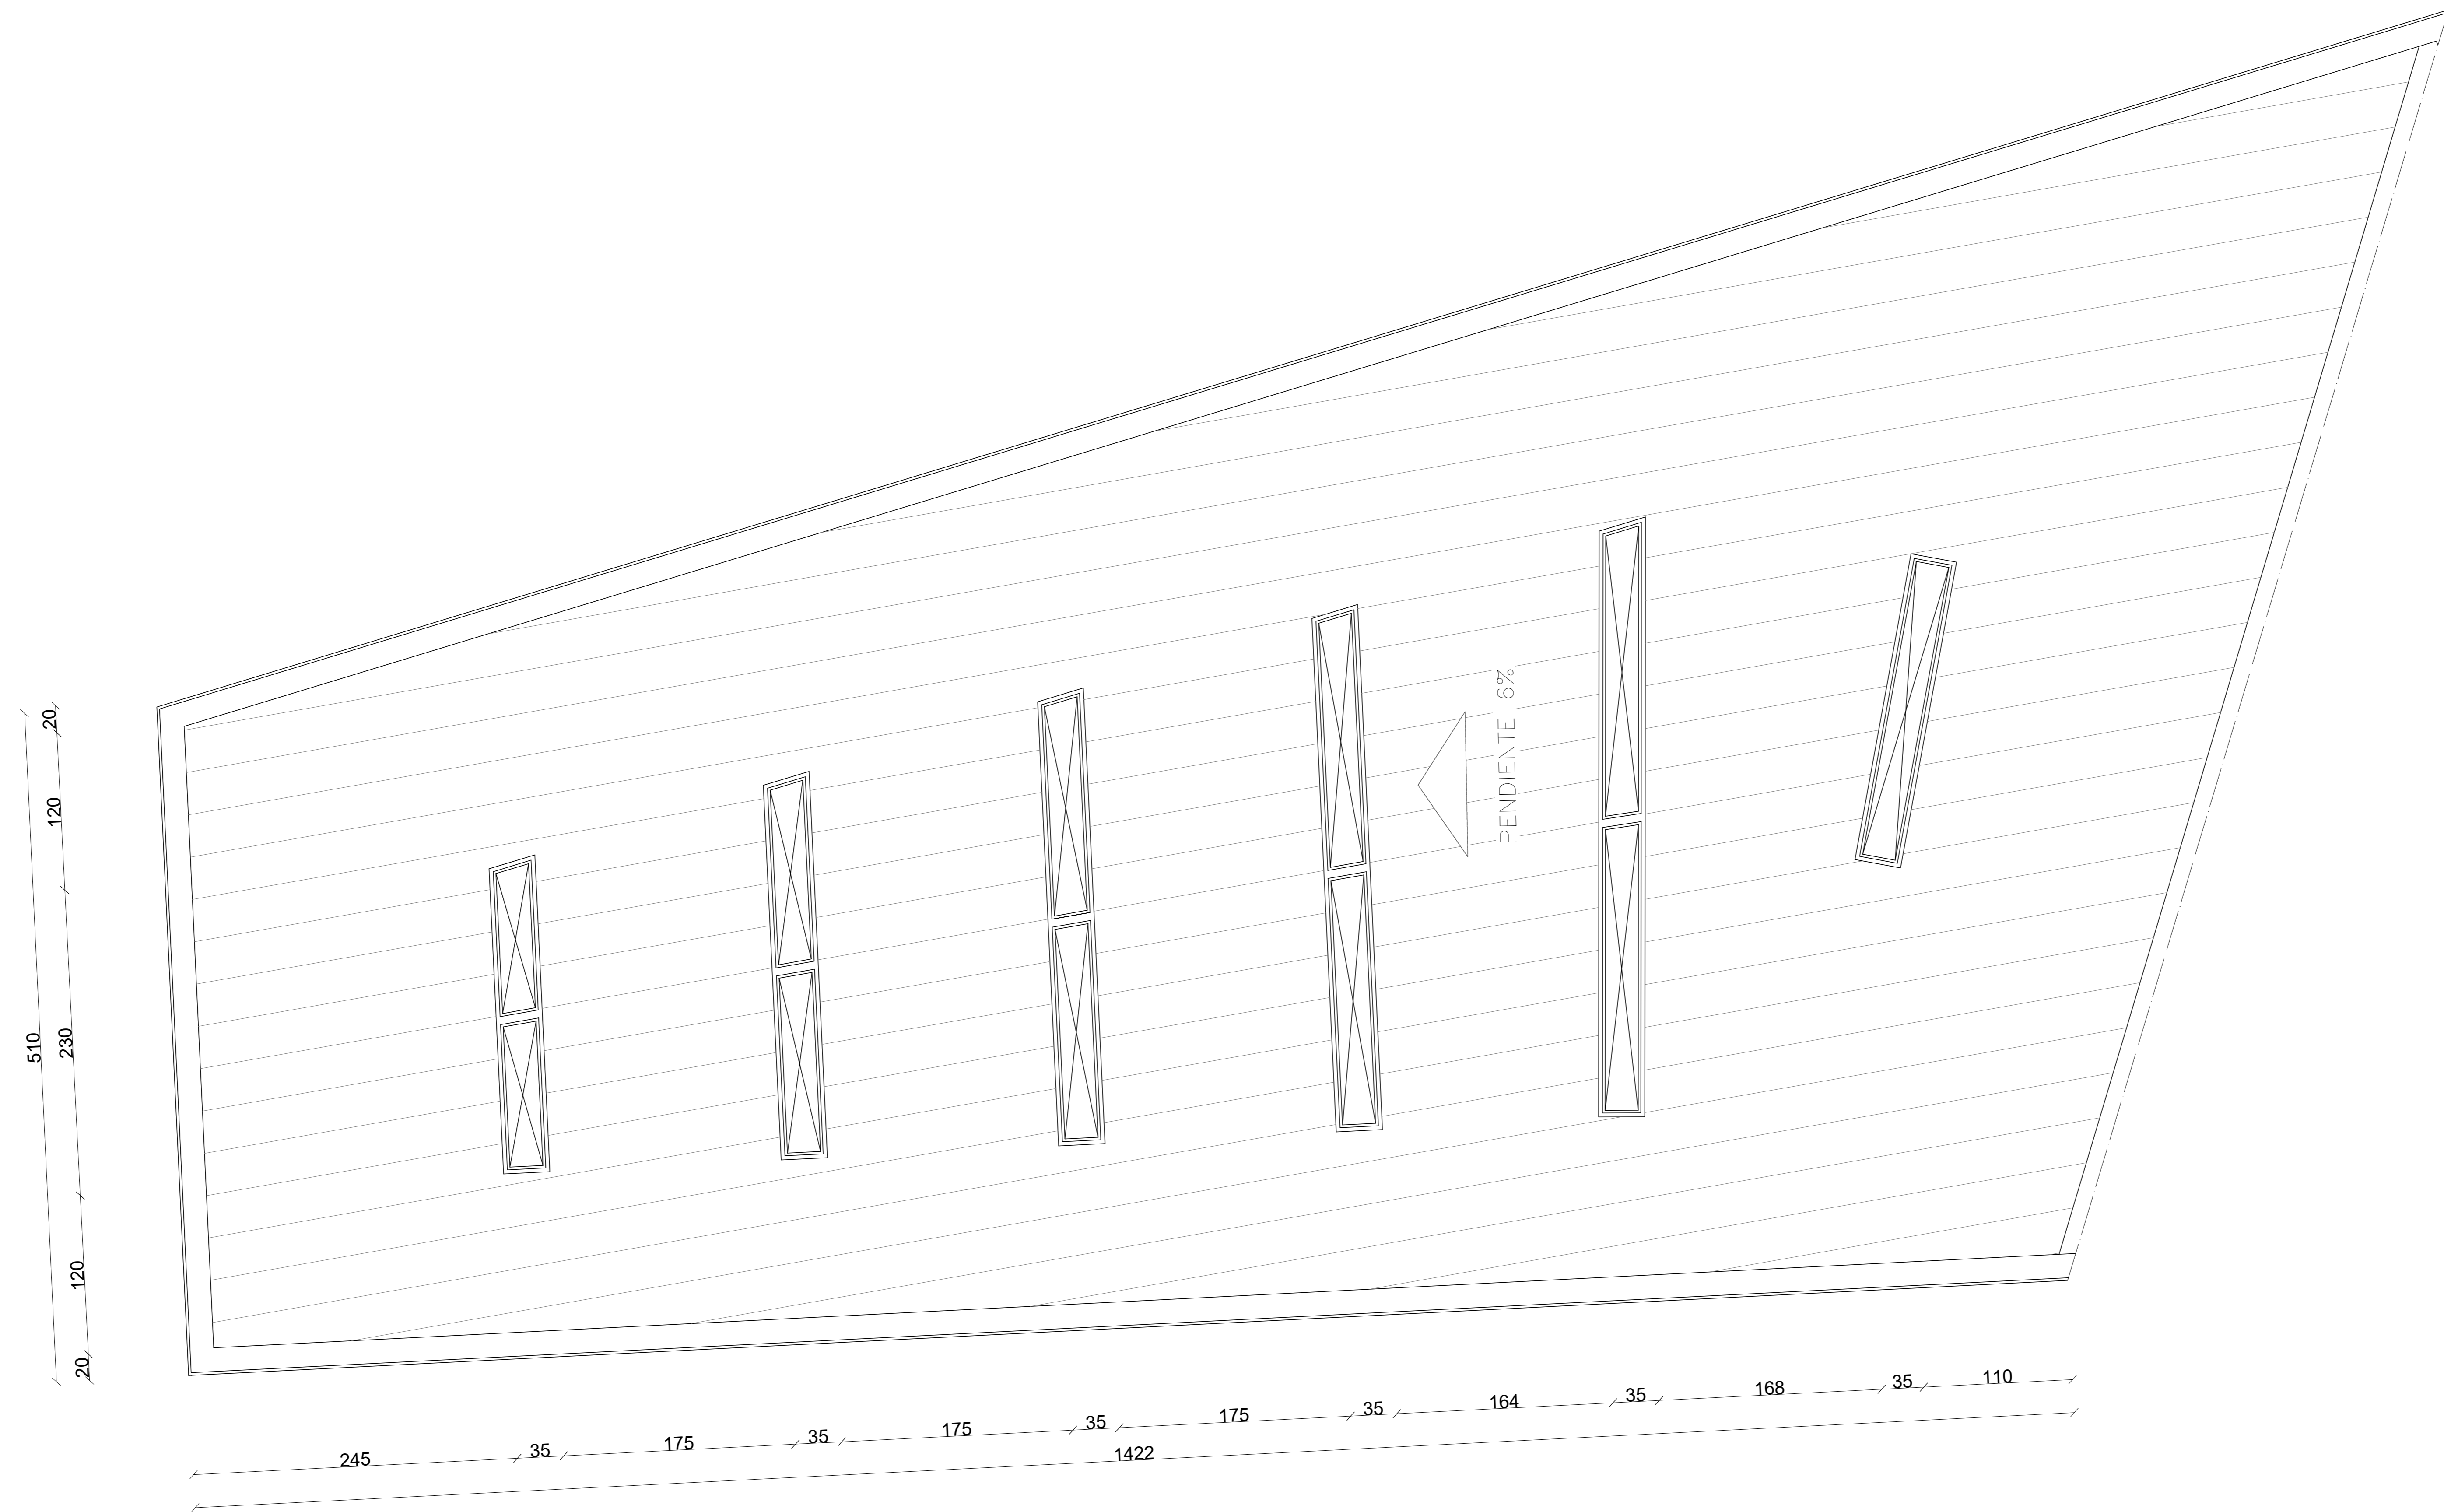

PLANTA CUBIERTA
ESCALA. 1/20

**REFUGIO EDUCATIVO
CONVIVENCIA LUDICA**

UBICACION: HUILLOC ALTO, DISTRITO DE
OLLANTAYTAMBO, PERU

ALUMNO: CRISTIAN VALDIVA SANDOVAL

PROFESORES: RODRIGO SAAVEDRA
ISADORA AUBEL

TALLER: TALLER DEL ACTO Y VACIO -
TAMAÑO ARQUITECTONICO DEL INTERIOR

CONTENIDO: PLANTA CUBIERTA

LAMINA

ESCALA: 1:20

FECHA: VIERNES 4 NOVIEMBRE, 2020

N°4