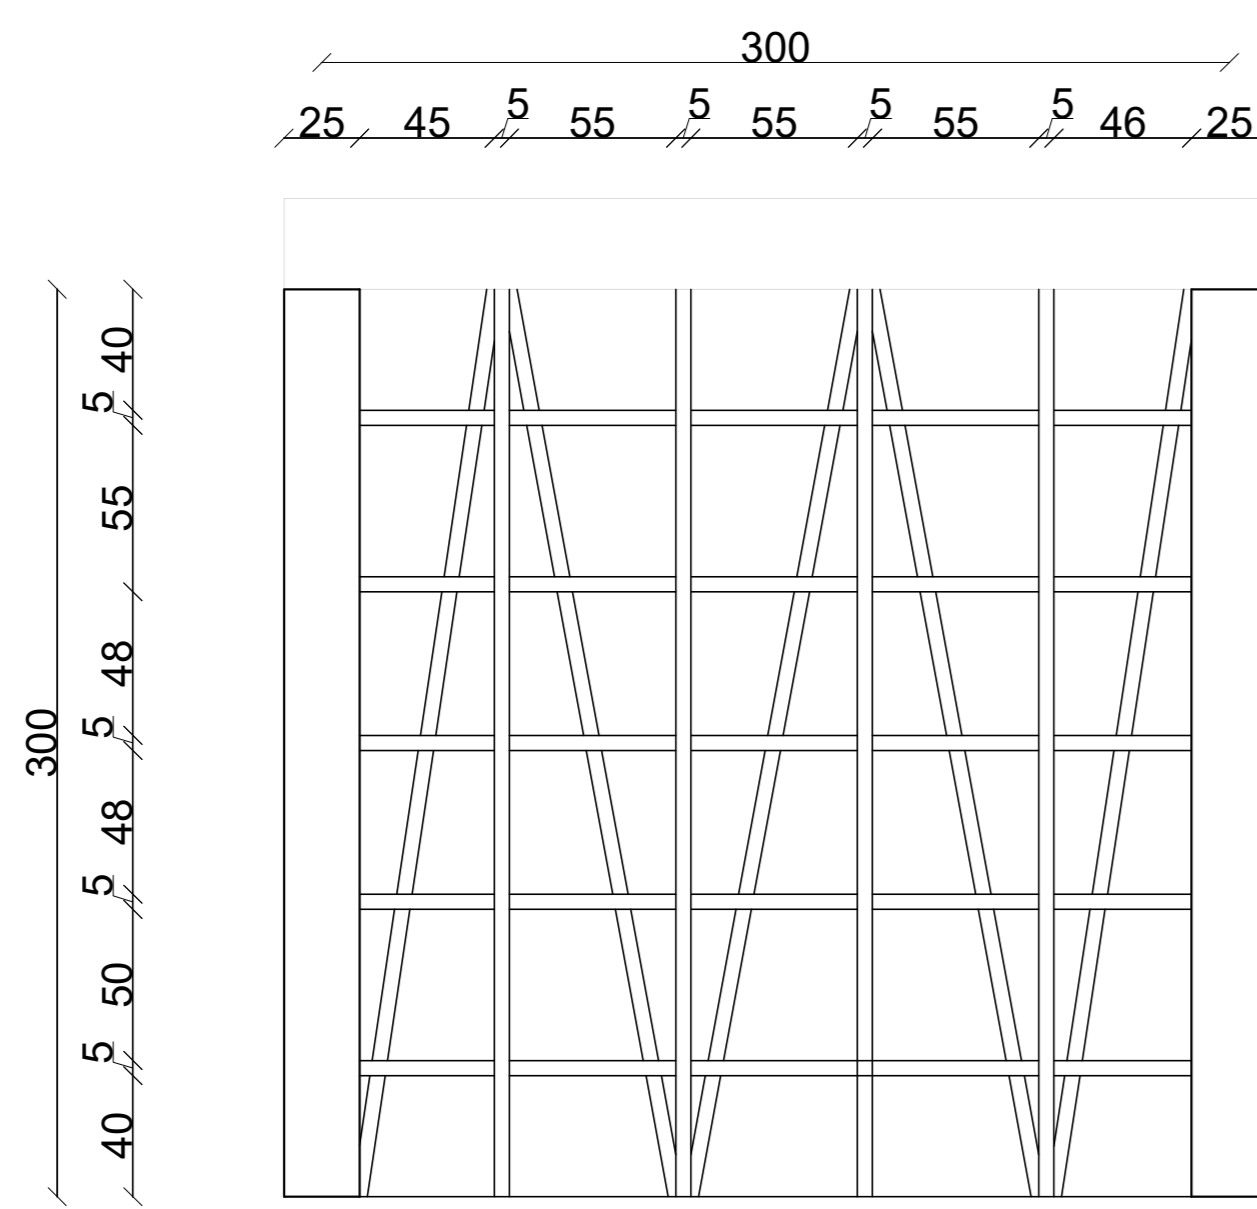

ELEVACION PONIENTE
ESCALA. 1/25

CORTE A-A''
ESCALA. 1/25

ELEVACION ORIENTE
ESCALA. 1/25

ELEVACION NORTE
ESCALA. 1/25

**REFUGIO EDUCATIVO
CONVIVENCIA LUDICA**

UBICACION: HUILLOC ALTO, DISTRITO DE OLLANTAY TAMBO, PERU

ALUMNO: CRISTIAN VALDIVA SANDOVAL

PROFESORES: RODRIGO SAAVEDRA
ISADORA AUBEL

TALLER: TALLER DEL ACTO Y VACIO -
TAMAÑO ARQUITECTONICO DEL INTERIOR

CONTENIDO: ELEVACIONES
CORTE A-A''

LAMINA

ESCALA: 1:20

FECHA: VIERNES 4 NOVIEMBRE, 2020