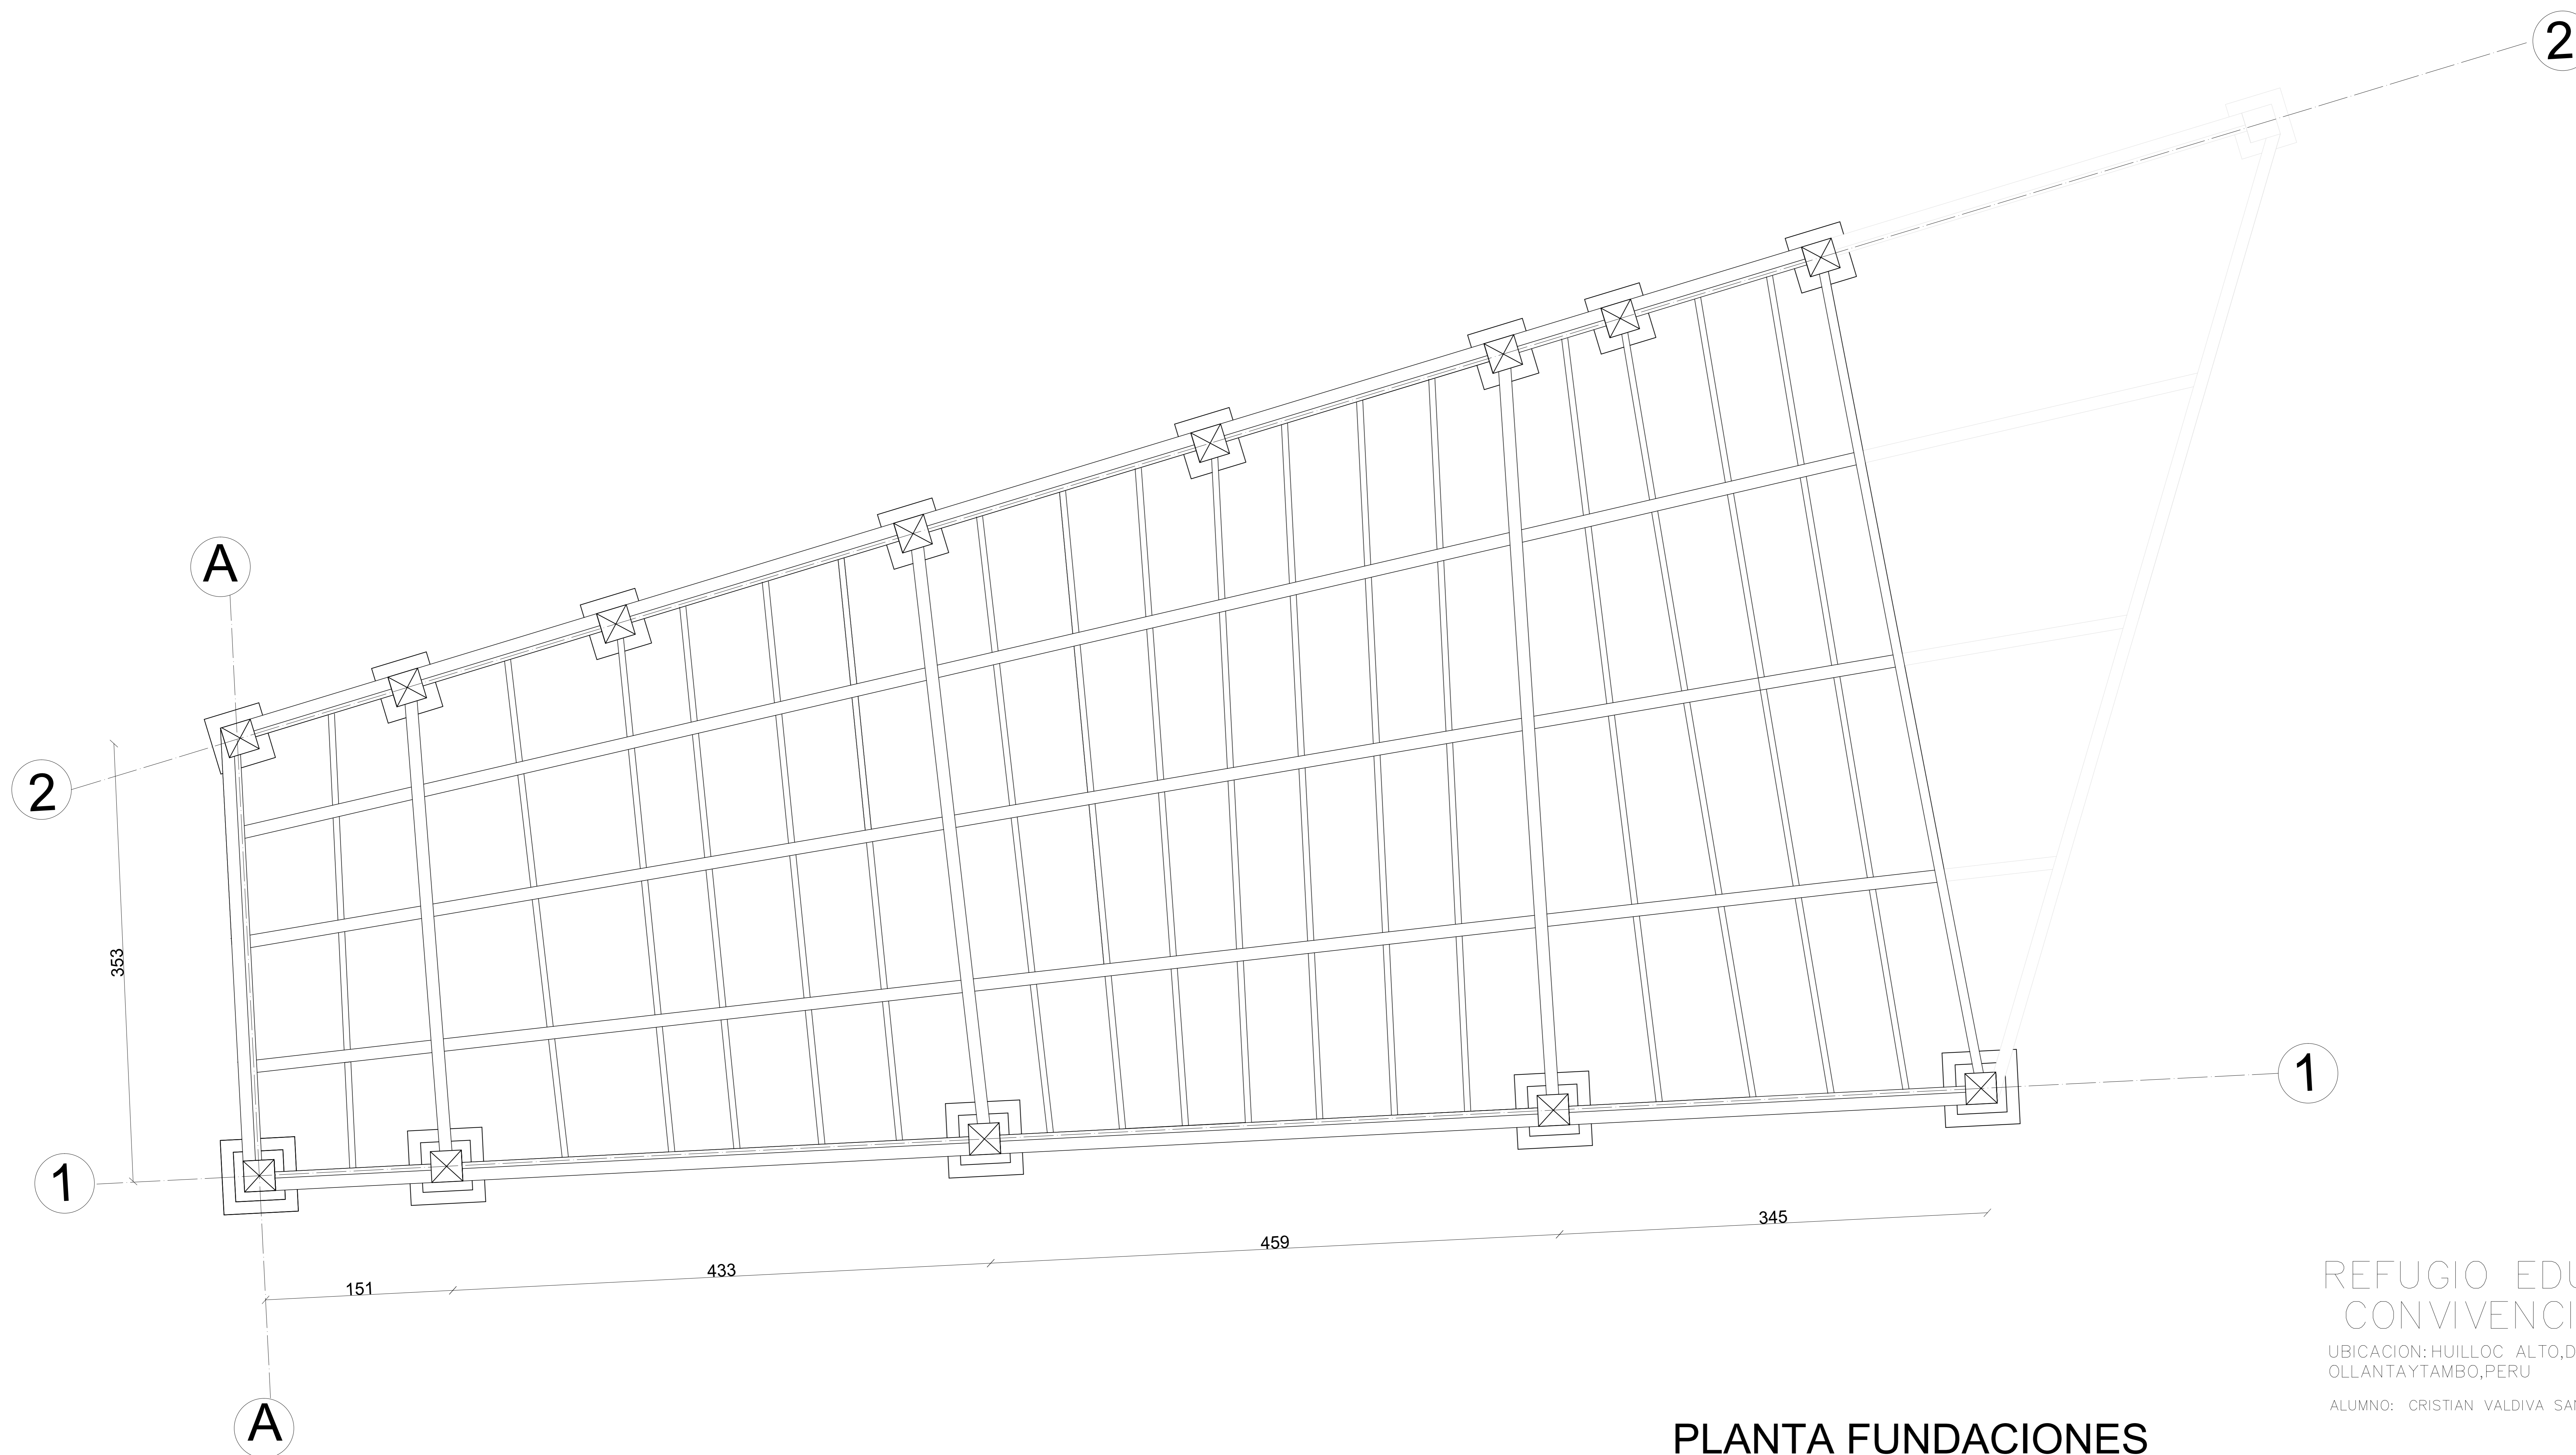

ELEVACION PONIENTE
ESCALA. 1/25

CORTE A-A''
ESCALA. 1/25

ELEVACION ORIENTE
ESCALA. 1/25

ELEVACION NORTE
ESCALA. 1/25

**REFUGIO EDUCATIVO
CONVIVENCIA LUDICA**

UBICACION: HUILLOC ALTO, DISTRITO DE OLLANTAY TAMBO, PERU

ALUMNO: CRISTIAN VALDIVA SANDOVAL

PROFESORES: RODRIGO SAAVEDRA
ISADORA AUBEL

TALLER: TALLER DEL ACTO Y VACIO -
TAMAÑO ARQUITECTONICO DEL INTERIOR

CONTENIDO: ELEVACIONES
CORTE A-A''

LAMINA

ESCALA: 1:20

FECHA: VIERNES 4 NOVIEMBRE, 2020

N°1

PLANTA FUNDACIONES
ESCALA. 1/20

REFUGIO EDUCATIVO
 CONVIVENCIA LUDICA

UBICACION: HUILLOC ALTO, DISTRITO DE
 OLLANTAY TAMBO, PERU

ALUMNO: CRISTIAN VALDIVIA SANDOVAL

PROFESORES: RODRIGO SAAVEDRA
 ISADORA AUBEL

TALLER: TALLER DEL ACTO Y VACIO -
 TAMAÑO ARQUITECTONICO DEL INTERIOR

CONTENIDO: PLANTA FUNDACIONES

LAMINA

ESCALA: 1:20

FECHA: VIERNES 4 NOVIEMBRE, 2020

N°2

PLANTA CUBIERTA
 INTERIOR
 ESCALA. 1/20

REFUGIO EDUCATIVO
 CONVIVENCIA LUDICA