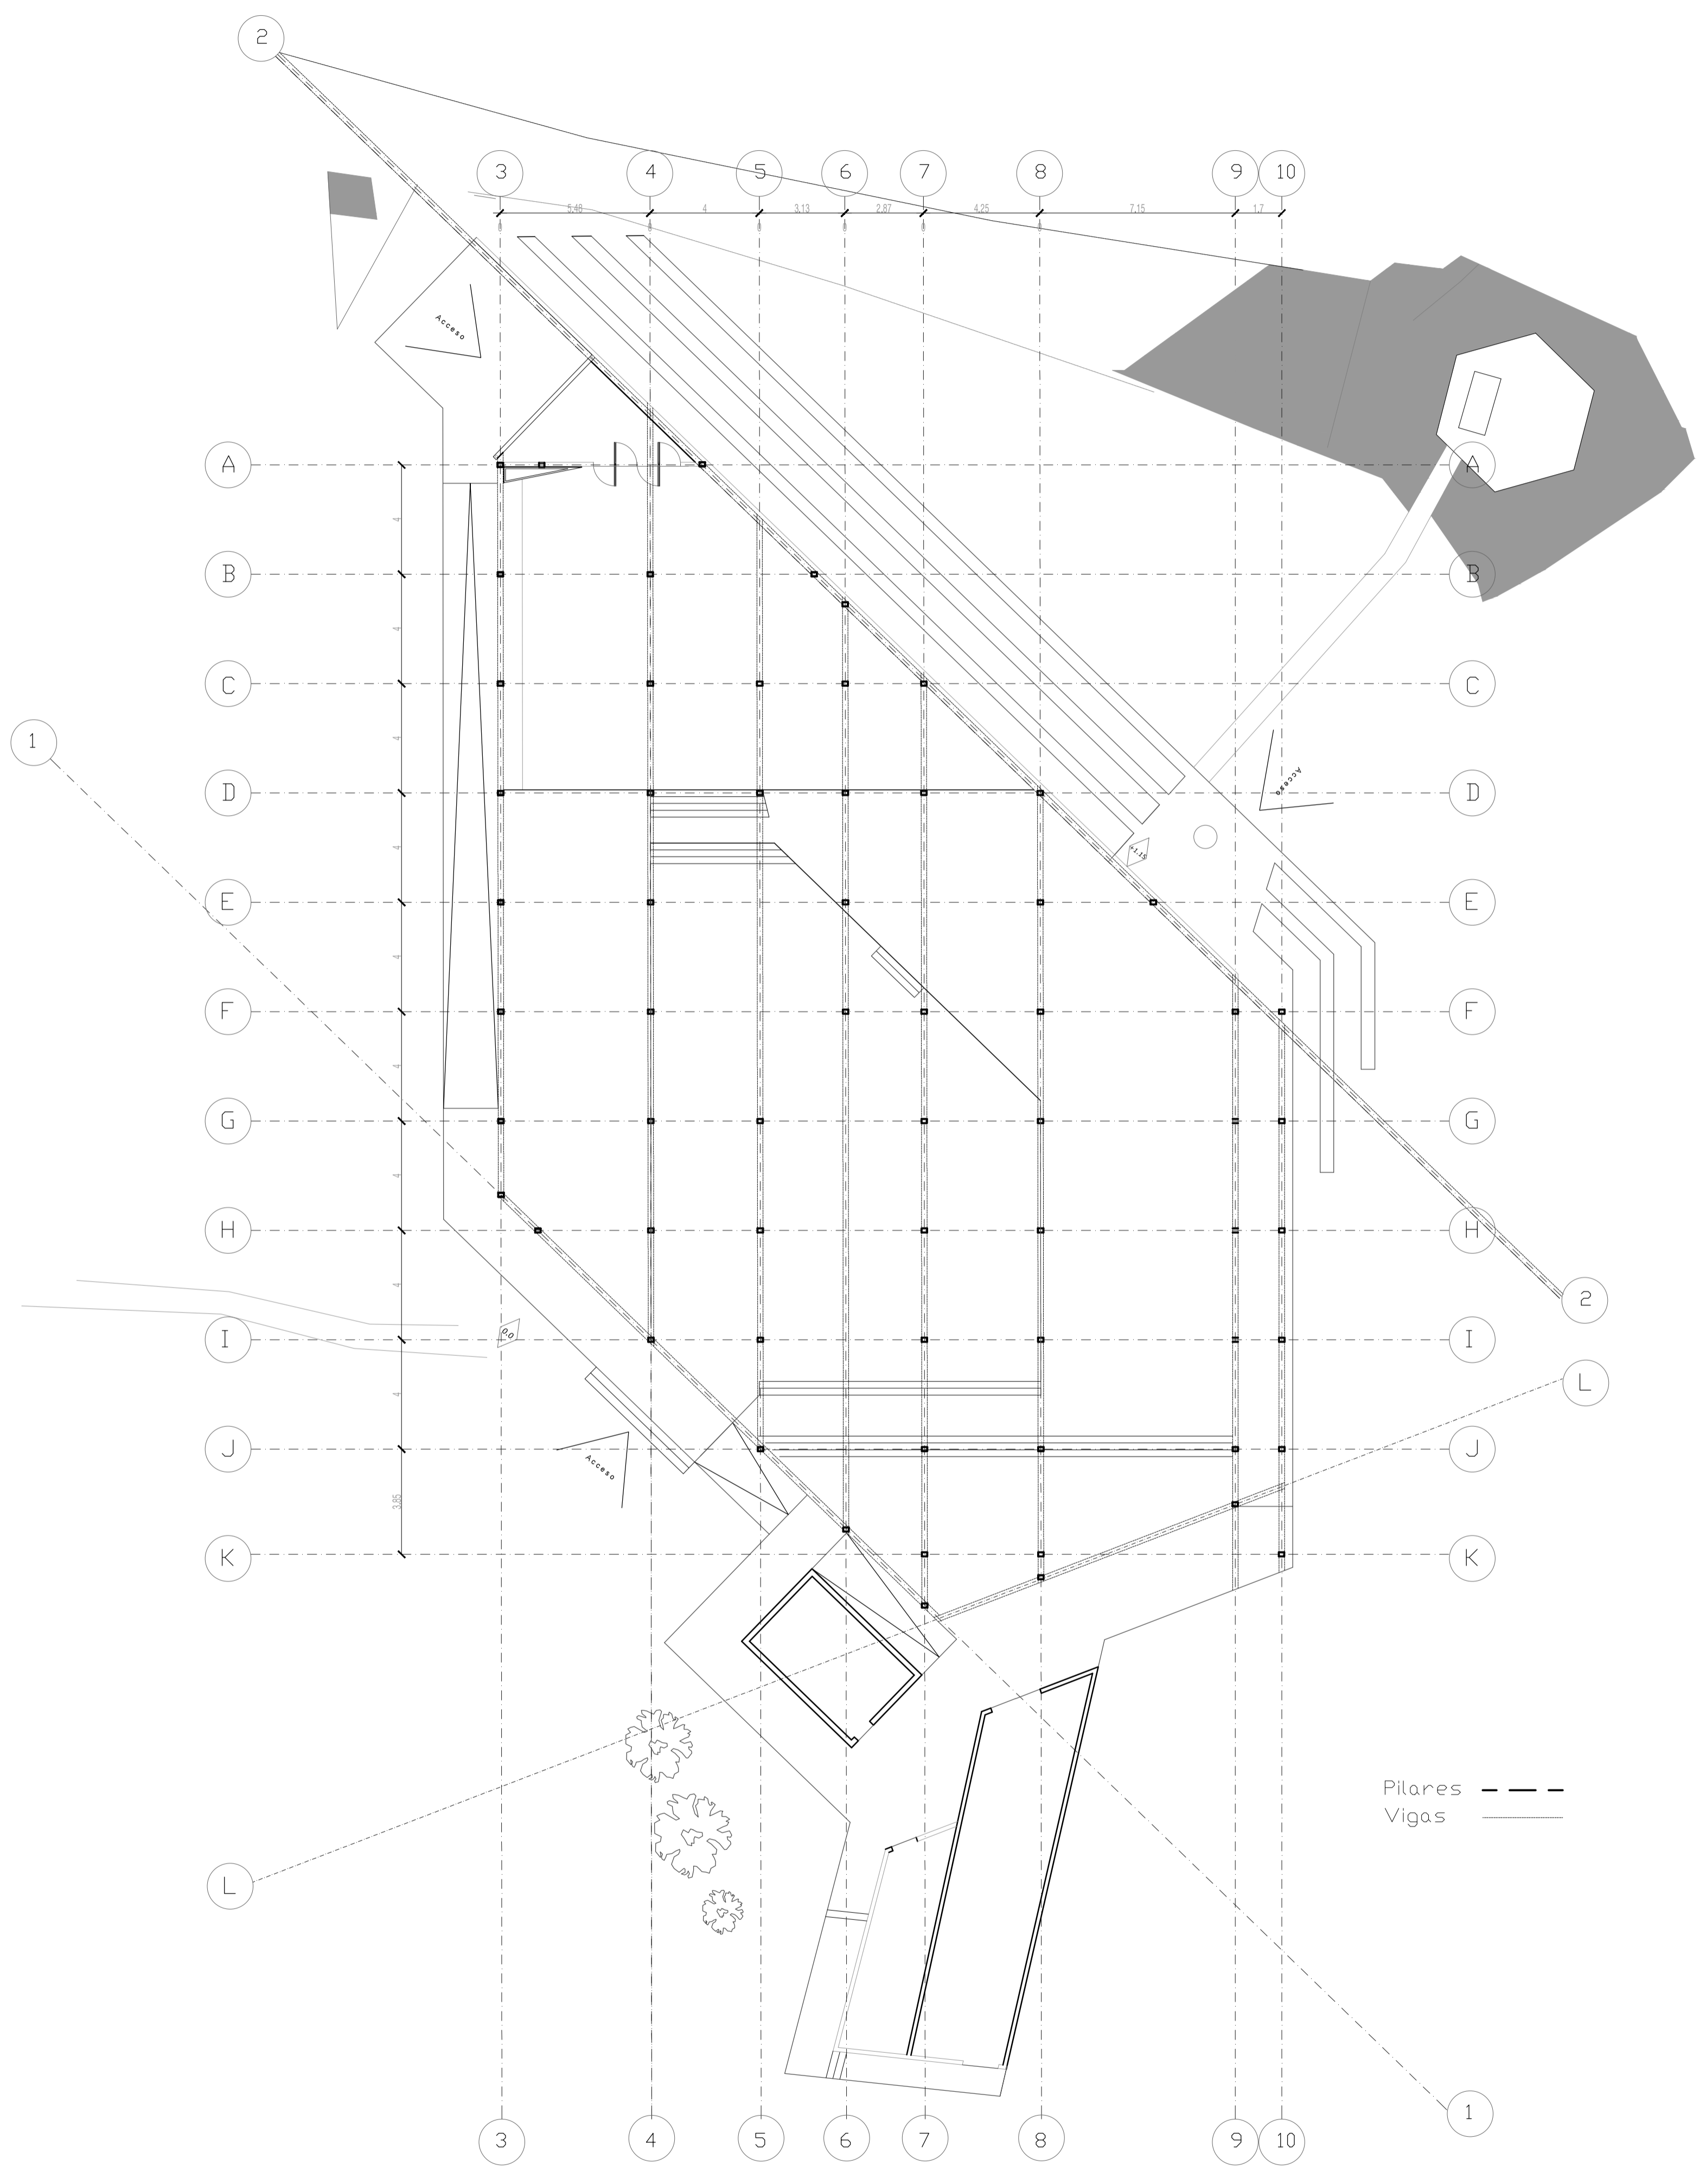

Planta estructura

Pilares y vigas Escala 1:150

PRODUCED BY AN AUTODESK EDUCATIONAL PRODUCT

PRODUCED BY AN AUTODESK EDUCATIONAL PRODUCT

LÁMINA 05	Santuario Shöenstatt Los Pinos		ESCALA 1:150	
	CONTENIDO Estructura	UBICACIÓN: Sector los pinos COMUNA: CON CON	ALUMNO: Esmeralda Rodríguez M. PROFESORES: David Luza, David Jolly PROFESORES AYUDANTES: Álvaro Mercado, Valentina Requesens	
	PRODUCED BY AN AUTODESK EDUCATIONAL PRODUCT			